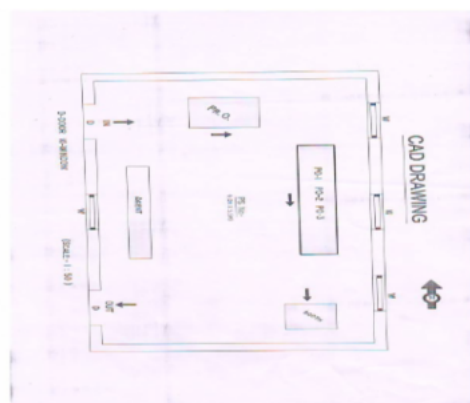

নির্বাচক নিবন্ধন আধিকারিকের স্বাক্ষর

Nazri Naksha

Google Map View

Polling Station Building Front View

Polling Station Front View

Cad View

Key MAP View

1 নাম : অলোক কুমার হালদার পিতার নাম: বাসুদেব হালদার বাড়ির নং : n0067 বয়স : 53 লিঙ্গ : পুরুষ	WSC1707801 ফটো উপলব্ধ	2 নাম : সৌমেন হালদার পিতার নাম: চন্দন হালদার বাড়ির নং : এন074 বয়স : 36 লিঙ্গ : পুরুষ	WSC0373159 ফটো উপলব্ধ	3 নাম : আরতী হালদার স্বামীর নাম: বাসুদেব হালদার বাড়ির নং : n0067 বয়স : 74 লিঙ্গ : মহিলা	WSC2237089 ফটো উপলব্ধ
4 নাম : রবিন হালদার পিতার নাম: চিত্তরঞ্জন হালদার বাড়ির নং : 113 বয়স : 24 লিঙ্গ : পুরুষ	WSC1915594 ফটো উপলব্ধ	5 নাম : অপূর্ব হালদার মায়ের নাম: আরতী হালদার বাড়ির নং : এন0067 বয়স : 41 লিঙ্গ : পুরুষ	XTV1492503 ফটো উপলব্ধ	6 নাম : শকুন্তলা হালদার দত্ত স্বামীর নাম: অপূর্ব হালদার বাড়ির নং : এন0067 বয়স : 32 লিঙ্গ : মহিলা	SWN2067346 ফটো উপলব্ধ
7 নাম : ধনঞ্জয় হালদার পিতার নাম: বাসুদেব চন্দ্র হালদার বাড়ির নং : n0067 বয়স : 58 লিঙ্গ : পুরুষ	WSC2237261 ফটো উপলব্ধ	8 নাম : রুবী রানী হালদার স্বামীর নাম: ধনঞ্জয় হালদার বাড়ির নং : n0067 বয়স : 47 লিঙ্গ : মহিলা	HVH1651066 ফটো উপলব্ধ	9 নাম : রিমি হালদার পিতার নাম: ধনঞ্জয় হালদার বাড়ির নং : এন0067 বয়স : 21 লিঙ্গ : মহিলা	WSC2699809 ফটো উপলব্ধ
10 নাম : সৌভিক মাজী পিতার নাম: দীপক কুমার মাজী বাড়ির নং : N0159 বয়স : 24 লিঙ্গ : পুরুষ	WSC2285286 ফটো উপলব্ধ	11 নাম : শম্পা সরকার (মাজী) পিতার নাম: স্বপন কুমার সরকার বাড়ির নং : n0159 বয়স : 46 লিঙ্গ : মহিলা	WSC1285766 ফটো উপলব্ধ	12 নাম : বাপ্পা কর্মকার পিতার নাম: নিমাই কর্মকার বাড়ির নং : এন042 বয়স : 25 লিঙ্গ : পুরুষ	WSC1808336 ফটো উপলব্ধ
13 নাম : অঙ্কিতা পাল স্বামীর নাম: বাপ্পা কর্মকার বাড়ির নং : পাহাড়পুর বয়স : 21 লিঙ্গ : মহিলা	WSC2803674 ফটো উপলব্ধ	14 নাম : প্রিয়া কর্মকার পিতার নাম: জয়চাঁদ কর্মকার বাড়ির নং : n0189 বয়স : 27 লিঙ্গ : মহিলা	WSC1709229 ফটো উপলব্ধ	15 নাম : দ্বিজেন কর্মকার পিতার নাম: তিনকড়ী কর্মকার বাড়ির নং : n0003 বয়স : 61 লিঙ্গ : পুরুষ	HVH2700664 ফটো উপলব্ধ
16 নাম : মুক্তা কর্মকার স্বামীর নাম: দ্বিজেন কর্মকার বাড়ির নং : n0120 বয়স : 54 লিঙ্গ : মহিলা	HVH2700672 ফটো উপলব্ধ	17 নাম : দেবরাজ কর্মকার পিতার নাম: নীরেন্দ্রনাথ কর্মকার বাড়ির নং : n0140 বয়স : 38 লিঙ্গ : পুরুষ	WSC0374207 ফটো উপলব্ধ	18 নাম : সুপর্ণা কর্মকার স্বামীর নাম: গৌরাজ চন্দ্র কর্মকার বাড়ির নং : n0140 বয়স : 33 লিঙ্গ : মহিলা	WSC1285915 ফটো উপলব্ধ
19 নাম : গৌরাজ চন্দ্র কর্মকার পিতার নাম: নীরেন্দ্রনাথ কর্মকার বাড়ির নং : n0140 বয়স : 42 লিঙ্গ : পুরুষ	HVH2126191 ফটো উপলব্ধ	20 নাম : মালতী কর্মকার স্বামীর নাম: নীরেন্দ্রনাথ কর্মকার বাড়ির নং : n0140 বয়স : 63 লিঙ্গ : মহিলা	HVH1488626 ফটো উপলব্ধ	21 নাম : নীরেন্দ্রনাথ কর্মকার পিতার নাম: নারায়ণ কর্মকার বাড়ির নং : n0140 বয়স : 71 লিঙ্গ : পুরুষ	WB/09/055/306120 ফটো উপলব্ধ
Q 22 নাম : পূজা পাইন কর্মকার স্বামীর নাম: রকি কর্মকার বাড়ির নং : এন0141 বয়স : 29 লিঙ্গ : মহিলা	WSC1808682 ফটো উপলব্ধ	23 নাম : পূর্ণিমা কর্মকার স্বামীর নাম: মৃত নিমাই কর্মকার বাড়ির নং : পাহাড়পুর বয়স : 51 লিঙ্গ : মহিলা	WSC2727287 ফটো উপলব্ধ	24 নাম : পলি কর্মকার (দে) স্বামীর নাম: নিতাই কর্মকার বাড়ির নং : n0142 বয়স : 32 লিঙ্গ : মহিলা	WSC1286103 ফটো উপলব্ধ
25 নাম : মিন্টু কর্মকার পিতার নাম: মানিক কর্মকার বাড়ির নং : n0141 বয়স : 32 লিঙ্গ : পুরুষ	WSC1414978 ফটো উপলব্ধ	26 নাম : রকি কর্মকার পিতার নাম: মানিক কর্মকার বাড়ির নং : n0141 বয়স : 37 লিঙ্গ : পুরুষ	WSC0374173 ফটো উপলব্ধ	27 নাম : পাপিয়া কর্মকার স্বামীর নাম: কান্তী কর্মকার বাড়ির নং : n0141 বয়স : 39 লিঙ্গ : মহিলা	WSC0999581 ফটো উপলব্ধ
28 নাম : নিতাই কর্মকার পিতার নাম: নীরেন্দ্রনাথ কর্মকার বাড়ির নং : n0141 বয়স : 42 লিঙ্গ : পুরুষ	HVH2357408 ফটো উপলব্ধ	29 নাম : কার্তিক কর্মকার পিতার নাম: গোপাল চন্দ্র কর্মকার বাড়ির নং : n0141 বয়স : 45 লিঙ্গ : পুরুষ	HVH2357390 ফটো উপলব্ধ	Q 30 নাম : অঞ্জনা কর্মকার স্বামীর নাম: দীপচাঁদ কর্মকার বাড়ির নং : বয়স : 42 লিঙ্গ : মহিলা	WSC0374132 ফটো উপলব্ধ