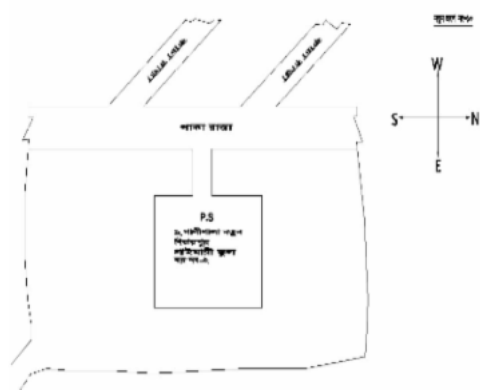

Nazri Naksha