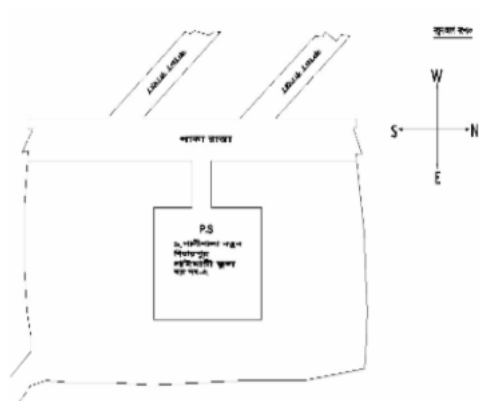

নির্বাচক নিবন্ধন আধিকারিকের স্বাক্ষর

Nazri Naksha

Google Map View

Polling Station Building Front View

Polling Station Front View

Cad View

Key MAP View

1 নাম : সাজেন্দ্র বিবি স্বামীর নাম: রফিকুল সেখ বাড়ির নং : n0016 বয়স : 53 লিঙ্গ : মহিলা	WSC2095107 ফটো উপলব্ধ	2 নাম : লালু সেখ পিতার নাম: বাজলু সেখ বাড়ির নং : n0016 বয়স : 42 লিঙ্গ : পুরুষ	WSC1370204 ফটো উপলব্ধ	3 নাম : বেবী বিবি স্বামীর নাম: লালু সেখ বাড়ির নং : n0016 বয়স : 43 লিঙ্গ : মহিলা	WSC1167634 ফটো উপলব্ধ
4 নাম : উমেরা স্বামীর নাম: ফারমুজ সেখ বাড়ির নং : n0013 বয়স : 83 লিঙ্গ : মহিলা	WB/09/055/144261 ফটো উপলব্ধ	5 নাম : আজিজুর সেখ পিতার নাম: ফারমুজ সেখ বাড়ির নং : n0013 বয়স : 59 লিঙ্গ : পুরুষ	WB/09/055/153498 ফটো উপলব্ধ	6 নাম : সাজিবুল সেখ পিতার নাম: ফারমুজ সেখ বাড়ির নং : n0013 বয়স : 56 লিঙ্গ : পুরুষ	WSC1956465 ফটো উপলব্ধ
7 নাম : কবিরুল সেখ পিতার নাম: ফারমুজ সেখ বাড়ির নং : n0013 বয়স : 42 লিঙ্গ : পুরুষ	HVH2486918 ফটো উপলব্ধ	8 নাম : পিয়ারুল সেখ পিতার নাম: ফারমুজ সেখ বাড়ির নং : n0013 বয়স : 43 লিঙ্গ : পুরুষ	WSC1370253 ফটো উপলব্ধ	9 নাম : সানুয়ারা বিবি স্বামীর নাম: আজিজুর সেখ বাড়ির নং : n0013 বয়স : 59 লিঙ্গ : মহিলা	WSC1925361 ফটো উপলব্ধ
10 নাম : মুসলেমা বিবি স্বামীর নাম: কাজেম সেখ বাড়ির নং : n0019 বয়স : 55 লিঙ্গ : মহিলা	WSC2017507 ফটো উপলব্ধ	11 নাম : মইদুল সেখ পিতার নাম: কাজেম সেখ বাড়ির নং : n0019 বয়স : 35 লিঙ্গ : পুরুষ	WSC1167659 ফটো উপলব্ধ	12 নাম : রইশুদ্দিন পিতার নাম: ইয়াশিন বাড়ির নং : n0005 বয়স : 78 লিঙ্গ : পুরুষ	HVH2288397 ফটো উপলব্ধ
13 নাম : সাদেনুর বিবি স্বামীর নাম: রইশুদ্দিন বাড়ির নং : n0005 বয়স : 74 লিঙ্গ : মহিলা	HVH1324672 ফটো উপলব্ধ	14 নাম : মোঃ রফিক সেখ পিতার নাম: মোঃ নাজিরুদ্দিন সেখ বাড়ির নং : n0006 বয়স : 32 লিঙ্গ : পুরুষ	WSC1492990 ফটো উপলব্ধ	15 নাম : মামনি খাতুন স্বামীর নাম: হানুসুদ্দিন সেখ বাড়ির নং : এন00169 বয়স : 26 লিঙ্গ : মহিলা	WSC1792613 ফটো উপলব্ধ
16 নাম : রাফিকুল সেখ পিতার নাম: মিরু সেখ বাড়ির নং : এন0019 বয়স : 26 লিঙ্গ : পুরুষ	WSC1792605 ফটো উপলব্ধ	17 নাম : সমিমা বিবি স্বামীর নাম: ইমানি সেখ বাড়ির নং : n0019 বয়স : 26 লিঙ্গ : মহিলা	WSC1370188 ফটো উপলব্ধ	18 নাম : হাজিরুল সেখ পিতার নাম: কাজেম সেখ বাড়ির নং : n0019 বয়স : 33 লিঙ্গ : পুরুষ	WSC1370212 ফটো উপলব্ধ
19 নাম : কাজেম সেখ পিতার নাম: সৈয়ব আলি বাড়ির নং : n0019 বয়স : 63 লিঙ্গ : পুরুষ	WSC2017499 ফটো উপলব্ধ	20 নাম : মোঃ সাজিবুল সেখ পিতার নাম: মোঃ আজিজুর সেখ বাড়ির নং : n0013 বয়স : 33 লিঙ্গ : পুরুষ	WSC1242882 ফটো উপলব্ধ	21 নাম : হাসনাবা বিবি স্বামীর নাম: তেবুর সেখ বাড়ির নং : n0013 বয়স : 33 লিঙ্গ : মহিলা	WSC1082221 ফটো উপলব্ধ
22 নাম : রেজেনা খাতুন স্বামীর নাম: আকতার সেখ বাড়ির নং : n0003 বয়স : 30 লিঙ্গ : মহিলা	WSC1370220 ফটো উপলব্ধ	23 নাম : বাদেনুর বিবি স্বামীর নাম: আমিরুল সেখ বাড়ির নং : n0003 বয়স : 54 লিঙ্গ : মহিলা	WSC2004109 ফটো উপলব্ধ	24 নাম : আমিরুল সেখ পিতার নাম: এস্তাজ আলি বাড়ির নং : n0003 বয়স : 56 লিঙ্গ : পুরুষ	HVH2619724 ফটো উপলব্ধ
25 নাম : সায়েদা বিবি স্বামীর নাম: সারিতুল সেখ বাড়ির নং : n0006 বয়স : 33 লিঙ্গ : মহিলা	WSC1493014 ফটো উপলব্ধ	26 নাম : সারিতুল সেখ পিতার নাম: নাজিরুদ্দিন সেখ বাড়ির নং : n0006 বয়স : 42 লিঙ্গ : পুরুষ	HVH2620052 ফটো উপলব্ধ	27 নাম : রোকিয়া বিবি স্বামীর নাম: মোঃ নাজিরুদ্দিন সেখ বাড়ির নং : n0006 বয়স : 54 লিঙ্গ : মহিলা	HVH2288439 ফটো উপলব্ধ
28 নাম : ফতেমা বেওয়া স্বামীর নাম: ফজির সেখ বাড়ির নং : n0006 বয়স : 75 লিঙ্গ : মহিলা	WSC1977388 ফটো উপলব্ধ	29 নাম : সাবিনা বিবি স্বামীর নাম: সাজিরুল সেখ বাড়ির নং : n0005 বয়স : 40 লিঙ্গ : মহিলা	HVH2620078 ফটো উপলব্ধ	30 নাম : মোঃ জলিলুল সেখ পিতার নাম: মোঃ কাশিমুল সেখ বাড়ির নং : n0013 বয়স : 33 লিঙ্গ : পুরুষ	WSC0037945 ফটো উপলব্ধ