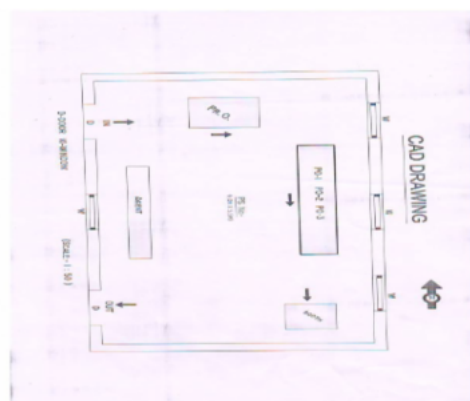

নির্বাচক নিবন্ধন আধিকারিকের স্বাক্ষর

Nazri Naksha

Google Map View

Polling Station Building Front View

Polling Station Front View

Cad View

Key MAP View

1 নাম : সাজেন্দ্র বিবি স্বামীর নাম: রফিকুল সেখ বাড়ির নং : n0016 বয়স : 53 লিঙ্গ : মহিলা	WSC2095107 ফটো উপলব্ধ	2 নাম : লালু সেখ পিতার নাম: বাজলু সেখ বাড়ির নং : n0016 বয়স : 42 লিঙ্গ : পুরুষ	WSC1370204 ফটো উপলব্ধ	3 নাম : বেবী বিবি স্বামীর নাম: লালু সেখ বাড়ির নং : n0016 বয়স : 43 লিঙ্গ : মহিলা	WSC1167634 ফটো উপলব্ধ
4 নাম : উমেরা স্বামীর নাম: ফারমুজ সেখ বাড়ির নং : n0013 বয়স : 83 লিঙ্গ : মহিলা	WB/09/055/144261 ফটো উপলব্ধ	5 নাম : আজিজুর সেখ পিতার নাম: ফারমুজ সেখ বাড়ির নং : n0013 বয়স : 59 লিঙ্গ : পুরুষ	WB/09/055/153498 ফটো উপলব্ধ	6 নাম : সাজিবুল সেখ পিতার নাম: ফারমুজ সেখ বাড়ির নং : n0013 বয়স : 56 লিঙ্গ : পুরুষ	WSC1956465 ফটো উপলব্ধ
7 নাম : কবিরুল সেখ পিতার নাম: ফারমুজ সেখ বাড়ির নং : n0013 বয়স : 42 লিঙ্গ : পুরুষ	HVH2486918 ফটো উপলব্ধ	8 নাম : পিয়ারুল সেখ পিতার নাম: ফারমুজ সেখ বাড়ির নং : n0013 বয়স : 43 লিঙ্গ : পুরুষ	WSC1370253 ফটো উপলব্ধ	9 নাম : সানুয়ারা বিবি স্বামীর নাম: আজিজুর সেখ বাড়ির নং : n0013 বয়স : 59 লিঙ্গ : মহিলা	WSC1925361 ফটো উপলব্ধ
10 নাম : মুসলেমা বিবি স্বামীর নাম: কাজেম সেখ বাড়ির নং : n0019 বয়স : 55 লিঙ্গ : মহিলা	WSC2017507 ফটো উপলব্ধ	11 নাম : মইদুল সেখ পিতার নাম: কাজেম সেখ বাড়ির নং : n0019 বয়স : 35 লিঙ্গ : পুরুষ	WSC1167659 ফটো উপলব্ধ	12 নাম : রইশুদ্দিন পিতার নাম: ইয়াশিন বাড়ির নং : n0005 বয়স : 78 লিঙ্গ : পুরুষ	HVH2288397 ফটো উপলব্ধ
13 নাম : সাদেনুর বিবি স্বামীর নাম: রইশুদ্দিন বাড়ির নং : n0005 বয়স : 74 লিঙ্গ : মহিলা	HVH1324672 ফটো উপলব্ধ	14 নাম : মোঃ রফিক সেখ পিতার নাম: মোঃ নাজিরুদ্দিন সেখ বাড়ির নং : n0006 বয়স : 32 লিঙ্গ : পুরুষ	WSC1492990 ফটো উপলব্ধ	15 নাম : মামনি খাতুন স্বামীর নাম: হানুসুদ্দিন সেখ বাড়ির নং : এন00169 বয়স : 26 লিঙ্গ : মহিলা	WSC1792613 ফটো উপলব্ধ
16 নাম : রাফিকুল সেখ পিতার নাম: মিরু সেখ বাড়ির নং : এন0019 বয়স : 26 লিঙ্গ : পুরুষ	WSC1792605 ফটো উপলব্ধ	17 নাম : সমিমা বিবি স্বামীর নাম: ইমানি সেখ বাড়ির নং : n0019 বয়স : 26 লিঙ্গ : মহিলা	WSC1370188 ফটো উপলব্ধ	18 নাম : হাজিরুল সেখ পিতার নাম: কাজেম সেখ বাড়ির নং : n0019 বয়স : 33 লিঙ্গ : পুরুষ	WSC1370212 ফটো উপলব্ধ
19 নাম : কাজেম সেখ পিতার নাম: সৈয়ব আলি বাড়ির নং : n0019 বয়স : 63 লিঙ্গ : পুরুষ	WSC2017499 ফটো উপলব্ধ	20 নাম : মোঃ সাজিবুল সেখ পিতার নাম: মোঃ আজিজুর সেখ বাড়ির নং : n0013 বয়স : 33 লিঙ্গ : পুরুষ	WSC1242882 ফটো উপলব্ধ	21 নাম : হাসনাবা বিবি স্বামীর নাম: তেবুর সেখ বাড়ির নং : n0013 বয়স : 33 লিঙ্গ : মহিলা	WSC1082221 ফটো উপলব্ধ
22 নাম : রেজেনা খাতুন স্বামীর নাম: আকতার সেখ বাড়ির নং : n0003 বয়স : 30 লিঙ্গ : মহিলা	WSC1370220 ফটো উপলব্ধ	23 নাম : বাদেনুর বিবি স্বামীর নাম: আমিরুল সেখ বাড়ির নং : n0003 বয়স : 54 লিঙ্গ : মহিলা	WSC2004109 ফটো উপলব্ধ	24 নাম : আমিরুল সেখ পিতার নাম: এস্তাজ আলি বাড়ির নং : n0003 বয়স : 56 লিঙ্গ : পুরুষ	HVH2619724 ফটো উপলব্ধ
25 নাম : সায়েদা বিবি স্বামীর নাম: সারিতুল সেখ বাড়ির নং : n0006 বয়স : 33 লিঙ্গ : মহিলা	WSC1493014 ফটো উপলব্ধ	26 নাম : সারিতুল সেখ পিতার নাম: নাজিরুদ্দিন সেখ বাড়ির নং : n0006 বয়স : 42 লিঙ্গ : পুরুষ	HVH2620052 ফটো উপলব্ধ	27 নাম : রোকিয়া বিবি স্বামীর নাম: মোঃ নাজিরুদ্দিন সেখ বাড়ির নং : n0006 বয়স : 54 লিঙ্গ : মহিলা	HVH2288439 ফটো উপলব্ধ
28 নাম : ফতেমা বেওয়া স্বামীর নাম: ফজির সেখ বাড়ির নং : n0006 বয়স : 75 লিঙ্গ : মহিলা	WSC1977388 ফটো উপলব্ধ	29 নাম : সাবিনা বিবি স্বামীর নাম: সাজিরুল সেখ বাড়ির নং : n0005 বয়স : 40 লিঙ্গ : মহিলা	HVH2620078 ফটো উপলব্ধ	30 নাম : মোঃ জলিলুল সেখ পিতার নাম: মোঃ কাশিমুল সেখ বাড়ির নং : n0013 বয়স : 33 লিঙ্গ : পুরুষ	WSC0037945 ফটো উপলব্ধ