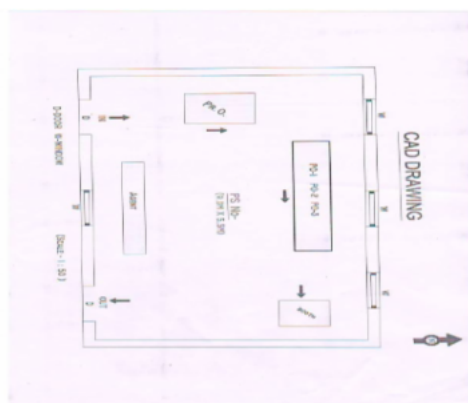

নির্বাচক নিবন্ধন আধিকারিকের স্বাক্ষর

Nazri Naksha

Google Map View

Polling Station Building Front View

Polling Station Front View

Cad View

Key MAP View

1 নাম : বেদোরা বিবি স্বামীর নাম: আয়নুদ্দিন সেখ বাড়ির নং : n0004 বয়স : 61 লিঙ্গ : মহিলা	WB/09/055/303462	ফটো উপলব্ধ	2 নাম : সাকীনা খাতুন পিতার নাম: ছোকু সেখ বাড়ির নং : n0017 বয়স : 41 লিঙ্গ : মহিলা	HVH2700037	ফটো উপলব্ধ	3 নাম : পারভীন খাতুন পিতার নাম: ছোকু সেখ বাড়ির নং : n0017 বয়স : 29 লিঙ্গ : মহিলা	WSC1520667	ফটো উপলব্ধ
4 নাম : জাকিরা খাতুন (বিবি) স্বামীর নাম: সানিউল সেখ বাড়ির নং : n0019 বয়স : 37 লিঙ্গ : মহিলা	WSC0388249	ফটো উপলব্ধ	5 নাম : নাসরিন খাতুন পিতার নাম: রাকিবুল সেখ বাড়ির নং : n0030 বয়স : 30 লিঙ্গ : মহিলা	WSC1286814	ফটো উপলব্ধ	6 নাম : রুপালী খাতুন (বিবি) স্বামীর নাম: সাইদুর রহমান বাড়ির নং : n0016 বয়স : 33 লিঙ্গ : মহিলা	WSC1117357	ফটো উপলব্ধ
7 নাম : মলেকা খাতুন (বিবি) স্বামীর নাম: আনারুল সেখ বাড়ির নং : n0016 বয়স : 37 লিঙ্গ : মহিলা	WSC0379834	ফটো উপলব্ধ	8 নাম : আশিষ কর্মকার পিতার নাম: সুশান্ত কর্মকার বাড়ির নং : n0175 বয়স : 35 লিঙ্গ : পুরুষ	WSC0922633	ফটো উপলব্ধ	9 নাম : সালেহা বিবি স্বামীর নাম: রেজাউল করিম বাড়ির নং : n0025 বয়স : 37 লিঙ্গ : মহিলা	WSC1117209	ফটো উপলব্ধ
10 নাম : লক্ষ্মন সিংহ পিতার নাম: সুচেন সিংহ বাড়ির নং : n0210 বয়স : 42 লিঙ্গ : পুরুষ	WSC0922781	ফটো উপলব্ধ	11 নাম : কমলা সিংহ স্বামীর নাম: সুচেন সিংহ বাড়ির নং : n0211 বয়স : 66 লিঙ্গ : মহিলা	WB/09/055/042249	ফটো উপলব্ধ	12 নাম : কামরুনবিবি স্বামীর নাম: মানিক সেখ বাড়ির নং : n0021 বয়স : 59 লিঙ্গ : মহিলা	WB/09/055/303526	ফটো উপলব্ধ
13 নাম : সাহেরা বেওয়া স্বামীর নাম: সুকু সেখ বাড়ির নং : n0038 বয়স : 61 লিঙ্গ : মহিলা	WB/09/055/303493	ফটো উপলব্ধ	14 নাম : সাবেরা খাতুন স্বামীর নাম: সায়েদা বেওয়া বাড়ির নং : n0038 বয়স : 29 লিঙ্গ : মহিলা	WSC1520634	ফটো উপলব্ধ	15 নাম : নাসিমা বিবি স্বামীর নাম: মোঃ মাইদুল ইসলাম বাড়ির নং : n0016 বয়স : 28 লিঙ্গ : মহিলা	WSC1609395	ফটো উপলব্ধ
16 নাম : কাকুলি ঘোষ স্বামীর নাম: সন্দীপ ঘোষ বাড়ির নং : n0154 বয়স : 33 লিঙ্গ : মহিলা	WSC1117266	ফটো উপলব্ধ	17 নাম : পলি কুণ্ডু স্বামীর নাম: মিতু কুণ্ডু বাড়ির নং : N0001 বয়স : 30 লিঙ্গ : মহিলা	WSC2265783	ফটো উপলব্ধ	18 নাম : স্মৃতি সিংহ স্বামীর নাম: লক্ষ্মন সিংহ বাড়ির নং : N0210 বয়স : 36 লিঙ্গ : মহিলা	WSC2266500	ফটো উপলব্ধ
19 নাম : সারিফা বিবি স্বামীর নাম: জাইদুল সেখ বাড়ির নং : N0016 বয়স : 28 লিঙ্গ : মহিলা	WSC2266344	ফটো উপলব্ধ	20 নাম : বুলন বিবি স্বামীর নাম: নুরুল সেখ বাড়ির নং : n0013 বয়স : 48 লিঙ্গ : মহিলা	WSC2265049	ফটো উপলব্ধ	21 নাম : কুলমুন স্বামীর নাম: মোস্তফা বাড়ির নং : n0006 বয়স : 60 লিঙ্গ : মহিলা	WSC2264497	ফটো উপলব্ধ
22 নাম : মিনারাবিবি স্বামীর নাম: মঞ্জুর আলী বাড়ির নং : n0016 বয়স : 76 লিঙ্গ : মহিলা	WSC2265221	ফটো উপলব্ধ	23 নাম : রোজিয়া বিবি স্বামীর নাম: গোলাব হোসেন বাড়ির নং : n0219 বয়স : 58 লিঙ্গ : মহিলা	WSC2264307	ফটো উপলব্ধ	24 নাম : জাহান্না বিবি স্বামীর নাম: আমজাদ সেখ বাড়ির নং : n0186 বয়স : 40 লিঙ্গ : মহিলা	WSC1117373	ফটো উপলব্ধ
25 নাম : সানিউল সেখ পিতার নাম: লোকমান সেখ বাড়ির নং : n0019 বয়স : 44 লিঙ্গ : পুরুষ	HVH2356855	ফটো উপলব্ধ	26 নাম : তাজমিন বিবি স্বামীর নাম: রাকিবুল সেখ বাড়ির নং : n0030 বয়স : 53 লিঙ্গ : মহিলা	WSC2265163	ফটো উপলব্ধ	27 নাম : সুফেরা খাতুন পিতার নাম: লোকমান বাড়ির নং : n0019 বয়স : 40 লিঙ্গ : মহিলা	WSC1117118	ফটো উপলব্ধ
28 নাম : মোঃ মাইদুল ইসলাম পিতার নাম: মোঃ মঞ্জুর আলী বাড়ির নং : n0016 বয়স : 33 লিঙ্গ : পুরুষ	WSC0999656	ফটো উপলব্ধ	29 নাম : আসমা বিবি স্বামীর নাম: হাফিজুল সেখ বাড়ির নং : n0209 বয়স : 53 লিঙ্গ : মহিলা	WSC2264133	ফটো উপলব্ধ	30 নাম : নুরুল সেখ পিতার নাম: বাটু সেখ বাড়ির নং : n0013 বয়স : 53 লিঙ্গ : পুরুষ	WSC2265072	ফটো উপলব্ধ