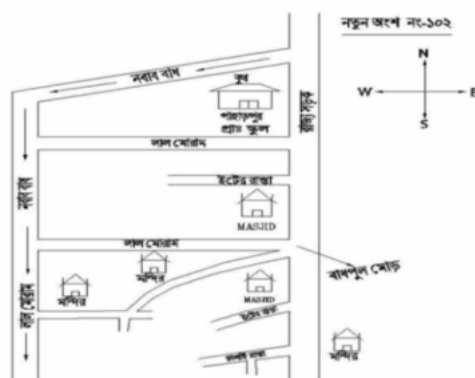

নির্বাচক নিবন্ধন আধিকারিকের স্বাক্ষর

Nazri Naksha

Google Map View

Polling Station Building Front View

Polling Station Front View

Cad View

Key MAP View

1 নাম : বেদোরা বিবি স্বামীর নাম: আয়নুদ্দিন সেখ বাড়ির নং : n0004 বয়স : 61 লিঙ্গ : মহিলা	WB/09/055/303462	ফটো উপলব্ধ	2 নাম : সাকীনা খাতুন পিতার নাম: ছোকু সেখ বাড়ির নং : n0017 বয়স : 41 লিঙ্গ : মহিলা	HVH2700037	ফটো উপলব্ধ	3 নাম : পারভীন খাতুন পিতার নাম: ছোকু সেখ বাড়ির নং : n0017 বয়স : 29 লিঙ্গ : মহিলা	WSC1520667	ফটো উপলব্ধ
4 নাম : জাকিরা খাতুন (বিবি) স্বামীর নাম: সানিউল সেখ বাড়ির নং : n0019 বয়স : 37 লিঙ্গ : মহিলা	WSC0388249	ফটো উপলব্ধ	5 নাম : নাসরিন খাতুন পিতার নাম: রাকিবুল সেখ বাড়ির নং : n0030 বয়স : 30 লিঙ্গ : মহিলা	WSC1286814	ফটো উপলব্ধ	6 নাম : রুপালী খাতুন (বিবি) স্বামীর নাম: সাইদুর রহমান বাড়ির নং : n0016 বয়স : 33 লিঙ্গ : মহিলা	WSC1117357	ফটো উপলব্ধ
7 নাম : মলেকা খাতুন (বিবি) স্বামীর নাম: আনারুল সেখ বাড়ির নং : n0016 বয়স : 37 লিঙ্গ : মহিলা	WSC0379834	ফটো উপলব্ধ	8 নাম : আশিষ কর্মকার পিতার নাম: সুশান্ত কর্মকার বাড়ির নং : n0175 বয়স : 35 লিঙ্গ : পুরুষ	WSC0922633	ফটো উপলব্ধ	9 নাম : সালেহা বিবি স্বামীর নাম: রেজাউল করিম বাড়ির নং : n0025 বয়স : 37 লিঙ্গ : মহিলা	WSC1117209	ফটো উপলব্ধ
10 নাম : লক্ষ্মন সিংহ পিতার নাম: সুচেন সিংহ বাড়ির নং : n0210 বয়স : 42 লিঙ্গ : পুরুষ	WSC0922781	ফটো উপলব্ধ	11 নাম : কমলা সিংহ স্বামীর নাম: সুচেন সিংহ বাড়ির নং : n0211 বয়স : 66 লিঙ্গ : মহিলা	WB/09/055/042249	ফটো উপলব্ধ	12 নাম : কামরুনবিবি স্বামীর নাম: মানিক সেখ বাড়ির নং : n0021 বয়স : 59 লিঙ্গ : মহিলা	WB/09/055/303526	ফটো উপলব্ধ
13 নাম : সাহেরা বেওয়া স্বামীর নাম: সুকু সেখ বাড়ির নং : n0038 বয়স : 61 লিঙ্গ : মহিলা	WB/09/055/303493	ফটো উপলব্ধ	14 নাম : সাবেরা খাতুন স্বামীর নাম: সায়েদা বেওয়া বাড়ির নং : n0038 বয়স : 29 লিঙ্গ : মহিলা	WSC1520634	ফটো উপলব্ধ	15 নাম : নাসিমা বিবি স্বামীর নাম: মোঃ মাইদুল ইসলাম বাড়ির নং : n0016 বয়স : 28 লিঙ্গ : মহিলা	WSC1609395	ফটো উপলব্ধ
16 নাম : কাকুলি ঘোষ স্বামীর নাম: সন্দীপ ঘোষ বাড়ির নং : n0154 বয়স : 33 লিঙ্গ : মহিলা	WSC1117266	ফটো উপলব্ধ	17 নাম : পলি কুণ্ডু স্বামীর নাম: মিতু কুণ্ডু বাড়ির নং : N0001 বয়স : 30 লিঙ্গ : মহিলা	WSC2265783	ফটো উপলব্ধ	18 নাম : স্মৃতি সিংহ স্বামীর নাম: লক্ষ্মন সিংহ বাড়ির নং : N0210 বয়স : 36 লিঙ্গ : মহিলা	WSC2266500	ফটো উপলব্ধ
19 নাম : সারিফা বিবি স্বামীর নাম: জাইদুল সেখ বাড়ির নং : N0016 বয়স : 28 লিঙ্গ : মহিলা	WSC2266344	ফটো উপলব্ধ	20 নাম : বুলন বিবি স্বামীর নাম: নুরুল সেখ বাড়ির নং : n0013 বয়স : 48 লিঙ্গ : মহিলা	WSC2265049	ফটো উপলব্ধ	21 নাম : কুলমুন স্বামীর নাম: মোস্তফা বাড়ির নং : n0006 বয়স : 60 লিঙ্গ : মহিলা	WSC2264497	ফটো উপলব্ধ
22 নাম : মিনারাবিবি স্বামীর নাম: মঞ্জুর আলী বাড়ির নং : n0016 বয়স : 76 লিঙ্গ : মহিলা	WSC2265221	ফটো উপলব্ধ	23 নাম : রোজিয়া বিবি স্বামীর নাম: গোলাব হোসেন বাড়ির নং : n0219 বয়স : 58 লিঙ্গ : মহিলা	WSC2264307	ফটো উপলব্ধ	24 নাম : জাহান্না বিবি স্বামীর নাম: আমজাদ সেখ বাড়ির নং : n0186 বয়স : 40 লিঙ্গ : মহিলা	WSC1117373	ফটো উপলব্ধ
25 নাম : সানিউল সেখ পিতার নাম: লোকমান সেখ বাড়ির নং : n0019 বয়স : 44 লিঙ্গ : পুরুষ	HVH2356855	ফটো উপলব্ধ	26 নাম : তাজমিন বিবি স্বামীর নাম: রাকিবুল সেখ বাড়ির নং : n0030 বয়স : 53 লিঙ্গ : মহিলা	WSC2265163	ফটো উপলব্ধ	27 নাম : সুফেরা খাতুন পিতার নাম: লোকমান বাড়ির নং : n0019 বয়স : 40 লিঙ্গ : মহিলা	WSC1117118	ফটো উপলব্ধ
28 নাম : মোঃ মাইদুল ইসলাম পিতার নাম: মোঃ মঞ্জুর আলী বাড়ির নং : n0016 বয়স : 33 লিঙ্গ : পুরুষ	WSC0999656	ফটো উপলব্ধ	29 নাম : আসমা বিবি স্বামীর নাম: হাফিজুল সেখ বাড়ির নং : n0209 বয়স : 53 লিঙ্গ : মহিলা	WSC2264133	ফটো উপলব্ধ	30 নাম : নুরুল সেখ পিতার নাম: বাটু সেখ বাড়ির নং : n0013 বয়স : 53 লিঙ্গ : পুরুষ	WSC2265072	ফটো উপলব্ধ