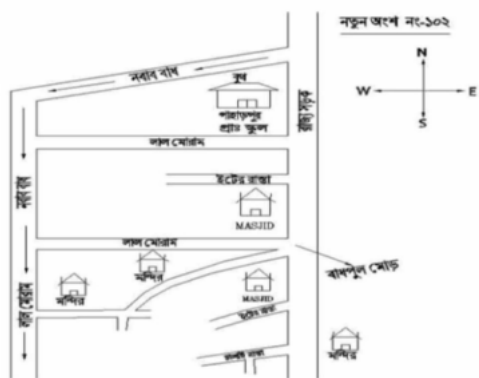

Nazri Naksha