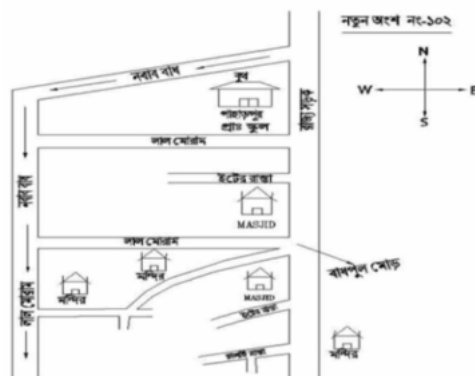

নির্বাচক নিবন্ধন আধিকারিকের স্বাক্ষর

Nazri Naksha

Google Map View

Polling Station Building Front View

Polling Station Front View

Cad View

Key MAP View

1 নাম : মোঃ রহমাতুল্লাহ পিতার নাম: মোঃ আব্দুল জাক্বার বিশ্বাস বাড়ির নং : n0017 বয়স : 41 লিঙ্গ : পুরুষ	HVH2249340 ফটো উপলব্ধ	2 নাম : রহিমা বিবি স্বামীর নাম: হাবিবুর রহমান বাড়ির নং : n0016 বয়স : 59 লিঙ্গ : মহিলা	WB/09/055/309426 ফটো উপলব্ধ	3 নাম : মোঃ মাসুদ আলম পিতার নাম: মোঃ হাবিবুর রহমান বাড়ির নং : n0016 বয়স : 38 লিঙ্গ : পুরুষ	HVH2775013 ফটো উপলব্ধ
4 নাম : বাবুল হোসেন পিতার নাম: আব্দুল বারী বিশ্বাস বাড়ির নং : n0034 বয়স : 57 লিঙ্গ : পুরুষ	WB/09/055/036252 ফটো উপলব্ধ	5 নাম : আব্দুল লিয়াকত পিতার নাম: আব্দুল লতিব বাড়ির নং : এন0217 বয়স : 53 লিঙ্গ : পুরুষ	WSC2747061 ফটো উপলব্ধ	6 নাম : তুনেজা (বিবি) স্বামীর নাম: লিয়াকত আলি বাড়ির নং : n0218 বয়স : 50 লিঙ্গ : মহিলা	WSC0922914 ফটো উপলব্ধ
7 নাম : দুরুল সেখ পিতার নাম: নকিমুদ্দিন বাড়ির নং : n0227 বয়স : 60 লিঙ্গ : পুরুষ	WSC1119098 ফটো উপলব্ধ	8 নাম : পিয়ারা খাতুন বিবি স্বামীর নাম: রফিক আলি বাড়ির নং : n0196 বয়স : 39 লিঙ্গ : মহিলা	HVH2774958 ফটো উপলব্ধ	9 নাম : মোসাঃ নাসিরা বিবি স্বামীর নাম: দুরুল ইসলাম বাড়ির নং : n0196 বয়স : 37 লিঙ্গ : মহিলা	WSC1117837 ফটো উপলব্ধ
10 নাম : নাসিমা বিবি স্বামীর নাম: জয়দুল সেখ বাড়ির নং : n0212 বয়স : 42 লিঙ্গ : মহিলা	WSC1192178 ফটো উপলব্ধ	11 নাম : জয়দুল সেখ পিতার নাম: রফিকুদ্দিন সেখ বাড়ির নং : n0212 বয়স : 42 লিঙ্গ : পুরুষ	HVH2774891 ফটো উপলব্ধ	12 নাম : খাইরুল সেখ স্বামীর নাম: দুরুল সেখ বাড়ির নং : n0212 বয়স : 42 লিঙ্গ : মহিলা	HVH2765329 ফটো উপলব্ধ
13 নাম : মেহেরুনেসা স্বামীর নাম: নরুল ইসলাম বাড়ির নং : n0053 বয়স : 66 লিঙ্গ : মহিলা	WB/09/055/309590 ফটো উপলব্ধ	14 নাম : মোঃ আমিরুল ইসলাম পিতার নাম: মোজাম্মেল হক বাড়ির নং : n0053 বয়স : 62 লিঙ্গ : পুরুষ	WSC2120228 ফটো উপলব্ধ	15 নাম : আফরোজা বিবি স্বামীর নাম: মোঃ আমিরুল ইসলাম বাড়ির নং : n0053 বয়স : 55 লিঙ্গ : মহিলা	WSC2120178 ফটো উপলব্ধ
16 নাম : মোঃ ইয়াহিয়া পিতার নাম: মোঃ মেশের আলি বাড়ির নং : n0051 বয়স : 36 লিঙ্গ : পুরুষ	WSC0922807 ফটো উপলব্ধ	17 নাম : মামুন সেখ পিতার নাম: মোঃ জাকির হোসেন বাড়ির নং : n0034 বয়স : 30 লিঙ্গ : পুরুষ	WSC1416460 ফটো উপলব্ধ	18 নাম : মোসাঃ কামরুল্লাহ খাতুন বিবি স্বামীর নাম: হাদির আলি বাড়ির নং : n0047 বয়স : 38 লিঙ্গ : মহিলা	HVH2701381 ফটো উপলব্ধ
19 নাম : মোঃ মেসের আলি পিতার নাম: এসাহাক মোল্লা বাড়ির নং : n0051 বয়স : 68 লিঙ্গ : পুরুষ	HVH1535053 ফটো উপলব্ধ	20 নাম : মরিয়ম বিবি স্বামীর নাম: মোঃ মেসের আলি বাড়ির নং : n0051 বয়স : 65 লিঙ্গ : মহিলা	HVH1535020 ফটো উপলব্ধ	21 নাম : লতিফা নাসরিন পিতার নাম: মোঃ মেসের আলি বাড়ির নং : n0051 বয়স : 29 লিঙ্গ : মহিলা	WSC1520964 ফটো উপলব্ধ
22 নাম : হারুন অল রসিদ পিতার নাম: মোজাম্মেল হক বাড়ির নং : n0053 বয়স : 56 লিঙ্গ : পুরুষ	WB/09/055/309593 ফটো উপলব্ধ	23 নাম : আলিয়ারা বিবি স্বামীর নাম: হারুন অল রসিদ বাড়ির নং : n0053 বয়স : 51 লিঙ্গ : মহিলা	WB/09/055/309594 ফটো উপলব্ধ	24 নাম : নাসির আহাম্মাদ পিতার নাম: মোজাম্মেল হক বাড়ির নং : n0053 বয়স : 54 লিঙ্গ : পুরুষ	WB/09/055/309595 ফটো উপলব্ধ
25 নাম : জীবননেসা বিবি স্বামীর নাম: নাশির আহাম্মাদ বাড়ির নং : n0053 বয়স : 51 লিঙ্গ : মহিলা	WB/09/055/309596 ফটো উপলব্ধ	26 নাম : মোঃ রিফু সেখ পিতার নাম: মোঃ নজরুল ইসলাম বাড়ির নং : n0053 বয়স : 39 লিঙ্গ : পুরুষ	HVH2527760 ফটো উপলব্ধ	27 নাম : অহিদা পারভিন বিবি স্বামীর নাম: মোঃ রিফু সেখ বাড়ির নং : n0053 বয়স : 30 লিঙ্গ : মহিলা	WSC1416445 ফটো উপলব্ধ
28 নাম : হাসানুর জামান পিতার নাম: মোঃ আমিরুল ইসলাম বাড়ির নং : n0053 বয়স : 37 লিঙ্গ : পুরুষ	WSC1117894 ফটো উপলব্ধ	29 নাম : মামনী খাতুন বিবি স্বামীর নাম: সেলিম সেখ বাড়ির নং : n0062 বয়স : 34 লিঙ্গ : মহিলা	WSC1416353 ফটো উপলব্ধ	30 নাম : পিন্টু সেখ পিতার নাম: মোঃ মানিক সেখ বাড়ির নং : n0062 বয়স : 32 লিঙ্গ : পুরুষ	WSC1416643 ফটো উপলব্ধ