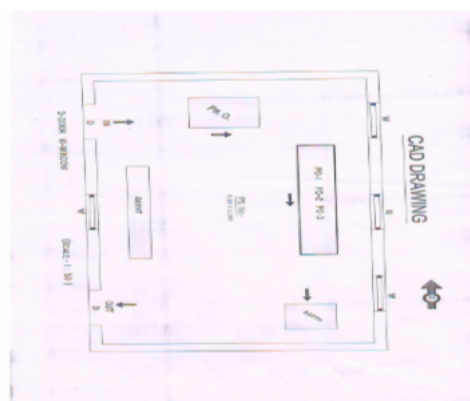

নির্বাচক নিবন্ধন আধিকারিকের স্বাক্ষর

Nazri Naksha

Google Map View

Polling Station Building Front View

Polling Station Front View

Cad View

Key MAP View

1 নাম : সইবুর আলী পিতার নাম: রিয়াজুদ্দীন বাড়ির নং : n0069 বয়স : 59 লিঙ্গ : পুরুষ	WB/09/055/312183	2 নাম : আকলেমা বিবি স্বামীর নাম: নাজিবুর সেখ বাড়ির নং : n0069 বয়স : 48 লিঙ্গ : মহিলা	WSC1287705	3 নাম : গোলচেহেরা বিবি স্বামীর নাম: সইবুর বাড়ির নং : n0069 বয়স : 51 লিঙ্গ : মহিলা	WB/09/055/312184
4 নাম : মৌসুমী বিবি স্বামীর নাম: ব্রজমল সেখ বাড়ির নং : n0069 বয়স : 49 লিঙ্গ : মহিলা	WSC1287796	5 নাম : রাশেদা বেওয়া স্বামীর নাম: কাউম বাড়ির নং : n0070 বয়স : 81 লিঙ্গ : মহিলা	HVH0609891	6 নাম : নেজাবুল ইসলাম পিতার নাম: সেরাজুদ্দিন বাড়ির নং : n0071 বয়স : 57 লিঙ্গ : পুরুষ	WSC1994821
7 নাম : সেতাবুর রহমান পিতার নাম: সেরাজুদ্দীন সেখ বাড়ির নং : n0071 বয়স : 47 লিঙ্গ : পুরুষ	HVH2128296	8 নাম : নুরেশা বিবি স্বামীর নাম: সেতাবুর রহমান বাড়ির নং : n0071 বয়স : 49 লিঙ্গ : মহিলা	HVH2775336	9 নাম : হোসনার বিবি স্বামীর নাম: কাবুল সেখ বাড়ির নং : n0071 বয়স : 33 লিঙ্গ : মহিলা	WSC1287812
10 নাম : রোকিয়া বিবি স্বামীর নাম: জেকের আলি বাড়ির নং : n0060 বয়স : 54 লিঙ্গ : মহিলা	WSC1992650	11 নাম : আকবর আলী পিতার নাম: জামালউদ্দিন বাড়ির নং : n0037 বয়স : 44 লিঙ্গ : পুরুষ	HVH1650787	12 নাম : ইসনাবু খাতুন বিবি স্বামীর নাম: মোঃ নূর কালাম সেখ বাড়ির নং : n0042 বয়স : 37 লিঙ্গ : মহিলা	WSC1417005
13 নাম : মোঃ নূরকালাম সেখ পিতার নাম: মোঃ গোলাব হোসেন বাড়ির নং : n0042 বয়স : 29 লিঙ্গ : পুরুষ	WSC1521103	14 নাম : সামসুদ্দীন সেখ পিতার নাম: মুসলিম সেখ বাড়ির নং : n0002 বয়স : 66 লিঙ্গ : পুরুষ	WB/09/055/312119	15 নাম : পানফুল বিবি স্বামীর নাম: রকবান সেখ বাড়ির নং : n0002 বয়স : 65 লিঙ্গ : মহিলা	HVH1535194
16 নাম : জামালুদ্দিন পিতার নাম: মোসলেম সেখ বাড়ির নং : n0002 বয়স : 62 লিঙ্গ : পুরুষ	WSC2154656	17 নাম : আশেনুর বিবি স্বামীর নাম: সেখ আব্দুল কাইসের বাড়ির নং : n0064 বয়স : 55 লিঙ্গ : মহিলা	WSC2006013	18 নাম : চাঁদবানু বেওয়া স্বামীর নাম: আমজাদ বাড়ির নং : n0018 বয়স : 60 লিঙ্গ : মহিলা	HVH2128148
19 নাম : ফলেয়া বিবি স্বামীর নাম: আব্দুল রাজ্জাক বাড়ির নং : n0026 বয়স : 49 লিঙ্গ : মহিলা	HVH2775062	20 নাম : রিজিয়া বিবি স্বামীর নাম: অজেদ আলি বাড়ির নং : n0030 বয়স : 71 লিঙ্গ : মহিলা	WSC2131605	21 নাম : চাঁদবানু খাতুন পিতার নাম: অজেদ আলি বাড়ির নং : n0030 বয়স : 40 লিঙ্গ : মহিলা	WSC1287648
22 নাম : সামান্না সেখ পিতার নাম: মুনসুর আলী বাড়ির নং : n0030 বয়স : 43 লিঙ্গ : পুরুষ	HVH0609362	23 নাম : ভেজালী বেওয়া স্বামীর নাম: ইসা মহম্মদ বাড়ির নং : n0076 বয়স : 63 লিঙ্গ : মহিলা	WSC2126274	24 নাম : তুসব আলি পিতার নাম: ইসা মহম্মদ বাড়ির নং : n0076 বয়স : 41 লিঙ্গ : পুরুষ	HVH2360378
25 নাম : ছোটন সেখ পিতার নাম: ইসা মহম্মদ বাড়ির নং : n0076 বয়স : 43 লিঙ্গ : পুরুষ	WSC1416809	26 নাম : রিজিয়া বিবি স্বামীর নাম: এমাজ সেখ বাড়ির নং : n0077 বয়স : 70 লিঙ্গ : মহিলা	WSC1993914	27 নাম : রঙ্গীলা বিবি স্বামীর নাম: তুসব আলি বাড়ির নং : n0077 বয়স : 37 লিঙ্গ : মহিলা	WSC1192327
28 নাম : আব্দুল সেখ পিতার নাম: মুনসুর আলি বাড়ির নং : n0011 বয়স : 39 লিঙ্গ : পুরুষ	HVH2527927	29 নাম : একাইল সেখ পিতার নাম: মুনসুর আলি বাড়ির নং : n0011 বয়স : 38 লিঙ্গ : পুরুষ	HVH2527935	30 নাম : বেদরা বিবি স্বামীর নাম: একাইল সেখ বাড়ির নং : n0011 বয়স : 36 লিঙ্গ : মহিলা	WSC1001320