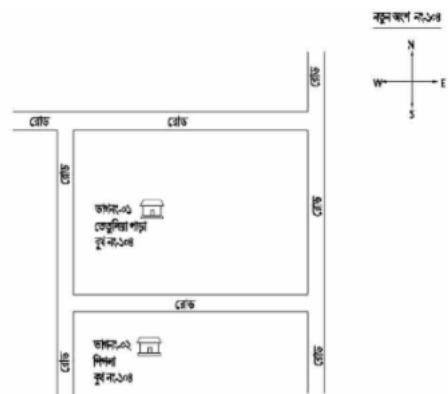

নির্বাচক নিবন্ধন আধিকারিকের স্বাক্ষর

Nazri Naksha

Google Map View

Polling Station Building Front View

Polling Station Front View

Cad View

Key MAP View

1 নাম : সইবুর আলী পিতার নাম: রিয়াজুদ্দীন বাড়ির নং : n0069 বয়স : 59 লিঙ্গ : পুরুষ	WB/09/055/312183	2 নাম : আকলেমা বিবি স্বামীর নাম: নাজিবুর সেখ বাড়ির নং : n0069 বয়স : 48 লিঙ্গ : মহিলা	WSC1287705	3 নাম : গোলচেহেরা বিবি স্বামীর নাম: সইবুর বাড়ির নং : n0069 বয়স : 51 লিঙ্গ : মহিলা	WB/09/055/312184
4 নাম : মৌসুমী বিবি স্বামীর নাম: ব্রজমল সেখ বাড়ির নং : n0069 বয়স : 49 লিঙ্গ : মহিলা	WSC1287796	5 নাম : রাশেদা বেওয়া স্বামীর নাম: কাউম বাড়ির নং : n0070 বয়স : 81 লিঙ্গ : মহিলা	HVH0609891	6 নাম : নেজাবুল ইসলাম পিতার নাম: সেরাজুদ্দিন বাড়ির নং : n0071 বয়স : 57 লিঙ্গ : পুরুষ	WSC1994821
7 নাম : সেতাবুর রহমান পিতার নাম: সেরাজুদ্দীন সেখ বাড়ির নং : n0071 বয়স : 47 লিঙ্গ : পুরুষ	HVH2128296	8 নাম : নুরেশা বিবি স্বামীর নাম: সেতাবুর রহমান বাড়ির নং : n0071 বয়স : 49 লিঙ্গ : মহিলা	HVH2775336	9 নাম : হোসনার বিবি স্বামীর নাম: কাবুল সেখ বাড়ির নং : n0071 বয়স : 33 লিঙ্গ : মহিলা	WSC1287812
10 নাম : রোকিয়া বিবি স্বামীর নাম: জেকের আলি বাড়ির নং : n0060 বয়স : 54 লিঙ্গ : মহিলা	WSC1992650	11 নাম : আকবর আলী পিতার নাম: জামালউদ্দিন বাড়ির নং : n0037 বয়স : 44 লিঙ্গ : পুরুষ	HVH1650787	12 নাম : ইসনাবু খাতুন বিবি স্বামীর নাম: মোঃ নূর কালাম সেখ বাড়ির নং : n0042 বয়স : 37 লিঙ্গ : মহিলা	WSC1417005
13 নাম : মোঃ নূরকালাম সেখ পিতার নাম: মোঃ গোলাব হোসেন বাড়ির নং : n0042 বয়স : 29 লিঙ্গ : পুরুষ	WSC1521103	14 নাম : সামসুদ্দীন সেখ পিতার নাম: মুসলিম সেখ বাড়ির নং : n0002 বয়স : 66 লিঙ্গ : পুরুষ	WB/09/055/312119	15 নাম : পানফুল বিবি স্বামীর নাম: রকবান সেখ বাড়ির নং : n0002 বয়স : 65 লিঙ্গ : মহিলা	HVH1535194
16 নাম : জামালুদ্দিন পিতার নাম: মোসলেম সেখ বাড়ির নং : n0002 বয়স : 62 লিঙ্গ : পুরুষ	WSC2154656	17 নাম : আশেনুর বিবি স্বামীর নাম: সেখ আব্দুল কাইসের বাড়ির নং : n0064 বয়স : 55 লিঙ্গ : মহিলা	WSC2006013	18 নাম : চাঁদবানু বেওয়া স্বামীর নাম: আমজাদ বাড়ির নং : n0018 বয়স : 60 লিঙ্গ : মহিলা	HVH2128148
19 নাম : ফলেয়া বিবি স্বামীর নাম: আব্দুল রাজ্জাক বাড়ির নং : n0026 বয়স : 49 লিঙ্গ : মহিলা	HVH2775062	20 নাম : রিজিয়া বিবি স্বামীর নাম: অজেদ আলি বাড়ির নং : n0030 বয়স : 71 লিঙ্গ : মহিলা	WSC2131605	21 নাম : চাঁদবানু খাতুন পিতার নাম: অজেদ আলি বাড়ির নং : n0030 বয়স : 40 লিঙ্গ : মহিলা	WSC1287648
22 নাম : সামান্না সেখ পিতার নাম: মুনসুর আলী বাড়ির নং : n0030 বয়স : 43 লিঙ্গ : পুরুষ	HVH0609362	23 নাম : ভেজালী বেওয়া স্বামীর নাম: ইসা মহম্মদ বাড়ির নং : n0076 বয়স : 63 লিঙ্গ : মহিলা	WSC2126274	24 নাম : তুসব আলি পিতার নাম: ইসা মহম্মদ বাড়ির নং : n0076 বয়স : 41 লিঙ্গ : পুরুষ	HVH2360378
25 নাম : ছোটন সেখ পিতার নাম: ইসা মহম্মদ বাড়ির নং : n0076 বয়স : 43 লিঙ্গ : পুরুষ	WSC1416809	26 নাম : রিজিয়া বিবি স্বামীর নাম: এমাজ সেখ বাড়ির নং : n0077 বয়স : 70 লিঙ্গ : মহিলা	WSC1993914	27 নাম : রঙ্গীলা বিবি স্বামীর নাম: তুসব আলি বাড়ির নং : n0077 বয়স : 37 লিঙ্গ : মহিলা	WSC1192327
28 নাম : আব্দুল সেখ পিতার নাম: মুনসুর আলি বাড়ির নং : n0011 বয়স : 39 লিঙ্গ : পুরুষ	HVH2527927	29 নাম : একাইল সেখ পিতার নাম: মুনসুর আলি বাড়ির নং : n0011 বয়স : 38 লিঙ্গ : পুরুষ	HVH2527935	30 নাম : বেদরা বিবি স্বামীর নাম: একাইল সেখ বাড়ির নং : n0011 বয়স : 36 লিঙ্গ : মহিলা	WSC1001320