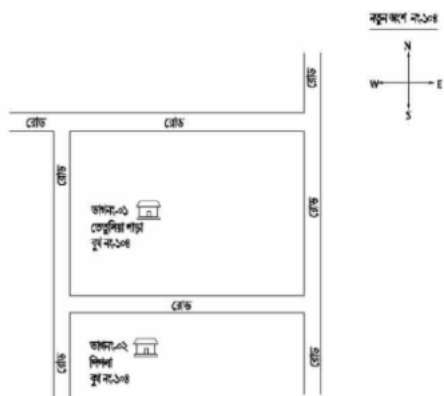

Nazri Naksha