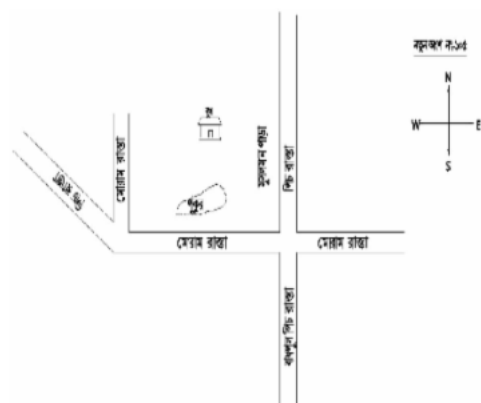

নির্বাচক নিবন্ধন আধিকারিকের স্বাক্ষর

Nazri Naksha

Google Map View

Polling Station Building Front View

Polling Station Front View

Cad View

Key MAP View

1 নাম : মোস্তফা সেখ পিতার নাম : আমির হোসেন বাড়ির নং : n0027 বয়স : 45 লিঙ্গ : পুরুষ	HVH2360568 ফটো উপলব্ধ	2 নাম : নূরইসলাম পিতার নাম : আমির হোসেন বাড়ির নং : n0027 বয়স : 41 লিঙ্গ : পুরুষ	HVH2360592 ফটো উপলব্ধ	3 নাম : টয়েরা বিবি স্বামীর নাম : নূরইসলাম বাড়ির নং : n0027 বয়স : 38 লিঙ্গ : মহিলা	HVH2360600 ফটো উপলব্ধ
4 নাম : চামেলি খাতুন স্বামীর নাম : নাসির আহমেদ বাড়ির নং : n0073 বয়স : 32 লিঙ্গ : মহিলা	WSC1521210 ফটো উপলব্ধ	5 নাম : হাবিবুল্লাহ পিতার নাম : অয়জুদ্দিন সেখ বাড়ির নং : n0005 বয়স : 28 লিঙ্গ : পুরুষ	WSC1417641 ফটো উপলব্ধ	6 নাম : ফেলানী বেওয়া স্বামীর নাম : আব্দুস সালাম বাড়ির নং : n0007 বয়স : 61 লিঙ্গ : মহিলা	WSC2126530 ফটো উপলব্ধ
7 নাম : একবর আলি পিতার নাম : মোজাম্মেল হক বাড়ির নং : n0027 বয়স : 38 লিঙ্গ : পুরুষ	HVH2775500 ফটো উপলব্ধ	8 নাম : বাবর সেখ পিতার নাম : মোজাম্মেল হক বাড়ির নং : n0027 বয়স : 33 লিঙ্গ : পুরুষ	WSC1288000 ফটো উপলব্ধ	9 নাম : আব্দুল জাক্বার পিতার নাম : আমির হোসেন বাড়ির নং : n0059 বয়স : 64 লিঙ্গ : পুরুষ	WB/09/055/312247 ফটো উপলব্ধ
10 নাম : সারফুল সেখ পিতার নাম : আব্দুল জাক্বার বাড়ির নং : n0069 বয়স : 39 লিঙ্গ : পুরুষ	WSC1001726 ফটো উপলব্ধ	11 নাম : পানফুল বিবি স্বামীর নাম : জাক্বার বাড়ির নং : n0059 বয়স : 57 লিঙ্গ : মহিলা	WB/09/055/312248 ফটো উপলব্ধ	12 নাম : মুখলেসুর রহমান পিতার নাম : নুজরুল ইসলাম বাড়ির নং : n0060 বয়স : 50 লিঙ্গ : পুরুষ	WSC2145134 ফটো উপলব্ধ
13 নাম : রিনা বিবি স্বামীর নাম : মুখলেসুর রহমান বাড়ির নং : n0060 বয়স : 39 লিঙ্গ : মহিলা	HVH2775617 ফটো উপলব্ধ	14 নাম : রিনামুল হক পিতার নাম : মুখলেসুর রহমান বাড়ির নং : এন0060 বয়স : 21 লিঙ্গ : পুরুষ	WSC2769081 ফটো উপলব্ধ	15 নাম : সোভানান বেওয়া স্বামীর নাম : দাউদ আলি বাড়ির নং : n0065 বয়স : 61 লিঙ্গ : মহিলা	WB/09/055/312551 ফটো উপলব্ধ
16 নাম : সমিছা বিবি স্বামীর নাম : হায়াতুল সেখ বাড়ির নং : n0067 বয়স : 33 লিঙ্গ : মহিলা	WSC1001858 ফটো উপলব্ধ	17 নাম : বাইটুন খাতুন বিবি স্বামীর নাম : মোঃ নূর হোসেন বাড়ির নং : n0067 বয়স : 33 লিঙ্গ : মহিলা	WSC1417195 ফটো উপলব্ধ	18 নাম : ওবাইদুর রেজা পিতার নাম : মোঃ নূর হোসেন বাড়ির নং : n0067 বয়স : 33 লিঙ্গ : পুরুষ	WSC1118215 ফটো উপলব্ধ
19 নাম : চেনতারি বিবি স্বামীর নাম : আতাবুর রহমান বাড়ির নং : n0067 বয়স : 39 লিঙ্গ : মহিলা	HVH2775724 ফটো উপলব্ধ	20 নাম : নারগিস বিবি স্বামীর নাম : ওবাইদুর সেখ বাড়ির নং : n0067 বয়স : 32 লিঙ্গ : মহিলা	WSC1001791 ফটো উপলব্ধ	21 নাম : মনিজা খাতুন পিতার নাম : তাজুজ্জিন্দিন সেখ বাড়ির নং : n0056 বয়স : 55 লিঙ্গ : মহিলা	HVH2359685 ফটো উপলব্ধ
22 নাম : আবুল কাশেম পিতার নাম : সেরাজুদ্দিন সেখ বাড়ির নং : n0057 বয়স : 68 লিঙ্গ : পুরুষ	WSC2820389 ফটো উপলব্ধ	23 নাম : আলোহা বিবি স্বামীর নাম : আজাদ আলি বাড়ির নং : n0057 বয়স : 47 লিঙ্গ : মহিলা	WSC2030286 ফটো উপলব্ধ	24 নাম : মমতাজ খাতুন পিতার নাম : সেরাজুদ্দিন সেখ বাড়ির নং : n0057 বয়স : 50 লিঙ্গ : মহিলা	WSC1417344 ফটো উপলব্ধ
25 নাম : সেরিনা খাতুন পিতার নাম : আবুল কাশেম বাড়ির নং : n0057 বয়স : 38 লিঙ্গ : মহিলা	WSC1002146 ফটো উপলব্ধ	26 নাম : হাসিনা খাতুন পিতার নাম : আবুল কাশেম বাড়ির নং : n0057 বয়স : 40 লিঙ্গ : মহিলা	WSC1002153 ফটো উপলব্ধ	27 নাম : খাবির আলি পিতার নাম : খান মহম্মাদ বাড়ির নং : n0057 বয়স : 29 লিঙ্গ : পুরুষ	WSC1521285 ফটো উপলব্ধ
28 নাম : জামেলা বিবি স্বামীর নাম : কাইউম আলি বাড়ির নং : n0118 বয়স : 56 লিঙ্গ : মহিলা	WSC1993393 ফটো উপলব্ধ	29 নাম : সেফালি বিবি স্বামীর নাম : গোলাব সেখ বাড়ির নং : n0107 বয়স : 42 লিঙ্গ : মহিলা	HVH2701621 ফটো উপলব্ধ	30 নাম : জমসেদ আলি পিতার নাম : আব্দুল ওয়হাব বাড়ির নং : n0037 বয়স : 30 লিঙ্গ : পুরুষ	WSC1417187 ফটো উপলব্ধ