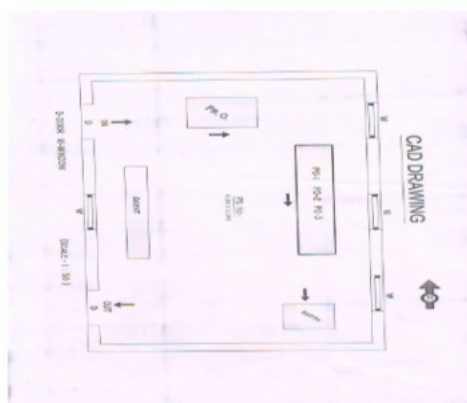

নির্বাচক নিবন্ধন আধিকারিকের স্বাক্ষর

Nazri Naksha

Google Map View

Polling Station Building Front View

Polling Station Front View

Cad View

Key MAP View

1 নাম : মোস্তফা সেখ পিতার নাম : আমির হোসেন বাড়ির নং : n0027 বয়স : 45 লিঙ্গ : পুরুষ	HVH2360568 ফটো উপলব্ধ	2 নাম : নূরইসলাম পিতার নাম : আমির হোসেন বাড়ির নং : n0027 বয়স : 41 লিঙ্গ : পুরুষ	HVH2360592 ফটো উপলব্ধ	3 নাম : টয়েরা বিবি স্বামীর নাম : নূরইসলাম বাড়ির নং : n0027 বয়স : 38 লিঙ্গ : মহিলা	HVH2360600 ফটো উপলব্ধ
4 নাম : চামেলি খাতুন স্বামীর নাম : নাসির আহমেদ বাড়ির নং : n0073 বয়স : 32 লিঙ্গ : মহিলা	WSC1521210 ফটো উপলব্ধ	5 নাম : হাবিবুল্লাহ পিতার নাম : অয়জুদ্দিন সেখ বাড়ির নং : n0005 বয়স : 28 লিঙ্গ : পুরুষ	WSC1417641 ফটো উপলব্ধ	6 নাম : ফেলানী বেওয়া স্বামীর নাম : আব্দুস সালাম বাড়ির নং : n0007 বয়স : 61 লিঙ্গ : মহিলা	WSC2126530 ফটো উপলব্ধ
7 নাম : একবর আলি পিতার নাম : মোজাম্মেল হক বাড়ির নং : n0027 বয়স : 38 লিঙ্গ : পুরুষ	HVH2775500 ফটো উপলব্ধ	8 নাম : বাবর সেখ পিতার নাম : মোজাম্মেল হক বাড়ির নং : n0027 বয়স : 33 লিঙ্গ : পুরুষ	WSC1288000 ফটো উপলব্ধ	9 নাম : আব্দুল জাক্বার পিতার নাম : আমির হোসেন বাড়ির নং : n0059 বয়স : 64 লিঙ্গ : পুরুষ	WB/09/055/312247 ফটো উপলব্ধ
10 নাম : সারফুল সেখ পিতার নাম : আব্দুল জাক্বার বাড়ির নং : n0069 বয়স : 39 লিঙ্গ : পুরুষ	WSC1001726 ফটো উপলব্ধ	11 নাম : পানফুল বিবি স্বামীর নাম : জাক্বার বাড়ির নং : n0059 বয়স : 57 লিঙ্গ : মহিলা	WB/09/055/312248 ফটো উপলব্ধ	12 নাম : মুখলেসুর রহমান পিতার নাম : নুজরুল ইসলাম বাড়ির নং : n0060 বয়স : 50 লিঙ্গ : পুরুষ	WSC2145134 ফটো উপলব্ধ
13 নাম : রিনা বিবি স্বামীর নাম : মুখলেসুর রহমান বাড়ির নং : n0060 বয়স : 39 লিঙ্গ : মহিলা	HVH2775617 ফটো উপলব্ধ	14 নাম : রিনামুল হক পিতার নাম : মুখলেসুর রহমান বাড়ির নং : এন0060 বয়স : 21 লিঙ্গ : পুরুষ	WSC2769081 ফটো উপলব্ধ	15 নাম : সোভানান বেওয়া স্বামীর নাম : দাউদ আলি বাড়ির নং : n0065 বয়স : 61 লিঙ্গ : মহিলা	WB/09/055/312551 ফটো উপলব্ধ
16 নাম : সমিছা বিবি স্বামীর নাম : হায়াতুল সেখ বাড়ির নং : n0067 বয়স : 33 লিঙ্গ : মহিলা	WSC1001858 ফটো উপলব্ধ	17 নাম : বাইটুন খাতুন বিবি স্বামীর নাম : মোঃ নূর হোসেন বাড়ির নং : n0067 বয়স : 33 লিঙ্গ : মহিলা	WSC1417195 ফটো উপলব্ধ	18 নাম : ওবাইদুর রেজা পিতার নাম : মোঃ নূর হোসেন বাড়ির নং : n0067 বয়স : 33 লিঙ্গ : পুরুষ	WSC1118215 ফটো উপলব্ধ
19 নাম : চেনতারি বিবি স্বামীর নাম : আতাবুর রহমান বাড়ির নং : n0067 বয়স : 39 লিঙ্গ : মহিলা	HVH2775724 ফটো উপলব্ধ	20 নাম : নারগিস বিবি স্বামীর নাম : ওবাইদুর সেখ বাড়ির নং : n0067 বয়স : 32 লিঙ্গ : মহিলা	WSC1001791 ফটো উপলব্ধ	21 নাম : মনিজা খাতুন পিতার নাম : তাজুজ্জিন্দিন সেখ বাড়ির নং : n0056 বয়স : 55 লিঙ্গ : মহিলা	HVH2359685 ফটো উপলব্ধ
22 নাম : আবুল কাশেম পিতার নাম : সেরাজুদ্দিন সেখ বাড়ির নং : n0057 বয়স : 68 লিঙ্গ : পুরুষ	WSC2820389 ফটো উপলব্ধ	23 নাম : আলোহা বিবি স্বামীর নাম : আজাদ আলি বাড়ির নং : n0057 বয়স : 47 লিঙ্গ : মহিলা	WSC2030286 ফটো উপলব্ধ	24 নাম : মমতাজ খাতুন পিতার নাম : সেরাজুদ্দিন সেখ বাড়ির নং : n0057 বয়স : 50 লিঙ্গ : মহিলা	WSC1417344 ফটো উপলব্ধ
25 নাম : সেরিনা খাতুন পিতার নাম : আবুল কাশেম বাড়ির নং : n0057 বয়স : 38 লিঙ্গ : মহিলা	WSC1002146 ফটো উপলব্ধ	26 নাম : হাসিনা খাতুন পিতার নাম : আবুল কাশেম বাড়ির নং : n0057 বয়স : 40 লিঙ্গ : মহিলা	WSC1002153 ফটো উপলব্ধ	27 নাম : খাবির আলি পিতার নাম : খান মহম্মাদ বাড়ির নং : n0057 বয়স : 29 লিঙ্গ : পুরুষ	WSC1521285 ফটো উপলব্ধ
28 নাম : জামেলা বিবি স্বামীর নাম : কাইউম আলি বাড়ির নং : n0118 বয়স : 56 লিঙ্গ : মহিলা	WSC1993393 ফটো উপলব্ধ	29 নাম : সেফালি বিবি স্বামীর নাম : গোলাব সেখ বাড়ির নং : n0107 বয়স : 42 লিঙ্গ : মহিলা	HVH2701621 ফটো উপলব্ধ	30 নাম : জমসেদ আলি পিতার নাম : আব্দুল ওয়হাব বাড়ির নং : n0037 বয়স : 30 লিঙ্গ : পুরুষ	WSC1417187 ফটো উপলব্ধ