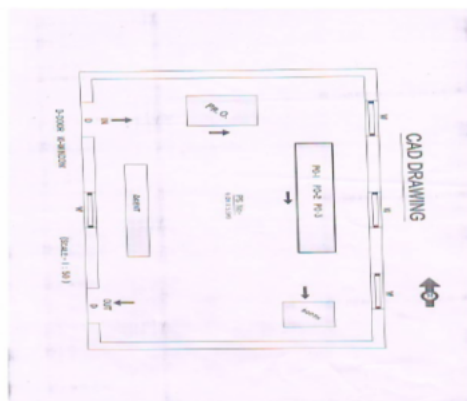

নির্বাচক নিবন্ধন আধিকারিকের স্বাক্ষর

Nazri Naksha

Google Map View

Polling Station Building Front View

Polling Station Front View

Cad View

Key MAP View

1 নাম : নেজবুল সেখ পিতার নাম : আলতাভ হোসেন বাড়ির নং : n0230 বয়স : 40 লিঙ্গ : পুরুষ	WSC2078178 ফটো উপলব্ধ	2 নাম : খালিদা খাতুন স্বামীর নাম : মোঃ হোসেন বাড়ির নং : n0254 বয়স : 30 লিঙ্গ : মহিলা	WSC1611037 ফটো উপলব্ধ	3 নাম : মনিমুল সেখ পিতার নাম : সেরাজুল ইসলাম বাড়ির নং : n0235 বয়স : 40 লিঙ্গ : পুরুষ	HVH2637551 ফটো উপলব্ধ
4 নাম : মোঃ আমির সেখ পিতার নাম : আনসারুল সেখ বাড়ির নং : গ্রাম-পিপলা বয়স : 28 লিঙ্গ : পুরুষ	WSC1611060 ফটো উপলব্ধ	5 নাম : ফরিদা বিবি স্বামীর নাম : মনিমুল সেখ বাড়ির নং : n0235 বয়স : 36 লিঙ্গ : মহিলা	WSC0923052 ফটো উপলব্ধ	6 নাম : জরিলা বিবি স্বামীর নাম : নেজবুল সেখ বাড়ির নং : n0230 বয়স : 61 লিঙ্গ : মহিলা	WSC2078137 ফটো উপলব্ধ
7 নাম : রফেজুল পিতার নাম : আকীমুদ্দিন বাড়ির নং : n0219 বয়স : 61 লিঙ্গ : মহিলা	WSC1994110 ফটো উপলব্ধ	8 নাম : মানোয়ারা বিবি স্বামীর নাম : রফেজুল বাড়ির নং : n0219 বয়স : 55 লিঙ্গ : মহিলা	WSC1993518 ফটো উপলব্ধ	9 নাম : সফেজুল ইসলাম পিতার নাম : আকীমুদ্দিন বাড়ির নং : n0219 বয়স : 56 লিঙ্গ : পুরুষ	WSC2001766 ফটো উপলব্ধ
10 নাম : কমোলা বিবি স্বামীর নাম : কামালুদ্দিন সেখ বাড়ির নং : n0220 বয়স : 76 লিঙ্গ : মহিলা	WSC2030369 ফটো উপলব্ধ	11 নাম : উম্মার ফারুক পিতার নাম : কামালুদ্দিন সেখ বাড়ির নং : n0220 বয়স : 38 লিঙ্গ : পুরুষ	HVH2528511 ফটো উপলব্ধ	12 নাম : ফতেমা বিবি স্বামীর নাম : উম্মার ফারুক বাড়ির নং : n0220 বয়স : 32 লিঙ্গ : মহিলা	WSC1288307 ফটো উপলব্ধ
13 নাম : সাদাকুশ সেখ পিতার নাম : কামালুদ্দিন সেখ বাড়ির নং : n0220 বয়স : 35 লিঙ্গ : পুরুষ	WSC1192699 ফটো উপলব্ধ	14 নাম : জিয়াবুর সেখ পিতার নাম : কামালুদ্দিন সেখ বাড়ির নং : n0220 বয়স : 33 লিঙ্গ : পুরুষ	WSC1192707 ফটো উপলব্ধ	15 নাম : মোঃ সাহাবুদ্দিন সেখ পিতার নাম : কামালুদ্দিন সেখ বাড়ির নং : n0220 বয়স : 32 লিঙ্গ : পুরুষ	WSC1288299 ফটো উপলব্ধ
16 নাম : জিয়ারুল সেখ পিতার নাম : আনসারুল সেখ বাড়ির নং : n0221 বয়স : 35 লিঙ্গ : পুরুষ	WSC1288356 ফটো উপলব্ধ	17 নাম : রাবিনা বিবি স্বামীর নাম : জিয়ারুল সেখ বাড়ির নং : n0221 বয়স : 43 লিঙ্গ : মহিলা	WSC1288364 ফটো উপলব্ধ	18 নাম : সানিরুদ্দিন সেখ পিতার নাম : আনসারুল বাড়ির নং : n0221 বয়স : 52 লিঙ্গ : পুরুষ	HVH2129021 ফটো উপলব্ধ
19 নাম : মোসাঃ সান্নিমা বিবি স্বামীর নাম : সানিরুদ্দিন সেখ বাড়ির নং : n0221 বয়স : 40 লিঙ্গ : মহিলা	WSC0401166 ফটো উপলব্ধ	20 নাম : রেজাউল হোসেন পিতার নাম : আলতাভ হোসেন বাড়ির নং : n0230 বয়স : 58 লিঙ্গ : পুরুষ	WB/09/055/312779 ফটো উপলব্ধ	21 নাম : মতিবুর রহমান পিতার নাম : আলতাভ হোসেন বাড়ির নং : n0230 বয়স : 54 লিঙ্গ : পুরুষ	WSC2645422 ফটো উপলব্ধ
22 নাম : সেলিনা বিবি স্বামীর নাম : মোতিবুর বাড়ির নং : n0230 বয়স : 54 লিঙ্গ : মহিলা	WB/09/055/312782 ফটো উপলব্ধ	23 নাম : টুয়েরা বিবি স্বামীর নাম : রেজাউল বাড়ির নং : n0230 বয়স : 54 লিঙ্গ : মহিলা	WB/09/055/312780 ফটো উপলব্ধ	24 নাম : সানিমা বিবি স্বামীর নাম : সেরাজুল ইসলাম বাড়ির নং : n0235 বয়স : 58 লিঙ্গ : মহিলা	WSC1916642 ফটো উপলব্ধ
25 নাম : রাহুল সেখ পিতার নাম : সেরাজুল ইসলাম বাড়ির নং : n0235 বয়স : 38 লিঙ্গ : পুরুষ	WSC0923045 ফটো উপলব্ধ	26 নাম : এনামুল হক পিতার নাম : রাফিকুল সেখ বাড়ির নং : n0240 বয়স : 32 লিঙ্গ : পুরুষ	WSC1118611 ফটো উপলব্ধ	27 নাম : আলিদা বিবি স্বামীর নাম : আশাদুল সেখ বাড়ির নং : n0245 বয়স : 32 লিঙ্গ : মহিলা	HVH2129864 ফটো উপলব্ধ
28 নাম : মহঃ কবিরুল ইসলাম পিতার নাম : কামালুদ্দিন সেখ বাড়ির নং : n0247 বয়স : 45 লিঙ্গ : পুরুষ	HVH2129831 ফটো উপলব্ধ	29 নাম : সেলিনা বিবি স্বামীর নাম : কবিরুল ইসলাম বাড়ির নং : n0247 বয়স : 41 লিঙ্গ : মহিলা	HVH2360097 ফটো উপলব্ধ	30 নাম : খতেজা বিবি স্বামীর নাম : রবিউল ইসলাম বাড়ির নং : n0248 বয়স : 41 লিঙ্গ : মহিলা	HVH2528503 ফটো উপলব্ধ