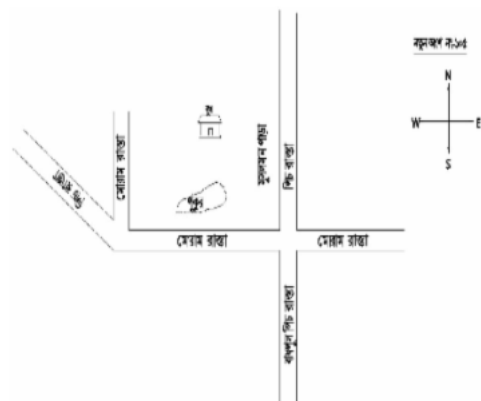

নির্বাচক নিবন্ধন আধিকারিকের স্বাক্ষর

Nazri Naksha

Google Map View

Polling Station Building Front View

Polling Station Front View

Cad View

Key MAP View

1 নাম : নেজবুল সেখ পিতার নাম : আলতাভ হোসেন বাড়ির নং : n0230 বয়স : 40 লিঙ্গ : পুরুষ	WSC2078178 ফটো উপলব্ধ	2 নাম : খালিদা খাতুন স্বামীর নাম : মোঃ হোসেন বাড়ির নং : n0254 বয়স : 30 লিঙ্গ : মহিলা	WSC1611037 ফটো উপলব্ধ	3 নাম : মনিমুল সেখ পিতার নাম : সেরাজুল ইসলাম বাড়ির নং : n0235 বয়স : 40 লিঙ্গ : পুরুষ	HVH2637551 ফটো উপলব্ধ
4 নাম : মোঃ আমির সেখ পিতার নাম : আনসারুল সেখ বাড়ির নং : গ্রাম-পিপলা বয়স : 28 লিঙ্গ : পুরুষ	WSC1611060 ফটো উপলব্ধ	5 নাম : ফরিদা বিবি স্বামীর নাম : মনিমুল সেখ বাড়ির নং : n0235 বয়স : 36 লিঙ্গ : মহিলা	WSC0923052 ফটো উপলব্ধ	6 নাম : জরিলা বিবি স্বামীর নাম : নেজবুল সেখ বাড়ির নং : n0230 বয়স : 61 লিঙ্গ : মহিলা	WSC2078137 ফটো উপলব্ধ
7 নাম : রফেজুল পিতার নাম : আকীমুদ্দিন বাড়ির নং : n0219 বয়স : 61 লিঙ্গ : মহিলা	WSC1994110 ফটো উপলব্ধ	8 নাম : মানোয়ারা বিবি স্বামীর নাম : রফেজুল বাড়ির নং : n0219 বয়স : 55 লিঙ্গ : মহিলা	WSC1993518 ফটো উপলব্ধ	9 নাম : সফেজুল ইসলাম পিতার নাম : আকীমুদ্দিন বাড়ির নং : n0219 বয়স : 56 লিঙ্গ : পুরুষ	WSC2001766 ফটো উপলব্ধ
10 নাম : কমোলা বিবি স্বামীর নাম : কামালুদ্দিন সেখ বাড়ির নং : n0220 বয়স : 76 লিঙ্গ : মহিলা	WSC2030369 ফটো উপলব্ধ	11 নাম : উম্মার ফারুক পিতার নাম : কামালুদ্দিন সেখ বাড়ির নং : n0220 বয়স : 38 লিঙ্গ : পুরুষ	HVH2528511 ফটো উপলব্ধ	12 নাম : ফতেমা বিবি স্বামীর নাম : উম্মার ফারুক বাড়ির নং : n0220 বয়স : 32 লিঙ্গ : মহিলা	WSC1288307 ফটো উপলব্ধ
13 নাম : সাদাকুশ সেখ পিতার নাম : কামালুদ্দিন সেখ বাড়ির নং : n0220 বয়স : 35 লিঙ্গ : পুরুষ	WSC1192699 ফটো উপলব্ধ	14 নাম : জিয়াবুর সেখ পিতার নাম : কামালুদ্দিন সেখ বাড়ির নং : n0220 বয়স : 33 লিঙ্গ : পুরুষ	WSC1192707 ফটো উপলব্ধ	15 নাম : মোঃ সাহাবুদ্দিন সেখ পিতার নাম : কামালুদ্দিন সেখ বাড়ির নং : n0220 বয়স : 32 লিঙ্গ : পুরুষ	WSC1288299 ফটো উপলব্ধ
16 নাম : জিয়ারুল সেখ পিতার নাম : আনসারুল সেখ বাড়ির নং : n0221 বয়স : 35 লিঙ্গ : পুরুষ	WSC1288356 ফটো উপলব্ধ	17 নাম : রাবিনা বিবি স্বামীর নাম : জিয়ারুল সেখ বাড়ির নং : n0221 বয়স : 43 লিঙ্গ : মহিলা	WSC1288364 ফটো উপলব্ধ	18 নাম : সানিরুদ্দিন সেখ পিতার নাম : আনসারুল বাড়ির নং : n0221 বয়স : 52 লিঙ্গ : পুরুষ	HVH2129021 ফটো উপলব্ধ
19 নাম : মোসাঃ সান্নিমা বিবি স্বামীর নাম : সানিরুদ্দিন সেখ বাড়ির নং : n0221 বয়স : 40 লিঙ্গ : মহিলা	WSC0401166 ফটো উপলব্ধ	20 নাম : রেজাউল হোসেন পিতার নাম : আলতাভ হোসেন বাড়ির নং : n0230 বয়স : 58 লিঙ্গ : পুরুষ	WB/09/055/312779 ফটো উপলব্ধ	21 নাম : মতিবুর রহমান পিতার নাম : আলতাভ হোসেন বাড়ির নং : n0230 বয়স : 54 লিঙ্গ : পুরুষ	WSC2645422 ফটো উপলব্ধ
22 নাম : সেলিনা বিবি স্বামীর নাম : মোতিবুর বাড়ির নং : n0230 বয়স : 54 লিঙ্গ : মহিলা	WB/09/055/312782 ফটো উপলব্ধ	23 নাম : টুয়েরা বিবি স্বামীর নাম : রেজাউল বাড়ির নং : n0230 বয়স : 54 লিঙ্গ : মহিলা	WB/09/055/312780 ফটো উপলব্ধ	24 নাম : সানিমা বিবি স্বামীর নাম : সেরাজুল ইসলাম বাড়ির নং : n0235 বয়স : 58 লিঙ্গ : মহিলা	WSC1916642 ফটো উপলব্ধ
25 নাম : রাহুল সেখ পিতার নাম : সেরাজুল ইসলাম বাড়ির নং : n0235 বয়স : 38 লিঙ্গ : পুরুষ	WSC0923045 ফটো উপলব্ধ	26 নাম : এনামুল হক পিতার নাম : রাফিকুল সেখ বাড়ির নং : n0240 বয়স : 32 লিঙ্গ : পুরুষ	WSC1118611 ফটো উপলব্ধ	27 নাম : আলিদা বিবি স্বামীর নাম : আশাদুল সেখ বাড়ির নং : n0245 বয়স : 32 লিঙ্গ : মহিলা	HVH2129864 ফটো উপলব্ধ
28 নাম : মহঃ কবিরুল ইসলাম পিতার নাম : কামালুদ্দিন সেখ বাড়ির নং : n0247 বয়স : 45 লিঙ্গ : পুরুষ	HVH2129831 ফটো উপলব্ধ	29 নাম : সেলিনা বিবি স্বামীর নাম : কবিরুল ইসলাম বাড়ির নং : n0247 বয়স : 41 লিঙ্গ : মহিলা	HVH2360097 ফটো উপলব্ধ	30 নাম : খতেজা বিবি স্বামীর নাম : রবিউল ইসলাম বাড়ির নং : n0248 বয়স : 41 লিঙ্গ : মহিলা	HVH2528503 ফটো উপলব্ধ