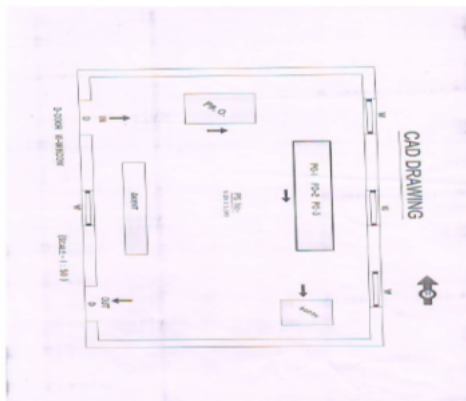

নির্বাচক নিবন্ধন আধিকারিকের স্বাক্ষর

Nazri Naksha

Google Map View

Polling Station Building Front View

Polling Station Front View

Cad View

Key MAP View

1 নাম : সেরাজুল ইসলাম পিতার নাম: আব্দুল রসিদ বাড়ির নং : n0069 বয়স : 42 লিঙ্গ : পুরুষ	HVH2317386 ফটো উপলব্ধ	2 নাম : বাদেনুর বেওয়া স্বামীর নাম: অরেশ আলী বাড়ির নং : n0071 বয়স : 81 লিঙ্গ : মহিলা	WB/09/055/327017 ফটো উপলব্ধ	3 নাম : নওসাদ আলী পিতার নাম: অরেশ আলি বাড়ির নং : n0071 বয়স : 59 লিঙ্গ : পুরুষ	WB/09/055/327018 ফটো উপলব্ধ
4 নাম : ফতোমা বিবি স্বামীর নাম: মফিজুদ্দিন সেখ বাড়ির নং : n0048 বয়স : 82 লিঙ্গ : মহিলা	WSC1943646 ফটো উপলব্ধ	5 নাম : আব্দুল মান্নান সেখ পিতার নাম: আফসার আলী বাড়ির নং : n0058 বয়স : 61 লিঙ্গ : পুরুষ	WSC2032175 ফটো উপলব্ধ	6 নাম : মোঃ জিয়াবুল ইসলাম পিতার নাম: আব্দুল মান্নান সেখ বাড়ির নং : n0068 বয়স : 33 লিঙ্গ : পুরুষ	WSC1288414 ফটো উপলব্ধ
7 নাম : মিনারুল সেখ পিতার নাম: ইসরাইল বাড়ির নং : n0060 বয়স : 33 লিঙ্গ : পুরুষ	WSC1288455 ফটো উপলব্ধ	8 নাম : মোমেনা বিবি স্বামীর নাম: সেকানদার আলী বাড়ির নং : n0002 বয়স : 71 লিঙ্গ : মহিলা	WSC1969732 ফটো উপলব্ধ	9 নাম : তরুলা বিবি স্বামীর নাম: রফিকুল ইসলাম বাড়ির নং : n0002 বয়স : 46 লিঙ্গ : মহিলা	HVH2317550 ফটো উপলব্ধ
10 নাম : আনারুল ইসলাম পিতার নাম: সাজ্জাদ সেখ বাড়ির নং : n0005 বয়স : 54 লিঙ্গ : পুরুষ	WSC1982396 ফটো উপলব্ধ	11 নাম : মমতাজ বিবি স্বামীর নাম: আনারুল ইসলাম বাড়ির নং : n0005 বয়স : 50 লিঙ্গ : মহিলা	WSC1982370 ফটো উপলব্ধ	12 নাম : নুরুল ইসলাম পিতার নাম: আফসার আলি বাড়ির নং : n0026 বয়স : 61 লিঙ্গ : পুরুষ	WB/09/055/327142 ফটো উপলব্ধ
13 নাম : তাজিবুর রহমান পিতার নাম: নুরুল ইসলাম বাড়ির নং : n0026 বয়স : 33 লিঙ্গ : পুরুষ	WSC1288737 ফটো উপলব্ধ	14 নাম : বৃন্দা বিবি স্বামীর নাম: সিদ্দিক হোসেন বাড়ির নং : n0034 বয়স : 66 লিঙ্গ : মহিলা	WSC2023323 ফটো উপলব্ধ	15 নাম : ফাজিলাতন স্বামীর নাম: নায়ম আলী বাড়ির নং : n0035 বয়স : 56 লিঙ্গ : মহিলা	WSC1936053 ফটো উপলব্ধ
16 নাম : আসিকুল ইসলাম পিতার নাম: এসমাইল সেখ বাড়ির নং : n0063 বয়স : 39 লিঙ্গ : পুরুষ	HVH2765162 ফটো উপলব্ধ	17 নাম : মোঃ সুবিনুর ইসলাম পিতার নাম: এসরাফিল হক বাড়ির নং : n0033 বয়স : 33 লিঙ্গ : পুরুষ	WSC1002542 ফটো উপলব্ধ	18 নাম : আসমিনা বিবি স্বামীর নাম: এসরাফিল হক বাড়ির নং : n0035 বয়স : 33 লিঙ্গ : মহিলা	WSC1117399 ফটো উপলব্ধ
19 নাম : হাসনেয়ারা বিবি স্বামীর নাম: হাবিবুর রহমান বাড়ির নং : n0022 বয়স : 56 লিঙ্গ : মহিলা	WB/09/055/327172 ফটো উপলব্ধ	20 নাম : মোঃ মিস্বাহুল হক পিতার নাম: মফিজুদ্দিন সেখ বাড়ির নং : n0077 বয়স : 29 লিঙ্গ : পুরুষ	WSC1611185 ফটো উপলব্ধ	21 নাম : তরুজোমা খাতুন স্বামীর নাম: হাসাদুল বাড়ির নং : n0066 বয়স : 29 লিঙ্গ : মহিলা	WSC1611193 ফটো উপলব্ধ
22 নাম : লাইলি খাতুন স্বামীর নাম: রফিকুল হোসেন বাড়ির নং : n0063 বয়স : 28 লিঙ্গ : মহিলা	WSC1611201 ফটো উপলব্ধ	23 নাম : মোঃ সুবিনুর ইসলাম পিতার নাম: হাসানারা বিবি বাড়ির নং : n0063 বয়স : 29 লিঙ্গ : পুরুষ	WSC1611144 ফটো উপলব্ধ	24 নাম : আনারুল ইসলাম পিতার নাম: হুজুর সেখ বাড়ির নং : n0066 বয়স : 30 লিঙ্গ : পুরুষ	WSC1611276 ফটো উপলব্ধ
25 নাম : সামসুল হক পিতার নাম: হাজিকুল আলম বাড়ির নং : n0044 বয়স : 28 লিঙ্গ : পুরুষ	WSC1611284 ফটো উপলব্ধ	26 নাম : জাহিদুল ইসলাম পিতার নাম: নুরুল ইসলাম বাড়ির নং : n0023 বয়স : 27 লিঙ্গ : পুরুষ	WSC1716208 ফটো উপলব্ধ	27 নাম : আব্দুল ফারুক পিতার নাম: নুরুল ইসলাম বাড়ির নং : এন0123 বয়স : 43 লিঙ্গ : পুরুষ	HVH2135424 ফটো উপলব্ধ
28 নাম : রুপসী বিবি স্বামীর নাম: আব্দুল ফারুক বাড়ির নং : এন0123 বয়স : 35 লিঙ্গ : মহিলা	WSC1192970 ফটো উপলব্ধ	29 নাম : রুবিয়া বিবি স্বামীর নাম: রমজান আলি বাড়ির নং : n0005 বয়স : 47 লিঙ্গ : মহিলা	WSC2747707 ফটো উপলব্ধ	30 নাম : সাগরি বিবি স্বামীর নাম: সোলেমান সেখ বাড়ির নং : n0041 বয়স : 68 লিঙ্গ : মহিলা	WSC2023604 ফটো উপলব্ধ