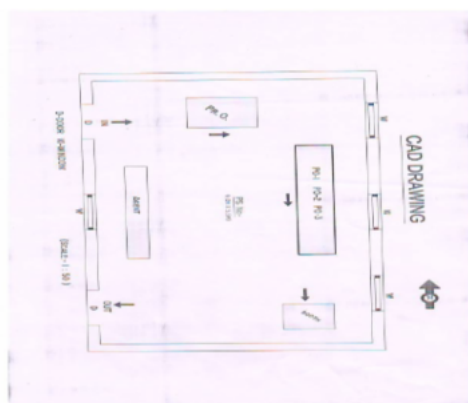

নির্বাচক নিবন্ধন আধিকারিকের স্বাক্ষর

Nazri Naksha

Google Map View

Polling Station Building Front View

Polling Station Front View

Cad View

Key MAP View

1 নাম : মাহাবুবা বিবি স্বামীর নাম: তাসরুল হক বাড়ির নং : n0069 বয়স : 71 লিঙ্গ : মহিলা	WB/09/055/327683	ফটো উপলব্ধ	2 নাম : তারিকুল ইসলাম পিতার নাম: তাসরুল হক বাড়ির নং : n0069 বয়স : 59 লিঙ্গ : পুরুষ	WB/09/055/327684	ফটো উপলব্ধ	3 নাম : ফাজিলাতুল্লাহা স্বামীর নাম: ওবাইদুর রহমান বাড়ির নং : n0069 বয়স : 29 লিঙ্গ : মহিলা	WSC1522127	ফটো উপলব্ধ
4 নাম : মহাম্মদ আলি পিতার নাম: তামিজুদ্দিন বাড়ির নং : n0083 বয়স : 55 লিঙ্গ : পুরুষ	WB/09/055/327554	ফটো উপলব্ধ	5 নাম : সেখ আহম্মদ আলি পিতার নাম: তামিজুদ্দিন সেখ বাড়ির নং : n0083 বয়স : 46 লিঙ্গ : পুরুষ	WSC1973585	ফটো উপলব্ধ	6 নাম : বোক্রিয়া বিবি স্বামীর নাম: মহাম্মদ আলি বাড়ির নং : n0083 বয়স : 39 লিঙ্গ : মহিলা	HVH2505931	ফটো উপলব্ধ
7 নাম : আরজিমা বিবি স্বামীর নাম: সোলাইম সেখ বাড়ির নং : n0086 বয়স : 33 লিঙ্গ : মহিলা	WSC1192921	ফটো উপলব্ধ	8 নাম : ইয়াসার আলী পিতার নাম: একরামুল হক বাড়ির নং : n0088 বয়স : 33 লিঙ্গ : পুরুষ	HVH2686699	ফটো উপলব্ধ	9 নাম : রেখা বিবি স্বামীর নাম: সারিফুল ইসলাম বাড়ির নং : n0059 বয়স : 32 লিঙ্গ : মহিলা	WSC1288919	ফটো উপলব্ধ
10 নাম : মাসাদুল হক পিতার নাম: ইজরত আলি বাড়ির নং : n0084 বয়স : 36 লিঙ্গ : পুরুষ	WSC1003268	ফটো উপলব্ধ	11 নাম : আসাদুল হক পিতার নাম: ইজরত আলি বাড়ির নং : n0084 বয়স : 36 লিঙ্গ : পুরুষ	WSC1288844	ফটো উপলব্ধ	12 নাম : জিয়ারুল হক পিতার নাম: মাজারুল হক বাড়ির নং : n0120 বয়স : 45 লিঙ্গ : পুরুষ	HVH2317964	ফটো উপলব্ধ
13 নাম : মিনারা বিবি স্বামীর নাম: আব্দুল কাইউম বাড়ির নং : n0125 বয়স : 45 লিঙ্গ : মহিলা	HVH2135366	ফটো উপলব্ধ	14 নাম : সাবিরুল ইসলাম পিতার নাম: সাজাহান আলি বাড়ির নং : n0128 বয়স : 43 লিঙ্গ : পুরুষ	HVH2135457	ফটো উপলব্ধ	15 নাম : টুকটুক বিবি স্বামীর নাম: সাবিরুল ইসলাম বাড়ির নং : n0128 বয়স : 33 লিঙ্গ : মহিলা	WSC1003425	ফটো উপলব্ধ
16 নাম : খালিদা খাতুন স্বামীর নাম: ইসরাফিল হক বাড়ির নং : n0136 বয়স : 32 লিঙ্গ : মহিলা	WSC1107978	ফটো উপলব্ধ	17 নাম : ফতেমা বিবি স্বামীর নাম: আহিদুল ইসলাম বাড়ির নং : n0140 বয়স : 33 লিঙ্গ : মহিলা	WSC1288521	ফটো উপলব্ধ	18 নাম : আহিদুল ইসলাম পিতার নাম: আবদুস সুব্বর বাড়ির নং : n0141 বয়স : 33 লিঙ্গ : পুরুষ	WSC1118868	ফটো উপলব্ধ
19 নাম : নূরসাদ আলি পিতার নাম: আসগর আলি বাড়ির নং : n0034 বয়স : 46 লিঙ্গ : পুরুষ	WSC1994607	ফটো উপলব্ধ	20 নাম : খাদিজা বিবি স্বামীর নাম: নূরসাদ আলি বাড়ির নং : n0034 বয়স : 41 লিঙ্গ : মহিলা	HVH2505915	ফটো উপলব্ধ	21 নাম : আব্দুল মাতিন পিতার নাম: আনেসুর রহমান বাড়ির নং : n0042 বয়স : 73 লিঙ্গ : পুরুষ	WB/09/055/327358	ফটো উপলব্ধ
22 নাম : তৈবুর রহমান পিতার নাম: আবদুল মাতিন বাড়ির নং : n0042 বয়স : 51 লিঙ্গ : পুরুষ	WSC2807733	ফটো উপলব্ধ	23 নাম : সাইদুর রহমান পিতার নাম: আব্দুল লতিফ বাড়ির নং : n0047 বয়স : 60 লিঙ্গ : পুরুষ	WSC2032662	ফটো উপলব্ধ	24 নাম : জাহাঙ্গীর আলম পিতার নাম: আব্দুল হাম্মান বাড়ির নং : n0024 বয়স : 52 লিঙ্গ : পুরুষ	WSC2033397	ফটো উপলব্ধ
25 নাম : জাহানুর বিবি স্বামীর নাম: আমজাদ হোসেন বাড়ির নং : n0045 বয়স : 79 লিঙ্গ : মহিলা	WB/09/055/327710	ফটো উপলব্ধ	26 নাম : তাজেমা বিবি স্বামীর নাম: আব্বাকার সিদ্দিক বাড়ির নং : n0090 বয়স : 32 লিঙ্গ : মহিলা	WSC1418599	ফটো উপলব্ধ	27 নাম : সাহিনা ইয়াসমিন স্বামীর নাম: মোঃ আব্দুল কাদির বাড়ির নং : n0091 বয়স : 31 লিঙ্গ : মহিলা	WSC1289065	ফটো উপলব্ধ
28 নাম : কদবানু বিবি স্বামীর নাম: বাদির হোসেন বাড়ির নং : n0025 বয়স : 63 লিঙ্গ : মহিলা	WB/09/055/327725	ফটো উপলব্ধ	29 নাম : উরফা খাতুন পিতার নাম: মোসলেম সেখ বাড়ির নং : n0073 বয়স : 66 লিঙ্গ : মহিলা	WSC2748366	ফটো উপলব্ধ	30 নাম : আব্দুল হক পিতার নাম: মহিউদ্দিন সেখ বাড়ির নং : n0073 বয়স : 61 লিঙ্গ : পুরুষ	WSC1944818	ফটো উপলব্ধ