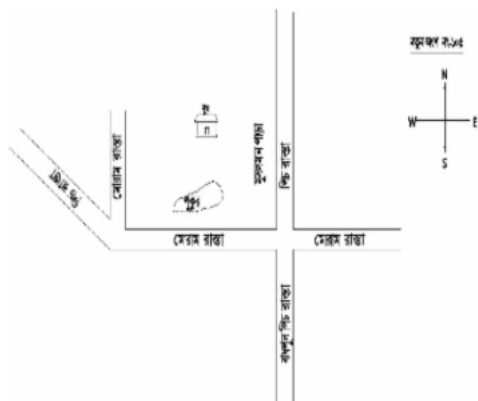

Nazri Naksha