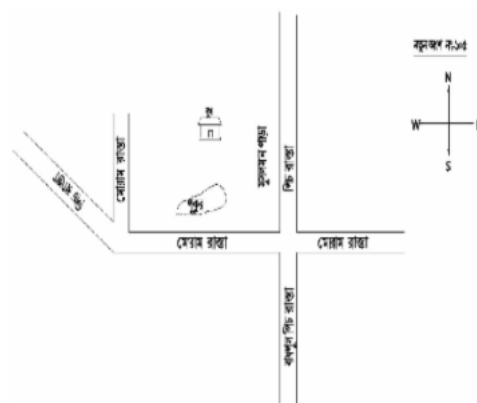

Key MAP View