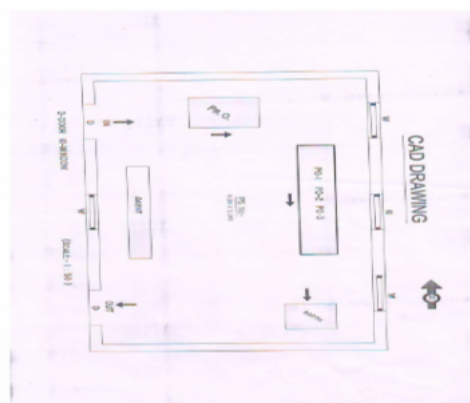

নির্বাচক নিবন্ধন আধিকারিকের স্বাক্ষর

Nazri Naksha

Google Map View

Polling Station Building Front View

Polling Station Front View

Cad View

Key MAP View

1 নাম : জাহানুর বিবি স্বামীর নাম : আমজাদ আলী বাড়ির নং : n0037 বয়স : 76 লিঙ্গ : মহিলা	WB/09/055/330053	2 নাম : আফিজুল আলি স্বামীর নাম : আমজাদ আলী বাড়ির নং : n0037 বয়স : 60 লিঙ্গ : পুরুষ	WSC2125110	3 নাম : ইজ্ঞাতন বিবি স্বামীর নাম : আফিজুল আলী বাড়ির নং : n0037 বয়স : 55 লিঙ্গ : মহিলা	WSC2125524
4 নাম : মুকুল আকি পিতার নাম : মোঃ জাকারিয়া বাড়ির নং : n0037 বয়স : 49 লিঙ্গ : পুরুষ	WSC1958354	5 নাম : আঙ্গুরা বিবি স্বামীর নাম : মুকুল আলি বাড়ির নং : n0037 বয়স : 50 লিঙ্গ : মহিলা	WSC1958396	6 নাম : রবিউল ইসলাম পিতার নাম : আফিজুল আলি বাড়ির নং : n0037 বয়স : 32 লিঙ্গ : পুরুষ	WSC1289438
7 নাম : কাউনার আলি পিতার নাম : মোঃ জাকারিয়া বাড়ির নং : n0012 বয়স : 49 লিঙ্গ : পুরুষ	HVH2505766	8 নাম : মোহাম্মদ মোস্তাফা পিতার নাম : কাসিমুদ্দিন বিশ্বাস বাড়ির নং : n0012 বয়স : 66 লিঙ্গ : পুরুষ	WSC2034148	9 নাম : মানজুরা বিবি স্বামীর নাম : মোহাম্মদ মোস্তাফা বাড়ির নং : n0012 বয়স : 61 লিঙ্গ : মহিলা	WB/09/055/330103
10 নাম : শের আলি পিতার নাম : কাসিমুদ্দিন বিশ্বাস বাড়ির নং : n0012 বয়স : 52 লিঙ্গ : পুরুষ	WB/09/055/330075	11 নাম : আকতার বিবি স্বামীর নাম : মোঃ জাকারিয়া বাড়ির নং : n0012 বয়স : 66 লিঙ্গ : মহিলা	WSC2034288	12 নাম : রেবিনা বিবি স্বামীর নাম : শের আলি বাড়ির নং : n0012 বয়স : 40 লিঙ্গ : মহিলা	HVH2250025
13 নাম : জহিরুল ইসলাম পিতার নাম : মহম্মদ জাকারিয়া বাড়ির নং : n0012 বয়স : 40 লিঙ্গ : পুরুষ	HVH2505865	14 নাম : রফিনা বিবি স্বামীর নাম : মফিজুদ্দিন সেখ বাড়ির নং : n0066 বয়স : 44 লিঙ্গ : মহিলা	HVH2807360	15 নাম : মৌসুমী বিবি স্বামীর নাম : ইউসুফ আলি বাড়ির নং : n0068 বয়স : 40 লিঙ্গ : মহিলা	HVH2651842
16 নাম : এহেদুল আলি পিতার নাম : জালালউদ্দিন সেখ বাড়ির নং : n0065 বয়স : 43 লিঙ্গ : পুরুষ	HVH2135945	17 নাম : জেসমিন আক্তার স্বামীর নাম : আব্দুর রহমান বাড়ির নং : n0065 বয়স : 39 লিঙ্গ : মহিলা	WSC0923169	18 নাম : পারুল বিবি স্বামীর নাম : গোলাব হোসেন বাড়ির নং : n0047 বয়স : 51 লিঙ্গ : মহিলা	WB/09/055/330178
19 নাম : মোঃ আব্দুল হান্নান সেখ পিতার নাম : গোলাব হোসেন বাড়ির নং : n0047 বয়স : 30 লিঙ্গ : পুরুষ	WSC1522382	20 নাম : হাজেকুল ইসলাম পিতার নাম : আবুল কাশেম বাড়ির নং : n0047 বয়স : 36 লিঙ্গ : পুরুষ	WSC1118967	21 নাম : মোঃ হেলালউদ্দিন সেখ পিতার নাম : মোঃ গোলাব হোসেন বাড়ির নং : n0047 বয়স : 33 লিঙ্গ : পুরুষ	WSC1522374
22 নাম : আব্দুস শুকুর পিতার নাম : আব্দুল ওয়াহাব বাড়ির নং : n0038 বয়স : 70 লিঙ্গ : পুরুষ	WSC2033983	23 নাম : মোঃ নাইল পিতার নাম : আব্দুস শুকুর বাড়ির নং : n0038 বয়স : 33 লিঙ্গ : পুরুষ	WSC0923128	24 নাম : রিজিয়া বিবি স্বামীর নাম : আবদুস শুকুর বাড়ির নং : n0038 বয়স : 66 লিঙ্গ : মহিলা	WB/09/055/330010
25 নাম : ওয়াহেদজামান পিতার নাম : মজিবুর রহমান বাড়ির নং : n0176 বয়স : 27 লিঙ্গ : পুরুষ	WSC1716646	26 নাম : পারভিন খাতুন স্বামীর নাম : হাজেকুল ইসলাম বাড়ির নং : n0047 বয়স : 28 লিঙ্গ : মহিলা	WSC1612118	27 নাম : আইনাল হক পিতার নাম : নাজিমুল হক বাড়ির নং : n0021 বয়স : 52 লিঙ্গ : পুরুষ	WSC2034437
28 নাম : নায়েমা বিবি স্বামীর নাম : হাতিম সেখ বাড়ির নং : n0019 বয়স : 38 লিঙ্গ : মহিলা	WSC1002955	29 নাম : মুরসালিম সেখ পিতার নাম : রেজাউল করিম বাড়ির নং : n0048 বয়স : 27 লিঙ্গ : পুরুষ	WSC1612076	30 নাম : সাবিনা বিবি স্বামীর নাম : কাউসার আলি বাড়ির নং : n0012 বয়স : 30 লিঙ্গ : মহিলা	HVH2686574