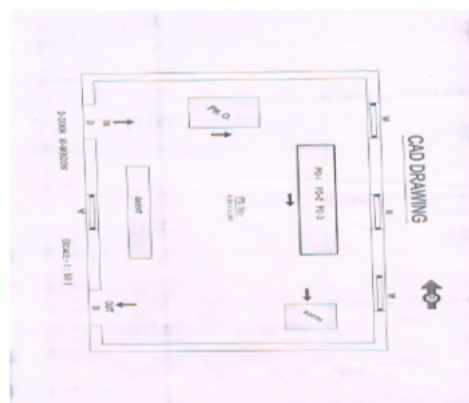

নির্বাচক নিবন্ধন আধিকারিকের স্বাক্ষর

Nazri Naksha

Google Map View

Polling Station Building Front View

Polling Station Front View

Cad View

Key MAP View

1 নাম : দোলেনা বিবি স্বামীর নাম: আব্দুল সুকুর বাড়ির নং : n0032 বয়স : 71 লিঙ্গ : মহিলা	WB/09/055/321066	2 নাম : বুলবুল করিম পিতার নাম: আব্দুল সুকুর বাড়ির নং : n0032 বয়স : 41 লিঙ্গ : পুরুষ	HVH2764918	3 নাম : আব্দুল হাম্মান পিতার নাম: নইমুদ্দীন বাড়ির নং : n0083 বয়স : 66 লিঙ্গ : পুরুষ	WB/09/055/321035
4 নাম : বাবুর আকি পিতার নাম: আব্দুল হাম্মান বাড়ির নং : n0083 বয়স : 39 লিঙ্গ : পুরুষ	WSC1119254	5 নাম : রাকিবুল সেখ মায়ের নাম: লতিব সেখ বাড়ির নং : n0070 বয়স : 39 লিঙ্গ : পুরুষ	WSC1003763	6 নাম : শিল্পী বিবি স্বামীর নাম: রাকিবুল সেখ বাড়ির নং : n0070 বয়স : 36 লিঙ্গ : মহিলা	WSC1290899
7 নাম : আফরোজা বিবি স্বামীর নাম: তোফিকুর রহমান বাড়ির নং : n0070 বয়স : 36 লিঙ্গ : মহিলা	WSC1290881	8 নাম : সাইদুর রহমান পিতার নাম: সিদ্দিক সেখ বাড়ির নং : n0073 বয়স : 58 লিঙ্গ : পুরুষ	HVH1465806	9 নাম : আব্দুল রসিদ পিতার নাম: সাইফুদ্দিন সেখ বাড়ির নং : n0049 বয়স : 86 লিঙ্গ : পুরুষ	HVH1463967
10 নাম : হাসনারা বিবি স্বামীর নাম: আব্দুল রশিদ বাড়ির নং : n0049 বয়স : 54 লিঙ্গ : মহিলা	WSC2140044	11 নাম : ফুদন বিবি স্বামীর নাম: আব্দুল মান্নান বাড়ির নং : n0050 বয়স : 66 লিঙ্গ : মহিলা	WSC2034858	12 নাম : তোফাজল পিতার নাম: মিয়াজান বাড়ির নং : n0055 বয়স : 66 লিঙ্গ : পুরুষ	HVH1465053
13 নাম : সুকেন্দা বিবি স্বামীর নাম: তোফাজল বাড়ির নং : n0055 বয়স : 61 লিঙ্গ : মহিলা	WSC2134062	14 নাম : রেনুবিবি স্বামীর নাম: কাশেম বাড়ির নং : n0057 বয়স : 68 লিঙ্গ : মহিলা	WB/09/055/321077	15 নাম : সফিকুল ইসলাম পিতার নাম: আবুল কাশেম বাড়ির নং : n0057 বয়স : 54 লিঙ্গ : পুরুষ	HVH2315877
16 নাম : নাজেরা বিবি স্বামীর নাম: মোঃ রফিকুল ইসলাম বাড়ির নং : n0058 বয়স : 50 লিঙ্গ : মহিলা	WSC2141224	17 নাম : সহিদুল ইসলাম পিতার নাম: মোঃ রফিকুল ইসলাম বাড়ির নং : n0058 বয়স : 33 লিঙ্গ : পুরুষ	WSC1193135	18 নাম : বেশাতন বেওয়া স্বামীর নাম: আব্দুল আজিজ বাড়ির নং : n0046 বয়স : 80 লিঙ্গ : মহিলা	WSC2141323
19 নাম : নাজেমা বিবি স্বামীর নাম: মুলেশওর রহমান বাড়ির নং : n0155 বয়স : 56 লিঙ্গ : মহিলা	WSC2110955	20 নাম : হায়াত আলি পিতার নাম: আব্দুল হক বাড়ির নং : n0155 বয়স : 42 লিঙ্গ : পুরুষ	HVH2131662	21 নাম : বুলটি বিবি স্বামীর নাম: আব্দুল সেখ বাড়ির নং : n0155 বয়স : 43 লিঙ্গ : মহিলা	HVH2131670
22 নাম : নারগিস বিবি স্বামীর নাম: হায়াত আলি বাড়ির নং : n0165 বয়স : 40 লিঙ্গ : মহিলা	WSC0412874	23 নাম : অসেলা বিবি স্বামীর নাম: মোস্তাজ আলী বাড়ির নং : n0141 বয়স : 87 লিঙ্গ : মহিলা	WB/09/055/321104	24 নাম : ফাহাদ আলি পিতার নাম: মুকলেসুর রহমান বাড়ির নং : n0165 বয়স : 32 লিঙ্গ : পুরুষ	WSC1290873
25 নাম : হোসনারা বেগম স্বামীর নাম: সাদরুল আলম বাড়ির নং : n0143 বয়স : 53 লিঙ্গ : মহিলা	HVH1466259	26 নাম : মুকতার হোসেন পিতার নাম: নুরুল সেখ বাড়ির নং : n0172 বয়স : 46 লিঙ্গ : পুরুষ	HVH2316024	27 নাম : সায়েরা বিবি স্বামীর নাম: এস্তার বাড়ির নং : n0099 বয়স : 71 লিঙ্গ : মহিলা	WB/09/055/321107
28 নাম : কদবানু বিবি স্বামীর নাম: মনজুর আলি বাড়ির নং : n0101 বয়স : 80 লিঙ্গ : মহিলা	WSC2140630	29 নাম : মোঃ আমজাদ আলি পিতার নাম: মোঃ বদর আলি বাড়ির নং : n0098 বয়স : 30 লিঙ্গ : পুরুষ	WSC1419563	30 নাম : মোসাঃ ফুলসণ বিবি স্বামীর নাম: আমেজুদ্দিন মন্ডল বাড়ির নং : n0059 বয়স : 70 লিঙ্গ : মহিলা	HVH2809598