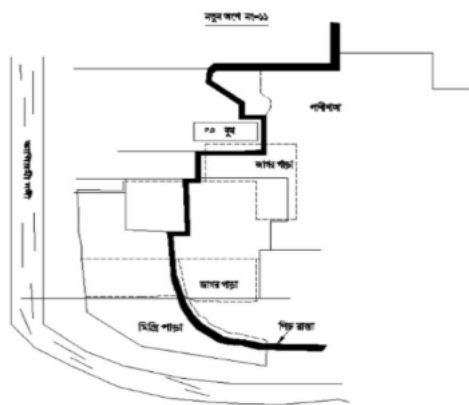

নির্বাচক নিবন্ধন আধিকারিকের স্বাক্ষর

Nazri Naksha

Google Map View

Polling Station Building Front View

Polling Station Front View

Cad View

Key MAP View

1 নাম : গোলাব হোসেন পিতার নাম : এক্রামুল হক বাড়ির নং : n0060 বয়স : 55 লিঙ্গ : পুরুষ	WSC2018281 ফটো উপলব্ধ	2 নাম : ফুলেরা বিবি স্বামীর নাম : গোলাব হোসেন বাড়ির নং : n0060 বয়স : 50 লিঙ্গ : মহিলা	WSC2018307 ফটো উপলব্ধ	3 নাম : মিঠুন সেখ পিতার নাম : ইসোফ আলি বাড়ির নং : n0060 বয়স : 39 লিঙ্গ : পুরুষ	HVH2755429 ফটো উপলব্ধ
4 নাম : বিনা বিবি স্বামীর নাম : মোহেদ হাসান বাড়ির নং : n0060 বয়স : 32 লিঙ্গ : মহিলা	WSC1370758 ফটো উপলব্ধ	5 নাম : এরিনা বিবি স্বামীর নাম : কুরবান বাড়ির নং : n0065 বয়স : 83 লিঙ্গ : মহিলা	WB/09/055/144285 ফটো উপলব্ধ	6 নাম : রফিকুল ইসলাম মায়ের নাম : উমেরা বেগম বাড়ির নং : n0083 বয়স : 42 লিঙ্গ : পুরুষ	HVH2284321 ফটো উপলব্ধ
7 নাম : জিন্নাতুল বিবি স্বামীর নাম : রফিকুল ইসলাম বাড়ির নং : n0083 বয়স : 32 লিঙ্গ : মহিলা	WSC1493568 ফটো উপলব্ধ	8 নাম : রইবুর সেখ পিতার নাম : কুরকান সেখ বাড়ির নং : n0085 বয়স : 43 লিঙ্গ : পুরুষ	HVH2062198 ফটো উপলব্ধ	9 নাম : ভূট সেখ পিতার নাম : জুডান সেখ বাড়ির নং : n0088 বয়স : 48 লিঙ্গ : পুরুষ	HVH2284495 ফটো উপলব্ধ
10 নাম : অসেনুর খাতুন পিতার নাম : জুলু রহমান বাড়ির নং : n0090 বয়স : 37 লিঙ্গ : মহিলা	HVH2284503 ফটো উপলব্ধ	11 নাম : গোলচেহারা বিবি স্বামীর নাম : গিয়াসুদ্দিন সেখ বাড়ির নং : n0097 বয়স : 70 লিঙ্গ : মহিলা	HVH1323633 ফটো উপলব্ধ	12 নাম : মুনিয়ারা খাতুন পিতার নাম : হাজী আব্দুর রাজ্জাক বাড়ির নং : n0106 বয়স : 44 লিঙ্গ : মহিলা	WB/09/055/144453 ফটো উপলব্ধ
13 নাম : জাহানুর বেগম স্বামীর নাম : ফায়েক সেখ বাড়ির নং : n0025 বয়স : 73 লিঙ্গ : মহিলা	WSC2018398 ফটো উপলব্ধ	14 নাম : কবিরুল ইসলাম পিতার নাম : ফায়েক সেখ বাড়ির নং : n0025 বয়স : 52 লিঙ্গ : পুরুষ	WSC1981976 ফটো উপলব্ধ	15 নাম : মাসতুরা বিবি স্বামীর নাম : কবিরুল ইসলাম বাড়ির নং : n0025 বয়স : 50 লিঙ্গ : মহিলা	HVH1320381 ফটো উপলব্ধ
16 নাম : উমেরা বিবি স্বামীর নাম : সোনাঙ্গি বাড়ির নং : n0034 বয়স : 60 লিঙ্গ : মহিলা	WSC2018133 ফটো উপলব্ধ	17 নাম : উলেরা খাতুন মায়ের নাম : উমেরা বিবি বাড়ির নং : n0034 বয়স : 32 লিঙ্গ : মহিলা	WSC1493584 ফটো উপলব্ধ	18 নাম : সফিকুল সেখ মায়ের নাম : উমেরা বিবি বাড়ির নং : n0034 বয়স : 28 লিঙ্গ : পুরুষ	WSC1493576 ফটো উপলব্ধ
19 নাম : মাঝিয়া বিবি স্বামীর নাম : নুখফল বাড়ির নং : n0077 বয়স : 78 লিঙ্গ : মহিলা	WSC2007888 ফটো উপলব্ধ	20 নাম : ফিটু সেখ পিতার নাম : নুখফল হক বাড়ির নং : n0077 বয়স : 39 লিঙ্গ : পুরুষ	HVH2286169 ফটো উপলব্ধ	21 নাম : আদরী বিবি স্বামীর নাম : আনেকুল বাড়ির নং : n0079 বয়স : 43 লিঙ্গ : মহিলা	HVH2284115 ফটো উপলব্ধ
22 নাম : রতিকুল সেখ পিতার নাম : রেইসুদ্দিন সেখ বাড়ির নং : n0048 বয়স : 53 লিঙ্গ : পুরুষ	WSC2150118 ফটো উপলব্ধ	23 নাম : বানু বিবি স্বামীর নাম : রেইসুদ্দিন বাড়ির নং : n0048 বয়স : 81 লিঙ্গ : মহিলা	WSC1977834 ফটো উপলব্ধ	24 নাম : নায়েমা বিবি স্বামীর নাম : রতিকুল সেখ বাড়ির নং : n0048 বয়স : 52 লিঙ্গ : মহিলা	WSC2150290 ফটো উপলব্ধ
25 নাম : মোঃ কামাল হোসেন পিতার নাম : আমজাদ আলি বাড়ির নং : n0049 বয়স : 51 লিঙ্গ : পুরুষ	HVH2060721 ফটো উপলব্ধ	26 নাম : রেজবানু বেগম স্বামীর নাম : ইসপ আলী বাড়ির নং : n0060 বয়স : 56 লিঙ্গ : মহিলা	WB/09/055/144142 ফটো উপলব্ধ	27 নাম : প্রসেনজিৎ সরকার পিতার নাম : মঙ্গল সরকার বাড়ির নং : n0059 বয়স : 29 লিঙ্গ : পুরুষ	WSC1493386 ফটো উপলব্ধ
28 নাম : জোহোরা বিবি স্বামীর নাম : সেখ মৌজামোল বাড়ির নং : n0014 বয়স : 51 লিঙ্গ : মহিলা	WSC1977289 ফটো উপলব্ধ	29 নাম : হুমায়ন কবীর পিতার নাম : লুতফল সেখ বাড়ির নং : n0015 বয়স : 55 লিঙ্গ : পুরুষ	HVH1637404 ফটো উপলব্ধ	30 নাম : নারিয়া বিবি স্বামীর নাম : হুমায়ন কবীর বাড়ির নং : n0015 বয়স : 45 লিঙ্গ : মহিলা	WSC2017697 ফটো উপলব্ধ