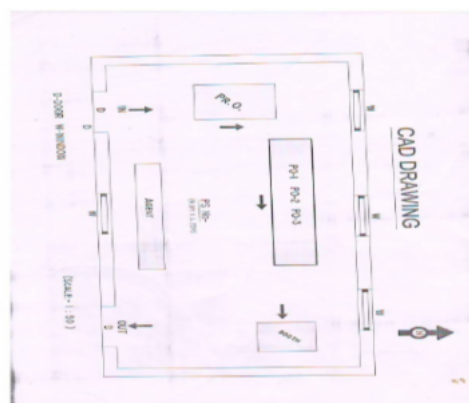

নির্বাচক নিবন্ধন আধিকারিকের স্বাক্ষর

Nazri Naksha

Google Map View

Polling Station Building Front View

Polling Station Front View

Cad View

Key MAP View

1 নাম : গোলাব হোসেন পিতার নাম : এক্রামুল হক বাড়ির নং : n0060 বয়স : 55 লিঙ্গ : পুরুষ	WSC2018281 ফটো উপলব্ধ	2 নাম : ফুলেরা বিবি স্বামীর নাম : গোলাব হোসেন বাড়ির নং : n0060 বয়স : 50 লিঙ্গ : মহিলা	WSC2018307 ফটো উপলব্ধ	3 নাম : মিঠুন সেখ পিতার নাম : ইসোফ আলি বাড়ির নং : n0060 বয়স : 39 লিঙ্গ : পুরুষ	HVH2755429 ফটো উপলব্ধ
4 নাম : বিনা বিবি স্বামীর নাম : মোহেদ হাসান বাড়ির নং : n0060 বয়স : 32 লিঙ্গ : মহিলা	WSC1370758 ফটো উপলব্ধ	5 নাম : এরিনা বিবি স্বামীর নাম : কুরবান বাড়ির নং : n0065 বয়স : 83 লিঙ্গ : মহিলা	WB/09/055/144285 ফটো উপলব্ধ	6 নাম : রফিকুল ইসলাম মায়ের নাম : উমেরা বেগম বাড়ির নং : n0083 বয়স : 42 লিঙ্গ : পুরুষ	HVH2284321 ফটো উপলব্ধ
7 নাম : জিন্নাতুল বিবি স্বামীর নাম : রফিকুল ইসলাম বাড়ির নং : n0083 বয়স : 32 লিঙ্গ : মহিলা	WSC1493568 ফটো উপলব্ধ	8 নাম : রইবুর সেখ পিতার নাম : কুরকান সেখ বাড়ির নং : n0085 বয়স : 43 লিঙ্গ : পুরুষ	HVH2062198 ফটো উপলব্ধ	9 নাম : ভূট সেখ পিতার নাম : জুডান সেখ বাড়ির নং : n0088 বয়স : 48 লিঙ্গ : পুরুষ	HVH2284495 ফটো উপলব্ধ
10 নাম : অসেনুর খাতুন পিতার নাম : জুলু রহমান বাড়ির নং : n0090 বয়স : 37 লিঙ্গ : মহিলা	HVH2284503 ফটো উপলব্ধ	11 নাম : গোলচেহারা বিবি স্বামীর নাম : গিয়াসুদ্দিন সেখ বাড়ির নং : n0097 বয়স : 70 লিঙ্গ : মহিলা	HVH1323633 ফটো উপলব্ধ	12 নাম : মুনিয়ারা খাতুন পিতার নাম : হাজী আব্দুর রাজ্জাক বাড়ির নং : n0106 বয়স : 44 লিঙ্গ : মহিলা	WB/09/055/144453 ফটো উপলব্ধ
13 নাম : জাহানুর বেগম স্বামীর নাম : ফায়েক সেখ বাড়ির নং : n0025 বয়স : 73 লিঙ্গ : মহিলা	WSC2018398 ফটো উপলব্ধ	14 নাম : কবিরুল ইসলাম পিতার নাম : ফায়েক সেখ বাড়ির নং : n0025 বয়স : 52 লিঙ্গ : পুরুষ	WSC1981976 ফটো উপলব্ধ	15 নাম : মাসতুরা বিবি স্বামীর নাম : কবিরুল ইসলাম বাড়ির নং : n0025 বয়স : 50 লিঙ্গ : মহিলা	HVH1320381 ফটো উপলব্ধ
16 নাম : উমেরা বিবি স্বামীর নাম : সোনাঙ্গি বাড়ির নং : n0034 বয়স : 60 লিঙ্গ : মহিলা	WSC2018133 ফটো উপলব্ধ	17 নাম : উলেরা খাতুন মায়ের নাম : উমেরা বিবি বাড়ির নং : n0034 বয়স : 32 লিঙ্গ : মহিলা	WSC1493584 ফটো উপলব্ধ	18 নাম : সফিকুল সেখ মায়ের নাম : উমেরা বিবি বাড়ির নং : n0034 বয়স : 28 লিঙ্গ : পুরুষ	WSC1493576 ফটো উপলব্ধ
19 নাম : মাঝিয়া বিবি স্বামীর নাম : নুখফল বাড়ির নং : n0077 বয়স : 78 লিঙ্গ : মহিলা	WSC2007888 ফটো উপলব্ধ	20 নাম : ফিটু সেখ পিতার নাম : নুখফল হক বাড়ির নং : n0077 বয়স : 39 লিঙ্গ : পুরুষ	HVH2286169 ফটো উপলব্ধ	21 নাম : আদরী বিবি স্বামীর নাম : আনেকুল বাড়ির নং : n0079 বয়স : 43 লিঙ্গ : মহিলা	HVH2284115 ফটো উপলব্ধ
22 নাম : রতিকুল সেখ পিতার নাম : রেইসুদ্দিন সেখ বাড়ির নং : n0048 বয়স : 53 লিঙ্গ : পুরুষ	WSC2150118 ফটো উপলব্ধ	23 নাম : বানু বিবি স্বামীর নাম : রেইসুদ্দিন বাড়ির নং : n0048 বয়স : 81 লিঙ্গ : মহিলা	WSC1977834 ফটো উপলব্ধ	24 নাম : নায়েমা বিবি স্বামীর নাম : রতিকুল সেখ বাড়ির নং : n0048 বয়স : 52 লিঙ্গ : মহিলা	WSC2150290 ফটো উপলব্ধ
25 নাম : মোঃ কামাল হোসেন পিতার নাম : আমজাদ আলি বাড়ির নং : n0049 বয়স : 51 লিঙ্গ : পুরুষ	HVH2060721 ফটো উপলব্ধ	26 নাম : রেজবানু বেগম স্বামীর নাম : ইসপ আলী বাড়ির নং : n0060 বয়স : 56 লিঙ্গ : মহিলা	WB/09/055/144142 ফটো উপলব্ধ	27 নাম : প্রসেনজিৎ সরকার পিতার নাম : মঙ্গল সরকার বাড়ির নং : n0059 বয়স : 29 লিঙ্গ : পুরুষ	WSC1493386 ফটো উপলব্ধ
28 নাম : জোহোরা বিবি স্বামীর নাম : সেখ মৌজামোল বাড়ির নং : n0014 বয়স : 51 লিঙ্গ : মহিলা	WSC1977289 ফটো উপলব্ধ	29 নাম : হুমায়ন কবীর পিতার নাম : লুতফল সেখ বাড়ির নং : n0015 বয়স : 55 লিঙ্গ : পুরুষ	HVH1637404 ফটো উপলব্ধ	30 নাম : নারিয়া বিবি স্বামীর নাম : হুমায়ন কবীর বাড়ির নং : n0015 বয়স : 45 লিঙ্গ : মহিলা	WSC2017697 ফটো উপলব্ধ