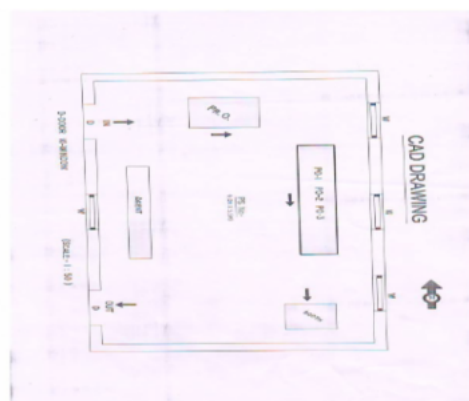

নির্বাচক নিবন্ধন আধিকারিকের স্বাক্ষর

Nazri Naksha

Google Map View

Polling Station Building Front View

Polling Station Front View

Cad View

Key MAP View

1 নাম : মতিবুর রহমান পিতার নাম: শোহরাব বাড়ির নং : চাঁওয়াপাড়া বয়স : 61 লিঙ্গ : পুরুষ	HVH1647643 ফটো উপলব্ধ	2 নাম : বেদুরা পিতার নাম: ফজর সেখ বাড়ির নং : n0003 বয়স : 56 লিঙ্গ : মহিলা	WSC2144848 ফটো উপলব্ধ	3 নাম : সুনৈফা বিবি স্বামীর নাম: লোকমান সেখ বাড়ির নং : n0029 বয়স : 78 লিঙ্গ : মহিলা	WB/09/055/324092 ফটো উপলব্ধ
4 নাম : বলন বিবি স্বামীর নাম: প্রসাদ সেখ বাড়ির নং : n0019 বয়স : 39 লিঙ্গ : মহিলা	WSC1005115 ফটো উপলব্ধ	5 নাম : সাইদুর পিতার নাম: সেরাজুদ্দিন বাড়ির নং : n0096 বয়স : 49 লিঙ্গ : পুরুষ	WB/09/055/324373 ফটো উপলব্ধ	6 নাম : আনসুর রহমান পিতার নাম: নাজির হোসেন বাড়ির নং : n0101 বয়স : 51 লিঙ্গ : পুরুষ	HVH1464510 ফটো উপলব্ধ
7 নাম : চুটুল পিতার নাম: নাজির হোসেন বাড়ির নং : n0101 বয়স : 49 লিঙ্গ : পুরুষ	HVH1464155 ফটো উপলব্ধ	8 নাম : নুমান পিতার নাম: মহিউদ্দিন বাড়ির নং : n0102 বয়স : 63 লিঙ্গ : পুরুষ	WB/09/055/324365 ফটো উপলব্ধ	9 নাম : পারুল বিবি স্বামীর নাম: নুমান বাড়ির নং : n0102 বয়স : 61 লিঙ্গ : মহিলা	HVH1464197 ফটো উপলব্ধ
10 নাম : আমিনা বিবি স্বামীর নাম: আব্দুর রশিদ বাড়ির নং : n0103 বয়স : 79 লিঙ্গ : মহিলা	WB/09/055/324185 ফটো উপলব্ধ	11 নাম : কদবানু বিবি স্বামীর নাম: বাবলু বাড়ির নং : n0103 বয়স : 61 লিঙ্গ : মহিলা	WSC1980176 ফটো উপলব্ধ	12 নাম : হুমায়ুন কবীর পিতার নাম: রকান সেখ বাড়ির নং : n0104 বয়স : 36 লিঙ্গ : পুরুষ	WSC1119502 ফটো উপলব্ধ
13 নাম : সাহিমিন বিবি স্বামীর নাম: ফাইজুদ্দিন সেখ বাড়ির নং : n0104 বয়স : 86 লিঙ্গ : মহিলা	WB/09/055/324359 ফটো উপলব্ধ	14 নাম : রোজলিয়া পিতার নাম: ফাইজুদ্দিন বাড়ির নং : n0104 বয়স : 63 লিঙ্গ : মহিলা	WB/09/055/324360 ফটো উপলব্ধ	15 নাম : জল্পনা স্বামীর নাম: আব্দুর রফিক বাড়ির নং : n0104 বয়স : 55 লিঙ্গ : মহিলা	WB/09/055/324183 ফটো উপলব্ধ
16 নাম : মুনু পিতার নাম: ফাইজুদ্দিন বাড়ির নং : n0104 বয়স : 49 লিঙ্গ : পুরুষ	WB/09/055/324361 ফটো উপলব্ধ	17 নাম : মুসলেমা বিবি স্বামীর নাম: মুনু বাড়ির নং : n0104 বয়স : 37 লিঙ্গ : মহিলা	WSC1004720 ফটো উপলব্ধ	18 নাম : মেনেকা বিবি স্বামীর নাম: মোঃ দুখু সেখ বাড়ির নং : n0104 বয়স : 41 লিঙ্গ : মহিলা	WSC2112746 ফটো উপলব্ধ
19 নাম : আলম পিতার নাম: গাজিরুদ্দিন বাড়ির নং : n0183 বয়স : 47 লিঙ্গ : পুরুষ	HVH2022812 ফটো উপলব্ধ	20 নাম : সালেহা পিতার নাম: সন্দর আলি বাড়ির নং : n0006 বয়স : 57 লিঙ্গ : মহিলা	WSC2111193 ফটো উপলব্ধ	21 নাম : আব্দুর রাকিব পিতার নাম: আব্দুল কাইউম বাড়ির নং : এন0023 বয়স : 49 লিঙ্গ : পুরুষ	WSC2034940 ফটো উপলব্ধ
22 নাম : মুলুদা খাতুন বিবি স্বামীর নাম: মোঃ ইসমাইল হক বাড়ির নং : n0023 বয়স : 35 লিঙ্গ : মহিলা	WSC1119460 ফটো উপলব্ধ	23 নাম : জ্যোতস্নারা স্বামীর নাম: আবদুল মালেক বাড়ির নং : n0024 বয়স : 58 লিঙ্গ : মহিলা	WSC2107613 ফটো উপলব্ধ	24 নাম : আব্দুর রসিদ পিতার নাম: মোকসেদ বাড়ির নং : n0024 বয়স : 53 লিঙ্গ : পুরুষ	HVH1464700 ফটো উপলব্ধ
25 নাম : ফুলেরা স্বামীর নাম: রফিকুল সেখ বাড়ির নং : n0024 বয়স : 53 লিঙ্গ : মহিলা	WSC2107597 ফটো উপলব্ধ	26 নাম : ভুলি বিবি স্বামীর নাম: আব্দুল রসিদ বাড়ির নং : n0024 বয়স : 51 লিঙ্গ : মহিলা	WB/09/055/324035 ফটো উপলব্ধ	27 নাম : ইমতিয়াজ আহম্মেদ পিতার নাম: নুরজালাল আহম্মেদ বাড়ির নং : n0109 বয়স : 31 লিঙ্গ : পুরুষ	WSC1005289 ফটো উপলব্ধ
28 নাম : মোঃ আমিনুল হক পিতার নাম: মোঃ আব্দুল মান্নান বাড়ির নং : n0093 বয়স : 32 লিঙ্গ : পুরুষ	WSC1290931 ফটো উপলব্ধ	29 নাম : মুরফুল পিতার নাম: জয়নাল আবেদীন বাড়ির নং : n0095 বয়স : 55 লিঙ্গ : পুরুষ	HVH1464791 ফটো উপলব্ধ	30 নাম : আনারুল হক পিতার নাম: আ কাইউম বাড়ির নং : n0023 বয়স : 53 লিঙ্গ : পুরুষ	WSC2091817 ফটো উপলব্ধ