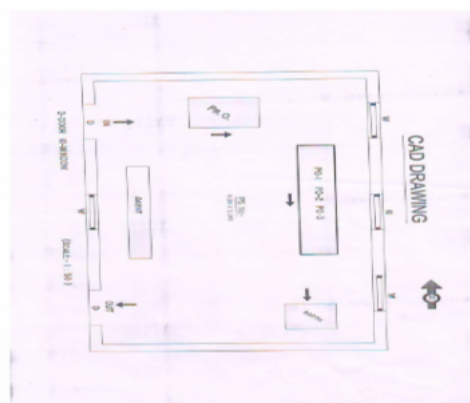

নির্বাচক নিবন্ধন আধিকারিকের স্বাক্ষর

Nazri Naksha

Google Map View

Polling Station Building Front View

Polling Station Front View

Cad View

Key MAP View

1 নাম : আব্দুল আলিম পিতার নাম: আসরাফ হোসেন বাড়ির নং : n0138 বয়স : 56 লিঙ্গ : পুরুষ ফটো উপলব্ধ	WB/09/055/045040	2 নাম : আসগার আলি পিতার নাম: আব্দুল আলিম বাড়ির নং : n0138 বয়স : 29 লিঙ্গ : পুরুষ ফটো উপলব্ধ	WSC1523745	3 নাম : রফিকুল ইসলাম পিতার নাম: হাবিবুর রহমান বাড়ির নং : n0061 বয়স : 36 লিঙ্গ : পুরুষ ফটো উপলব্ধ	WSC1006527
4 নাম : রোজিনা বিবি স্বামীর নাম: রফিকুল ইসলাম বাড়ির নং : n0061 বয়স : 41 লিঙ্গ : মহিলা ফটো উপলব্ধ	HVH2764090	5 নাম : হাবিবুর রহমান পিতার নাম: নিয়াজুদ্দিন বাড়ির নং : n0086 বয়স : 61 লিঙ্গ : পুরুষ ফটো উপলব্ধ	WSC2120665	6 নাম : নার্গিস বেওয়া স্বামীর নাম: মাসিদুল হক বাড়ির নং : n0014 বয়স : 60 লিঙ্গ : মহিলা ফটো উপলব্ধ	WSC2747293
7 নাম : রেহেনা খাতুন পিতার নাম: হাবিবুর রহমান বাড়ির নং : n0086 বয়স : 30 লিঙ্গ : মহিলা ফটো উপলব্ধ	WSC1614577	8 নাম : রেহিনা বিবি স্বামীর নাম: সুকুর সেখ বাড়ির নং : n0000 বয়স : 37 লিঙ্গ : মহিলা ফটো উপলব্ধ	WSC1194109	9 নাম : তৌসিফ আহমেদ পিতার নাম: মোঃ মাইনুল হক বাড়ির নং : n0019 বয়স : 36 লিঙ্গ : পুরুষ ফটো উপলব্ধ	WSC0427781
10 নাম : রনিউল ইসলাম পিতার নাম: এনামুল হক বাড়ির নং : এন052 বয়স : 25 লিঙ্গ : পুরুষ ফটো উপলব্ধ	WSC1910736	11 নাম : আসফাকুল্লাহ পিতার নাম: ফানসুর রহমান বাড়ির নং : এন0113 বয়স : 31 লিঙ্গ : পুরুষ ফটো উপলব্ধ	WSC1292598	12 নাম : রোজিনা বিবি স্বামীর নাম: আব্দুল সেক বাড়ির নং : n0086 বয়স : 37 লিঙ্গ : মহিলা ফটো উপলব্ধ	WSC1120666
13 নাম : হোসেনা খাতুন স্বামীর নাম: মাইনুল হক বাড়ির নং : n0019 বয়স : 53 লিঙ্গ : মহিলা ফটো উপলব্ধ	WSC1980929	14 নাম : বাবর আলি পিতার নাম: আবদুর বদর বাড়ির নং : n0030 বয়স : 29 লিঙ্গ : পুরুষ ফটো উপলব্ধ	WSC1614494	15 নাম : মুরসেদা বিবি স্বামীর নাম: মহাম্মাদুল হক বাড়ির নং : n0013 বয়স : 68 লিঙ্গ : মহিলা ফটো উপলব্ধ	WSC2157337
16 নাম : নাসরিন খাতুন বিবি স্বামীর নাম: মানিকুল ইসলাম বাড়ির নং : n0020 বয়স : 31 লিঙ্গ : মহিলা ফটো উপলব্ধ	WSC1292952	17 নাম : আফরোজ সেখ পিতার নাম: আব্দুল আলিম বাড়ির নং : N0138 বয়স : 24 লিঙ্গ : পুরুষ ফটো উপলব্ধ	WSC2209955	18 নাম : ওবাইদুল রহমান পিতার নাম: লালবোর সেখ বাড়ির নং : N0081 বয়স : 26 লিঙ্গ : পুরুষ ফটো উপলব্ধ	WSC2209476
19 নাম : কামেলা খাতুন স্বামীর নাম: আসিকুল সেখ বাড়ির নং : N0087 বয়স : 24 লিঙ্গ : মহিলা ফটো উপলব্ধ	WSC2210342	20 নাম : নাইম সেখ পিতার নাম: লালবোর সেখ বাড়ির নং : N0081 বয়স : 25 লিঙ্গ : পুরুষ ফটো উপলব্ধ	WSC2209401	21 নাম : শেফালি বিবি স্বামীর নাম: আনেকুল বিশ্বাস বাড়ির নং : n0099 বয়স : 40 লিঙ্গ : মহিলা ফটো উপলব্ধ	HVH2312551
22 নাম : সহিদুল সেখ পিতার নাম: রুস্তম আলি বাড়ির নং : n0187 বয়স : 40 লিঙ্গ : পুরুষ ফটো উপলব্ধ	WSC1683010	23 নাম : সুন্দরী খাতুন পিতার নাম: সাদরুল হক বাড়ির নং : n0196 বয়স : 30 লিঙ্গ : মহিলা ফটো উপলব্ধ	WSC1726009	24 নাম : ফতোমা বিবি স্বামীর নাম: ভাজল সেখ বাড়ির নং : n0087 বয়স : 38 লিঙ্গ : মহিলা ফটো উপলব্ধ	WSC0429274
25 নাম : আদরি বিবি স্বামীর নাম: মোঃ নাজিবুর রহমান বাড়ির নং : n0036 বয়স : 45 লিঙ্গ : মহিলা ফটো উপলব্ধ	WSC1292887	26 নাম : কুবোদা বিবি স্বামীর নাম: মাজিবুর সেখ বাড়ির নং : n0086 বয়স : 39 লিঙ্গ : মহিলা ফটো উপলব্ধ	HVH2311686	27 নাম : জাহেদা খাতুন পিতার নাম: মহাম্মাদুল হক বাড়ির নং : n0013 বয়স : 35 লিঙ্গ : মহিলা ফটো উপলব্ধ	WSC1006360
28 নাম : রিংকু সেখ পিতার নাম: মুক্তার বিশ্বাস বাড়ির নং : n0099 বয়স : 36 লিঙ্গ : পুরুষ ফটো উপলব্ধ	WSC1292846	29 নাম : ফায়েক সেখ পিতার নাম: মালিয়ত সেখ বাড়ির নং : n0097 বয়স : 57 লিঙ্গ : পুরুষ ফটো উপলব্ধ	HVH1463215	30 নাম : জামাল হোসেন মায়ের নাম: মাসিদুল হক. বাড়ির নং : n0014 বয়স : 35 লিঙ্গ : পুরুষ ফটো উপলব্ধ	WSC0923672