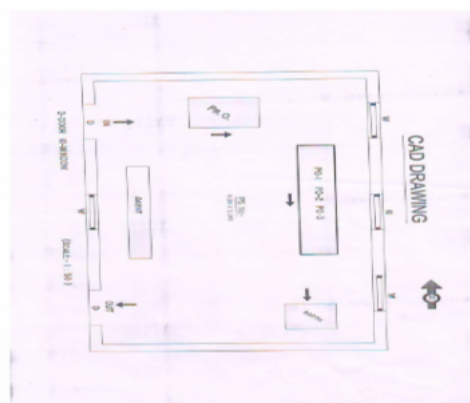

নির্বাচক নিবন্ধন আধিকারিকের স্বাক্ষর

Nazri Naksha

Google Map View

Polling Station Building Front View

Polling Station Front View

Cad View

Key MAP View

1 নাম : ডাবলু সেখ পিতার নাম: সাজু সেখ বাড়ির নং : n0128 বয়স : 56 লিঙ্গ : পুরুষ	WSC1614767 ফটো উপলব্ধ	2 নাম : মোঃ মাসুম রহমান পিতার নাম: আব্দুস শুকুর বাড়ির নং : n0126 বয়স : 29 লিঙ্গ : পুরুষ	WSC1614809 ফটো উপলব্ধ	3 নাম : আব্দুস শুকুর পিতার নাম: বেলাল হোসেন বাড়ির নং : n0126 বয়স : 70 লিঙ্গ : পুরুষ	HVH1646777 ফটো উপলব্ধ
4 নাম : জামিরুল হক পিতার নাম: গিয়াসুদ্দিন বাড়ির নং : n0162 বয়স : 42 লিঙ্গ : পুরুষ	HVH2024271 ফটো উপলব্ধ	5 নাম : সলেহা বিবি স্বামীর নাম: নকিমুদ্দিন বাড়ির নং : n0165 বয়স : 77 লিঙ্গ : মহিলা	WB/09/055/324352 ফটো উপলব্ধ	6 নাম : মেহেরুল্লাহ বিবি স্বামীর নাম: মোঃ মিরোজ সেখ বাড়ির নং : n0122 বয়স : 52 লিঙ্গ : মহিলা	HVH1646785 ফটো উপলব্ধ
7 নাম : আফরোজা বিবি স্বামীর নাম: আনিকুল সেখ বাড়ির নং : n0138 বয়স : 45 লিঙ্গ : মহিলা	WSC2183838 ফটো উপলব্ধ	8 নাম : মেহেরুল্লাহা স্বামীর নাম: কামরুল সেখ বাড়ির নং : এন034 বয়স : 27 লিঙ্গ : মহিলা	WSC1778760 ফটো উপলব্ধ	9 নাম : তানিয়া খাতুন স্বামীর নাম: আহিদুল ইসলাম বাড়ির নং : N0128 বয়স : 24 লিঙ্গ : মহিলা	WSC2212181 ফটো উপলব্ধ
10 নাম : মেরিনা খাতুন স্বামীর নাম: মোঃ মাসুদ রহমান বাড়ির নং : N0126 বয়স : 27 লিঙ্গ : মহিলা	WSC2210979 ফটো উপলব্ধ	11 নাম : সেহেনা খাতুন স্বামীর নাম: মোঃ সেলিম আলি বাড়ির নং : N0159 বয়স : 30 লিঙ্গ : মহিলা	WSC1535996 ফটো উপলব্ধ	12 নাম : বিন্দু পিতার নাম: দাউদ আলি বাড়ির নং : n0134 বয়স : 52 লিঙ্গ : মহিলা	WSC2243863 ফটো উপলব্ধ
13 নাম : সানোয়ারা বিবি স্বামীর নাম: ফজিৎ সেখ বাড়ির নং : n0146 বয়স : 42 লিঙ্গ : মহিলা	HVH2024370 ফটো উপলব্ধ	14 নাম : আহিদা খাতুন স্বামীর নাম: আসাদুল সেখ বাড়ির নং : n0126 বয়স : 29 লিঙ্গ : মহিলা	WSC1727551 ফটো উপলব্ধ	15 নাম : লায়লি বিবি স্বামীর নাম: নাজিবুর সেখ বাড়ির নং : n0153 বয়স : 53 লিঙ্গ : মহিলা	HVH2626869 ফটো উপলব্ধ
16 নাম : মানুয়ারা বিবি স্বামীর নাম: জালালউদ্দিন বাড়ির নং : n0142 বয়স : 51 লিঙ্গ : মহিলা	WSC2242907 ফটো উপলব্ধ	17 নাম : জালালউদ্দিন পিতার নাম: নকিমুদ্দিন বাড়ির নং : n0168 বয়স : 52 লিঙ্গ : পুরুষ	HVH1464437 ফটো উপলব্ধ	18 নাম : ভুটু সেখ পিতার নাম: কলিমুদ্দিন বাড়ির নং : n0178 বয়স : 55 লিঙ্গ : পুরুষ	WSC2243798 ফটো উপলব্ধ
19 নাম : সোলেমান সেখ পিতার নাম: নজরুল ইসলাম বাড়ির নং : n0128 বয়স : 44 লিঙ্গ : পুরুষ	HVH2024313 ফটো উপলব্ধ	20 নাম : রেহেনা বিবি স্বামীর নাম: গাফার বাড়ির নং : n0158 বয়স : 53 লিঙ্গ : মহিলা	WB/09/055/045419 ফটো উপলব্ধ	21 নাম : মোঃ সোলেমান সেখ পিতার নাম: আব্দুল বাসির বাড়ির নং : n0147 বয়স : 40 লিঙ্গ : পুরুষ	HVH2313021 ফটো উপলব্ধ
22 নাম : মাসিবুর রহমান পিতার নাম: জালালউদ্দিন বাড়ির নং : n0168 বয়স : 28 লিঙ্গ : পুরুষ	WSC1614759 ফটো উপলব্ধ	23 নাম : সলেহা বিবি স্বামীর নাম: রফিক সেখ বাড়ির নং : n0137 বয়স : 45 লিঙ্গ : মহিলা	HVH2023638 ফটো উপলব্ধ	24 নাম : মোঃ সেলিম আলি পিতার নাম: মোঃ সেতাজ আলি বাড়ির নং : n0159 বয়স : 36 লিঙ্গ : পুরুষ	HVH2024636 ফটো উপলব্ধ
25 নাম : সখিনা বেওয়া পিতার নাম: হাবিবুর রহমান বাড়ির নং : n0169 বয়স : 62 লিঙ্গ : মহিলা	HVH2626851 ফটো উপলব্ধ	26 নাম : আসিয়া বিবি স্বামীর নাম: সোলাম মোস্তাফিজ বাড়ির নং : n0149 বয়স : 38 লিঙ্গ : মহিলা	HVH2024289 ফটো উপলব্ধ	27 নাম : নেগার বিবি স্বামীর নাম: ডাবলু সেখ বাড়ির নং : এন0128 বয়স : 33 লিঙ্গ : মহিলা	WSC1614734 ফটো উপলব্ধ
28 নাম : মানোয়ারা বিবি স্বামীর নাম: গিয়াসুদ্দিন বাড়ির নং : এন0110 বয়স : 61 লিঙ্গ : মহিলা	HVH1465848 ফটো উপলব্ধ	29 নাম : আসাদুল সেখ পিতার নাম: মোঃ ফজলুর রহমান বাড়ির নং : n0181 বয়স : 37 লিঙ্গ : পুরুষ	HVH2020774 ফটো উপলব্ধ	30 নাম : ইনজাজুল পিতার নাম: গাফার আলি বাড়ির নং : এন00 বয়স : 21 লিঙ্গ : পুরুষ	WSC2725331 ফটো উপলব্ধ