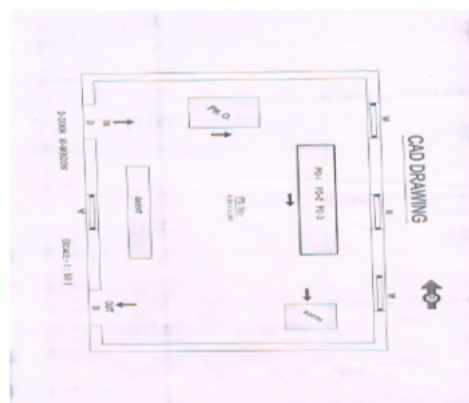

নির্বাচক নিবন্ধন আধিকারিকের স্বাক্ষর

Nazri Naksha

Google Map View

Polling Station Building Front View

Polling Station Front View

Cad View

Key MAP View

1 নাম : আব্দুস শুকুর পিতার নাম: সুরুত আলী বাড়ির নং : n0206 বয়স : 73 লিঙ্গ : পুরুষ	HVH2764298 ফটো উপলব্ধ	2 নাম : আক্তার বিবি স্বামীর নাম: আব্দুস শুকুর বাড়ির নং : n0206 বয়স : 71 লিঙ্গ : মহিলা	WB/09/055/324203 ফটো উপলব্ধ	3 নাম : রাজেশ সেখ পিতার নাম: আলাউদ্দিন সেখ বাড়ির নং : n0069 বয়স : 52 লিঙ্গ : পুরুষ	HVH1463116 ফটো উপলব্ধ
4 নাম : বাদেনুর বিবি স্বামীর নাম: আলাউদ্দিন সেখ বাড়ির নং : n0069 বয়স : 70 লিঙ্গ : মহিলা	WSC1959287 ফটো উপলব্ধ	5 নাম : মেহেরুল ইসলাম পিতার নাম: আলাউদ্দিন সেখ বাড়ির নং : n0069 বয়স : 38 লিঙ্গ : পুরুষ	HVH2314276 ফটো উপলব্ধ	6 নাম : নাসিরা বিবি স্বামীর নাম: মেহেরুল ইসলাম বাড়ির নং : n0069 বয়স : 37 লিঙ্গ : মহিলা	WSC0432518 ফটো উপলব্ধ
7 নাম : বাদরুল আলী পিতার নাম: হজরত আলী বাড়ির নং : n0058 বয়স : 61 লিঙ্গ : পুরুষ	WSC2139996 ফটো উপলব্ধ	8 নাম : বুড়িমন বিবি স্বামীর নাম: বাদরুল আলী বাড়ির নং : n0058 বয়স : 56 লিঙ্গ : মহিলা	WSC2139962 ফটো উপলব্ধ	9 নাম : রাবিয়া লক্ষী বেওয়া স্বামীর নাম: মহবুল সেখ বাড়ির নং : n0060 বয়স : 56 লিঙ্গ : মহিলা	WB/09/055/045437 ফটো উপলব্ধ
10 নাম : সফিকুল ইসলাম স্বামীর নাম: লক্ষী বাড়ির নং : n0060 বয়স : 38 লিঙ্গ : পুরুষ	HVH2503811 ফটো উপলব্ধ	11 নাম : হোসনারা বিবি স্বামীর নাম: সফিকুল বাড়ির নং : n0060 বয়স : 38 লিঙ্গ : মহিলা	WSC0433417 ফটো উপলব্ধ	12 নাম : পারভিন বিবি স্বামীর নাম: রাফিক সেখ বাড়ির নং : n0060 বয়স : 38 লিঙ্গ : মহিলা	HVH2685519 ফটো উপলব্ধ
13 নাম : মোঃ জেনারুল সেখ পিতার নাম: মুনসুর সেখ বাড়ির নং : n0060 বয়স : 29 লিঙ্গ : পুরুষ	WSC1524099 ফটো উপলব্ধ	14 নাম : রেহেসান পিতার নাম: আঃ শুকুর বাড়ির নং : n0206 বয়স : 56 লিঙ্গ : পুরুষ	WB/09/055/324204 ফটো উপলব্ধ	15 নাম : নবীর সেখ পিতার নাম: আঃ শুকুর বাড়ির নং : n0206 বয়স : 49 লিঙ্গ : পুরুষ	HVH2133874 ফটো উপলব্ধ
16 নাম : সানুয়ারা বিবি স্বামীর নাম: নবীর সেখ বাড়ির নং : n0206 বয়স : 38 লিঙ্গ : মহিলা	WSC0431379 ফটো উপলব্ধ	17 নাম : আব্দুল হালিম পিতার নাম: সুনাদি সেখ বাড়ির নং : n0121 বয়স : 32 লিঙ্গ : পুরুষ	WSC1422252 ফটো উপলব্ধ	18 নাম : রাসিদ সেখ পিতার নাম: সাজাহান সেখ বাড়ির নং : n0189 বয়স : 37 লিঙ্গ : পুরুষ	HVH2024560 ফটো উপলব্ধ
19 নাম : তারিকুল সেখ পিতার নাম: রাসিদ সেখ বাড়ির নং : n0189 বয়স : 37 লিঙ্গ : পুরুষ	WSC1293828 ফটো উপলব্ধ	20 নাম : ভাদুরী বিবি স্বামীর নাম: উজির সেখ বাড়ির নং : n0236 বয়স : 45 লিঙ্গ : মহিলা	HVH1464619 ফটো উপলব্ধ	21 নাম : আসগোর সেখ পিতার নাম: মুনজুর সেখ বাড়ির নং : n0070 বয়স : 31 লিঙ্গ : পুরুষ	WSC1194745 ফটো উপলব্ধ
22 নাম : একবোর সেখ পিতার নাম: মুনজুর সেখ বাড়ির নং : n0070 বয়স : 32 লিঙ্গ : পুরুষ	WSC1293745 ফটো উপলব্ধ	23 নাম : কাওনারা বিবি স্বামীর নাম: আবুল কাশেম বাড়ির নং : n0172 বয়স : 42 লিঙ্গ : পুরুষ	HVH2024123 ফটো উপলব্ধ	24 নাম : আফিয়া বিবি স্বামীর নাম: আসিকুল সেখ বাড়ির নং : n0173 বয়স : 40 লিঙ্গ : মহিলা	HVH2024263 ফটো উপলব্ধ
25 নাম : আসিকুল সেখ পিতার নাম: আবুল কাশেম বাড়ির নং : n0172 বয়স : 49 লিঙ্গ : পুরুষ	HVH2024115 ফটো উপলব্ধ	26 নাম : মাসতুয়া বিবি স্বামীর নাম: জেকের আলী বাড়ির নং : n0177 বয়স : 42 লিঙ্গ : মহিলা	HVH2024305 ফটো উপলব্ধ	27 নাম : ফতেমা বিবি স্বামীর নাম: নবীর সেখ বাড়ির নং : n0178 বয়স : 42 লিঙ্গ : মহিলা	HVH2313450 ফটো উপলব্ধ
28 নাম : সাগরী বিবি স্বামীর নাম: আলমগীর সেখ বাড়ির নং : n0181 বয়স : 44 লিঙ্গ : মহিলা	HVH2024222 ফটো উপলব্ধ	29 নাম : লবজানু হালিম পিতার নাম: আবুল কাশেম বাড়ির নং : n0182 বয়স : 42 লিঙ্গ : পুরুষ	HVH2024107 ফটো উপলব্ধ	30 নাম : সাহেবজানু হালিম পিতার নাম: আবুল কাশেম বাড়ির নং : n0183 বয়স : 42 লিঙ্গ : পুরুষ	HVH2024131 ফটো উপলব্ধ