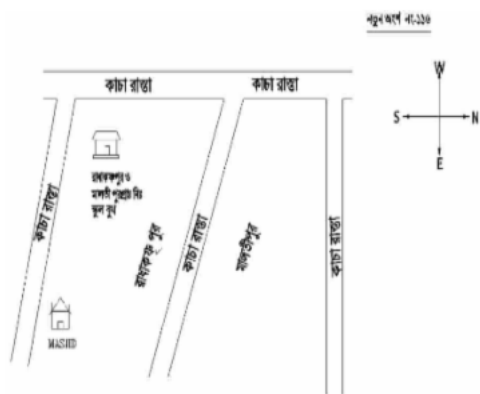

Nazri Naksha