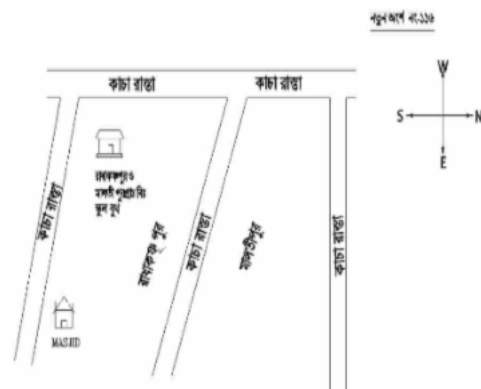

নির্বাচক নিবন্ধন আধিকারিকের স্বাক্ষর

Nazri Naksha

Google Map View

Polling Station Building Front View

Polling Station Front View

Cad View

Key MAP View

1 নাম : আব্দুস শুকুর পিতার নাম: সুরুত আলী বাড়ির নং : n0206 বয়স : 73 লিঙ্গ : পুরুষ	HVH2764298 ফটো উপলব্ধ	2 নাম : আক্তার বিবি স্বামীর নাম: আব্দুস শুকুর বাড়ির নং : n0206 বয়স : 71 লিঙ্গ : মহিলা	WB/09/055/324203 ফটো উপলব্ধ	3 নাম : রাজেশ সেখ পিতার নাম: আলাউদ্দিন সেখ বাড়ির নং : n0069 বয়স : 52 লিঙ্গ : পুরুষ	HVH1463116 ফটো উপলব্ধ
4 নাম : বাদেনুর বিবি স্বামীর নাম: আলাউদ্দিন সেখ বাড়ির নং : n0069 বয়স : 70 লিঙ্গ : মহিলা	WSC1959287 ফটো উপলব্ধ	5 নাম : মেহেরুল ইসলাম পিতার নাম: আলাউদ্দিন সেখ বাড়ির নং : n0069 বয়স : 38 লিঙ্গ : পুরুষ	HVH2314276 ফটো উপলব্ধ	6 নাম : নাসিরা বিবি স্বামীর নাম: মেহেরুল ইসলাম বাড়ির নং : n0069 বয়স : 37 লিঙ্গ : মহিলা	WSC0432518 ফটো উপলব্ধ
7 নাম : বাদরুল আলী পিতার নাম: হজরত আলী বাড়ির নং : n0058 বয়স : 61 লিঙ্গ : পুরুষ	WSC2139996 ফটো উপলব্ধ	8 নাম : বুড়িমন বিবি স্বামীর নাম: বাদরুল আলী বাড়ির নং : n0058 বয়স : 56 লিঙ্গ : মহিলা	WSC2139962 ফটো উপলব্ধ	9 নাম : রাবিয়া লক্ষী বেওয়া স্বামীর নাম: মহবুল সেখ বাড়ির নং : n0060 বয়স : 56 লিঙ্গ : মহিলা	WB/09/055/045437 ফটো উপলব্ধ
10 নাম : সফিকুল ইসলাম স্বামীর নাম: লক্ষী বাড়ির নং : n0060 বয়স : 38 লিঙ্গ : পুরুষ	HVH2503811 ফটো উপলব্ধ	11 নাম : হোসনারা বিবি স্বামীর নাম: সফিকুল বাড়ির নং : n0060 বয়স : 38 লিঙ্গ : মহিলা	WSC0433417 ফটো উপলব্ধ	12 নাম : পারভিন বিবি স্বামীর নাম: রাফিক সেখ বাড়ির নং : n0060 বয়স : 38 লিঙ্গ : মহিলা	HVH2685519 ফটো উপলব্ধ
13 নাম : মোঃ জেনারুল সেখ পিতার নাম: মুনসুর সেখ বাড়ির নং : n0060 বয়স : 29 লিঙ্গ : পুরুষ	WSC1524099 ফটো উপলব্ধ	14 নাম : রেহেসান পিতার নাম: আঃ শুকুর বাড়ির নং : n0206 বয়স : 56 লিঙ্গ : পুরুষ	WB/09/055/324204 ফটো উপলব্ধ	15 নাম : নবীর সেখ পিতার নাম: আঃ শুকুর বাড়ির নং : n0206 বয়স : 49 লিঙ্গ : পুরুষ	HVH2133874 ফটো উপলব্ধ
16 নাম : সানুয়ারা বিবি স্বামীর নাম: নবীর সেখ বাড়ির নং : n0206 বয়স : 38 লিঙ্গ : মহিলা	WSC0431379 ফটো উপলব্ধ	17 নাম : আব্দুল হালিম পিতার নাম: সুনাদি সেখ বাড়ির নং : n0121 বয়স : 32 লিঙ্গ : পুরুষ	WSC1422252 ফটো উপলব্ধ	18 নাম : রাসিদ সেখ পিতার নাম: সাজাহান সেখ বাড়ির নং : n0189 বয়স : 37 লিঙ্গ : পুরুষ	HVH2024560 ফটো উপলব্ধ
19 নাম : তারিকুল সেখ পিতার নাম: রাসিদ সেখ বাড়ির নং : n0189 বয়স : 37 লিঙ্গ : পুরুষ	WSC1293828 ফটো উপলব্ধ	20 নাম : ভাদুরী বিবি স্বামীর নাম: উজির সেখ বাড়ির নং : n0236 বয়স : 45 লিঙ্গ : মহিলা	HVH1464619 ফটো উপলব্ধ	21 নাম : আসগোর সেখ পিতার নাম: মুনজুর সেখ বাড়ির নং : n0070 বয়স : 31 লিঙ্গ : পুরুষ	WSC1194745 ফটো উপলব্ধ
22 নাম : একবোর সেখ পিতার নাম: মুনজুর সেখ বাড়ির নং : n0070 বয়স : 32 লিঙ্গ : পুরুষ	WSC1293745 ফটো উপলব্ধ	23 নাম : কাওনারা বিবি স্বামীর নাম: আবুল কাশেম বাড়ির নং : n0172 বয়স : 42 লিঙ্গ : পুরুষ	HVH2024123 ফটো উপলব্ধ	24 নাম : আফিয়া বিবি স্বামীর নাম: আসিকুল সেখ বাড়ির নং : n0173 বয়স : 40 লিঙ্গ : মহিলা	HVH2024263 ফটো উপলব্ধ
25 নাম : আসিকুল সেখ পিতার নাম: আবুল কাশেম বাড়ির নং : n0172 বয়স : 49 লিঙ্গ : পুরুষ	HVH2024115 ফটো উপলব্ধ	26 নাম : মাসতুয়া বিবি স্বামীর নাম: জেকের আলী বাড়ির নং : n0177 বয়স : 42 লিঙ্গ : মহিলা	HVH2024305 ফটো উপলব্ধ	27 নাম : ফতেমা বিবি স্বামীর নাম: নবীর সেখ বাড়ির নং : n0178 বয়স : 42 লিঙ্গ : মহিলা	HVH2313450 ফটো উপলব্ধ
28 নাম : সাগরী বিবি স্বামীর নাম: আলমগীর সেখ বাড়ির নং : n0181 বয়স : 44 লিঙ্গ : মহিলা	HVH2024222 ফটো উপলব্ধ	29 নাম : লবজানু হালিম পিতার নাম: আবুল কাশেম বাড়ির নং : n0182 বয়স : 42 লিঙ্গ : পুরুষ	HVH2024107 ফটো উপলব্ধ	30 নাম : সাহেবজানু হালিম পিতার নাম: আবুল কাশেম বাড়ির নং : n0183 বয়স : 42 লিঙ্গ : পুরুষ	HVH2024131 ফটো উপলব্ধ