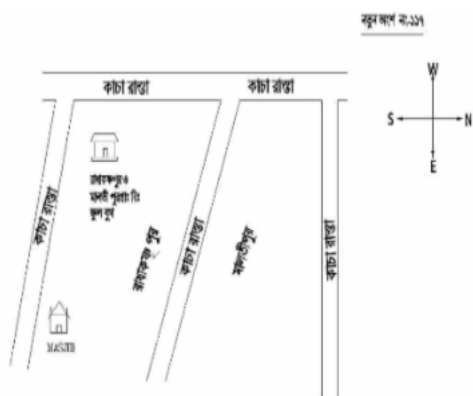

Nazri Naksha