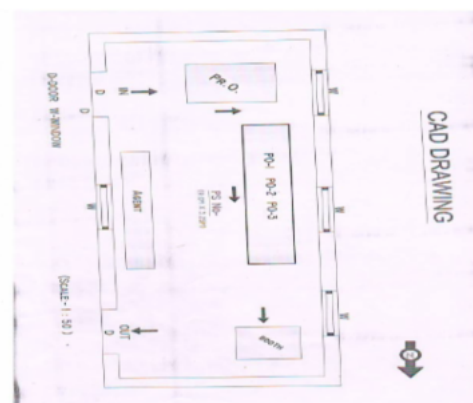

নির্বাচক নিবন্ধন আধিকারিকের স্বাক্ষর

Nazri Naksha

Google Map View

Polling Station Building Front View

Polling Station Front View

Cad View

Key MAP View

1 নাম : সাকিলা বিবি স্বামীর নাম: মোঃ জামালুদ্দিন বাড়ির নং : n0096 বয়স : 55 লিঙ্গ : মহিলা	WSC2109155	ফটো উপলব্ধ	2 নাম : সালেহা বিবি স্বামীর নাম: মুনসুর আলী বাড়ির নং : n0098 বয়স : 73 লিঙ্গ : মহিলা	HVH1387943	ফটো উপলব্ধ	3 নাম : মোঃ ইয়ান আলি পিতার নাম: মুনসুর আলি বাড়ির নং : n0098 বয়স : 43 লিঙ্গ : পুরুষ	HVH2314722	ফটো উপলব্ধ
4 নাম : আসাদুল হক পিতার নাম: রিয়াজুদ্দিন সেখ বাড়ির নং : n0071 বয়স : 50 লিঙ্গ : পুরুষ	WSC1951169	ফটো উপলব্ধ	5 নাম : ফাতেমা বিবি স্বামীর নাম: আসাদুল হক বাড়ির নং : n0071 বয়স : 43 লিঙ্গ : মহিলা	WSC1121961	ফটো উপলব্ধ	6 নাম : লতিফা বিবি স্বামীর নাম: আব্দুল হক বাড়ির নং : n0071 বয়স : 37 লিঙ্গ : মহিলা	WSC1294214	ফটো উপলব্ধ
7 নাম : মনোয়ারা বিবি স্বামীর নাম: সাইদুর রহমান বাড়ির নং : n0071 বয়স : 61 লিঙ্গ : মহিলা	WSC1955905	ফটো উপলব্ধ	8 নাম : আব্দুল বারি পিতার নাম: ফাইজুদ্দিন বাড়ির নং : n0075 বয়স : 56 লিঙ্গ : পুরুষ	WSC2105732	ফটো উপলব্ধ	9 নাম : তাহেরা বিবি স্বামীর নাম: আব্দুল বারি বাড়ির নং : n0075 বয়স : 53 লিঙ্গ : মহিলা	WB/09/055/315401	ফটো উপলব্ধ
10 নাম : টুয়েরা বিবি স্বামীর নাম: আব্দুল হান্নান বাড়ির নং : n0075 বয়স : 53 লিঙ্গ : মহিলা	WSC2139434	ফটো উপলব্ধ	11 নাম : হজরত আলি পিতার নাম: তামিজুদ্দিন সেখ বাড়ির নং : n0090 বয়স : 37 লিঙ্গ : পুরুষ	HVH2685915	ফটো উপলব্ধ	12 নাম : হাওয়ানুর বিবি স্বামীর নাম: ইয়াসিন আলি বাড়ির নং : n0001 বয়স : 80 লিঙ্গ : মহিলা	WSC1954916	ফটো উপলব্ধ
13 নাম : আলিয়ারা বিবি স্বামীর নাম: সফিকুল ইসলাম বাড়ির নং : n0060 বয়স : 56 লিঙ্গ : মহিলা	WB/09/055/315234	ফটো উপলব্ধ	14 নাম : আলি হোসেন পিতার নাম: সফিকুল ইসলাম বাড়ির নং : n0060 বয়স : 30 লিঙ্গ : পুরুষ	WSC1524669	ফটো উপলব্ধ	15 নাম : সুজয় কুমার হালদার পিতার নাম: কমল হালদার বাড়ির নং : n0060 বয়স : 40 লিঙ্গ : পুরুষ	HVH2685956	ফটো উপলব্ধ
16 নাম : মামুন রশিদ পিতার নাম: রফিকুল ইসলাম বাড়ির নং : n0060 বয়স : 31 লিঙ্গ : পুরুষ	WSC1422567	ফটো উপলব্ধ	17 নাম : তোহিদা বিবি স্বামীর নাম: লেখা খানমন্সুর বাড়ির নং : n0048 বয়স : 42 লিঙ্গ : মহিলা	HVH2130375	ফটো উপলব্ধ	18 নাম : হাপিজা খাতুন স্বামীর নাম: মেহেদী হাসান বাড়ির নং : n0062 বয়স : 33 লিঙ্গ : মহিলা	ZQN1084508	ফটো উপলব্ধ
19 নাম : সফি কুল ইসলাম পিতার নাম: আব্দুল বাসির বাড়ির নং : n0156 বয়স : 43 লিঙ্গ : পুরুষ	HVH2314706	ফটো উপলব্ধ	20 নাম : আলমগীর হোসেন পিতার নাম: তামিজুদ্দিন সেখ বাড়ির নং : n0157 বয়স : 43 লিঙ্গ : পুরুষ	HVH2130482	ফটো উপলব্ধ	21 নাম : হাসানুজ্জামান মায়ের নাম: তাহেরা বিবি বাড়ির নং : n0064 বয়স : 38 লিঙ্গ : পুরুষ	HVH2130516	ফটো উপলব্ধ
22 নাম : মোসাঃ হোসেনা খাতুন স্বামীর নাম: মোঃ মাসাদুল হক বাড়ির নং : n0124 বয়স : 40 লিঙ্গ : মহিলা	HVH2314797	ফটো উপলব্ধ	23 নাম : মোঃ মাসাদুল হক পিতার নাম: রফিকুল ইসলাম বাড়ির নং : n0124 বয়স : 40 লিঙ্গ : পুরুষ	HVH1646959	ফটো উপলব্ধ	24 নাম : মোঃ সাহাবুল হক পিতার নাম: আব্দুল বারি বাড়ির নং : n0075 বয়স : 28 লিঙ্গ : পুরুষ	WSC1615624	ফটো উপলব্ধ
25 নাম : নাজমা খাতুন স্বামীর নাম: মাসুম রহমান বাড়ির নং : n0001 বয়স : 30 লিঙ্গ : মহিলা	WSC1615749	ফটো উপলব্ধ	26 নাম : কইতরী বিবি স্বামীর নাম: জুলমত হুসেন বাড়ির নং : n0002 বয়স : 53 লিঙ্গ : মহিলা	HVH1386499	ফটো উপলব্ধ	27 নাম : ঈয়ারুলমুসা স্বামীর নাম: রফিকুল রহমান বাড়ির নং : এন0124 বয়স : 28 লিঙ্গ : মহিলা	WSC1891241	ফটো উপলব্ধ
28 নাম : খালেদা খাতুন স্বামীর নাম: সহিদুল ইসলাম বাড়ির নং : এন0124 বয়স : 25 লিঙ্গ : মহিলা	WSC1842079	ফটো উপলব্ধ	29 নাম : মোঃ নূর হোসেন পিতার নাম: সফিকুল ইসলাম বাড়ির নং : এন0060 বয়স : 28 লিঙ্গ : পুরুষ	WSC1841279	ফটো উপলব্ধ	30 নাম : রুনা খাতুন স্বামীর নাম: রফিকুল ইসলাম বাড়ির নং : এন0124 বয়স : 25 লিঙ্গ : মহিলা	WSC1845924	ফটো উপলব্ধ