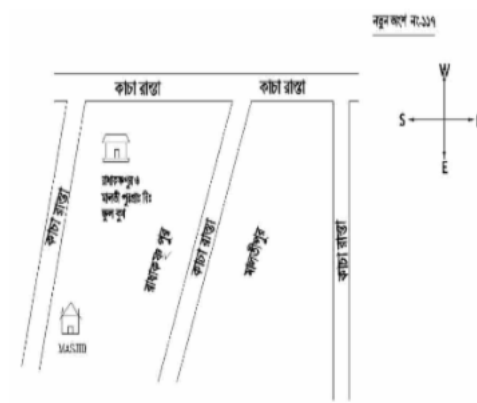

নির্বাচক নিবন্ধন আধিকারিকের স্বাক্ষর

Nazri Naksha

Google Map View

Polling Station Building Front View

Polling Station Front View

Cad View

Key MAP View

1 নাম : সাকিলা বিবি স্বামীর নাম: মোঃ জামালুদ্দিন বাড়ির নং : n0096 বয়স : 55 লিঙ্গ : মহিলা	WSC2109155	ফটো উপলব্ধ	2 নাম : সালেহা বিবি স্বামীর নাম: মুনসুর আলী বাড়ির নং : n0098 বয়স : 73 লিঙ্গ : মহিলা	HVH1387943	ফটো উপলব্ধ	3 নাম : মোঃ ইয়ান আলি পিতার নাম: মুনসুর আলি বাড়ির নং : n0098 বয়স : 43 লিঙ্গ : পুরুষ	HVH2314722	ফটো উপলব্ধ
4 নাম : আসাদুল হক পিতার নাম: রিয়াজুদ্দিন সেখ বাড়ির নং : n0071 বয়স : 50 লিঙ্গ : পুরুষ	WSC1951169	ফটো উপলব্ধ	5 নাম : ফাতেমা বিবি স্বামীর নাম: আসাদুল হক বাড়ির নং : n0071 বয়স : 43 লিঙ্গ : মহিলা	WSC1121961	ফটো উপলব্ধ	6 নাম : লতিফা বিবি স্বামীর নাম: আব্দুল হক বাড়ির নং : n0071 বয়স : 37 লিঙ্গ : মহিলা	WSC1294214	ফটো উপলব্ধ
7 নাম : মনোয়ারা বিবি স্বামীর নাম: সাইদুর রহমান বাড়ির নং : n0071 বয়স : 61 লিঙ্গ : মহিলা	WSC1955905	ফটো উপলব্ধ	8 নাম : আব্দুল বারি পিতার নাম: ফাইজুদ্দিন বাড়ির নং : n0075 বয়স : 56 লিঙ্গ : পুরুষ	WSC2105732	ফটো উপলব্ধ	9 নাম : তাহেরা বিবি স্বামীর নাম: আব্দুল বারি বাড়ির নং : n0075 বয়স : 53 লিঙ্গ : মহিলা	WB/09/055/315401	ফটো উপলব্ধ
10 নাম : টুয়েরা বিবি স্বামীর নাম: আব্দুল হান্নান বাড়ির নং : n0075 বয়স : 53 লিঙ্গ : মহিলা	WSC2139434	ফটো উপলব্ধ	11 নাম : হজরত আলি পিতার নাম: তামিজুদ্দিন সেখ বাড়ির নং : n0090 বয়স : 37 লিঙ্গ : পুরুষ	HVH2685915	ফটো উপলব্ধ	12 নাম : হাওয়ানুর বিবি স্বামীর নাম: ইয়াসিন আলি বাড়ির নং : n0001 বয়স : 80 লিঙ্গ : মহিলা	WSC1954916	ফটো উপলব্ধ
13 নাম : আলিয়ারা বিবি স্বামীর নাম: সফিকুল ইসলাম বাড়ির নং : n0060 বয়স : 56 লিঙ্গ : মহিলা	WB/09/055/315234	ফটো উপলব্ধ	14 নাম : আলি হোসেন পিতার নাম: সফিকুল ইসলাম বাড়ির নং : n0060 বয়স : 30 লিঙ্গ : পুরুষ	WSC1524669	ফটো উপলব্ধ	15 নাম : সুজয় কুমার হালদার পিতার নাম: কমল হালদার বাড়ির নং : n0060 বয়স : 40 লিঙ্গ : পুরুষ	HVH2685956	ফটো উপলব্ধ
16 নাম : মামুন রশিদ পিতার নাম: রফিকুল ইসলাম বাড়ির নং : n0060 বয়স : 31 লিঙ্গ : পুরুষ	WSC1422567	ফটো উপলব্ধ	17 নাম : তোহিদা বিবি স্বামীর নাম: লেখা খানমন্সুর বাড়ির নং : n0048 বয়স : 42 লিঙ্গ : মহিলা	HVH2130375	ফটো উপলব্ধ	18 নাম : হাপিজা খাতুন স্বামীর নাম: মেহেদী হাসান বাড়ির নং : n0062 বয়স : 33 লিঙ্গ : মহিলা	ZQN1084508	ফটো উপলব্ধ
19 নাম : সফি কুল ইসলাম পিতার নাম: আব্দুল বাসির বাড়ির নং : n0156 বয়স : 43 লিঙ্গ : পুরুষ	HVH2314706	ফটো উপলব্ধ	20 নাম : আলমগীর হোসেন পিতার নাম: তামিজুদ্দিন সেখ বাড়ির নং : n0157 বয়স : 43 লিঙ্গ : পুরুষ	HVH2130482	ফটো উপলব্ধ	21 নাম : হাসানুজ্জামান মায়ের নাম: তাহেরা বিবি বাড়ির নং : n0064 বয়স : 38 লিঙ্গ : পুরুষ	HVH2130516	ফটো উপলব্ধ
22 নাম : মোসাঃ হোসেনা খাতুন স্বামীর নাম: মোঃ মাসাদুল হক বাড়ির নং : n0124 বয়স : 40 লিঙ্গ : মহিলা	HVH2314797	ফটো উপলব্ধ	23 নাম : মোঃ মাসাদুল হক পিতার নাম: রফিকুল ইসলাম বাড়ির নং : n0124 বয়স : 40 লিঙ্গ : পুরুষ	HVH1646959	ফটো উপলব্ধ	24 নাম : মোঃ সাহাবুল হক পিতার নাম: আব্দুল বারি বাড়ির নং : n0075 বয়স : 28 লিঙ্গ : পুরুষ	WSC1615624	ফটো উপলব্ধ
25 নাম : নাজমা খাতুন স্বামীর নাম: মাসুম রহমান বাড়ির নং : n0001 বয়স : 30 লিঙ্গ : মহিলা	WSC1615749	ফটো উপলব্ধ	26 নাম : কইতরী বিবি স্বামীর নাম: জুলমত হুসেন বাড়ির নং : n0002 বয়স : 53 লিঙ্গ : মহিলা	HVH1386499	ফটো উপলব্ধ	27 নাম : ঈয়ারুলমুসা স্বামীর নাম: রফিকুল রহমান বাড়ির নং : এন0124 বয়স : 28 লিঙ্গ : মহিলা	WSC1891241	ফটো উপলব্ধ
28 নাম : খালেদা খাতুন স্বামীর নাম: সহিদুল ইসলাম বাড়ির নং : এন0124 বয়স : 25 লিঙ্গ : মহিলা	WSC1842079	ফটো উপলব্ধ	29 নাম : মোঃ নূর হোসেন পিতার নাম: সফিকুল ইসলাম বাড়ির নং : এন0060 বয়স : 28 লিঙ্গ : পুরুষ	WSC1841279	ফটো উপলব্ধ	30 নাম : রুনা খাতুন স্বামীর নাম: রফিকুল ইসলাম বাড়ির নং : এন0124 বয়স : 25 লিঙ্গ : মহিলা	WSC1845924	ফটো উপলব্ধ