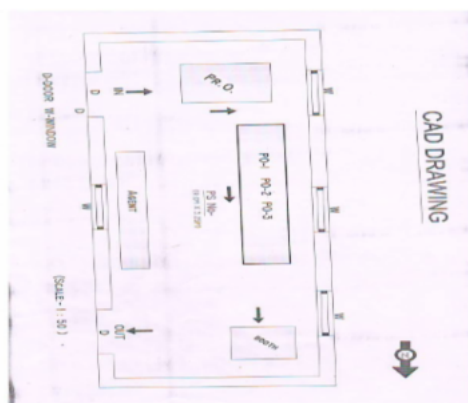

নির্বাচক নিবন্ধন আধিকারিকের স্বাক্ষর

Nazri Naksha

Google Map View

Polling Station Building Front View

Polling Station Front View

Cad View

Key MAP View

1 নাম : মোসাঃ হালেমা খাতুন স্বামীর নাম : জামিরুল ইসলাম বাড়ির নং : n0004 বয়স : 35 লিঙ্গ : মহিলা	WSC1195387	ফটো উপলব্ধ	2 নাম : ফতেমা খাতুন পিতার নাম : মোঃ আব্দুল কবির বাড়ির নং : n0097 বয়স : 31 লিঙ্গ : মহিলা	WSC1295138	ফটো উপলব্ধ	3 নাম : আনুয়ারা বেওয়া স্বামীর নাম : গিয়াসুদ্দিন বাড়ির নং : n0061 বয়স : 81 লিঙ্গ : মহিলা	WB/09/055/318150	ফটো উপলব্ধ
4 নাম : মোঃ রেজওয়ানুল হক পিতার নাম : আবদুর রাজ্জাক বাড়ির নং : n0087 বয়স : 31 লিঙ্গ : পুরুষ	WSC1294818	ফটো উপলব্ধ	5 নাম : আব্দুর রহিম পিতার নাম : মোঃ মুস্তাফা বাড়ির নং : n0051 বয়স : 45 লিঙ্গ : পুরুষ	HVH2249597	ফটো উপলব্ধ	6 নাম : মসাদুল হোসেন পিতার নাম : মোঃ মোস্তাফা বাড়ির নং : n0061 বয়স : 42 লিঙ্গ : পুরুষ	HVH2249613	ফটো উপলব্ধ
7 নাম : আব্দুর বিবি স্বামীর নাম : কামেরুজ্জামান হোসেন বাড়ির নং : n0013 বয়স : 42 লিঙ্গ : মহিলা	HVH2690972	ফটো উপলব্ধ	8 নাম : রুসিলা বিবি স্বামীর নাম : আলম বাড়ির নং : n0011 বয়স : 29 লিঙ্গ : মহিলা	WSC1615897	ফটো উপলব্ধ	9 নাম : মুসলেছুদ্দীন পিতার নাম : নওসাদ আলি বাড়ির নং : n0109 বয়স : 35 লিঙ্গ : পুরুষ	WSC1121987	ফটো উপলব্ধ
10 নাম : মোঃ সেনজারুল হক পিতার নাম : নওসাদ আলি বাড়ির নং : n0109 বয়স : 33 লিঙ্গ : পুরুষ	WSC1121789	ফটো উপলব্ধ	11 নাম : জাহান্নারা বেওয়া পিতার নাম : আবেদ আলী বাড়ির নং : n0011 বয়স : 59 লিঙ্গ : মহিলা	WB/09/055/315301	ফটো উপলব্ধ	12 নাম : মরিয়ম বিবি স্বামীর নাম : আবেদ আলী বাড়ির নং : n0011 বয়স : 80 লিঙ্গ : মহিলা	WSC2140069	ফটো উপলব্ধ
13 নাম : তাসলিম সেখ মায়ের নাম : বেগম বিবি বাড়ির নং : n0118 বয়স : 43 লিঙ্গ : পুরুষ	WSC1423201	ফটো উপলব্ধ	14 নাম : কাশিম আলি পিতার নাম : আমজাদ আলি বাড়ির নং : n0118 বয়স : 49 লিঙ্গ : পুরুষ	HVH2314839	ফটো উপলব্ধ	15 নাম : বেগম বেওয়া স্বামীর নাম : আমজাদ আলি বাড়ির নং : n0118 বয়স : 71 লিঙ্গ : মহিলা	WB/09/055/318132	ফটো উপলব্ধ
16 নাম : রেখা বিবি স্বামীর নাম : সাদেকুল ইসলাম বাড়ির নং : n0109 বয়স : 42 লিঙ্গ : মহিলা	HVH2315364	ফটো উপলব্ধ	17 নাম : আলিয়ারা বিবি স্বামীর নাম : মোঃ সেনজারুল হক বাড়ির নং : n0109 বয়স : 32 লিঙ্গ : মহিলা	WSC1423516	ফটো উপলব্ধ	18 নাম : মেহেরুশা বিবি স্বামীর নাম : আসরাফ আলি বাড়ির নং : n0109 বয়স : 37 লিঙ্গ : মহিলা	HVH2764660	ফটো উপলব্ধ
19 নাম : সাজেদা বিবি স্বামীর নাম : লালমহম্মাদ সেখ বাড়ির নং : n0122 বয়স : 76 লিঙ্গ : মহিলা	WB/09/055/318261	ফটো উপলব্ধ	20 নাম : মোসগ্রাখাসা বিবি স্বামীর নাম : ইলিয়াস আলি বাড়ির নং : n0109 বয়স : 48 লিঙ্গ : মহিলা	HVH2130920	ফটো উপলব্ধ	21 নাম : ইলিয়াস আলি পিতার নাম : নওসাদ আলি বাড়ির নং : n0109 বয়স : 49 লিঙ্গ : পুরুষ	WB/09/055/318129	ফটো উপলব্ধ
22 নাম : সামসুন্নেহার বিবি স্বামীর নাম : নওসাদ আলি বাড়ির নং : n0109 বয়স : 80 লিঙ্গ : মহিলা	WSC1950518	ফটো উপলব্ধ	23 নাম : আসরাফ আলি পিতার নাম : নওসাদ আলি বাড়ির নং : n0109 বয়স : 47 লিঙ্গ : পুরুষ	HVH2314854	ফটো উপলব্ধ	24 নাম : আব্দুল হায়ান পিতার নাম : মুকবুল হোসেন বাড়ির নং : n0088 বয়স : 71 লিঙ্গ : পুরুষ	WB/09/055/318332	ফটো উপলব্ধ
25 নাম : ফটিক পিতার নাম : হালিম সেখ বাড়ির নং : n0217 বয়স : 26 লিঙ্গ : পুরুষ	WSC1761295	ফটো উপলব্ধ	26 নাম : গোলেসতারা বিবি স্বামীর নাম : সামাউন কবীর বাড়ির নং : n0146 বয়স : 47 লিঙ্গ : মহিলা	HVH2314805	ফটো উপলব্ধ	27 নাম : শহরবানু বিবি স্বামীর নাম : এনসাদুর বাড়ির নং : n0134 বয়স : 36 লিঙ্গ : মহিলা	WSC1423557	ফটো উপলব্ধ
28 নাম : এনসাদুর পিতার নাম : বাদিরুল বাড়ির নং : n0134 বয়স : 42 লিঙ্গ : পুরুষ	HVH2314904	ফটো উপলব্ধ	29 নাম : সুফিয়া বিবি স্বামীর নাম : আলাউদ্দিন সেখ বাড়ির নং : n0018 বয়স : 42 লিঙ্গ : মহিলা	HVH1648047	ফটো উপলব্ধ	30 নাম : আলাউদ্দিন সেখ পিতার নাম : হাবিবুর রহমান বাড়ির নং : n0018 বয়স : 50 লিঙ্গ : পুরুষ	HVH1386184	ফটো উপলব্ধ