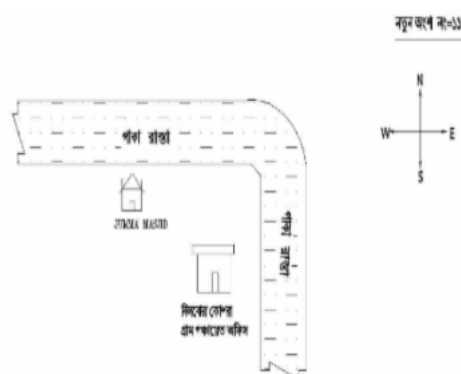

নির্বাচক নিবন্ধন আধিকারিকের স্বাক্ষর

Nazri Naksha

Google Map View

Polling Station Building Front View

Polling Station Front View

Cad View

Key MAP View

1 নাম : মোসাঃ হালেমা খাতুন স্বামীর নাম : জামিরুল ইসলাম বাড়ির নং : n0004 বয়স : 35 লিঙ্গ : মহিলা	WSC1195387	ফটো উপলব্ধ	2 নাম : ফতেমা খাতুন পিতার নাম : মোঃ আব্দুল কবির বাড়ির নং : n0097 বয়স : 31 লিঙ্গ : মহিলা	WSC1295138	ফটো উপলব্ধ	3 নাম : আনুয়ারা বেওয়া স্বামীর নাম : গিয়াসুদ্দিন বাড়ির নং : n0061 বয়স : 81 লিঙ্গ : মহিলা	WB/09/055/318150	ফটো উপলব্ধ
4 নাম : মোঃ রেজওয়ানুল হক পিতার নাম : আবদুর রাজ্জাক বাড়ির নং : n0087 বয়স : 31 লিঙ্গ : পুরুষ	WSC1294818	ফটো উপলব্ধ	5 নাম : আব্দুর রহিম পিতার নাম : মোঃ মুস্তাফা বাড়ির নং : n0051 বয়স : 45 লিঙ্গ : পুরুষ	HVH2249597	ফটো উপলব্ধ	6 নাম : মসাদুল হোসেন পিতার নাম : মোঃ মোস্তাফা বাড়ির নং : n0061 বয়স : 42 লিঙ্গ : পুরুষ	HVH2249613	ফটো উপলব্ধ
7 নাম : আব্দুর বিবি স্বামীর নাম : কামেরুজ্জামান হোসেন বাড়ির নং : n0013 বয়স : 42 লিঙ্গ : মহিলা	HVH2690972	ফটো উপলব্ধ	8 নাম : রুসিলা বিবি স্বামীর নাম : আলম বাড়ির নং : n0011 বয়স : 29 লিঙ্গ : মহিলা	WSC1615897	ফটো উপলব্ধ	9 নাম : মুসলেছুদ্দীন পিতার নাম : নওসাদ আলি বাড়ির নং : n0109 বয়স : 35 লিঙ্গ : পুরুষ	WSC1121987	ফটো উপলব্ধ
10 নাম : মোঃ সেনজারুল হক পিতার নাম : নওসাদ আলি বাড়ির নং : n0109 বয়স : 33 লিঙ্গ : পুরুষ	WSC1121789	ফটো উপলব্ধ	11 নাম : জাহান্নারা বেওয়া পিতার নাম : আবেদ আলী বাড়ির নং : n0011 বয়স : 59 লিঙ্গ : মহিলা	WB/09/055/315301	ফটো উপলব্ধ	12 নাম : মরিয়ম বিবি স্বামীর নাম : আবেদ আলী বাড়ির নং : n0011 বয়স : 80 লিঙ্গ : মহিলা	WSC2140069	ফটো উপলব্ধ
13 নাম : তাসলিম সেখ মায়ের নাম : বেগম বিবি বাড়ির নং : n0118 বয়স : 43 লিঙ্গ : পুরুষ	WSC1423201	ফটো উপলব্ধ	14 নাম : কাশিম আলি পিতার নাম : আমজাদ আলি বাড়ির নং : n0118 বয়স : 49 লিঙ্গ : পুরুষ	HVH2314839	ফটো উপলব্ধ	15 নাম : বেগম বেওয়া স্বামীর নাম : আমজাদ আলি বাড়ির নং : n0118 বয়স : 71 লিঙ্গ : মহিলা	WB/09/055/318132	ফটো উপলব্ধ
16 নাম : রেখা বিবি স্বামীর নাম : সাদেকুল ইসলাম বাড়ির নং : n0109 বয়স : 42 লিঙ্গ : মহিলা	HVH2315364	ফটো উপলব্ধ	17 নাম : আলিয়ারা বিবি স্বামীর নাম : মোঃ সেনজারুল হক বাড়ির নং : n0109 বয়স : 32 লিঙ্গ : মহিলা	WSC1423516	ফটো উপলব্ধ	18 নাম : মেহেরুশা বিবি স্বামীর নাম : আসরাফ আলি বাড়ির নং : n0109 বয়স : 37 লিঙ্গ : মহিলা	HVH2764660	ফটো উপলব্ধ
19 নাম : সাজেদা বিবি স্বামীর নাম : লালমহম্মাদ সেখ বাড়ির নং : n0122 বয়স : 76 লিঙ্গ : মহিলা	WB/09/055/318261	ফটো উপলব্ধ	20 নাম : মোসগ্রাখাসা বিবি স্বামীর নাম : ইলিয়াস আলি বাড়ির নং : n0109 বয়স : 48 লিঙ্গ : মহিলা	HVH2130920	ফটো উপলব্ধ	21 নাম : ইলিয়াস আলি পিতার নাম : নওসাদ আলি বাড়ির নং : n0109 বয়স : 49 লিঙ্গ : পুরুষ	WB/09/055/318129	ফটো উপলব্ধ
22 নাম : সামসুন্নেহার বিবি স্বামীর নাম : নওসাদ আলি বাড়ির নং : n0109 বয়স : 80 লিঙ্গ : মহিলা	WSC1950518	ফটো উপলব্ধ	23 নাম : আসরাফ আলি পিতার নাম : নওসাদ আলি বাড়ির নং : n0109 বয়স : 47 লিঙ্গ : পুরুষ	HVH2314854	ফটো উপলব্ধ	24 নাম : আব্দুল হায়ান পিতার নাম : মুকবুল হোসেন বাড়ির নং : n0088 বয়স : 71 লিঙ্গ : পুরুষ	WB/09/055/318332	ফটো উপলব্ধ
25 নাম : ফটিক পিতার নাম : হালিম সেখ বাড়ির নং : n0217 বয়স : 26 লিঙ্গ : পুরুষ	WSC1761295	ফটো উপলব্ধ	26 নাম : গোলেসতারা বিবি স্বামীর নাম : সামাউন কবীর বাড়ির নং : n0146 বয়স : 47 লিঙ্গ : মহিলা	HVH2314805	ফটো উপলব্ধ	27 নাম : শহরবানু বিবি স্বামীর নাম : এনসাদুর বাড়ির নং : n0134 বয়স : 36 লিঙ্গ : মহিলা	WSC1423557	ফটো উপলব্ধ
28 নাম : এনসাদুর পিতার নাম : বাদিরুল বাড়ির নং : n0134 বয়স : 42 লিঙ্গ : পুরুষ	HVH2314904	ফটো উপলব্ধ	29 নাম : সুফিয়া বিবি স্বামীর নাম : আলাউদ্দিন সেখ বাড়ির নং : n0018 বয়স : 42 লিঙ্গ : মহিলা	HVH1648047	ফটো উপলব্ধ	30 নাম : আলাউদ্দিন সেখ পিতার নাম : হাবিবুর রহমান বাড়ির নং : n0018 বয়স : 50 লিঙ্গ : পুরুষ	HVH1386184	ফটো উপলব্ধ