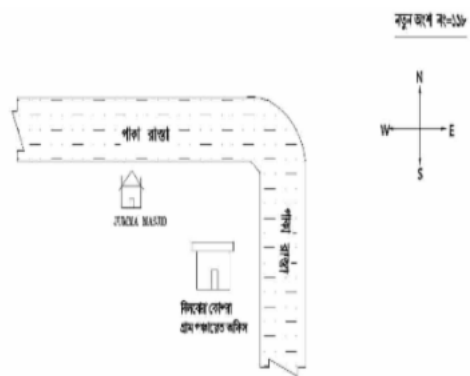

Nazri Naksha