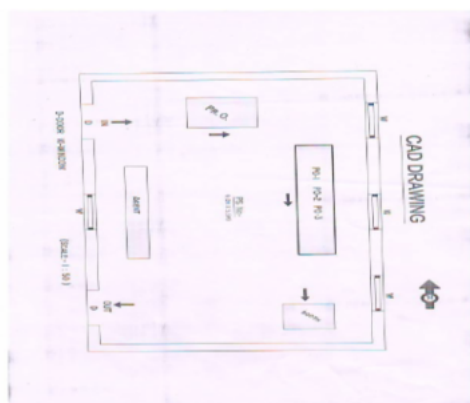

নির্বাচক নিবন্ধন আধিকারিকের স্বাক্ষর

Nazri Naksha

Google Map View

Polling Station Building Front View

Polling Station Front View

Cad View

Key MAP View

1 নাম : আব্দুল কবীর পিতার নাম: আব্দুল হাম্মান বাড়ির নং : n0060 বয়স : 43 লিঙ্গ : পুরুষ	HVH2140168 ফটো উপলব্ধ	2 নাম : মোঃ আব্দুল ওয়াদুদ পিতার নাম: মোঃ আব্দুল হাম্মান বাড়ির নং : n0060 বয়স : 56 লিঙ্গ : পুরুষ	HVH2687960 ফটো উপলব্ধ	3 নাম : মোঃ আব্দুল খাবির পিতার নাম: মোঃ আব্দুল হাম্মান বাড়ির নং : n0060 বয়স : 41 লিঙ্গ : পুরুষ	WB/09/055/345104 ফটো উপলব্ধ
4 নাম : মোঃ হুমায়ুন কবির পিতার নাম: মোঃ আব্দুল হাম্মান বাড়ির নং : 0223 বয়স : 38 লিঙ্গ : পুরুষ	HVH2322170 ফটো উপলব্ধ	5 নাম : বুলতান পিতার নাম: মইনুল হক বাড়ির নং : n0033 বয়স : 51 লিঙ্গ : পুরুষ	WSC2818607 ফটো উপলব্ধ	6 নাম : সাগরী বিবি স্বামীর নাম: বুলতান সেখ বাড়ির নং : n0033 বয়স : 47 লিঙ্গ : মহিলা	HVH1388438 ফটো উপলব্ধ
7 নাম : বেদারুল ইসলাম পিতার নাম: নজরুল ইসলাম বাড়ির নং : n0034 বয়স : 44 লিঙ্গ : পুরুষ	WSC1915743 ফটো উপলব্ধ	8 নাম : এসারুল সেখ পিতার নাম: দুরুল হোসেন বাড়ির নং : n0071 বয়স : 31 লিঙ্গ : পুরুষ	WSC1295419 ফটো উপলব্ধ	9 নাম : জরিলা বিবি স্বামীর নাম: খালেদ বাড়ির নং : n0071 বয়স : 56 লিঙ্গ : মহিলা	WB/09/055/345473 ফটো উপলব্ধ
10 নাম : বাবলু সেখ পিতার নাম: মোস্তাফা বাড়ির নং : n0071 বয়স : 32 লিঙ্গ : পুরুষ	WSC1525534 ফটো উপলব্ধ	11 নাম : চামেলী বিবি স্বামীর নাম: হাইরুল ইসলাম বাড়ির নং : n0032 বয়স : 36 লিঙ্গ : মহিলা	HVH2508315 ফটো উপলব্ধ	12 নাম : সফিকুল ইসলাম মায়ের নাম: রাজিয়া বেওয়া বাড়ির নং : n0131 বয়স : 49 লিঙ্গ : পুরুষ	HVH2140762 ফটো উপলব্ধ
13 নাম : করবানু আলি পিতার নাম: আমরান আলি বাড়ির নং : n0133 বয়স : 40 লিঙ্গ : পুরুষ	HVH2140689 ফটো উপলব্ধ	14 নাম : ওবাইদুর রহমান পিতার নাম: সাজাহান আলি বাড়ির নং : n0136 বয়স : 44 লিঙ্গ : পুরুষ	HVH2140796 ফটো উপলব্ধ	15 নাম : তুনেজা খাতুন স্বামীর নাম: মোঃ আব্দুল হাকিম বাড়ির নং : n0235 বয়স : 35 লিঙ্গ : মহিলা	WSC0923078 ফটো উপলব্ধ
16 নাম : নুরজাহান বিবি স্বামীর নাম: কবিরুল ইসলাম বাড়ির নং : n0135 বয়স : 37 লিঙ্গ : মহিলা	HVH2766582 ফটো উপলব্ধ	17 নাম : কবিরুল ইসলাম পিতার নাম: নাইমুল হক বাড়ির নং : n0135 বয়স : 44 লিঙ্গ : পুরুষ	HVH2140697 ফটো উপলব্ধ	18 নাম : হাসনারা বিবি স্বামীর নাম: জালালউদ্দিন বাড়ির নং : n0130 বয়স : 46 লিঙ্গ : মহিলা	HVH2322238 ফটো উপলব্ধ
19 নাম : মুকলেসুর পিতার নাম: এনামুল হক বাড়ির নং : n0230 বয়স : 28 লিঙ্গ : পুরুষ	WSC1729409 ফটো উপলব্ধ	20 নাম : মোঃ হাসানুজ্জামান পিতার নাম: মোঃ সেকেন্দার আলি বাড়ির নং : n0164 বয়স : 40 লিঙ্গ : পুরুষ	WSC0451765 ফটো উপলব্ধ	21 নাম : সুলেখা বিবি স্বামীর নাম: সাইদুল ইসলাম বাড়ির নং : n0155 বয়স : 39 লিঙ্গ : মহিলা	WSC1423797 ফটো উপলব্ধ
22 নাম : সাহেনুর বিবি স্বামীর নাম: ওবাইদুর রহমান বাড়ির নং : n0136 বয়স : 43 লিঙ্গ : মহিলা	WSC1295682 ফটো উপলব্ধ	23 নাম : রোসনি বিবি স্বামীর নাম: ছবি বাড়ির নং : n0032 বয়স : 40 লিঙ্গ : মহিলা	HVH2766467 ফটো উপলব্ধ	24 নাম : ছবি পিতার নাম: জয়নাল আবেদীন বাড়ির নং : এন0032 বয়স : 57 লিঙ্গ : পুরুষ	WSC2747699 ফটো উপলব্ধ
25 নাম : রবিউল সেখ পিতার নাম: ইনসান আলি বাড়ির নং : n0013 বয়স : 38 লিঙ্গ : পুরুষ	WSC1122019 ফটো উপলব্ধ	26 নাম : রিজিয়া স্বামীর নাম: ইনসান বাড়ির নং : n0013 বয়স : 51 লিঙ্গ : মহিলা	WB/09/055/345067 ফটো উপলব্ধ	27 নাম : মোঃ নওসাদ আলি পিতার নাম: গোলাব হোসেন বাড়ির নং : n0005 বয়স : 28 লিঙ্গ : পুরুষ	WSC1616739 ফটো উপলব্ধ
28 নাম : আবিদা খাতুন স্বামীর নাম: নেজবুল সেখ বাড়ির নং : n0040 বয়স : 30 লিঙ্গ : মহিলা	WSC1616796 ফটো উপলব্ধ	29 নাম : মোঃ রফিকুল ইসলাম পিতার নাম: মোঃ হাবিবুর রহমান বাড়ির নং : n0156 বয়স : 46 লিঙ্গ : পুরুষ	WB/09/055/339223 ফটো উপলব্ধ	30 নাম : মনিজা বিবি স্বামীর নাম: ইয়াসিন দেওয়ান বাড়ির নং : n0171 বয়স : 53 লিঙ্গ : মহিলা	WSC2808137 ফটো উপলব্ধ