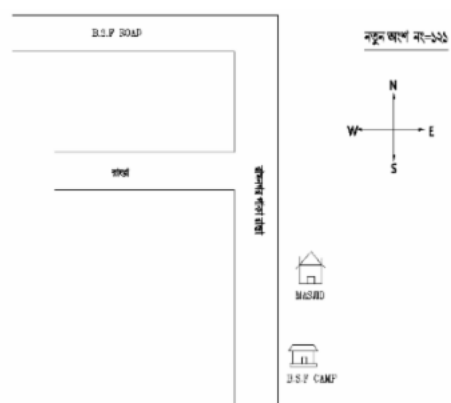

নির্বাচক নিবন্ধন আধিকারিকের স্বাক্ষর

Nazri Naksha

Google Map View

Polling Station Building Front View

Polling Station Front View

Cad View

Key MAP View

1 নাম : আনসারুল পিতার নাম: আনারুল হক বাড়ির নং : n0229 বয়স : 26 লিঙ্গ : পুরুষ	WSC1769546 ফটো উপলব্ধ	2 নাম : মরিওম স্বামীর নাম: ইয়াসিন বাড়ির নং : n0064 বয়স : 76 লিঙ্গ : মহিলা	WB/09/055/339075 ফটো উপলব্ধ	3 নাম : সানিরুল ইসলাম পিতার নাম: সামশুদ্দিন সেখ বাড়ির নং : n0028 বয়স : 41 লিঙ্গ : পুরুষ	HVH2507705 ফটো উপলব্ধ
4 নাম : মোঃ সোলাইমান আলি পিতার নাম: মোঃ মুকবুল হোসেন বাড়ির নং : n0074 বয়স : 58 লিঙ্গ : পুরুষ	HVH0155846 ফটো উপলব্ধ	5 নাম : সহরবানু স্বামীর নাম: মুকবুল বাড়ির নং : n0074 বয়স : 76 লিঙ্গ : মহিলা	WB/09/055/339567 ফটো উপলব্ধ	6 নাম : মোঃ মাসুদ আলি পিতার নাম: মোঃ লোকমান আলি বাড়ির নং : n0069 বয়স : 31 লিঙ্গ : পুরুষ	WSC1425263 ফটো উপলব্ধ
7 নাম : রুনা খাতুন স্বামীর নাম: মোঃ মাসুদ আলি বাড়ির নং : n0069 বয়স : 32 লিঙ্গ : মহিলা	WSC1526417 ফটো উপলব্ধ	8 নাম : টুকু বিবি স্বামীর নাম: মহিবুর সেখ বাড়ির নং : n0069 বয়স : 55 লিঙ্গ : মহিলা	WSC1930452 ফটো উপলব্ধ	9 নাম : সাজেন্দুর স্বামীর নাম: লোকমান বাড়ির নং : n0069 বয়স : 81 লিঙ্গ : মহিলা	WB/09/055/339375 ফটো উপলব্ধ
10 নাম : কবিরুল সেখ পিতার নাম: লোকমান সেখ বাড়ির নং : n0069 বয়স : 52 লিঙ্গ : পুরুষ	WSC2807501 ফটো উপলব্ধ	11 নাম : আঙ্গুরা বিবি স্বামীর নাম: রবিউল সেখ বাড়ির নং : n0069 বয়স : 53 লিঙ্গ : মহিলা	HVH2321453 ফটো উপলব্ধ	12 নাম : রবিউল সেখ পিতার নাম: লোকমান সেখ বাড়ির নং : n0069 বয়স : 53 লিঙ্গ : পুরুষ	WSC1937598 ফটো উপলব্ধ
13 নাম : আব্দুস সুকুর পিতার নাম: মহিবুর সেখ বাড়ির নং : n0069 বয়স : 30 লিঙ্গ : পুরুষ	WSC1425255 ফটো উপলব্ধ	14 নাম : মহিবুর সেখ পিতার নাম: লোকমান সেখ বাড়ির নং : n0069 বয়স : 56 লিঙ্গ : পুরুষ	WSC1930429 ফটো উপলব্ধ	15 নাম : নাজিবুর সেখ পিতার নাম: লোকমান সেখ বাড়ির নং : n0069 বয়স : 60 লিঙ্গ : পুরুষ	WSC1925247 ফটো উপলব্ধ
16 নাম : তকিবুর সেখ পিতার নাম: আলতাব আলি বাড়ির নং : n0072 বয়স : 47 লিঙ্গ : পুরুষ	HVH2139137 ফটো উপলব্ধ	17 নাম : সফিয়া বেগম স্বামীর নাম: বেলাল বাড়ির নং : n0230 বয়স : 38 লিঙ্গ : মহিলা	WSC0421628 ফটো উপলব্ধ	18 নাম : বেলাল পিতার নাম: রসুল বাড়ির নং : n0232 বয়স : 63 লিঙ্গ : পুরুষ	WB/09/055/039262 ফটো উপলব্ধ
19 নাম : মনজেরা বিবি স্বামীর নাম: মাইদুল ইসলাম বাড়ির নং : n0077 বয়স : 30 লিঙ্গ : মহিলা	WSC1526623 ফটো উপলব্ধ	20 নাম : রোজিনা খাতুন স্বামীর নাম: মোঃ সাবিরুল বাড়ির নং : n0078 বয়স : 34 লিঙ্গ : মহিলা	WSC1425354 ফটো উপলব্ধ	21 নাম : রফিকুল আলম পিতার নাম: আইজুদ্দিন বাড়ির নং : n0077 বয়স : 65 লিঙ্গ : পুরুষ	WB/09/055/339358 ফটো উপলব্ধ
22 নাম : সামিরুল ইসলাম পিতার নাম: জালালউদ্দিন সেখ বাড়ির নং : n0066 বয়স : 29 লিঙ্গ : পুরুষ	WSC1526391 ফটো উপলব্ধ	23 নাম : বিউটি বিবি স্বামীর নাম: জাহাঙ্গীর হোসেন বাড়ির নং : n0066 বয়স : 36 লিঙ্গ : মহিলা	WSC1123165 ফটো উপলব্ধ	24 নাম : জাহাঙ্গীর হোসেন পিতার নাম: জালালউদ্দিন সেখ বাড়ির নং : n0066 বয়স : 39 লিঙ্গ : পুরুষ	WSC1123157 ফটো উপলব্ধ
25 নাম : জামিলা বিবি স্বামীর নাম: আব্দুর রাজ্জাক বাড়ির নং : n0066 বয়স : 43 লিঙ্গ : মহিলা	WSC1935378 ফটো উপলব্ধ	26 নাম : সোফিয়া খাতুন স্বামীর নাম: মোঃ নবাব আলি বাড়ির নং : রামনগর বয়স : 31 লিঙ্গ : মহিলা	WSC1526409 ফটো উপলব্ধ	27 নাম : মোঃ নবাব আলি পিতার নাম: আব্দুস সাত্তার বাড়ির নং : রামনগর বয়স : 40 লিঙ্গ : পুরুষ	HVH2321883 ফটো উপলব্ধ
28 নাম : আলিউজ্জামান পিতার নাম: আব্দুর রাজ্জাক বাড়ির নং : n0066 বয়স : 30 লিঙ্গ : পুরুষ	WSC1526383 ফটো উপলব্ধ	29 নাম : আনারুল হক পিতার নাম: জালালউদ্দিন সেখ বাড়ির নং : n0066 বয়স : 32 লিঙ্গ : পুরুষ	WSC1296649 ফটো উপলব্ধ	30 নাম : পিয়ারুল হক পিতার নাম: জালালউদ্দিন সেখ বাড়ির নং : n0066 বয়স : 35 লিঙ্গ : পুরুষ	WSC1123140 ফটো উপলব্ধ