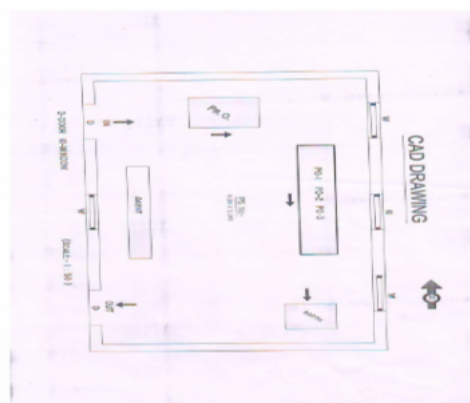

নির্বাচক নিবন্ধন আধিকারিকের স্বাক্ষর

Nazri Naksha

Google Map View

Polling Station Building Front View

Polling Station Front View

Cad View

Key MAP View

1 নাম : আনসারুল পিতার নাম: আনারুল হক বাড়ির নং : n0229 বয়স : 26 লিঙ্গ : পুরুষ	WSC1769546 ফটো উপলব্ধ	2 নাম : মরিওম স্বামীর নাম: ইয়াসিন বাড়ির নং : n0064 বয়স : 76 লিঙ্গ : মহিলা	WB/09/055/339075 ফটো উপলব্ধ	3 নাম : সানিরুল ইসলাম পিতার নাম: সামশুদ্দিন সেখ বাড়ির নং : n0028 বয়স : 41 লিঙ্গ : পুরুষ	HVH2507705 ফটো উপলব্ধ
4 নাম : মোঃ সোলাইমান আলি পিতার নাম: মোঃ মুকবুল হোসেন বাড়ির নং : n0074 বয়স : 58 লিঙ্গ : পুরুষ	HVH0155846 ফটো উপলব্ধ	5 নাম : সহরবানু স্বামীর নাম: মুকবুল বাড়ির নং : n0074 বয়স : 76 লিঙ্গ : মহিলা	WB/09/055/339567 ফটো উপলব্ধ	6 নাম : মোঃ মাসুদ আলি পিতার নাম: মোঃ লোকমান আলি বাড়ির নং : n0069 বয়স : 31 লিঙ্গ : পুরুষ	WSC1425263 ফটো উপলব্ধ
7 নাম : রুনা খাতুন স্বামীর নাম: মোঃ মাসুদ আলি বাড়ির নং : n0069 বয়স : 32 লিঙ্গ : মহিলা	WSC1526417 ফটো উপলব্ধ	8 নাম : টুকু বিবি স্বামীর নাম: মহিবুর সেখ বাড়ির নং : n0069 বয়স : 55 লিঙ্গ : মহিলা	WSC1930452 ফটো উপলব্ধ	9 নাম : সাজেন্দুর স্বামীর নাম: লোকমান বাড়ির নং : n0069 বয়স : 81 লিঙ্গ : মহিলা	WB/09/055/339375 ফটো উপলব্ধ
10 নাম : কবিরুল সেখ পিতার নাম: লোকমান সেখ বাড়ির নং : n0069 বয়স : 52 লিঙ্গ : পুরুষ	WSC2807501 ফটো উপলব্ধ	11 নাম : আঙ্গুরা বিবি স্বামীর নাম: রবিউল সেখ বাড়ির নং : n0069 বয়স : 53 লিঙ্গ : মহিলা	HVH2321453 ফটো উপলব্ধ	12 নাম : রবিউল সেখ পিতার নাম: লোকমান সেখ বাড়ির নং : n0069 বয়স : 53 লিঙ্গ : পুরুষ	WSC1937598 ফটো উপলব্ধ
13 নাম : আব্দুস সুকুর পিতার নাম: মহিবুর সেখ বাড়ির নং : n0069 বয়স : 30 লিঙ্গ : পুরুষ	WSC1425255 ফটো উপলব্ধ	14 নাম : মহিবুর সেখ পিতার নাম: লোকমান সেখ বাড়ির নং : n0069 বয়স : 56 লিঙ্গ : পুরুষ	WSC1930429 ফটো উপলব্ধ	15 নাম : নাজিবুর সেখ পিতার নাম: লোকমান সেখ বাড়ির নং : n0069 বয়স : 60 লিঙ্গ : পুরুষ	WSC1925247 ফটো উপলব্ধ
16 নাম : তকিবুর সেখ পিতার নাম: আলতাব আলি বাড়ির নং : n0072 বয়স : 47 লিঙ্গ : পুরুষ	HVH2139137 ফটো উপলব্ধ	17 নাম : সফিয়া বেগম স্বামীর নাম: বেলাল বাড়ির নং : n0230 বয়স : 38 লিঙ্গ : মহিলা	WSC0421628 ফটো উপলব্ধ	18 নাম : বেলাল পিতার নাম: রসুল বাড়ির নং : n0232 বয়স : 63 লিঙ্গ : পুরুষ	WB/09/055/039262 ফটো উপলব্ধ
19 নাম : মনজেরা বিবি স্বামীর নাম: মাইদুল ইসলাম বাড়ির নং : n0077 বয়স : 30 লিঙ্গ : মহিলা	WSC1526623 ফটো উপলব্ধ	20 নাম : রোজিনা খাতুন স্বামীর নাম: মোঃ সাবিরুল বাড়ির নং : n0078 বয়স : 34 লিঙ্গ : মহিলা	WSC1425354 ফটো উপলব্ধ	21 নাম : রফিকুল আলম পিতার নাম: আইজুদ্দিন বাড়ির নং : n0077 বয়স : 65 লিঙ্গ : পুরুষ	WB/09/055/339358 ফটো উপলব্ধ
22 নাম : সামিরুল ইসলাম পিতার নাম: জালালউদ্দিন সেখ বাড়ির নং : n0066 বয়স : 29 লিঙ্গ : পুরুষ	WSC1526391 ফটো উপলব্ধ	23 নাম : বিউটি বিবি স্বামীর নাম: জাহাঙ্গীর হোসেন বাড়ির নং : n0066 বয়স : 36 লিঙ্গ : মহিলা	WSC1123165 ফটো উপলব্ধ	24 নাম : জাহাঙ্গীর হোসেন পিতার নাম: জালালউদ্দিন সেখ বাড়ির নং : n0066 বয়স : 39 লিঙ্গ : পুরুষ	WSC1123157 ফটো উপলব্ধ
25 নাম : জামিলা বিবি স্বামীর নাম: আব্দুর রাজ্জাক বাড়ির নং : n0066 বয়স : 43 লিঙ্গ : মহিলা	WSC1935378 ফটো উপলব্ধ	26 নাম : সোফিয়া খাতুন স্বামীর নাম: মোঃ নবাব আলি বাড়ির নং : রামনগর বয়স : 31 লিঙ্গ : মহিলা	WSC1526409 ফটো উপলব্ধ	27 নাম : মোঃ নবাব আলি পিতার নাম: আব্দুস সাত্তার বাড়ির নং : রামনগর বয়স : 40 লিঙ্গ : পুরুষ	HVH2321883 ফটো উপলব্ধ
28 নাম : আলিউজ্জামান পিতার নাম: আব্দুর রাজ্জাক বাড়ির নং : n0066 বয়স : 30 লিঙ্গ : পুরুষ	WSC1526383 ফটো উপলব্ধ	29 নাম : আনারুল হক পিতার নাম: জালালউদ্দিন সেখ বাড়ির নং : n0066 বয়স : 32 লিঙ্গ : পুরুষ	WSC1296649 ফটো উপলব্ধ	30 নাম : পিয়ারুল হক পিতার নাম: জালালউদ্দিন সেখ বাড়ির নং : n0066 বয়স : 35 লিঙ্গ : পুরুষ	WSC1123140 ফটো উপলব্ধ