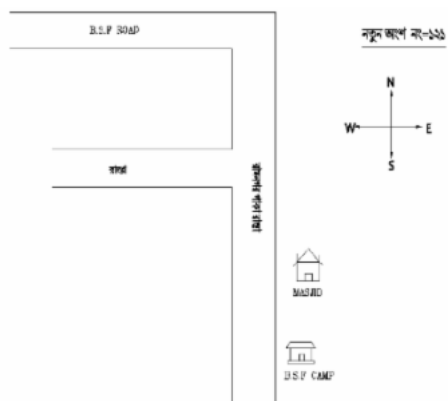

Nazri Naksha