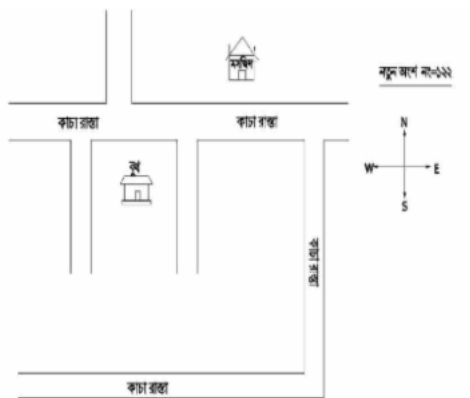

Nazri Naksha