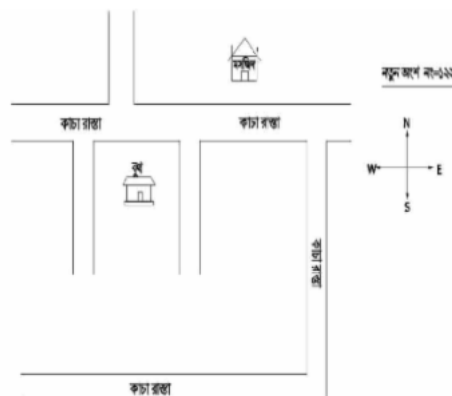

নির্বাচক নিবন্ধন আধিকারিকের স্বাক্ষর

Nazri Naksha

Google Map View

Polling Station Building Front View

Polling Station Front View

Cad View

Key MAP View

1 নাম : পিয়ারুল সেখ পিতার নাম : সাইদুর রহমান বাড়ির নং : n0002 বয়স : 46 লিঙ্গ : পুরুষ	HVH2139087 ফটো উপলব্ধ	2 নাম : টুয়েরা স্বামীর নাম : সাইদুর বাড়ির নং : n0002 বয়স : 66 লিঙ্গ : মহিলা	WB/09/055/339788 ফটো উপলব্ধ	3 নাম : মোসাঃ জেলেখা স্বামীর নাম : ফরিদ সেখ বাড়ির নং : n0140 বয়স : 27 লিঙ্গ : মহিলা	WSC1769702 ফটো উপলব্ধ
4 নাম : মর্জিনা স্বামীর নাম : সানাকুল সেখ বাড়ির নং : n0115 বয়স : 37 লিঙ্গ : মহিলা	WSC1684661 ফটো উপলব্ধ	5 নাম : মোঃ আব্দুল্লাহ পিতার নাম : ভোজু সেখ বাড়ির নং : n0090 বয়স : 32 লিঙ্গ : পুরুষ	WSC1123561 ফটো উপলব্ধ	6 নাম : সবিনা খাতুন স্বামীর নাম : আলোমগীর সেখ বাড়ির নং : এন0182 বয়স : 28 লিঙ্গ : মহিলা	WSC1901701 ফটো উপলব্ধ
7 নাম : সীমা খাতুন স্বামীর নাম : জাহাঙ্গির আলম বাড়ির নং : এন0182 বয়স : 25 লিঙ্গ : মহিলা	WSC1874262 ফটো উপলব্ধ	8 নাম : খাইরুল ইসলাম পিতার নাম : মজিবুর রহমান বাড়ির নং : রামনগর বয়স : 28 লিঙ্গ : পুরুষ	WSC1880897 ফটো উপলব্ধ	9 নাম : খাইরুল আলম পিতার নাম : আতাবুর রহমান বাড়ির নং : এন01 বয়স : 29 লিঙ্গ : পুরুষ	WSC1781186 ফটো উপলব্ধ
10 নাম : সাহিদা বিশ্বাস পিতার নাম : মোঃ আমিনউদ্দিন বিশ্বাস বাড়ির নং : n0043 বয়স : 35 লিঙ্গ : মহিলা	WSC1010933 ফটো উপলব্ধ	11 নাম : দুলাবা বিবি স্বামীর নাম : সৈয়বুর রহমান বাড়ির নং : n0061 বয়স : 40 লিঙ্গ : মহিলা	WSC0459388 ফটো উপলব্ধ	12 নাম : মোঃ সারিফুল ইসলাম পিতার নাম : মোঃ সেরতাজ আলি বাড়ির নং : n0034 বয়স : 50 লিঙ্গ : পুরুষ	WSC2159663 ফটো উপলব্ধ
13 নাম : সৈয়বুর রহমান পিতার নাম : সিদ্দিক হোসেন বাড়ির নং : n0061 বয়স : 52 লিঙ্গ : পুরুষ	WSC2159903 ফটো উপলব্ধ	14 নাম : মোসাঃ হোসেনোয়া বেগম স্বামীর নাম : মোঃ আমিনুদ্দিন বাড়ির নং : n0043 বয়স : 56 লিঙ্গ : মহিলা	WSC2178796 ফটো উপলব্ধ	15 নাম : জসিম আহমেদ পিতার নাম : নুর আলম বাড়ির নং : নং61 বয়স : 24 লিঙ্গ : পুরুষ	WSC2215911 ফটো উপলব্ধ
16 নাম : নাজেরা বিবি স্বামীর নাম : মতিবুর রহমান বাড়ির নং : n0007 বয়স : 45 লিঙ্গ : মহিলা	HVH1647205 ফটো উপলব্ধ	17 নাম : মোসাঃ তাসলেমা বিবি স্বামীর নাম : সাইদুল ইসলাম বাড়ির নং : n0017 বয়স : 37 লিঙ্গ : মহিলা	WSC1297340 ফটো উপলব্ধ	18 নাম : আব্দুল হাকিম পিতার নাম : সেততাজ আলি বাড়ির নং : n0034 বয়স : 45 লিঙ্গ : পুরুষ	WSC2269744 ফটো উপলব্ধ
19 নাম : ওহিদা খাতুন স্বামীর নাম : আবদুল হাকিম বাড়ির নং : n0034 বয়স : 32 লিঙ্গ : মহিলা	WSC1297407 ফটো উপলব্ধ	20 নাম : মোসাঃ রুহমা খাতুন (বিবি) স্বামীর নাম : সওকত আলি বাড়ির নং : n0047 বয়স : 37 লিঙ্গ : মহিলা	WSC1123751 ফটো উপলব্ধ	21 নাম : আলি রহমান পিতার নাম : নুরসেদ আলি বাড়ির নং : n0053 বয়স : 61 লিঙ্গ : পুরুষ	WSC2272755 ফটো উপলব্ধ
22 নাম : সেলিনা খাতুন স্বামীর নাম : মোঃ নাসিম বাড়ির নং : n0041 বয়স : 40 লিঙ্গ : মহিলা	HVH2508067 ফটো উপলব্ধ	23 নাম : মোঃ নাসিম পিতার নাম : মোঃ রইসুদ্দিন বাড়ির নং : n0041 বয়স : 48 লিঙ্গ : পুরুষ	WSC2001949 ফটো উপলব্ধ	24 নাম : মুসলেমা বিবি স্বামীর নাম : মোহাম্মদ নাজিমুল হক বাড়ির নং : n0034 বয়স : 52 লিঙ্গ : মহিলা	WSC2267375 ফটো উপলব্ধ
25 নাম : মোহাম্মদ নাজিমুল হক পিতার নাম : সেরতাজ আলি বাড়ির নং : n0034 বয়স : 57 লিঙ্গ : পুরুষ	WSC2267433 ফটো উপলব্ধ	26 নাম : এলিজা খাতুন স্বামীর নাম : মোঃ তারিক আজিজ বাড়ির নং : n0103 বয়স : 33 লিঙ্গ : মহিলা	WSC1289057 ফটো উপলব্ধ	27 নাম : বাদেনুর বেওয়া স্বামীর নাম : মুনতাজ বাড়ির নং : n0059 বয়স : 75 লিঙ্গ : মহিলা	WSC1996693 ফটো উপলব্ধ
28 নাম : আব্বাস হক পিতার নাম : সেখ এসল বাড়ির নং : n0061 বয়স : 42 লিঙ্গ : পুরুষ	HVH2321792 ফটো উপলব্ধ	29 নাম : পারভিন বিবি স্বামীর নাম : পিয়ারুল সেখ বাড়ির নং : 0 বয়স : 42 লিঙ্গ : মহিলা	WSC1196310 ফটো উপলব্ধ	30 নাম : লিলি খাতুন স্বামীর নাম : মোঃ আসাদুল ইসলাম বাড়ির নং : n0095 বয়স : 36 লিঙ্গ : মহিলা	HVH2418044 ফটো উপলব্ধ