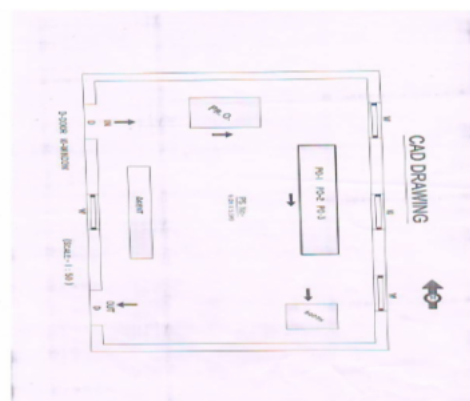

নির্বাচক নিবন্ধন আধিকারিকের স্বাক্ষর

Nazri Naksha

Google Map View

Polling Station Building Front View

Polling Station Front View

Cad View

Key MAP View

1 নাম : পিয়ারুল সেখ পিতার নাম : সাইদুর রহমান বাড়ির নং : n0002 বয়স : 46 লিঙ্গ : পুরুষ	HVH2139087 ফটো উপলব্ধ	2 নাম : টুয়েরা স্বামীর নাম : সাইদুর বাড়ির নং : n0002 বয়স : 66 লিঙ্গ : মহিলা	WB/09/055/339788 ফটো উপলব্ধ	3 নাম : মোসাঃ জেলেখা স্বামীর নাম : ফরিদ সেখ বাড়ির নং : n0140 বয়স : 27 লিঙ্গ : মহিলা	WSC1769702 ফটো উপলব্ধ
4 নাম : মর্জিনা স্বামীর নাম : সানাকুল সেখ বাড়ির নং : n0115 বয়স : 37 লিঙ্গ : মহিলা	WSC1684661 ফটো উপলব্ধ	5 নাম : মোঃ আব্দুল্লাহ পিতার নাম : ভোজু সেখ বাড়ির নং : n0090 বয়স : 32 লিঙ্গ : পুরুষ	WSC1123561 ফটো উপলব্ধ	6 নাম : সবিনা খাতুন স্বামীর নাম : আলোমগীর সেখ বাড়ির নং : এন0182 বয়স : 28 লিঙ্গ : মহিলা	WSC1901701 ফটো উপলব্ধ
7 নাম : সীমা খাতুন স্বামীর নাম : জাহাঙ্গির আলম বাড়ির নং : এন0182 বয়স : 25 লিঙ্গ : মহিলা	WSC1874262 ফটো উপলব্ধ	8 নাম : খাইরুল ইসলাম পিতার নাম : মজিবুর রহমান বাড়ির নং : রামনগর বয়স : 28 লিঙ্গ : পুরুষ	WSC1880897 ফটো উপলব্ধ	9 নাম : খাইরুল আলম পিতার নাম : আতাবুর রহমান বাড়ির নং : এন01 বয়স : 29 লিঙ্গ : পুরুষ	WSC1781186 ফটো উপলব্ধ
10 নাম : সাহিদা বিশ্বাস পিতার নাম : মোঃ আমিনউদ্দিন বিশ্বাস বাড়ির নং : n0043 বয়স : 35 লিঙ্গ : মহিলা	WSC1010933 ফটো উপলব্ধ	11 নাম : দুলাবা বিবি স্বামীর নাম : সৈয়বুর রহমান বাড়ির নং : n0061 বয়স : 40 লিঙ্গ : মহিলা	WSC0459388 ফটো উপলব্ধ	12 নাম : মোঃ সারিফুল ইসলাম পিতার নাম : মোঃ সেরতাজ আলি বাড়ির নং : n0034 বয়স : 50 লিঙ্গ : পুরুষ	WSC2159663 ফটো উপলব্ধ
13 নাম : সৈয়বুর রহমান পিতার নাম : সিদ্দিক হোসেন বাড়ির নং : n0061 বয়স : 52 লিঙ্গ : পুরুষ	WSC2159903 ফটো উপলব্ধ	14 নাম : মোসাঃ হোসেনোয়া বেগম স্বামীর নাম : মোঃ আমিনুদ্দিন বাড়ির নং : n0043 বয়স : 56 লিঙ্গ : মহিলা	WSC2178796 ফটো উপলব্ধ	15 নাম : জসিম আহমেদ পিতার নাম : নুর আলম বাড়ির নং : নং61 বয়স : 24 লিঙ্গ : পুরুষ	WSC2215911 ফটো উপলব্ধ
16 নাম : নাজেরা বিবি স্বামীর নাম : মতিবুর রহমান বাড়ির নং : n0007 বয়স : 45 লিঙ্গ : মহিলা	HVH1647205 ফটো উপলব্ধ	17 নাম : মোসাঃ তাসলেমা বিবি স্বামীর নাম : সাইদুল ইসলাম বাড়ির নং : n0017 বয়স : 37 লিঙ্গ : মহিলা	WSC1297340 ফটো উপলব্ধ	18 নাম : আব্দুল হাকিম পিতার নাম : সেততাজ আলি বাড়ির নং : n0034 বয়স : 45 লিঙ্গ : পুরুষ	WSC2269744 ফটো উপলব্ধ
19 নাম : ওহিদা খাতুন স্বামীর নাম : আবদুল হাকিম বাড়ির নং : n0034 বয়স : 32 লিঙ্গ : মহিলা	WSC1297407 ফটো উপলব্ধ	20 নাম : মোসাঃ রুহমা খাতুন (বিবি) স্বামীর নাম : সওকত আলি বাড়ির নং : n0047 বয়স : 37 লিঙ্গ : মহিলা	WSC1123751 ফটো উপলব্ধ	21 নাম : আলি রহমান পিতার নাম : নুরসেদ আলি বাড়ির নং : n0053 বয়স : 61 লিঙ্গ : পুরুষ	WSC2272755 ফটো উপলব্ধ
22 নাম : সেলিনা খাতুন স্বামীর নাম : মোঃ নাসিম বাড়ির নং : n0041 বয়স : 40 লিঙ্গ : মহিলা	HVH2508067 ফটো উপলব্ধ	23 নাম : মোঃ নাসিম পিতার নাম : মোঃ রইসুদ্দিন বাড়ির নং : n0041 বয়স : 48 লিঙ্গ : পুরুষ	WSC2001949 ফটো উপলব্ধ	24 নাম : মুসলেমা বিবি স্বামীর নাম : মোহাম্মদ নাজিমুল হক বাড়ির নং : n0034 বয়স : 52 লিঙ্গ : মহিলা	WSC2267375 ফটো উপলব্ধ
25 নাম : মোহাম্মদ নাজিমুল হক পিতার নাম : সেরতাজ আলি বাড়ির নং : n0034 বয়স : 57 লিঙ্গ : পুরুষ	WSC2267433 ফটো উপলব্ধ	26 নাম : এলিজা খাতুন স্বামীর নাম : মোঃ তারিক আজিজ বাড়ির নং : n0103 বয়স : 33 লিঙ্গ : মহিলা	WSC1289057 ফটো উপলব্ধ	27 নাম : বাদেনুর বেওয়া স্বামীর নাম : মুনতাজ বাড়ির নং : n0059 বয়স : 75 লিঙ্গ : মহিলা	WSC1996693 ফটো উপলব্ধ
28 নাম : আব্বাস হক পিতার নাম : সেখ এসল বাড়ির নং : n0061 বয়স : 42 লিঙ্গ : পুরুষ	HVH2321792 ফটো উপলব্ধ	29 নাম : পারভিন বিবি স্বামীর নাম : পিয়ারুল সেখ বাড়ির নং : 0 বয়স : 42 লিঙ্গ : মহিলা	WSC1196310 ফটো উপলব্ধ	30 নাম : লিলি খাতুন স্বামীর নাম : মোঃ আসাদুল ইসলাম বাড়ির নং : n0095 বয়স : 36 লিঙ্গ : মহিলা	HVH2418044 ফটো উপলব্ধ