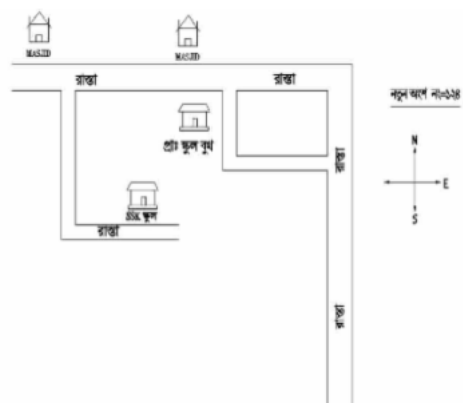

নির্বাচক নিবন্ধন আধিকারিকের স্বাক্ষর

Nazri Naksha

Google Map View

Polling Station Building Front View

Polling Station Front View

Cad View

Key MAP View

1 নাম : তাসরুল হক পিতার নাম : নিয়াজুদ্দিন বাড়ির নং : n0121 বয়স : 44 লিঙ্গ : পুরুষ	HVH2320703 ফটো উপলব্ধ	2 নাম : সুলতানা ইয়াসমিন বিবি স্বামীর নাম : তাসরুল হক বাড়ির নং : n0121 বয়স : 42 লিঙ্গ : মহিলা	WSC1011873 ফটো উপলব্ধ	3 নাম : মাসরুল হক পিতার নাম : নিয়াজুদ্দিন সেখ বাড়ির নং : n0121 বয়স : 42 লিঙ্গ : পুরুষ	HVH2507382 ফটো উপলব্ধ
4 নাম : ইউনুস আলি পিতার নাম : নিয়াজুদ্দিন বাড়ির নং : n0121 বয়স : 32 লিঙ্গ : পুরুষ	WSC1298595 ফটো উপলব্ধ	5 নাম : ফুলশুন বিবি স্বামীর নাম : সেতাবুর রহমান বাড়ির নং : n0121 বয়স : 57 লিঙ্গ : মহিলা	WB/09/055/336341 ফটো উপলব্ধ	6 নাম : খোসবুর রহমান পিতার নাম : সেতাবুর রহমান বাড়ির নং : n0121 বয়স : 34 লিঙ্গ : পুরুষ	WSC1196781 ফটো উপলব্ধ
7 নাম : হাবিবুর রহমান পিতার নাম : সেতাবুর রহমান বাড়ির নং : n0121 বয়স : 30 লিঙ্গ : পুরুষ	WSC1426352 ফটো উপলব্ধ	8 নাম : সেন্টু সেখ পিতার নাম : সেইবুর রহমান বাড়ির নং : n0122 বয়স : 64 লিঙ্গ : পুরুষ	WSC1996867 ফটো উপলব্ধ	9 নাম : এলিনা বিবি স্বামীর নাম : সেন্টু সেখ বাড়ির নং : n0122 বয়স : 58 লিঙ্গ : মহিলা	WSC1994086 ফটো উপলব্ধ
10 নাম : সাবির আলি পিতার নাম : সেন্টু সেখ বাড়ির নং : n0122 বয়স : 36 লিঙ্গ : পুরুষ	WSC0467860 ফটো উপলব্ধ	11 নাম : নসির আলি পিতার নাম : সেন্টু সেখ বাড়ির নং : n0122 বয়স : 34 লিঙ্গ : পুরুষ	WSC0467878 ফটো উপলব্ধ	12 নাম : জেন্টু সেখ পিতার নাম : সেইবুররহমান বাড়ির নং : n0122 বয়স : 66 লিঙ্গ : পুরুষ	WB/09/055/336546 ফটো উপলব্ধ
13 নাম : হোসনারা স্বামীর নাম : জেন্টু সেখ বাড়ির নং : n0122 বয়স : 60 লিঙ্গ : মহিলা	WSC2011799 ফটো উপলব্ধ	14 নাম : তরুল বিবি স্বামীর নাম : নাজির হোসেন বাড়ির নং : n0122 বয়স : 40 লিঙ্গ : মহিলা	HVH2320596 ফটো উপলব্ধ	15 নাম : আব্দুল মুকিম পিতার নাম : শিশ মহাম্মাদ বাড়ির নং : n0057 বয়স : 57 লিঙ্গ : পুরুষ	WSC2830156 ফটো উপলব্ধ
16 নাম : চান্দবানু স্বামীর নাম : আব্দুল মুকিম বাড়ির নং : n0057 বয়স : 54 লিঙ্গ : মহিলা	WSC2830016 ফটো উপলব্ধ	17 নাম : জাহিদুল ইসলাম পিতার নাম : আব্দুর রাসিদ বাড়ির নং : n0037 বয়স : 35 লিঙ্গ : পুরুষ	WSC1196948 ফটো উপলব্ধ	18 নাম : লিলি বিবি স্বামীর নাম : হুমায়ুন সেখ বাড়ির নং : n0037 বয়স : 35 লিঙ্গ : মহিলা	WSC1197060 ফটো উপলব্ধ
19 নাম : জিয়াউর রহমান পিতার নাম : আব্দুল মান্নান বাড়ির নং : n0029 বয়স : 35 লিঙ্গ : পুরুষ	WSC1298405 ফটো উপলব্ধ	20 নাম : তাহেরা বিবি স্বামীর নাম : খাইরুল ইসলাম বাড়ির নং : n0045 বয়স : 50 লিঙ্গ : মহিলা	HVH1385657 ফটো উপলব্ধ	21 নাম : তোহিদা খন্দকার স্বামীর নাম : ইসমাইল হক বাড়ির নং : n0045 বয়স : 28 লিঙ্গ : মহিলা	WSC1618909 ফটো উপলব্ধ
22 নাম : রেশমি খাতুন পিতার নাম : মোঃ মাইনুল ইসলাম বাড়ির নং : n0081 বয়স : 31 লিঙ্গ : মহিলা	WSC1619139 ফটো উপলব্ধ	23 নাম : মিনহাজুল আবেদিন পিতার নাম : আব্দুল রাকিব বাড়ির নং : n0228 বয়স : 26 লিঙ্গ : পুরুষ	WSC1771427 ফটো উপলব্ধ	24 নাম : মোঃ ইসমাইল সেখ পিতার নাম : সফিকুল ইসলাম বাড়ির নং : n0162 বয়স : 36 লিঙ্গ : পুরুষ	WSC0469080 ফটো উপলব্ধ
25 নাম : উল্লেখ্য বিবি স্বামীর নাম : মোঃ ইসমাইল সেখ বাড়ির নং : n0162 বয়স : 37 লিঙ্গ : মহিলা	WSC1426618 ফটো উপলব্ধ	26 নাম : সাহিন সেখ মায়ের নাম : আনজেরা বিবি বাড়ির নং : n0162 বয়স : 34 লিঙ্গ : পুরুষ	WSC1426568 ফটো উপলব্ধ	27 নাম : আনজেরা বিবি স্বামীর নাম : সফিকুল ইসলাম বাড়ির নং : n0162 বয়স : 56 লিঙ্গ : মহিলা	WSC2142636 ফটো উপলব্ধ
28 নাম : মোঃ নাইম সেখ পিতার নাম : মোঃ বাদরুল ইসলাম বাড়ির নং : n0159 বয়স : 33 লিঙ্গ : পুরুষ	WSC1197003 ফটো উপলব্ধ	29 নাম : মঃবোদরুল ইসলাম পিতার নাম : হাসিমুদ্দিন বাড়ির নং : n0159 বয়স : 64 লিঙ্গ : পুরুষ	WB/09/055/336260 ফটো উপলব্ধ	30 নাম : জামাল সেখ পিতার নাম : ফজলুর রহমান বাড়ির নং : n0162 বয়স : 35 লিঙ্গ : পুরুষ	WSC1197144 ফটো উপলব্ধ