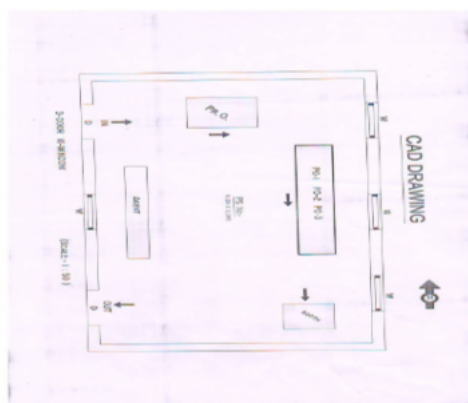

নির্বাচক নিবন্ধন আধিকারিকের স্বাক্ষর

Nazri Naksha

Google Map View

Polling Station Building Front View

Polling Station Front View

Cad View

Key MAP View

1 নাম : তাসরুল হক পিতার নাম : নিয়াজুদ্দিন বাড়ির নং : n0121 বয়স : 44 লিঙ্গ : পুরুষ	HVH2320703 ফটো উপলব্ধ	2 নাম : সুলতানা ইয়াসমিন বিবি স্বামীর নাম : তাসরুল হক বাড়ির নং : n0121 বয়স : 42 লিঙ্গ : মহিলা	WSC1011873 ফটো উপলব্ধ	3 নাম : মাসরুল হক পিতার নাম : নিয়াজুদ্দিন সেখ বাড়ির নং : n0121 বয়স : 42 লিঙ্গ : পুরুষ	HVH2507382 ফটো উপলব্ধ
4 নাম : ইউনুস আলি পিতার নাম : নিয়াজুদ্দিন বাড়ির নং : n0121 বয়স : 32 লিঙ্গ : পুরুষ	WSC1298595 ফটো উপলব্ধ	5 নাম : ফুলশুন বিবি স্বামীর নাম : সেতাবুর রহমান বাড়ির নং : n0121 বয়স : 57 লিঙ্গ : মহিলা	WB/09/055/336341 ফটো উপলব্ধ	6 নাম : খোসবুর রহমান পিতার নাম : সেতাবুর রহমান বাড়ির নং : n0121 বয়স : 34 লিঙ্গ : পুরুষ	WSC1196781 ফটো উপলব্ধ
7 নাম : হাবিবুর রহমান পিতার নাম : সেতাবুর রহমান বাড়ির নং : n0121 বয়স : 30 লিঙ্গ : পুরুষ	WSC1426352 ফটো উপলব্ধ	8 নাম : সেন্টু সেখ পিতার নাম : সেইবুর রহমান বাড়ির নং : n0122 বয়স : 64 লিঙ্গ : পুরুষ	WSC1996867 ফটো উপলব্ধ	9 নাম : এলিনা বিবি স্বামীর নাম : সেন্টু সেখ বাড়ির নং : n0122 বয়স : 58 লিঙ্গ : মহিলা	WSC1994086 ফটো উপলব্ধ
10 নাম : সাবির আলি পিতার নাম : সেন্টু সেখ বাড়ির নং : n0122 বয়স : 36 লিঙ্গ : পুরুষ	WSC0467860 ফটো উপলব্ধ	11 নাম : নসির আলি পিতার নাম : সেন্টু সেখ বাড়ির নং : n0122 বয়স : 34 লিঙ্গ : পুরুষ	WSC0467878 ফটো উপলব্ধ	12 নাম : জেন্টু সেখ পিতার নাম : সেইবুররহমান বাড়ির নং : n0122 বয়স : 66 লিঙ্গ : পুরুষ	WB/09/055/336546 ফটো উপলব্ধ
13 নাম : হোসনারা স্বামীর নাম : জেন্টু সেখ বাড়ির নং : n0122 বয়স : 60 লিঙ্গ : মহিলা	WSC2011799 ফটো উপলব্ধ	14 নাম : তরুল বিবি স্বামীর নাম : নাজির হোসেন বাড়ির নং : n0122 বয়স : 40 লিঙ্গ : মহিলা	HVH2320596 ফটো উপলব্ধ	15 নাম : আব্দুল মুকিম পিতার নাম : শিশ মহাম্মাদ বাড়ির নং : n0057 বয়স : 57 লিঙ্গ : পুরুষ	WSC2830156 ফটো উপলব্ধ
16 নাম : চান্দবানু স্বামীর নাম : আব্দুল মুকিম বাড়ির নং : n0057 বয়স : 54 লিঙ্গ : মহিলা	WSC2830016 ফটো উপলব্ধ	17 নাম : জাহিদুল ইসলাম পিতার নাম : আব্দুর রাসিদ বাড়ির নং : n0037 বয়স : 35 লিঙ্গ : পুরুষ	WSC1196948 ফটো উপলব্ধ	18 নাম : লিলি বিবি স্বামীর নাম : হুমায়ুন সেখ বাড়ির নং : n0037 বয়স : 35 লিঙ্গ : মহিলা	WSC1197060 ফটো উপলব্ধ
19 নাম : জিয়াউর রহমান পিতার নাম : আব্দুল মান্নান বাড়ির নং : n0029 বয়স : 35 লিঙ্গ : পুরুষ	WSC1298405 ফটো উপলব্ধ	20 নাম : তাহেরা বিবি স্বামীর নাম : খাইরুল ইসলাম বাড়ির নং : n0045 বয়স : 50 লিঙ্গ : মহিলা	HVH1385657 ফটো উপলব্ধ	21 নাম : তোহিদা খন্দকার স্বামীর নাম : ইসমাইল হক বাড়ির নং : n0045 বয়স : 28 লিঙ্গ : মহিলা	WSC1618909 ফটো উপলব্ধ
22 নাম : রেশমি খাতুন পিতার নাম : মোঃ মাইনুল ইসলাম বাড়ির নং : n0081 বয়স : 31 লিঙ্গ : মহিলা	WSC1619139 ফটো উপলব্ধ	23 নাম : মিনহাজুল আবেদিন পিতার নাম : আব্দুল রাকিব বাড়ির নং : n0228 বয়স : 26 লিঙ্গ : পুরুষ	WSC1771427 ফটো উপলব্ধ	24 নাম : মোঃ ইসমাইল সেখ পিতার নাম : সফিকুল ইসলাম বাড়ির নং : n0162 বয়স : 36 লিঙ্গ : পুরুষ	WSC0469080 ফটো উপলব্ধ
25 নাম : উল্লেখ্য বিবি স্বামীর নাম : মোঃ ইসমাইল সেখ বাড়ির নং : n0162 বয়স : 37 লিঙ্গ : মহিলা	WSC1426618 ফটো উপলব্ধ	26 নাম : সাহিন সেখ মায়ের নাম : আনজেরা বিবি বাড়ির নং : n0162 বয়স : 34 লিঙ্গ : পুরুষ	WSC1426568 ফটো উপলব্ধ	27 নাম : আনজেরা বিবি স্বামীর নাম : সফিকুল ইসলাম বাড়ির নং : n0162 বয়স : 56 লিঙ্গ : মহিলা	WSC2142636 ফটো উপলব্ধ
28 নাম : মোঃ নাইম সেখ পিতার নাম : মোঃ বাদরুল ইসলাম বাড়ির নং : n0159 বয়স : 33 লিঙ্গ : পুরুষ	WSC1197003 ফটো উপলব্ধ	29 নাম : মঃবোদরুল ইসলাম পিতার নাম : হাসিমুদ্দিন বাড়ির নং : n0159 বয়স : 64 লিঙ্গ : পুরুষ	WB/09/055/336260 ফটো উপলব্ধ	30 নাম : জামাল সেখ পিতার নাম : ফজলুর রহমান বাড়ির নং : n0162 বয়স : 35 লিঙ্গ : পুরুষ	WSC1197144 ফটো উপলব্ধ