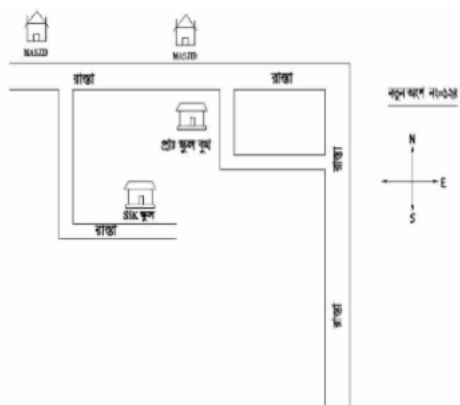

Nazri Naksha