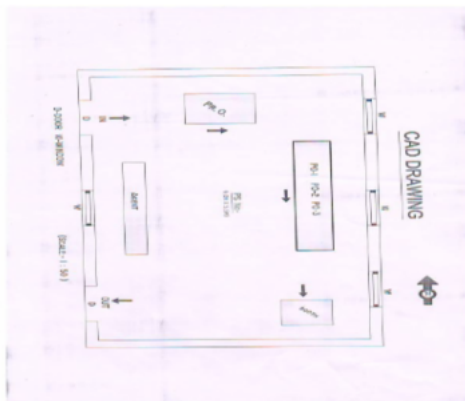

নির্বাচক নিবন্ধন আধিকারিকের স্বাক্ষর

Nazri Naksha

Google Map View

Polling Station Building Front View

Polling Station Front View

Cad View

Key MAP View

1 নাম : নেকবর আলি পিতার নাম : আনেশ সেখ বাড়ির নং : n0021 বয়স : 50 লিঙ্গ : পুরুষ ফটো উপলব্ধ	WB/09/055/336769	2 নাম : মোসাঃ বেগম বিবি পিতার নাম : আফতাবুদ্দিন বাড়ির নং : n0058 বয়স : 53 লিঙ্গ : মহিলা ফটো উপলব্ধ	HVH2687259	3 নাম : আবেদা খাতুন পিতার নাম : শামসুদ্দিন সেখ বাড়ির নং : n0038 বয়স : 61 লিঙ্গ : মহিলা ফটো উপলব্ধ	WB/09/055/336646
4 নাম : সাজেদা বিবি স্বামীর নাম : আবদুল হক বাড়ির নং : n0038 বয়স : 40 লিঙ্গ : মহিলা ফটো উপলব্ধ	HVH2138303	5 নাম : সাদেকুল ইসলাম পিতার নাম : আব্দুল বাসির বাড়ির নং : n0040 বয়স : 51 লিঙ্গ : পুরুষ ফটো উপলব্ধ	WSC2120046	6 নাম : এরফান আলি পিতার নাম : রমজান আলি বাড়ির নং : n0094 বয়স : 70 লিঙ্গ : পুরুষ ফটো উপলব্ধ	HVH2131316
7 নাম : মোসুমী খাতুন স্বামীর নাম : মাহাতাবুদ্দিন বাড়ির নং : এন0058 বয়স : 32 লিঙ্গ : মহিলা ফটো উপলব্ধ	WSC1891050	8 নাম : মোঃ ইব্রাহিম হোসেন পিতার নাম : আব্দুল হাকিম বাড়ির নং : এন0036 বয়স : 28 লিঙ্গ : পুরুষ ফটো উপলব্ধ	WSC1797612	9 নাম : রকিয়া স্বামীর নাম : মোঃ সাদ্দাম হোসেন বাড়ির নং : এন056 বয়স : 28 লিঙ্গ : মহিলা ফটো উপলব্ধ	WSC1797604
10 নাম : রুমালি বিবি স্বামীর নাম : মোঃ সেতাবুদ্দিন বাড়ির নং : এন0058 বয়স : 28 লিঙ্গ : মহিলা ফটো উপলব্ধ	WSC1905520	11 নাম : রবিউল সেখ পিতার নাম : আব্দুল রহমান সেখ বাড়ির নং : এন0065 বয়স : 32 লিঙ্গ : পুরুষ ফটো উপলব্ধ	WSC1905215	12 নাম : রুবিনা বিবি স্বামীর নাম : রবান আলি বাড়ির নং : এন0076 বয়স : 31 লিঙ্গ : মহিলা ফটো উপলব্ধ	WSC1886522
13 নাম : আমিনুল সেখ পিতার নাম : সায়েদ আলি বাড়ির নং : এন0025 বয়স : 33 লিঙ্গ : পুরুষ ফটো উপলব্ধ	WSC1427137	14 নাম : সফিকুল ইসলাম পিতার নাম : মুকলেসুর রহমান বাড়ির নং : এন047 বয়স : 25 লিঙ্গ : পুরুষ ফটো উপলব্ধ	WSC1780832	15 নাম : আবু তালেব পিতার নাম : হাজেকুল আলি বাড়ির নং : এন044 বয়স : 27 লিঙ্গ : পুরুষ ফটো উপলব্ধ	WSC1780618
16 নাম : সাহিনুর বিবি স্বামীর নাম : আবদুল হামেদ বাড়ির নং : n0038 বয়স : 44 লিঙ্গ : মহিলা ফটো উপলব্ধ	HVH2320216	17 নাম : হাসনারা বিবি স্বামীর নাম : গোলাম মোস্তফা বাড়ির নং : n0050 বয়স : 65 লিঙ্গ : মহিলা ফটো উপলব্ধ	WSC2182988	18 নাম : রব্বান পিতার নাম : ফরজান আলি বাড়ির নং : n0056 বয়স : 37 লিঙ্গ : পুরুষ ফটো উপলব্ধ	HVH2687317
19 নাম : টুম্পা খাতুন স্বামীর নাম : কালু সেখ বাড়ির নং : N0056 বয়স : 25 লিঙ্গ : মহিলা ফটো উপলব্ধ	WSC2217867	20 নাম : মোঃ ইজাজ আহমেদ পিতার নাম : আব্দুল হাকিম বাড়ির নং : N0056 বয়স : 25 লিঙ্গ : পুরুষ ফটো উপলব্ধ	WSC2217495	21 নাম : ইসমাইল সেখ পিতার নাম : পিয়ারুল ইসলাম বাড়ির নং : N0025 বয়স : 24 লিঙ্গ : পুরুষ ফটো উপলব্ধ	WSC2217362
22 নাম : নুরজাহান খাতুন স্বামীর নাম : রাক্বান বাড়ির নং : N0056 বয়স : 29 লিঙ্গ : মহিলা ফটো উপলব্ধ	WSC2217958	23 নাম : কুলসুম খাতুন পিতার নাম : আব্দুল মজ্জেদ বাড়ির নং : N0038 বয়স : 24 লিঙ্গ : মহিলা ফটো উপলব্ধ	WSC2217412	24 নাম : রাক্বান আলি পিতার নাম : এরফান আলি বাড়ির নং : N0094 বয়স : 35 লিঙ্গ : পুরুষ ফটো উপলব্ধ	WSC1426360
25 নাম : তৈবন খাতুন স্বামীর নাম : মজ্জেদ বাড়ির নং : N0038 বয়স : 45 লিঙ্গ : মহিলা ফটো উপলব্ধ	WSC2217347	26 নাম : আব্দুল জাকির পিতার নাম : আব্দুস সাত্তার বাড়ির নং : n0069 বয়স : 29 লিঙ্গ : পুরুষ ফটো উপলব্ধ	WSC1525138	27 নাম : মোঃ ইসমাইল হক পিতার নাম : মোঃ জহাক আলি বাড়ির নং : এন0044 বয়স : 37 লিঙ্গ : পুরুষ ফটো উপলব্ধ	HVH2687291
28 নাম : সাফিনা বিবি স্বামীর নাম : আব্দুর রাক্বিব বাড়ির নং : n0049 বয়স : 40 লিঙ্গ : মহিলা ফটো উপলব্ধ	WSC1012111	29 নাম : সরিফুল হক পিতার নাম : আব্দুল বাসির বাড়ির নং : n0040 বয়স : 44 লিঙ্গ : পুরুষ ফটো উপলব্ধ	HVH2138311	30 নাম : আকবর আলি পিতার নাম : এমাজুদ্দিন বিশ্বাস বাড়ির নং : 01 বয়স : 42 লিঙ্গ : পুরুষ ফটো উপলব্ধ	HVH2320927