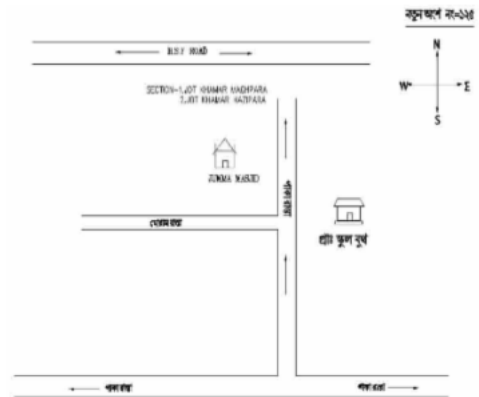

নির্বাচক নিবন্ধন আধিকারিকের স্বাক্ষর

Nazri Naksha

Google Map View

Polling Station Building Front View

Polling Station Front View

Cad View

Key MAP View

1 নাম : নেকবর আলি পিতার নাম : আনেশ সেখ বাড়ির নং : n0021 বয়স : 50 লিঙ্গ : পুরুষ ফটো উপলব্ধ	WB/09/055/336769	2 নাম : মোসাঃ বেগম বিবি পিতার নাম : আফতাবুদ্দিন বাড়ির নং : n0058 বয়স : 53 লিঙ্গ : মহিলা ফটো উপলব্ধ	HVH2687259	3 নাম : আবেদা খাতুন পিতার নাম : শামসুদ্দিন সেখ বাড়ির নং : n0038 বয়স : 61 লিঙ্গ : মহিলা ফটো উপলব্ধ	WB/09/055/336646
4 নাম : সাজেদা বিবি স্বামীর নাম : আবদুল হক বাড়ির নং : n0038 বয়স : 40 লিঙ্গ : মহিলা ফটো উপলব্ধ	HVH2138303	5 নাম : সাদেকুল ইসলাম পিতার নাম : আব্দুল বাসির বাড়ির নং : n0040 বয়স : 51 লিঙ্গ : পুরুষ ফটো উপলব্ধ	WSC2120046	6 নাম : এরফান আলি পিতার নাম : রমজান আলি বাড়ির নং : n0094 বয়স : 70 লিঙ্গ : পুরুষ ফটো উপলব্ধ	HVH2131316
7 নাম : মোসুমী খাতুন স্বামীর নাম : মাহাতাবুদ্দিন বাড়ির নং : এন0058 বয়স : 32 লিঙ্গ : মহিলা ফটো উপলব্ধ	WSC1891050	8 নাম : মোঃ ইব্রাহিম হোসেন পিতার নাম : আব্দুল হাকিম বাড়ির নং : এন0036 বয়স : 28 লিঙ্গ : পুরুষ ফটো উপলব্ধ	WSC1797612	9 নাম : রকিয়া স্বামীর নাম : মোঃ সাদ্দাম হোসেন বাড়ির নং : এন056 বয়স : 28 লিঙ্গ : মহিলা ফটো উপলব্ধ	WSC1797604
10 নাম : রুমালি বিবি স্বামীর নাম : মোঃ সেতাবুদ্দিন বাড়ির নং : এন0058 বয়স : 28 লিঙ্গ : মহিলা ফটো উপলব্ধ	WSC1905520	11 নাম : রবিউল সেখ পিতার নাম : আব্দুল রহমান সেখ বাড়ির নং : এন0065 বয়স : 32 লিঙ্গ : পুরুষ ফটো উপলব্ধ	WSC1905215	12 নাম : রুবিনা বিবি স্বামীর নাম : রবান আলি বাড়ির নং : এন0076 বয়স : 31 লিঙ্গ : মহিলা ফটো উপলব্ধ	WSC1886522
13 নাম : আমিনুল সেখ পিতার নাম : সায়েদ আলি বাড়ির নং : এন0025 বয়স : 33 লিঙ্গ : পুরুষ ফটো উপলব্ধ	WSC1427137	14 নাম : সফিকুল ইসলাম পিতার নাম : মুকলেসুর রহমান বাড়ির নং : এন047 বয়স : 25 লিঙ্গ : পুরুষ ফটো উপলব্ধ	WSC1780832	15 নাম : আবু তালেব পিতার নাম : হাজেকুল আলি বাড়ির নং : এন044 বয়স : 27 লিঙ্গ : পুরুষ ফটো উপলব্ধ	WSC1780618
16 নাম : সাহিনুর বিবি স্বামীর নাম : আবদুল হামেদ বাড়ির নং : n0038 বয়স : 44 লিঙ্গ : মহিলা ফটো উপলব্ধ	HVH2320216	17 নাম : হাসনারা বিবি স্বামীর নাম : গোলাম মোস্তফা বাড়ির নং : n0050 বয়স : 65 লিঙ্গ : মহিলা ফটো উপলব্ধ	WSC2182988	18 নাম : রব্বান পিতার নাম : ফরজান আলি বাড়ির নং : n0056 বয়স : 37 লিঙ্গ : পুরুষ ফটো উপলব্ধ	HVH2687317
19 নাম : টুম্পা খাতুন স্বামীর নাম : কালু সেখ বাড়ির নং : N0056 বয়স : 25 লিঙ্গ : মহিলা ফটো উপলব্ধ	WSC2217867	20 নাম : মোঃ ইজাজ আহমেদ পিতার নাম : আব্দুল হাকিম বাড়ির নং : N0056 বয়স : 25 লিঙ্গ : পুরুষ ফটো উপলব্ধ	WSC2217495	21 নাম : ইসমাইল সেখ পিতার নাম : পিয়ারুল ইসলাম বাড়ির নং : N0025 বয়স : 24 লিঙ্গ : পুরুষ ফটো উপলব্ধ	WSC2217362
22 নাম : নুরজাহান খাতুন স্বামীর নাম : রাক্বান বাড়ির নং : N0056 বয়স : 29 লিঙ্গ : মহিলা ফটো উপলব্ধ	WSC2217958	23 নাম : কুলসুম খাতুন পিতার নাম : আব্দুল মজ্জেদ বাড়ির নং : N0038 বয়স : 24 লিঙ্গ : মহিলা ফটো উপলব্ধ	WSC2217412	24 নাম : রাক্বান আলি পিতার নাম : এরফান আলি বাড়ির নং : N0094 বয়স : 35 লিঙ্গ : পুরুষ ফটো উপলব্ধ	WSC1426360
25 নাম : তৈবন খাতুন স্বামীর নাম : মজ্জেদ বাড়ির নং : N0038 বয়স : 45 লিঙ্গ : মহিলা ফটো উপলব্ধ	WSC2217347	26 নাম : আব্দুল জাকির পিতার নাম : আব্দুস সাত্তার বাড়ির নং : n0069 বয়স : 29 লিঙ্গ : পুরুষ ফটো উপলব্ধ	WSC1525138	27 নাম : মোঃ ইসমাইল হক পিতার নাম : মোঃ জহাক আলি বাড়ির নং : এন0044 বয়স : 37 লিঙ্গ : পুরুষ ফটো উপলব্ধ	HVH2687291
28 নাম : সাফিনা বিবি স্বামীর নাম : আব্দুর রাক্বিব বাড়ির নং : n0049 বয়স : 40 লিঙ্গ : মহিলা ফটো উপলব্ধ	WSC1012111	29 নাম : সরিফুল হক পিতার নাম : আব্দুল বাসির বাড়ির নং : n0040 বয়স : 44 লিঙ্গ : পুরুষ ফটো উপলব্ধ	HVH2138311	30 নাম : আকবর আলি পিতার নাম : এমাজুদ্দিন বিশ্বাস বাড়ির নং : 01 বয়স : 42 লিঙ্গ : পুরুষ ফটো উপলব্ধ	HVH2320927