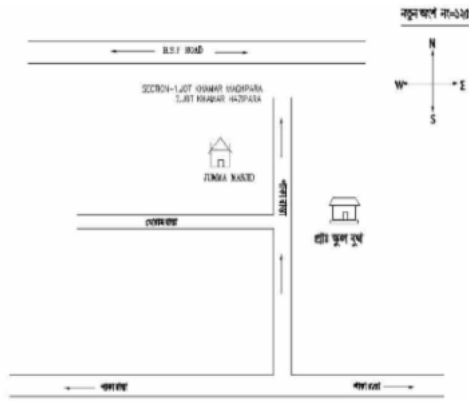

Nazri Naksha