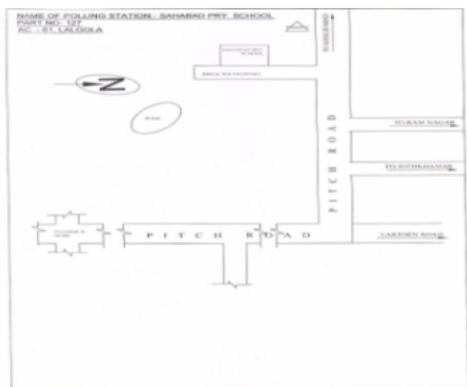

Nazri Naksha