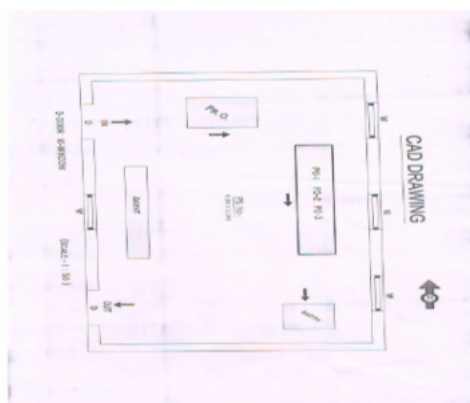

নির্বাচক নিবন্ধন আধিকারিকের স্বাক্ষর

Nazri Naksha

Google Map View

Polling Station Building Front View

Polling Station Front View

Cad View

Key MAP View

1 নাম : জামিরুল হক পিতার নাম: এসমাইল হক বাড়ির নং : n0054 বয়স : 32 লিঙ্গ : পুরুষ	WSC1299791 ফটো উপলব্ধ	2 নাম : মোঃ তোউসিফ, জামাল পিতার নাম: আবুল কালাম আজাদ বাড়ির নং : n0012 বয়স : 32 লিঙ্গ : পুরুষ	WSC1197821 ফটো উপলব্ধ	3 নাম : আব্দুর রাব্বিক পিতার নাম: চাঁদ মহাম্মদ বাড়ির নং : n0022 বয়স : 63 লিঙ্গ : পুরুষ	WB/09/055/348193 ফটো উপলব্ধ
4 নাম : মোঃ সাহাবুর রহমান পিতার নাম: মোঃ রিয়াজুদ্দিন সেখ বাড়ির নং : n0056 বয়স : 47 লিঙ্গ : পুরুষ	WSC0479675 ফটো উপলব্ধ	5 নাম : নজরুল ইসলাম পিতার নাম: মোঃ রিয়াজুদ্দিন বিশ্বাস বাড়ির নং : n0066 বয়স : 77 লিঙ্গ : পুরুষ	WB/09/055/348119 ফটো উপলব্ধ	6 নাম : খাদিজা বিবি স্বামীর নাম: নজরুল ইসলাম বাড়ির নং : n0066 বয়স : 65 লিঙ্গ : মহিলা	WSC2047629 ফটো উপলব্ধ
7 নাম : মোঃ আব্দুস সাত্তার পিতার নাম: মোঃ নজরুল ইসলাম বাড়ির নং : n0066 বয়স : 46 লিঙ্গ : পুরুষ	HVH2140846 ফটো উপলব্ধ	8 নাম : আব্দুল কালাম পিতার নাম: নজরুল ইসলাম বাড়ির নং : n0066 বয়স : 36 লিঙ্গ : পুরুষ	WSC0924761 ফটো উপলব্ধ	9 নাম : খালেদা পারভিন পিতার নাম: নজরুল ইসলাম বাড়ির নং : n0059 বয়স : 30 লিঙ্গ : মহিলা	WSC1528595 ফটো উপলব্ধ
10 নাম : মিলি বিবি স্বামীর নাম: ফারুক সেখ বাড়ির নং : n0109 বয়স : 40 লিঙ্গ : মহিলা	WSC1013671 ফটো উপলব্ধ	11 নাম : পিয়ারুল সেখ পিতার নাম: এজাবুল হক বাড়ির নং : n0114 বয়স : 42 লিঙ্গ : পুরুষ	HVH2323731 ফটো উপলব্ধ	12 নাম : ফিরোজা স্মিতা বিবি স্বামীর নাম: আলমগীর সেখ বাড়ির নং : n0115 বয়স : 34 লিঙ্গ : মহিলা	WSC1300227 ফটো উপলব্ধ
13 নাম : গুলজার নবাব পিতার নাম: আব্দুর রাসেদ বাড়ির নং : n0120 বয়স : 36 লিঙ্গ : পুরুষ	WSC0924654 ফটো উপলব্ধ	14 নাম : রুনি বিবি স্বামীর নাম: আব্দুল মোমেন বাড়ির নং : n0122 বয়স : 50 লিঙ্গ : মহিলা	WSC1076322 ফটো উপলব্ধ	15 নাম : আমিনা বিবি স্বামীর নাম: সাজাহান আলি বাড়ির নং : n0129 বয়স : 56 লিঙ্গ : মহিলা	WSC2134096 ফটো উপলব্ধ
16 নাম : টুকটুকি বিবি স্বামীর নাম: বাবলু সেখ বাড়ির নং : এন0190 বয়স : 37 লিঙ্গ : মহিলা	WSC1197714 ফটো উপলব্ধ	17 নাম : ফারুখ সেখ পিতার নাম: আব্দুল রোফ বাড়ির নং : n0109 বয়স : 42 লিঙ্গ : পুরুষ	HVH2141513 ফটো উপলব্ধ	18 নাম : সাদেকুল ইসলাম পিতার নাম: আব্দুর রাজ্জাক বাড়ির নং : n0068 বয়স : 39 লিঙ্গ : পুরুষ	WSC0478123 ফটো উপলব্ধ
19 নাম : খাদিজা বিবি স্বামীর নাম: রাজ্জাক সেখ বাড়ির নং : n0068 বয়স : 59 লিঙ্গ : মহিলা	WB/09/055/348423 ফটো উপলব্ধ	20 নাম : নাজেরা বিবি স্বামীর নাম: সামমহাম্মদ বাড়ির নং : n0075 বয়স : 51 লিঙ্গ : মহিলা	WSC2800381 ফটো উপলব্ধ	21 নাম : রফিকুল আলম পিতার নাম: আফান আলি বাড়ির নং : n0084 বয়স : 61 লিঙ্গ : পুরুষ	WB/09/055/348110 ফটো উপলব্ধ
22 নাম : সাদেনুর বিবি স্বামীর নাম: রফিকুল আলম বাড়ির নং : n0084 বয়স : 59 লিঙ্গ : মহিলা	WB/09/055/348111 ফটো উপলব্ধ	23 নাম : নাজিরুল হক পিতার নাম: রফিকুল আলম বাড়ির নং : n0084 বয়স : 36 লিঙ্গ : পুরুষ	WSC1013218 ফটো উপলব্ধ	24 নাম : মোঃ সিরাজুল ইসলাম পিতার নাম: মোঃ রিয়াজুদ্দিন বিশ্বাস বাড়ির নং : n0066 বয়স : 54 লিঙ্গ : পুরুষ	WSC1916436 ফটো উপলব্ধ
25 নাম : নাদিমা লিজা বিশ্বাস পিতার নাম: মহাঃ আব্দুর রশিদ বিশ্বাস বাড়ির নং : n0066 বয়স : 29 লিঙ্গ : মহিলা	WSC1528694 ফটো উপলব্ধ	26 নাম : নার্গিস বেগম স্বামীর নাম: মহম্মদ লিয়াকত আলি বাড়ির নং : n0077 বয়স : 54 লিঙ্গ : মহিলা	WSC2140184 ফটো উপলব্ধ	27 নাম : সাহেব আলি পিতার নাম: মোঃ বদর আলি বাড়ির নং : n0080 বয়স : 33 লিঙ্গ : পুরুষ	WSC1300078 ফটো উপলব্ধ
28 নাম : ফরিদা বিবি স্বামীর নাম: হাজেকুল রহমান বাড়ির নং : n0105 বয়স : 43 লিঙ্গ : মহিলা	HVH2129716 ফটো উপলব্ধ	29 নাম : মোসাঃ সুলিয়ারা খাতুন পিতার নাম: মোঃ নজরুল সেখ বাড়ির নং : n0086 বয়স : 35 লিঙ্গ : মহিলা	WSC1186790 ফটো উপলব্ধ	30 নাম : আজিজা বিবি স্বামীর নাম: হাবিবুর রহমান বাড়ির নং : n0046 বয়স : 61 লিঙ্গ : মহিলা	WB/09/055/348179 ফটো উপলব্ধ