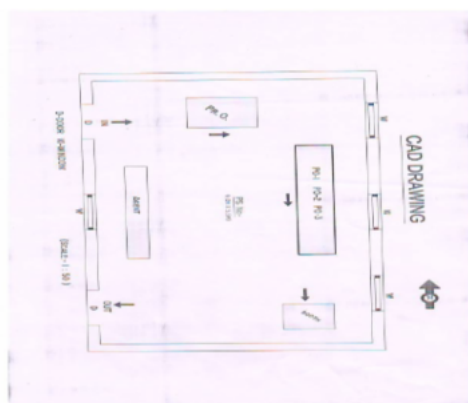

নির্বাচক নিবন্ধন আধিকারিকের স্বাক্ষর

Nazri Naksha

Google Map View

Polling Station Building Front View

Polling Station Front View

Cad View

Key MAP View

1 নাম : আব্দুল লতিফ পিতার নাম: জিল্লার রহমান বাড়ির নং : n0021 বয়স : 59 লিঙ্গ : পুরুষ	HVH2696722 ফটো উপলব্ধ	2 নাম : নাসিমা খাতুন স্বামীর নাম: আব্দুল লতিফ বাড়ির নং : n0021 বয়স : 55 লিঙ্গ : মহিলা	HVH0039826 ফটো উপলব্ধ	3 নাম : অতুল সিংহ পিতার নাম: মন্যাত সিংহ বাড়ির নং : n0166 বয়স : 66 লিঙ্গ : পুরুষ	WSC1125863 ফটো উপলব্ধ
4 নাম : ফাইসাল হোসেন পিতার নাম: আব্দুল লতিফ বাড়ির নং : n0021 বয়স : 30 লিঙ্গ : পুরুষ	WSC1428929 ফটো উপলব্ধ	5 নাম : সুগ্রীব সিংহ পিতার নাম: সুনীল সিংহ বাড়ির নং : n0015 বয়স : 44 লিঙ্গ : পুরুষ	HVH2152627 ফটো উপলব্ধ	6 নাম : অনিতা ইসলাম স্বামীর নাম: মোঃ ফাকিরুল ইসলাম বাড়ির নং : n0067 বয়স : 57 লিঙ্গ : মহিলা	HBH2321602 ফটো উপলব্ধ
7 নাম : প্রেমা সিংহ স্বামীর নাম: সুগ্রীব সিংহ বাড়ির নং : n0015 বয়স : 37 লিঙ্গ : মহিলা	WSC0489419 ফটো উপলব্ধ	8 নাম : রাকেশ সিংহ পিতার নাম: অশোক সিংহ বাড়ির নং : n0176 বয়স : 40 লিঙ্গ : পুরুষ	WSC0334201 ফটো উপলব্ধ	9 নাম : সুলতা দাস স্বামীর নাম: প্রভাকর দাস বাড়ির নং : n0168 বয়স : 39 লিঙ্গ : মহিলা	WSC0925107 ফটো উপলব্ধ
10 নাম : সুনীল সিংহ পিতার নাম: তুলসী সিংহ বাড়ির নং : n0015 বয়স : 72 লিঙ্গ : পুরুষ	WSC2281368 ফটো উপলব্ধ	11 নাম : সুজয় সিংহ পিতার নাম: সুনীল কুমার সিংহ বাড়ির নং : n0015 বয়স : 42 লিঙ্গ : পুরুষ	HVH2514404 ফটো উপলব্ধ	12 নাম : শ্রীমতি সিংহ স্বামীর নাম: সুনীল সিংহ বাড়ির নং : n0015 বয়স : 63 লিঙ্গ : মহিলা	WSC2281426 ফটো উপলব্ধ
13 নাম : বাণী সিংহ স্বামীর নাম: রাকেশ সিংহ বাড়ির নং : এন00 বয়স : 27 লিঙ্গ : মহিলা	WSC2716793 ফটো উপলব্ধ	14 নাম : বন্দনা সিংহ স্বামীর নাম: অতুল সিংহ বাড়ির নং : এন0001 বয়স : 56 লিঙ্গ : মহিলা	WSC2648566 ফটো উপলব্ধ	15 নাম : টুম্পা মিস্ত্রী (প্রামানিক) স্বামীর নাম: নিখিল (প্রামানিক) বাড়ির নং : n0100 বয়স : 42 লিঙ্গ : মহিলা	WSC1014372 ফটো উপলব্ধ
16 নাম : শুক্রিয়া ইসলাম পিতার নাম: ফাকিরুল ইসলাম বাড়ির নং : n0201 বয়স : 27 লিঙ্গ : মহিলা	WSC1686146 ফটো উপলব্ধ	17 নাম : সাকলাইন ইসলাম পিতার নাম: মোঃ ফাকিরুল ইসলাম বাড়ির নং : এন021 বয়স : 25 লিঙ্গ : পুরুষ	WSC1782804 ফটো উপলব্ধ	18 নাম : অনামিকা কর্মকার পিতার নাম: আনন্দ মোহন কর্মকার বাড়ির নং : n0017 বয়স : 28 লিঙ্গ : মহিলা	WSC1620632 ফটো উপলব্ধ
19 নাম : অনুশ্রী কর্মকার পিতার নাম: আনন্দ মোহন কর্মকার বাড়ির নং : এন001 বয়স : 27 লিঙ্গ : মহিলা	WSC1854173 ফটো উপলব্ধ	20 নাম : বনশ্রী কর্মকার পিতার নাম: আনন্দ মোহন কর্মকার বাড়ির নং : এন0000 বয়স : 23 লিঙ্গ : মহিলা	WSC2474898 ফটো উপলব্ধ	21 নাম : প্রিয়ান্কা কর্মকার পিতার নাম: দেবানন্দ কর্মকার বাড়ির নং : এন0000 বয়স : 23 লিঙ্গ : মহিলা	WSC2474930 ফটো উপলব্ধ
22 নাম : ফুলকলি কর্মকার পিতার নাম: বিশ্বনাথ কর্মকার বাড়ির নং : n0017 বয়স : 33 লিঙ্গ : মহিলা	WSC1198167 ফটো উপলব্ধ	23 নাম : পুতুল কর্মকার স্বামীর নাম: দেবানন্দ কর্মকার বাড়ির নং : n0017 বয়স : 39 লিঙ্গ : মহিলা	HVH2514073 ফটো উপলব্ধ	24 নাম : সঞ্জয় কর্মকার পিতার নাম: বিশ্বনাথ কর্মকার বাড়ির নং : n0017 বয়স : 42 লিঙ্গ : পুরুষ	HVH2252005 ফটো উপলব্ধ
25 নাম : ডলি কর্মকার স্বামীর নাম: সঞ্জয় কর্মকার বাড়ির নং : n0017 বয়স : 35 লিঙ্গ : মহিলা	WSC1480763 ফটো উপলব্ধ	26 নাম : কৌশিক কর্মকার পিতার নাম: কৃষ্ণ কর্মকার বাড়ির নং : এন017 বয়স : 22 লিঙ্গ : পুরুষ	WSC2571214 ফটো উপলব্ধ	27 নাম : দেবানন্দ কর্মকার পিতার নাম: প্রফুল্ল কর্মকার বাড়ির নং : n0017 বয়স : 46 লিঙ্গ : পুরুষ	WSC2636173 ফটো উপলব্ধ
28 নাম : কৃষ্ণ কর্মকার পিতার নাম: সুকুমার কর্মকার বাড়ির নং : n0017 বয়স : 53 লিঙ্গ : পুরুষ	WSC2635274 ফটো উপলব্ধ	29 নাম : আনন্দ মোহন কর্মকার পিতার নাম: প্রফুল্ল কর্মকার বাড়ির নং : n0017 বয়স : 57 লিঙ্গ : পুরুষ	WSC2635431 ফটো উপলব্ধ	30 নাম : যুথিকা কর্মকার স্বামীর নাম: আনন্দ মোহন কর্মকার বাড়ির নং : n0017 বয়স : 47 লিঙ্গ : মহিলা	HVH2152122 ফটো উপলব্ধ