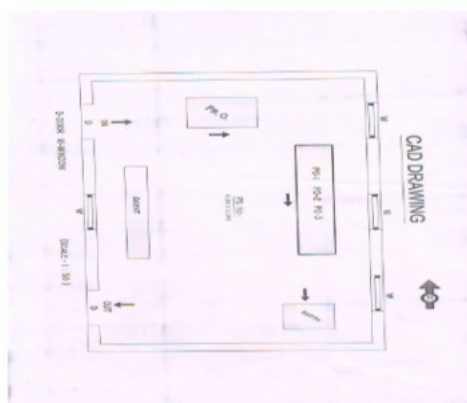

নির্বাচক নিবন্ধন আধিকারিকের স্বাক্ষর

Nazri Naksha

Google Map View

Polling Station Building Front View

Polling Station Front View

Cad View

Key MAP View

1 নাম : সোমা সাহা পিতার নাম: তারাপদ সাহা বাড়ির নং : এন0077 বয়স : 32 লিঙ্গ : মহিলা	WSC1190131 ফটো উপলব্ধ	2 নাম : সত্যব্রত রায় পিতার নাম: জনাঙ্গন রায় বাড়ির নং : n0077 বয়স : 46 লিঙ্গ : পুরুষ	HVH2629483 ফটো উপলব্ধ	3 নাম : নবকুমার সিংহ পিতার নাম: নিমল সিংহ বাড়ির নং : n0125 বয়স : 75 লিঙ্গ : পুরুষ	HVH2692515 ফটো উপলব্ধ
4 নাম : আনন্দ সিংহ পিতার নাম: নবকুমার সিংহ বাড়ির নং : n0125 বয়স : 47 লিঙ্গ : পুরুষ	HVH2767820 ফটো উপলব্ধ	5 নাম : সুনতি সিংহ স্বামীর নাম: হেমচন্দ্র সিংহ বাড়ির নং : n0194 বয়স : 61 লিঙ্গ : মহিলা	WSC0491795 ফটো উপলব্ধ	6 নাম : তাসকুরা বিবি স্বামীর নাম: কবিরুল সেখ বাড়ির নং : n0196 বয়স : 36 লিঙ্গ : মহিলা	WSC1198274 ফটো উপলব্ধ
7 নাম : তোফাজ্জল হোসেন পিতার নাম: সাদ্দুল আলী বাড়ির নং : n0197 বয়স : 39 লিঙ্গ : পুরুষ	WSC0491738 ফটো উপলব্ধ	8 নাম : রুবি বিবি পিতার নাম: রাহিম সেখ বাড়ির নং : n0200 বয়স : 39 লিঙ্গ : মহিলা	WSC0491647 ফটো উপলব্ধ	9 নাম : হাসান সেখ পিতার নাম: হারুন আলি বাড়ির নং : n0200 বয়স : 39 লিঙ্গ : পুরুষ	WSC1301407 ফটো উপলব্ধ
10 নাম : ধ্রুব সিংহ পিতার নাম: দীপক সিংহ বাড়ির নং : n0203 বয়স : 39 লিঙ্গ : পুরুষ	WSC0925230 ফটো উপলব্ধ	11 নাম : জেসমিন আকতার স্বামীর নাম: আব্দুল মালেক বাড়ির নং : n0210 বয়স : 32 লিঙ্গ : মহিলা	WSC1301365 ফটো উপলব্ধ	12 নাম : সাদিকুল সেখ পিতার নাম: শুকুরুদ্দিন সেখ বাড়ির নং : n0243 বয়স : 65 লিঙ্গ : পুরুষ	WSC1529171 ফটো উপলব্ধ
13 নাম : বাপ্পা সরকার পিতার নাম: বাবলু সরকার বাড়ির নং : n0107 বয়স : 40 লিঙ্গ : পুরুষ	WSC0494153 ফটো উপলব্ধ	14 নাম : বুদ্ধদেব শীল পিতার নাম: স্বপন শীল বাড়ির নং : n0040 বয়স : 37 লিঙ্গ : পুরুষ	WSC0494062 ফটো উপলব্ধ	15 নাম : প্রিন্স সিংহ পিতার নাম: হেমচন্দ্র সিংহ বাড়ির নং : n0193 বয়স : 30 লিঙ্গ : পুরুষ	WSC1529064 ফটো উপলব্ধ
16 নাম : প্রদীপ কুমার দাস মায়ের নাম: শিখা দাস বাড়ির নং : n0324 বয়স : 36 লিঙ্গ : পুরুষ	WSC1147412 ফটো উপলব্ধ	17 নাম : আব হানিক মায়ের নাম: মালেকা খাতুন বাড়ির নং : এন0125 বয়স : 32 লিঙ্গ : পুরুষ	WSC1562461 ফটো উপলব্ধ	18 নাম : সাহিনা পরভীন স্বামীর নাম: মোঃ জসিমুদ্দিন সেখ বাড়ির নং : n0198 বয়স : 27 লিঙ্গ : মহিলা	WSC1887413 ফটো উপলব্ধ
19 নাম : লিপি সরকার প্রামাণিক স্বামীর নাম: বাপ্পা সরকার বাড়ির নং : n0107 বয়স : 35 লিঙ্গ : মহিলা	WSC1620954 ফটো উপলব্ধ	20 নাম : সুরাইয়া বিবি স্বামীর নাম: সফিকুল ইসলাম বাড়ির নং : এন0230 বয়স : 52 লিঙ্গ : মহিলা	WSC2285443 ফটো উপলব্ধ	21 নাম : সাদেকুল সেখ পিতার নাম: নুরসেদ আলি বাড়ির নং : n0196 বয়স : 35 লিঙ্গ : পুরুষ	WSC1529239 ফটো উপলব্ধ
22 নাম : বানী ইসরাইল হক পিতার নাম: এনামুল হক বাড়ির নং : n0228 বয়স : 43 লিঙ্গ : পুরুষ	HVH2142339 ফটো উপলব্ধ	23 নাম : মৌ পাণ্ডে স্বামীর নাম: শংকর প্রসাদ পাণ্ডে বাড়ির নং : n0135 বয়স : 48 লিঙ্গ : মহিলা	HVH0035238 ফটো উপলব্ধ	24 নাম : নাজেরা বিবি স্বামীর নাম: মতিবুর রহমান বাড়ির নং : n0288 বয়স : 50 লিঙ্গ : মহিলা	WSC2287795 ফটো উপলব্ধ
25 নাম : মোঃ ইব্রাহিম পিতার নাম: মতিবুর রহমান বাড়ির নং : n0287 বয়স : 30 লিঙ্গ : পুরুষ	WSC1293216 ফটো উপলব্ধ	26 নাম : বাহারুল বিবি স্বামীর নাম: সাদিকুল সেখ বাড়ির নং : n0242 বয়স : 56 লিঙ্গ : মহিলা	WSC1529163 ফটো উপলব্ধ	27 নাম : শংকর প্রসাদ পাণ্ডে পিতার নাম: গনপতি পাণ্ডে বাড়ির নং : n0136 বয়স : 66 লিঙ্গ : পুরুষ	HVH0035303 ফটো উপলব্ধ
28 নাম : মিলি বিবি স্বামীর নাম: ইসমাঈল হক বাড়ির নং : n0227 বয়স : 39 লিঙ্গ : মহিলা	WSC0474841 ফটো উপলব্ধ	29 নাম : কহিনুর বিবি স্বামীর নাম: তোফাজ্জল হোসেন বাড়ির নং : n0198 বয়স : 51 লিঙ্গ : মহিলা	WSC0491258 ফটো উপলব্ধ	30 নাম : মর্জুম সেখ পিতার নাম: নুরসেদ সেখ বাড়ির নং : N0000 বয়স : 51 লিঙ্গ : পুরুষ	WSC0491340 ফটো উপলব্ধ