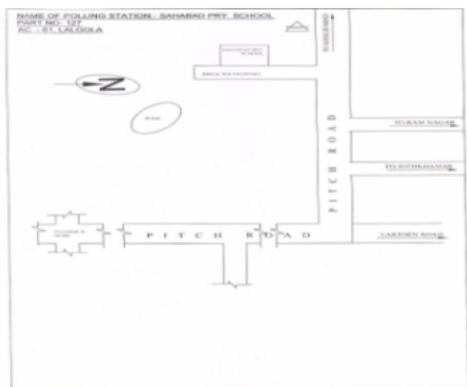

নির্বাচক নিবন্ধন আধিকারিকের স্বাক্ষর

Nazri Naksha

Google Map View

Polling Station Building Front View

Polling Station Front View

Cad View

Key MAP View

1 নাম : সোমা সাহা পিতার নাম: তারাপদ সাহা বাড়ির নং : এন0077 বয়স : 32 লিঙ্গ : মহিলা	WSC1190131 ফটো উপলব্ধ	2 নাম : সত্যব্রত রায় পিতার নাম: জনাঙ্গন রায় বাড়ির নং : n0077 বয়স : 46 লিঙ্গ : পুরুষ	HVH2629483 ফটো উপলব্ধ	3 নাম : নবকুমার সিংহ পিতার নাম: নিমল সিংহ বাড়ির নং : n0125 বয়স : 75 লিঙ্গ : পুরুষ	HVH2692515 ফটো উপলব্ধ
4 নাম : আনন্দ সিংহ পিতার নাম: নবকুমার সিংহ বাড়ির নং : n0125 বয়স : 47 লিঙ্গ : পুরুষ	HVH2767820 ফটো উপলব্ধ	5 নাম : সুনতি সিংহ স্বামীর নাম: হেমচন্দ্র সিংহ বাড়ির নং : n0194 বয়স : 61 লিঙ্গ : মহিলা	WSC0491795 ফটো উপলব্ধ	6 নাম : তাসকুরা বিবি স্বামীর নাম: কবিরুল সেখ বাড়ির নং : n0196 বয়স : 36 লিঙ্গ : মহিলা	WSC1198274 ফটো উপলব্ধ
7 নাম : তোফাজ্জল হোসেন পিতার নাম: সাদ্দুল আলী বাড়ির নং : n0197 বয়স : 39 লিঙ্গ : পুরুষ	WSC0491738 ফটো উপলব্ধ	8 নাম : রুবি বিবি পিতার নাম: রাহিম সেখ বাড়ির নং : n0200 বয়স : 39 লিঙ্গ : মহিলা	WSC0491647 ফটো উপলব্ধ	9 নাম : হাসান সেখ পিতার নাম: হারুন আলি বাড়ির নং : n0200 বয়স : 39 লিঙ্গ : পুরুষ	WSC1301407 ফটো উপলব্ধ
10 নাম : ধ্রুব সিংহ পিতার নাম: দীপক সিংহ বাড়ির নং : n0203 বয়স : 39 লিঙ্গ : পুরুষ	WSC0925230 ফটো উপলব্ধ	11 নাম : জেসমিন আকতার স্বামীর নাম: আব্দুল মালেক বাড়ির নং : n0210 বয়স : 32 লিঙ্গ : মহিলা	WSC1301365 ফটো উপলব্ধ	12 নাম : সাদিকুল সেখ পিতার নাম: শুকুরুদ্দিন সেখ বাড়ির নং : n0243 বয়স : 65 লিঙ্গ : পুরুষ	WSC1529171 ফটো উপলব্ধ
13 নাম : বাপ্পা সরকার পিতার নাম: বাবলু সরকার বাড়ির নং : n0107 বয়স : 40 লিঙ্গ : পুরুষ	WSC0494153 ফটো উপলব্ধ	14 নাম : বুদ্ধদেব শীল পিতার নাম: স্বপন শীল বাড়ির নং : n0040 বয়স : 37 লিঙ্গ : পুরুষ	WSC0494062 ফটো উপলব্ধ	15 নাম : প্রিন্স সিংহ পিতার নাম: হেমচন্দ্র সিংহ বাড়ির নং : n0193 বয়স : 30 লিঙ্গ : পুরুষ	WSC1529064 ফটো উপলব্ধ
16 নাম : প্রদীপ কুমার দাস মায়ের নাম: শিখা দাস বাড়ির নং : n0324 বয়স : 36 লিঙ্গ : পুরুষ	WSC1147412 ফটো উপলব্ধ	17 নাম : আব হানিক মায়ের নাম: মালেকা খাতুন বাড়ির নং : এন0125 বয়স : 32 লিঙ্গ : পুরুষ	WSC1562461 ফটো উপলব্ধ	18 নাম : সাহিনা পরভীন স্বামীর নাম: মোঃ জসিমুদ্দিন সেখ বাড়ির নং : n0198 বয়স : 27 লিঙ্গ : মহিলা	WSC1887413 ফটো উপলব্ধ
19 নাম : লিপি সরকার প্রামাণিক স্বামীর নাম: বাপ্পা সরকার বাড়ির নং : n0107 বয়স : 35 লিঙ্গ : মহিলা	WSC1620954 ফটো উপলব্ধ	20 নাম : সুরাইয়া বিবি স্বামীর নাম: সফিকুল ইসলাম বাড়ির নং : এন0230 বয়স : 52 লিঙ্গ : মহিলা	WSC2285443 ফটো উপলব্ধ	21 নাম : সাদেকুল সেখ পিতার নাম: নুরসেদ আলি বাড়ির নং : n0196 বয়স : 35 লিঙ্গ : পুরুষ	WSC1529239 ফটো উপলব্ধ
22 নাম : বানী ইসরাইল হক পিতার নাম: এনামুল হক বাড়ির নং : n0228 বয়স : 43 লিঙ্গ : পুরুষ	HVH2142339 ফটো উপলব্ধ	23 নাম : মৌ পাণ্ডে স্বামীর নাম: শংকর প্রসাদ পাণ্ডে বাড়ির নং : n0135 বয়স : 48 লিঙ্গ : মহিলা	HVH0035238 ফটো উপলব্ধ	24 নাম : নাজেরা বিবি স্বামীর নাম: মতিবুর রহমান বাড়ির নং : n0288 বয়স : 50 লিঙ্গ : মহিলা	WSC2287795 ফটো উপলব্ধ
25 নাম : মোঃ ইব্রাহিম পিতার নাম: মতিবুর রহমান বাড়ির নং : n0287 বয়স : 30 লিঙ্গ : পুরুষ	WSC1293216 ফটো উপলব্ধ	26 নাম : বাহারুল বিবি স্বামীর নাম: সাদিকুল সেখ বাড়ির নং : n0242 বয়স : 56 লিঙ্গ : মহিলা	WSC1529163 ফটো উপলব্ধ	27 নাম : শংকর প্রসাদ পাণ্ডে পিতার নাম: গনপতি পাণ্ডে বাড়ির নং : n0136 বয়স : 66 লিঙ্গ : পুরুষ	HVH0035303 ফটো উপলব্ধ
28 নাম : মিলি বিবি স্বামীর নাম: ইসমাঈল হক বাড়ির নং : n0227 বয়স : 39 লিঙ্গ : মহিলা	WSC0474841 ফটো উপলব্ধ	29 নাম : কহিনুর বিবি স্বামীর নাম: তোফাজ্জল হোসেন বাড়ির নং : n0198 বয়স : 51 লিঙ্গ : মহিলা	WSC0491258 ফটো উপলব্ধ	30 নাম : মর্জুম সেখ পিতার নাম: নুরসেদ সেখ বাড়ির নং : N0000 বয়স : 51 লিঙ্গ : পুরুষ	WSC0491340 ফটো উপলব্ধ