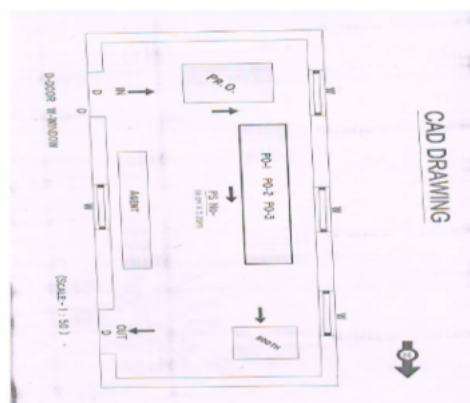

নির্বাচক নিবন্ধন আধিকারিকের স্বাক্ষর

Nazri Naksha

Google Map View

Polling Station Building Front View

Polling Station Front View

Cad View

Key MAP View

1 নাম : রেজিনা বিবি স্বামীর নাম : সাইদুল সেখ বাড়ির নং : n0132 বয়স : 42 লিঙ্গ : মহিলা	HVH2147890 ফটো উপলব্ধ	2 নাম : পতুল বিবি স্বামীর নাম : মোঃ চিট্টু সেখ বাড়ির নং : n0126 বয়স : 29 লিঙ্গ : মহিলা	WSC1621127 ফটো উপলব্ধ	3 নাম : ডলি বিবি স্বামীর নাম : রফিক খান বাড়ির নং : n0126 বয়স : 29 লিঙ্গ : মহিলা	HVH2690501 ফটো উপলব্ধ
4 নাম : সাইদুল সেখ পিতার নাম : নুর হোসেন সেখ বাড়ির নং : n0133 বয়স : 44 লিঙ্গ : পুরুষ	HVH2147825 ফটো উপলব্ধ	5 নাম : এরিনা খাতুন পিতার নাম : নুর হোসেন সেখ বাড়ির নং : n0119 বয়স : 29 লিঙ্গ : মহিলা	WSC1621168 ফটো উপলব্ধ	6 নাম : রুপালী খাতুন স্বামীর নাম : মুস্তাফিজুর খান বাড়ির নং : n0094 বয়স : 27 লিঙ্গ : মহিলা	WSC1621135 ফটো উপলব্ধ
7 নাম : শীলা খাতুন পিতার নাম : আলি হোসেন বাড়ির নং : n0026 বয়স : 42 লিঙ্গ : মহিলা	WSC1429844 ফটো উপলব্ধ	8 নাম : আর্জিনা বিবি স্বামীর নাম : আলি হোসেন বাড়ির নং : n0026 বয়স : 42 লিঙ্গ : মহিলা	HVH2510527 ফটো উপলব্ধ	9 নাম : আরমান খান পিতার নাম : আনিসুর খান বাড়ির নং : n0075 বয়স : 29 লিঙ্গ : পুরুষ	WSC1529338 ফটো উপলব্ধ
10 নাম : আনিসুর খাঁ পিতার নাম : রেজাউল খাঁ বাড়ির নং : n0075 বয়স : 54 লিঙ্গ : পুরুষ	WB/09/055/363048 ফটো উপলব্ধ	11 নাম : পিংকী বিবি স্বামীর নাম : রাজেশ সেখ বাড়ির নং : n0138 বয়স : 40 লিঙ্গ : মহিলা	HVH2690253 ফটো উপলব্ধ	12 নাম : রাজিয়া সুলতানা স্বামীর নাম : কবিরুল সেখ বাড়ির নং : এন0118 বয়স : 29 লিঙ্গ : মহিলা	WSC1877869 ফটো উপলব্ধ
13 নাম : আদ্রা খাতুন স্বামীর নাম : সেলিম সেখ বাড়ির নং : এন037 বয়স : 32 লিঙ্গ : মহিলা	WSC1847730 ফটো উপলব্ধ	14 নাম : সজাউদ্দিন সেখ পিতার নাম : বাসির সেখ বাড়ির নং : এন0129 বয়স : 23 লিঙ্গ : পুরুষ	WSC1848340 ফটো উপলব্ধ	15 নাম : মর্জিনা বেওয়া স্বামীর নাম : আজিমুদ্দিন খান বাড়ির নং : n0094 বয়স : 67 লিঙ্গ : মহিলা	WSC2176154 ফটো উপলব্ধ
16 নাম : চামেলী বিবি স্বামীর নাম : জাকির সেখ বাড়ির নং : n0067 বয়স : 43 লিঙ্গ : মহিলা	HVH2629749 ফটো উপলব্ধ	17 নাম : সাহিম সেখ পিতার নাম : এসলাম সেখ বাড়ির নং : N0045 বয়স : 26 লিঙ্গ : পুরুষ	WSC2332427 ফটো উপলব্ধ	18 নাম : রেজিনা খাতুন স্বামীর নাম : আরমান খান বাড়ির নং : n0094 বয়স : 23 লিঙ্গ : মহিলা	WSC2330686 ফটো উপলব্ধ
19 নাম : রুবেল সেখ পিতার নাম : মুরশেদ সেখ বাড়ির নং : N0067 বয়স : 25 লিঙ্গ : পুরুষ	WSC2330546 ফটো উপলব্ধ	20 নাম : মোঃ মাকসুদুদ্দিন সেখ পিতার নাম : হুত মোঃ গিয়াসউদ্দিন সেখ বাড়ির নং : N0125 বয়স : 23 লিঙ্গ : পুরুষ	WSC2331338 ফটো উপলব্ধ	21 নাম : তানজিলা খাতুন স্বামীর নাম : মহিদুল সেখ বাড়ির নং : N0070 বয়স : 26 লিঙ্গ : মহিলা	WSC2338069 ফটো উপলব্ধ
22 নাম : সোহেল রানা সেখ পিতার নাম : মোস্তফা সেখ বাড়ির নং : N0118 বয়স : 25 লিঙ্গ : পুরুষ	WSC2338838 ফটো উপলব্ধ	23 নাম : রেবিনা বিবি স্বামীর নাম : মিজাফুল ইসলাম বাড়ির নং : N 0020 বয়স : 40 লিঙ্গ : মহিলা	HVH2690212 ফটো উপলব্ধ	24 নাম : ভুলু সেখ পিতার নাম : দানু সেখ বাড়ির নং : n0077 বয়স : 52 লিঙ্গ : পুরুষ	WSC2299006 ফটো উপলব্ধ
25 নাম : সামানুর বিবি স্বামীর নাম : হান্নান খাঁ বাড়ির নং : n0075 বয়স : 60 লিঙ্গ : মহিলা	WSC2299865 ফটো উপলব্ধ	26 নাম : কুদ্দুস সেখ পিতার নাম : লুট সেখ বাড়ির নং : n0045 বয়স : 65 লিঙ্গ : পুরুষ	WSC2297687 ফটো উপলব্ধ	27 নাম : রাজিয়া বিবি স্বামীর নাম : মোস্তফা সেখ বাড়ির নং : n0118 বয়স : 49 লিঙ্গ : মহিলা	WSC2301117 ফটো উপলব্ধ
28 নাম : কমলা বিবি স্বামীর নাম : সফি সেখ বাড়ির নং : n0026 বয়স : 66 লিঙ্গ : মহিলা	WB/09/055/363235 ফটো উপলব্ধ	29 নাম : নাজির হোসেন পিতার নাম : মোজাম্মেল বাড়ির নং : n0026 বয়স : 53 লিঙ্গ : পুরুষ	WB/09/055/363377 ফটো উপলব্ধ	30 নাম : মোস্তফা সেখ পিতার নাম : জাহিমুদ্দিন সেখ বাড়ির নং : n0118 বয়স : 52 লিঙ্গ : পুরুষ	WSC2301034 ফটো উপলব্ধ