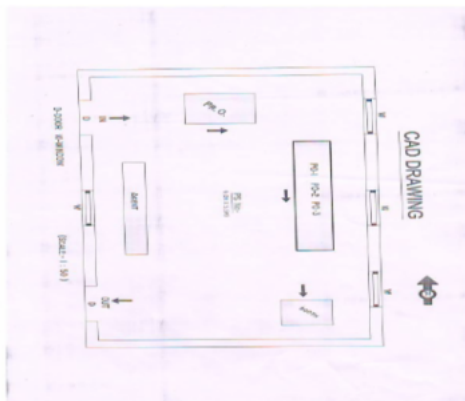

নির্বাচক নিবন্ধন আধিকারিকের স্বাক্ষর

Nazri Naksha

Google Map View

Polling Station Building Front View

Polling Station Front View

Cad View

Key MAP View

1 নাম : সোমা ধর স্বামীর নাম: গোবিন্দ ধর বাড়ির নং : n0326 বয়স : 42 লিঙ্গ : মহিলা	HVH2249274 ফটো উপলব্ধ	2 নাম : নন্দিতা চক্রবর্তী স্বামীর নাম: তাপস চক্রবর্তী বাড়ির নং : n0178 বয়স : 54 লিঙ্গ : মহিলা	WB/09/055/357541 ফটো উপলব্ধ	3 নাম : সঞ্জয় হাজারা পিতার নাম: কিষান হাজারা বাড়ির নং : n0259 বয়স : 38 লিঙ্গ : পুরুষ	WSC0925479 ফটো উপলব্ধ
4 নাম : বৈশাখী ধর (ঘোষ) স্বামীর নাম: সন্দীপ ধর বাড়ির নং : n0263 বয়স : 46 লিঙ্গ : মহিলা	HVH2125912 ফটো উপলব্ধ	5 নাম : জয়তী দাস (সাহা) স্বামীর নাম: পুরুষোত্তম সাহা বাড়ির নং : n0288 বয়স : 48 লিঙ্গ : মহিলা	WSC0925578 ফটো উপলব্ধ	6 নাম : দীপক ঘোষ পিতার নাম: আলু ঘোষ বাড়ির নং : n0297 বয়স : 48 লিঙ্গ : পুরুষ	WSC0504027 ফটো উপলব্ধ
7 নাম : মল্লিকা পাল স্বামীর নাম: উৎপলেন্দু পাল বাড়ির নং : n0300 বয়স : 49 লিঙ্গ : মহিলা	HVH1648294 ফটো উপলব্ধ	8 নাম : মুনালিনি পাল পিতার নাম: নলিনী কান্ত পাল বাড়ির নং : n0303 বয়স : 38 লিঙ্গ : মহিলা	HVH2684926 ফটো উপলব্ধ	9 নাম : টুকটুকি দাস স্বামীর নাম: বাঁশরী দাস বাড়ির নং : n0306 বয়স : 46 লিঙ্গ : মহিলা	WSC0483255 ফটো উপলব্ধ
10 নাম : অমিত কুমার সাহা পিতার নাম: অশোক কুমার সাহা বাড়ির নং : n0115 বয়স : 40 লিঙ্গ : পুরুষ	HVH2689214 ফটো উপলব্ধ	11 নাম : পাপিয়া পাল স্বামীর নাম: মিলন পাল বাড়ির নং : n0413 বয়স : 35 লিঙ্গ : মহিলা	WSC1506591 ফটো উপলব্ধ	12 নাম : মাধবী মিশ্র দে স্বামীর নাম: কামিনী কুমার দে বাড়ির নং : n0103 বয়স : 48 লিঙ্গ : মহিলা	HVH1490150 ফটো উপলব্ধ
13 নাম : পূজা দুবে (মিশ্র) স্বামীর নাম: সন্তোষ মিশ্র বাড়ির নং : n0103 বয়স : 29 লিঙ্গ : মহিলা	WSC1529486 ফটো উপলব্ধ	14 নাম : রীনা চৌধুরী মিশ্র স্বামীর নাম: তাপস মিশ্র বাড়ির নং : n0103 বয়স : 50 লিঙ্গ : মহিলা	HVH1489590 ফটো উপলব্ধ	15 নাম : তাপস মিশ্র পিতার নাম: বিশ্বনাথ মিশ্র বাড়ির নং : n0103 বয়স : 57 লিঙ্গ : পুরুষ	WB/09/055/354190 ফটো উপলব্ধ
16 নাম : অনিল সিং পিতার নাম: শ্রী দাম সিং বাড়ির নং : n0123 বয়স : 59 লিঙ্গ : পুরুষ	HVH2689255 ফটো উপলব্ধ	17 নাম : সুমি সাহা সরকার স্বামীর নাম: অমিত কুমার সাহা বাড়ির নং : n0115 বয়স : 34 লিঙ্গ : মহিলা	WSC1430149 ফটো উপলব্ধ	18 নাম : রমেন লালা পিতার নাম: মঙ্গল লালা বাড়ির নং : n0330 বয়স : 38 লিঙ্গ : পুরুষ	WSC0504282 ফটো উপলব্ধ
19 নাম : বাসন্তি লালা স্বামীর নাম: মঙ্গল লালা বাড়ির নং : n0327 বয়স : 51 লিঙ্গ : মহিলা	WSC0504274 ফটো উপলব্ধ	20 নাম : তেজস পাল পিতার নাম: বিরেন পাল বাড়ির নং : n0319 বয়স : 54 লিঙ্গ : পুরুষ	WB/09/055/054637 ফটো উপলব্ধ	21 নাম : প্রিয়ান্বিতা দে পিতার নাম: কামিনী কুমার দে বাড়ির নং : এন0103 বয়স : 26 লিঙ্গ : মহিলা	WSC1852698 ফটো উপলব্ধ
22 নাম : মিতালি সরকার পোদ্দার স্বামীর নাম: দেবশীষ সরকার বাড়ির নং : এন0132 বয়স : 41 লিঙ্গ : মহিলা	WSC1885029 ফটো উপলব্ধ	23 নাম : অমিত পাণ্ডে পিতার নাম: জীবন পাণ্ডে বাড়ির নং : এন0103 বয়স : 31 লিঙ্গ : পুরুষ	WSC1799634 ফটো উপলব্ধ	24 নাম : ফুরকানী সিংহ স্বামীর নাম: অমিত পাণ্ডে বাড়ির নং : N0103 বয়স : 31 লিঙ্গ : মহিলা	WSC2340883 ফটো উপলব্ধ
25 নাম : সর্বা রায় স্বামীর নাম: প্রভাত কুমার রায় বাড়ির নং : n0132 বয়স : 61 লিঙ্গ : মহিলা	HVH2689297 ফটো উপলব্ধ	26 নাম : পার্বতী রায় স্বামীর নাম: রমেশ চন্দ্র রায় বাড়ির নং : n0176 বয়স : 86 লিঙ্গ : মহিলা	WSC2378420 ফটো উপলব্ধ	27 নাম : তাপস কুমার চক্রবর্তী পিতার নাম: শিবেন্দ্রনারায়ণ চক্রবর্তী বাড়ির নং : n0178 বয়স : 62 লিঙ্গ : পুরুষ	WSC2384394 ফটো উপলব্ধ
28 নাম : অসিতা চক্রবর্তী পিতার নাম: তাপস কুমার চক্রবর্তী বাড়ির নং : n0178 বয়স : 31 লিঙ্গ : মহিলা	WSC1302447 ফটো উপলব্ধ	29 নাম : কামিনী কুমার দে পিতার নাম: নগেন্দ্র নাথ দে বাড়ির নং : এন0103 বয়স : 58 লিঙ্গ : পুরুষ	WSC1621358 ফটো উপলব্ধ	30 নাম : সুনীতা মিশ্র স্বামীর নাম: দিবস মিশ্র বাড়ির নং : n0103 বয়স : 47 লিঙ্গ : মহিলা	HVH2509826 ফটো উপলব্ধ