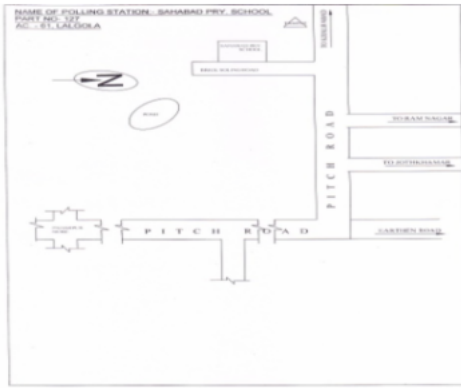

নির্বাচক নিবন্ধন আধিকারিকের স্বাক্ষর

Nazri Naksha

Google Map View

Polling Station Building Front View

Polling Station Front View

Cad View

Key MAP View

1 নাম : সোমা ধর স্বামীর নাম: গোবিন্দ ধর বাড়ির নং : n0326 বয়স : 42 লিঙ্গ : মহিলা	HVH2249274 ফটো উপলব্ধ	2 নাম : নন্দিতা চক্রবর্তী স্বামীর নাম: তাপস চক্রবর্তী বাড়ির নং : n0178 বয়স : 54 লিঙ্গ : মহিলা	WB/09/055/357541 ফটো উপলব্ধ	3 নাম : সঞ্জয় হাজারা পিতার নাম: কিষান হাজারা বাড়ির নং : n0259 বয়স : 38 লিঙ্গ : পুরুষ	WSC0925479 ফটো উপলব্ধ
4 নাম : বৈশাখী ধর (ঘোষ) স্বামীর নাম: সন্দীপ ধর বাড়ির নং : n0263 বয়স : 46 লিঙ্গ : মহিলা	HVH2125912 ফটো উপলব্ধ	5 নাম : জয়তী দাস (সাহা) স্বামীর নাম: পুরুষোত্তম সাহা বাড়ির নং : n0288 বয়স : 48 লিঙ্গ : মহিলা	WSC0925578 ফটো উপলব্ধ	6 নাম : দীপক ঘোষ পিতার নাম: আলু ঘোষ বাড়ির নং : n0297 বয়স : 48 লিঙ্গ : পুরুষ	WSC0504027 ফটো উপলব্ধ
7 নাম : মল্লিকা পাল স্বামীর নাম: উৎপলেন্দু পাল বাড়ির নং : n0300 বয়স : 49 লিঙ্গ : মহিলা	HVH1648294 ফটো উপলব্ধ	8 নাম : মুনালিনি পাল পিতার নাম: নলিনী কান্ত পাল বাড়ির নং : n0303 বয়স : 38 লিঙ্গ : মহিলা	HVH2684926 ফটো উপলব্ধ	9 নাম : টুকটুকি দাস স্বামীর নাম: বাঁশরী দাস বাড়ির নং : n0306 বয়স : 46 লিঙ্গ : মহিলা	WSC0483255 ফটো উপলব্ধ
10 নাম : অমিত কুমার সাহা পিতার নাম: অশোক কুমার সাহা বাড়ির নং : n0115 বয়স : 40 লিঙ্গ : পুরুষ	HVH2689214 ফটো উপলব্ধ	11 নাম : পাপিয়া পাল স্বামীর নাম: মিলন পাল বাড়ির নং : n0413 বয়স : 35 লিঙ্গ : মহিলা	WSC1506591 ফটো উপলব্ধ	12 নাম : মাধবী মিশ্র দে স্বামীর নাম: কামিনী কুমার দে বাড়ির নং : n0103 বয়স : 48 লিঙ্গ : মহিলা	HVH1490150 ফটো উপলব্ধ
13 নাম : পূজা দুবে (মিশ্র) স্বামীর নাম: সন্তোষ মিশ্র বাড়ির নং : n0103 বয়স : 29 লিঙ্গ : মহিলা	WSC1529486 ফটো উপলব্ধ	14 নাম : রীনা চৌধুরী মিশ্র স্বামীর নাম: তাপস মিশ্র বাড়ির নং : n0103 বয়স : 50 লিঙ্গ : মহিলা	HVH1489590 ফটো উপলব্ধ	15 নাম : তাপস মিশ্র পিতার নাম: বিশ্বনাথ মিশ্র বাড়ির নং : n0103 বয়স : 57 লিঙ্গ : পুরুষ	WB/09/055/354190 ফটো উপলব্ধ
16 নাম : অনিল সিং পিতার নাম: শ্রী দাম সিং বাড়ির নং : n0123 বয়স : 59 লিঙ্গ : পুরুষ	HVH2689255 ফটো উপলব্ধ	17 নাম : সুমি সাহা সরকার স্বামীর নাম: অমিত কুমার সাহা বাড়ির নং : n0115 বয়স : 34 লিঙ্গ : মহিলা	WSC1430149 ফটো উপলব্ধ	18 নাম : রমেন লালা পিতার নাম: মঙ্গল লালা বাড়ির নং : n0330 বয়স : 38 লিঙ্গ : পুরুষ	WSC0504282 ফটো উপলব্ধ
19 নাম : বাসন্তি লালা স্বামীর নাম: মঙ্গল লালা বাড়ির নং : n0327 বয়স : 51 লিঙ্গ : মহিলা	WSC0504274 ফটো উপলব্ধ	20 নাম : তেজস পাল পিতার নাম: বিরেন পাল বাড়ির নং : n0319 বয়স : 54 লিঙ্গ : পুরুষ	WB/09/055/054637 ফটো উপলব্ধ	21 নাম : প্রিয়ান্বিতা দে পিতার নাম: কামিনী কুমার দে বাড়ির নং : এন0103 বয়স : 26 লিঙ্গ : মহিলা	WSC1852698 ফটো উপলব্ধ
22 নাম : মিতালি সরকার পোদ্দার স্বামীর নাম: দেবশীষ সরকার বাড়ির নং : এন0132 বয়স : 41 লিঙ্গ : মহিলা	WSC1885029 ফটো উপলব্ধ	23 নাম : অমিত পাণ্ডে পিতার নাম: জীবন পাণ্ডে বাড়ির নং : এন0103 বয়স : 31 লিঙ্গ : পুরুষ	WSC1799634 ফটো উপলব্ধ	24 নাম : ফুরকানী সিংহ স্বামীর নাম: অমিত পাণ্ডে বাড়ির নং : N0103 বয়স : 31 লিঙ্গ : মহিলা	WSC2340883 ফটো উপলব্ধ
25 নাম : সর্বা রায় স্বামীর নাম: প্রভাত কুমার রায় বাড়ির নং : n0132 বয়স : 61 লিঙ্গ : মহিলা	HVH2689297 ফটো উপলব্ধ	26 নাম : পার্বতী রায় স্বামীর নাম: রমেশ চন্দ্র রায় বাড়ির নং : n0176 বয়স : 86 লিঙ্গ : মহিলা	WSC2378420 ফটো উপলব্ধ	27 নাম : তাপস কুমার চক্রবর্তী পিতার নাম: শিবেন্দ্রনারায়ণ চক্রবর্তী বাড়ির নং : n0178 বয়স : 62 লিঙ্গ : পুরুষ	WSC2384394 ফটো উপলব্ধ
28 নাম : অসিতা চক্রবর্তী পিতার নাম: তাপস কুমার চক্রবর্তী বাড়ির নং : n0178 বয়স : 31 লিঙ্গ : মহিলা	WSC1302447 ফটো উপলব্ধ	29 নাম : কামিনী কুমার দে পিতার নাম: নগেন্দ্র নাথ দে বাড়ির নং : এন0103 বয়স : 58 লিঙ্গ : পুরুষ	WSC1621358 ফটো উপলব্ধ	30 নাম : সুনীতা মিশ্র স্বামীর নাম: দিবস মিশ্র বাড়ির নং : n0103 বয়স : 47 লিঙ্গ : মহিলা	HVH2509826 ফটো উপলব্ধ