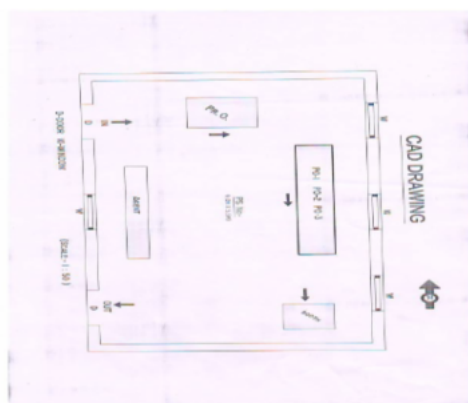

নির্বাচক নিবন্ধন আধিকারিকের স্বাক্ষর

Nazri Naksha

Google Map View

Polling Station Building Front View

Polling Station Front View

Cad View

Key MAP View

1 নাম : মন্থাথ কর্মকার পিতার নাম: মন্থু লাল কর্মকার বাড়ির নং : n0100 বয়স : 46 লিঙ্গ : পুরুষ	HVH2326510 ফটো উপলব্ধ	2 নাম : মুক্তা তেওয়ারী স্বামীর নাম: শুভ্রজিত তেওয়ারী বাড়ির নং : n0088 বয়স : 62 লিঙ্গ : মহিলা	WSC2814416 ফটো উপলব্ধ	3 নাম : অভিজিত তেওয়ারী পিতার নাম: লক্ষীপতি তেওয়ারী বাড়ির নং : n0088 বয়স : 57 লিঙ্গ : পুরুষ	WB/09/055/354474 ফটো উপলব্ধ
4 নাম : সায়ন তেওয়ারী পিতার নাম: শুভ্রজিত তেওয়ারী বাড়ির নং : n0088 বয়স : 34 লিঙ্গ : পুরুষ	WSC1127216 ফটো উপলব্ধ	5 নাম : শ্রীকান্ত দাস পিতার নাম: সন্তোষ কুমার দাস বাড়ির নং : n0189 বয়স : 35 লিঙ্গ : পুরুষ	WSC0925529 ফটো উপলব্ধ	6 নাম : সান্ত্বনা দাস স্বামীর নাম: সুশান্ত দাস বাড়ির নং : n0144 বয়স : 40 লিঙ্গ : মহিলা	WSC0505172 ফটো উপলব্ধ
7 নাম : ফেরদৌসী খাতুন স্বামীর নাম: তফিকুল হক বাড়ির নং : n0148 বয়স : 39 লিঙ্গ : মহিলা	WSC0504183 ফটো উপলব্ধ	8 নাম : গৌরী সাহা স্বামীর নাম: সুরজিত সাহা বাড়ির নং : n0227 বয়স : 37 লিঙ্গ : মহিলা	WSC0530527 ফটো উপলব্ধ	9 নাম : অরিদম ভাদুরী পিতার নাম: বাদল ভাদুরী বাড়ির নং : n0054 বয়স : 44 লিঙ্গ : পুরুষ	HVH1485887 ফটো উপলব্ধ
10 নাম : বেবী ভাদুরী স্বামীর নাম: বাদল ভাদুরী বাড়ির নং : n0054 বয়স : 66 লিঙ্গ : মহিলা	WSC1983543 ফটো উপলব্ধ	11 নাম : বাদল ভাদুরী পিতার নাম: ললিত মোহন ভাদুরী বাড়ির নং : n0054 বয়স : 73 লিঙ্গ : পুরুষ	WSC1982065 ফটো উপলব্ধ	12 নাম : মনীষা মণ্ডল (সাহা) স্বামীর নাম: গোবিন্দ সাহা বাড়ির নং : n0184 বয়স : 35 লিঙ্গ : মহিলা	WSC1621705 ফটো উপলব্ধ
13 নাম : তাপস কুমার সাহা পিতার নাম: অদ্বৈত সাহা বাড়ির নং : n0184 বয়স : 38 লিঙ্গ : পুরুষ	WSC0925537 ফটো উপলব্ধ	14 নাম : গীতা রানি সাহা স্বামীর নাম: শিবশঙ্কর গীতা বাড়ির নং : n0229 বয়স : 71 লিঙ্গ : মহিলা	WB/09/055/357820 ফটো উপলব্ধ	15 নাম : পার্থ সারথী সাহা পিতার নাম: প্রকাশ চাঁদ সাহা বাড়ির নং : n0241 বয়স : 46 লিঙ্গ : পুরুষ	HVH2326023 ফটো উপলব্ধ
16 নাম : অনিমা সরকার স্বামীর নাম: তাপস সরকার বাড়ির নং : n0219 বয়স : 37 লিঙ্গ : মহিলা	HVH2689172 ফটো উপলব্ধ	17 নাম : মৌসুমী সিংহ স্বামীর নাম: বাবলু সিংহ বাড়ির নং : এন0054 বয়স : 48 লিঙ্গ : মহিলা	HVH1655216 ফটো উপলব্ধ	18 নাম : দীপালী শীল পিতার নাম: দেবেন্দ্রনাথ শীল বাড়ির নং : n0150 বয়স : 70 লিঙ্গ : মহিলা	WB/09/055/366624 ফটো উপলব্ধ
19 নাম : মোঃ শামসুল হক পিতার নাম: মোনিতাজ আলি বাড়ির নং : n0148 বয়স : 74 লিঙ্গ : পুরুষ	HVH2145159 ফটো উপলব্ধ	20 নাম : উত্তম কুমার ঘোষ পিতার নাম: হরিপদ ঘোষ বাড়ির নং : n0197 বয়স : 52 লিঙ্গ : পুরুষ	WSC2806875 ফটো উপলব্ধ	21 নাম : গোবিন্দ সাহা পিতার নাম: অদ্বৈত সাহা বাড়ির নং : n0184 বয়স : 36 লিঙ্গ : পুরুষ	WSC0925511 ফটো উপলব্ধ
22 নাম : আদ্রিজা চৌধুরী ভাদুরী স্বামীর নাম: অরিদম ভাদুরী বাড়ির নং : এন0054 বয়স : 38 লিঙ্গ : মহিলা	WSC1894880 ফটো উপলব্ধ	23 নাম : অরিজিত ভাদুরী পিতার নাম: বাদল ভাদুরী বাড়ির নং : n0054 বয়স : 39 লিঙ্গ : পুরুষ	HVH2327625 ফটো উপলব্ধ	24 নাম : শোভন দাস পিতার নাম: সুসন্ত দাস বাড়ির নং : N0144 বয়স : 24 লিঙ্গ : পুরুষ	WSC2343739 ফটো উপলব্ধ
25 নাম : তফিকুল হক পিতার নাম: মোঃ শামসুল হক বাড়ির নং : n0148 বয়স : 48 লিঙ্গ : পুরুষ	HVH2145167 ফটো উপলব্ধ	26 নাম : বেদুরা বেগম স্বামীর নাম: মোঃ শামসুল হক বাড়ির নং : n0148 বয়স : 72 লিঙ্গ : মহিলা	HVH2145142 ফটো উপলব্ধ	27 নাম : সরমা তেওয়ারী মিশ্র স্বামীর নাম: অভিজীত তেওয়ারী বাড়ির নং : n0088 বয়স : 42 লিঙ্গ : মহিলা	HVH2326635 ফটো উপলব্ধ
28 নাম : অপর্ণা দাশগুপ্ত স্বামীর নাম: তাপস দাশগুপ্ত বাড়ির নং : n0266 বয়স : 48 লিঙ্গ : মহিলা	HVH2334654 ফটো উপলব্ধ	29 নাম : লীনা তাসনীম স্বামীর নাম: মোঃ আব্দুর রাকিব বাড়ির নং : এন 0107 বয়স : 42 লিঙ্গ : মহিলা	HVH2348209 ফটো উপলব্ধ	30 নাম : সৃজিতা তেওয়ারী পিতার নাম: অভিজীত তেওয়ারী বাড়ির নং : এন0088 বয়স : 23 লিঙ্গ : মহিলা	WSC2474385 ফটো উপলব্ধ