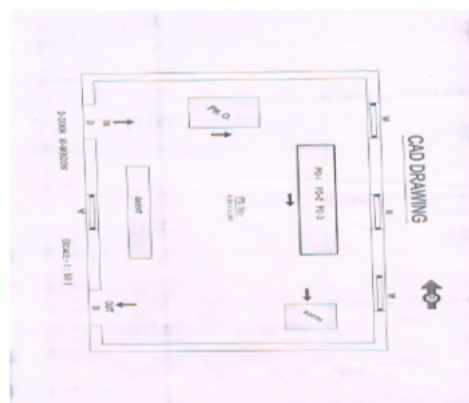

নির্বাচক নিবন্ধন আধিকারিকের স্বাক্ষর

Nazri Naksha

Google Map View

Polling Station Building Front View

Polling Station Front View

Cad View

Key MAP View

1 নাম : এরিনা বিবি স্বামীর নাম: মুস্তফা সেখ বাড়ির নং: n0086 বয়স : 43 লিঙ্গ : মহিলা	HVH2146637 ফটো উপলব্ধ	2 নাম : মোঃ কিসমাতুল্লা পিতার নাম: মোঃ আব্দুল খালেক বাড়ির নং: n0088 বয়স : 31 লিঙ্গ : পুরুষ	WSC1430784 ফটো উপলব্ধ	3 নাম : হুমায়ুন সেখ পিতার নাম: নূর হোসেন বাড়ির নং: n0090 বয়স : 43 লিঙ্গ : পুরুষ	HVH2329787 ফটো উপলব্ধ
4 নাম : সেলিনা বিবি স্বামীর নাম: পান্না সেখ বাড়ির নং: n0045 বয়স : 48 লিঙ্গ : মহিলা	WSC2025658 ফটো উপলব্ধ	5 নাম : রাহুল সেখ পিতার নাম: পান্না সেখ বাড়ির নং: n0045 বয়স : 32 লিঙ্গ : পুরুষ	WSC1303395 ফটো উপলব্ধ	6 নাম : রবিউল পিতার নাম: হাবিবুর বাড়ির নং: n0070 বয়স : 52 লিঙ্গ : পুরুষ	WB/09/055/360095 ফটো উপলব্ধ
7 নাম : মুর্শেদা বিবি স্বামীর নাম: রবিউল বাড়ির নং: n0070 বয়স : 51 লিঙ্গ : মহিলা	WB/09/055/360096 ফটো উপলব্ধ	8 নাম : মনিম বিবি স্বামীর নাম: ইসমাইল খান বাড়ির নং: n0071 বয়স : 37 লিঙ্গ : মহিলা	WSC1127703 ফটো উপলব্ধ	9 নাম : মহিবুর পিতার নাম: রমজান বাড়ির নং: এন0072 বয়স : 61 লিঙ্গ : পুরুষ	WSC2809465 ফটো উপলব্ধ
10 নাম : ডলি বিবি স্বামীর নাম: মহিবুর বাড়ির নং: n0072 বয়স : 56 লিঙ্গ : মহিলা	WSC2811719 ফটো উপলব্ধ	11 নাম : লুতফুলেশা স্বামীর নাম: আবদুল খালেক সেখ বাড়ির নং: n0020 বয়স : 61 লিঙ্গ : মহিলা	WSC2633204 ফটো উপলব্ধ	12 নাম : মানোয়ারা পিতার নাম: আবদুস সাত্তার বাড়ির নং: n0040 বয়স : 53 লিঙ্গ : মহিলা	WB/09/055/360185 ফটো উপলব্ধ
13 নাম : নাসিমা বিবি স্বামীর নাম: মর্জেম সেখ বাড়ির নং: n0062 বয়স : 50 লিঙ্গ : মহিলা	WSC2807527 ফটো উপলব্ধ	14 নাম : হালিম সেখ পিতার নাম: মুস্তাফা সেখ বাড়ির নং: n0036 বয়স : 37 লিঙ্গ : পুরুষ	WSC1303122 ফটো উপলব্ধ	15 নাম : ছবি খাতুন স্বামীর নাম: হালিম সেখ বাড়ির নং: এন0036 বয়স : 26 লিঙ্গ : মহিলা	WSC1842970 ফটো উপলব্ধ
16 নাম : ফরিদা বিবি স্বামীর নাম: ইসরাইল সেখ বাড়ির নং: এন001 বয়স : 39 লিঙ্গ : মহিলা	WSC0512343 ফটো উপলব্ধ	17 নাম : সহিদুল সেখ পিতার নাম: সাজ্জাদ সেখ বাড়ির নং: এন0036 বয়স : 26 লিঙ্গ : পুরুষ	WSC1840073 ফটো উপলব্ধ	18 নাম : সামাউন আহমেদ পিতার নাম: মোঃ মাহাতাবুর রহমান বাড়ির নং: এন00188 বয়স : 26 লিঙ্গ : পুরুষ	WSC1841394 ফটো উপলব্ধ
19 নাম : আনিকুল হক পিতার নাম: এনামুল হক বাড়ির নং: n0062 বয়স : 33 লিঙ্গ : পুরুষ	WSC1303189 ফটো উপলব্ধ	20 নাম : সাবিনা বিবি স্বামীর নাম: মোঃ আব্বাস আলী বাড়ির নং: n0073 বয়স : 43 লিঙ্গ : মহিলা	WSC1127745 ফটো উপলব্ধ	21 নাম : সেফালী খাতুন পিতার নাম: এনামুল হক বাড়ির নং: n0052 বয়স : 40 লিঙ্গ : মহিলা	WSC0509638 ফটো উপলব্ধ
22 নাম : সাহেবুর খাতুন পিতার নাম: আমজাদ সেখ বাড়ির নং: এন0024 বয়স : 55 লিঙ্গ : মহিলা	WSC2798569 ফটো উপলব্ধ	23 নাম : নাসিমা বিবি স্বামীর নাম: ডালিম সেখ বাড়ির নং: n0066 বয়স : 32 লিঙ্গ : মহিলা	WSC1303130 ফটো উপলব্ধ	24 নাম : ডালিম সেখ পিতার নাম: নজরুল সেখ বাড়ির নং: n0006 বয়স : 39 লিঙ্গ : পুরুষ	WSC1303148 ফটো উপলব্ধ
25 নাম : আঞ্জুমানেরা স্বামীর নাম: সাজ্জাদ বাড়ির নং: n0036 বয়স : 59 লিঙ্গ : মহিলা	WB/09/055/360171 ফটো উপলব্ধ	26 নাম : গাজলি খাতুন পিতার নাম: এনামুল হক বাড়ির নং: n0062 বয়স : 32 লিঙ্গ : মহিলা	WSC1303171 ফটো উপলব্ধ	27 নাম : আসাদুল হক পিতার নাম: এনামুল হক বাড়ির নং: n0062 বয়স : 39 লিঙ্গ : পুরুষ	HVH2511293 ফটো উপলব্ধ
28 নাম : মানোয়ারা স্বামীর নাম: লোকমান সেখ বাড়ির নং: n0063 বয়স : 71 লিঙ্গ : মহিলা	WB/09/055/360198 ফটো উপলব্ধ	29 নাম : আজিবুর সেখ পিতার নাম: লোকমান সেখ বাড়ির নং: n0063 বয়স : 49 লিঙ্গ : পুরুষ	WB/09/055/360200 ফটো উপলব্ধ	30 নাম : পিন্টু সেখ পিতার নাম: রহিম সেখ বাড়ির নং: এন0053 বয়স : 35 লিঙ্গ : পুরুষ	WSC1127810 ফটো উপলব্ধ