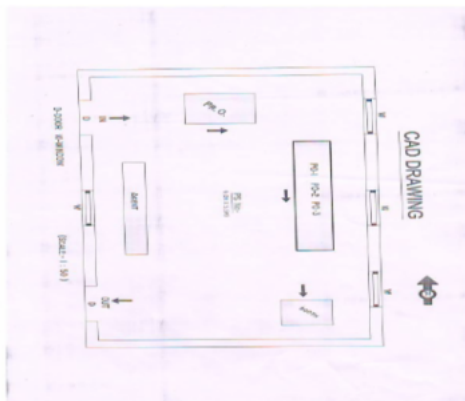

নির্বাচক নিবন্ধন আধিকারিকের স্বাক্ষর

Nazri Naksha

Google Map View

Polling Station Building Front View

Polling Station Front View

Cad View

Key MAP View

1 নাম : নয়নতারা খাতুন বিবি স্বামীর নাম : রফিকুল সেখ বাড়ির নং : n0133 বয়স : 32 লিঙ্গ : মহিলা	WSC1431758 ফটো উপলব্ধ	2 নাম : রাহুল সেখ পিতার নাম : রবিউল সেখ বাড়ির নং : n0133 বয়স : 30 লিঙ্গ : পুরুষ	WSC1530393 ফটো উপলব্ধ	3 নাম : হালেমা বিবি পিতার নাম : মতিবুর বাড়ির নং : n0133 বয়স : 56 লিঙ্গ : মহিলা	WB/09/055/363605 ফটো উপলব্ধ
4 নাম : সুফিয়া বিবি স্বামীর নাম : রবিউল বাড়ির নং : n0133 বয়স : 52 লিঙ্গ : মহিলা	WB/09/055/363607 ফটো উপলব্ধ	5 নাম : সামীর সেখ পিতার নাম : মোতিবুল সেখ বাড়ির নং : n0133 বয়স : 30 লিঙ্গ : পুরুষ	WSC1431527 ফটো উপলব্ধ	6 নাম : আনোয়ার সেখ পিতার নাম : বিন বাড়ির নং : n0134 বয়স : 57 লিঙ্গ : পুরুষ	WB/09/055/363595 ফটো উপলব্ধ
7 নাম : রাজু সেখ পিতার নাম : আনোয়ার সেখ বাড়ির নং : জেপনা বয়স : 33 লিঙ্গ : পুরুষ	WSC1129246 ফটো উপলব্ধ	8 নাম : লাইলী বিবি স্বামীর নাম : আনোয়ার বাড়ির নং : n0134 বয়স : 53 লিঙ্গ : মহিলা	HVH2147593 ফটো উপলব্ধ	9 নাম : ঝরনা খাতুন স্বামীর নাম : খাইরুল সেখ বাড়ির নং : n0133 বয়স : 32 লিঙ্গ : মহিলা	WSC1431691 ফটো উপলব্ধ
10 নাম : রবিউল সেখ পিতার নাম : সেখ এমাজুদ্দিন বাড়ির নং : n0133 বয়স : 58 লিঙ্গ : মহিলা	WSC2003242 ফটো উপলব্ধ	11 নাম : রফিকুল সেখ পিতার নাম : রফিকুল সেখ বাড়ির নং : n0133 বয়স : 36 লিঙ্গ : পুরুষ	WSC1017342 ফটো উপলব্ধ	12 নাম : রাজেশ সেখ পিতার নাম : মোজারুদ্দিন বাড়ির নং : n0141 বয়স : 49 লিঙ্গ : পুরুষ	HVH1491547 ফটো উপলব্ধ
13 নাম : ইসমাইল সেখ পিতার নাম : আলি মহাম্মদ বাড়ির নং : এন0143 বয়স : 74 লিঙ্গ : পুরুষ	HVH2630069 ফটো উপলব্ধ	14 নাম : জলি খাতুন পিতার নাম : ফাজিল সেখ বাড়ির নং : n0143 বয়স : 32 লিঙ্গ : মহিলা	WSC1431949 ফটো উপলব্ধ	15 নাম : মীরাজু সেখ পিতার নাম : আলাহিম সেখ বাড়ির নং : n0143 বয়স : 32 লিঙ্গ : পুরুষ	WSC1431956 ফটো উপলব্ধ
16 নাম : শেরমহম্মদ সেখ পিতার নাম : কুরবান বাড়ির নং : n0143 বয়স : 57 লিঙ্গ : পুরুষ	WB/09/055/363548 ফটো উপলব্ধ	17 নাম : লাইলি বিবি স্বামীর নাম : শেরমহম্মদ সেখ বাড়ির নং : n0143 বয়স : 33 লিঙ্গ : মহিলা	WSC1304872 ফটো উপলব্ধ	18 নাম : আশিফ খান পিতার নাম : নাসির খান বাড়ির নং : এন0145 বয়স : 29 লিঙ্গ : পুরুষ	WSC1530344 ফটো উপলব্ধ
19 নাম : মোঃ সামজুদ্দিন সেখ পিতার নাম : সাহাবুল হোসেন বাড়ির নং : n0165 বয়স : 33 লিঙ্গ : পুরুষ	WSC1431881 ফটো উপলব্ধ	20 নাম : রমজান সেখ পিতার নাম : সাহাবুল হোসেন বাড়ির নং : n0165 বয়স : 38 লিঙ্গ : পুরুষ	WSC1017136 ফটো উপলব্ধ	21 নাম : মাঞ্জু বিবি স্বামীর নাম : সাহাবুল হোসেন বাড়ির নং : n0165 বয়স : 54 লিঙ্গ : মহিলা	WB/09/055/363757 ফটো উপলব্ধ
22 নাম : বাবু সেখ পিতার নাম : বায়জাহান সেখ বাড়ির নং : n0165 বয়স : 32 লিঙ্গ : পুরুষ	WSC1304880 ফটো উপলব্ধ	23 নাম : জেসমিন বিবি স্বামীর নাম : রিক্ত সেখ বাড়ির নং : n0165 বয়স : 33 লিঙ্গ : মহিলা	WSC1128032 ফটো উপলব্ধ	24 নাম : সাদেনুর বিবি স্বামীর নাম : মজিবুর সেখ বাড়ির নং : n0165 বয়স : 43 লিঙ্গ : মহিলা	HVH2330884 ফটো উপলব্ধ
25 নাম : আঞ্জনা বিবি স্বামীর নাম : জিয়াবুল সেখ বাড়ির নং : n0120 বয়স : 32 লিঙ্গ : মহিলা	WSC1304831 ফটো উপলব্ধ	26 নাম : জিয়াবুল সেখ পিতার নাম : রাশিদ সেখ বাড়ির নং : এন0120 বয়স : 45 লিঙ্গ : পুরুষ	HVH2330876 ফটো উপলব্ধ	27 নাম : রাবিয়া বিবি স্বামীর নাম : আজিবুল সেখ বাড়ির নং : n0120 বয়স : 32 লিঙ্গ : মহিলা	HVH2512648 ফটো উপলব্ধ
28 নাম : আজিবুল সেখ পিতার নাম : রাশিদ সেখ বাড়ির নং : n0120 বয়স : 45 লিঙ্গ : পুরুষ	HVH2512655 ফটো উপলব্ধ	29 নাম : মজিবুর সেখ পিতার নাম : রাশিদ সেখ বাড়ির নং : n0120 বয়স : 30 লিঙ্গ : পুরুষ	HVH2512630 ফটো উপলব্ধ	30 নাম : কুলসুম বেগম স্বামীর নাম : রসিদ সেখ বাড়ির নং : n0120 বয়স : 80 লিঙ্গ : মহিলা	WSC2745271 ফটো উপলব্ধ