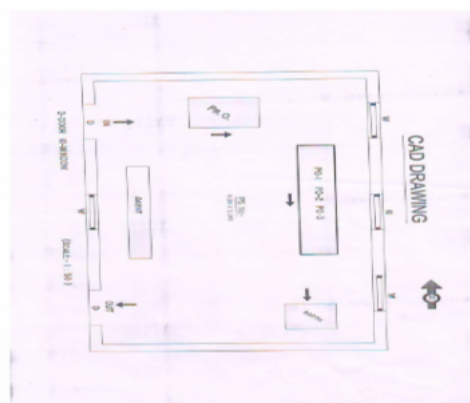

নির্বাচক নিবন্ধন আধিকারিকের স্বাক্ষর

Nazri Naksha

Google Map View

Polling Station Building Front View

Polling Station Front View

Cad View

Key MAP View

1 নাম : নবীরুল ইসলাম পিতার নাম : মুসলিম সেখ বাড়ির নং : n0088 বয়স : পুরুষ	WSC0524140 ফটো উপলব্ধ	2 নাম : জরিনা বিবি স্বামীর নাম : মোসলেম সেখ বাড়ির নং : n0089 বয়স : 71 লিঙ্গ : মহিলা	WB/09/055/381474 ফটো উপলব্ধ	3 নাম : ছবি মোদক (দত্ত) স্বামীর নাম : সত্যরত দত্ত বাড়ির নং : n0091 বয়স : 45 লিঙ্গ : মহিলা	WSC0925909 ফটো উপলব্ধ
4 নাম : মোঃ আব্দুল গনি পিতার নাম : সবদর আলি বাড়ির নং : n0098 বয়স : 81 লিঙ্গ : পুরুষ	HVH1555960 ফটো উপলব্ধ	5 নাম : মোঃ কবির হোসেন পিতার নাম : আব্দুল গনি বাড়ির নং : n0101 বয়স : 51 লিঙ্গ : পুরুষ	HVH1556083 ফটো উপলব্ধ	6 নাম : মোঃ আশিফ ইকবাল পিতার নাম : মোঃ কবির হোসেন বাড়ির নং : n0101 বয়স : 28 লিঙ্গ : পুরুষ	WSC1657436 ফটো উপলব্ধ
7 নাম : আকোতের আহমেদ পিতার নাম : মোঃ কাবির হোসেন বাড়ির নং : N0101 বয়স : 24 লিঙ্গ : পুরুষ	WSC2355071 ফটো উপলব্ধ	8 নাম : আয়েশা ইয়াসমিন স্বামীর নাম : মোঃ আমির হোসেন বাড়ির নং : N0150 বয়স : 27 লিঙ্গ : মহিলা	WSC2355014 ফটো উপলব্ধ	9 নাম : ফারুক আব্দুল্লাহ পিতার নাম : ফজলুর রহমান বাড়ির নং : N00 বয়স : 43 লিঙ্গ : পুরুষ	HVH2134955 ফটো উপলব্ধ
10 নাম : হাসিনা খাতুন পিতার নাম : মোঃ কামারুজ্জামান বাড়ির নং : N00150 বয়স : 28 লিঙ্গ : মহিলা	WSC1618792 ফটো উপলব্ধ	11 নাম : আমিনা ইসলাম স্বামীর নাম : সাবির মন্ডল বাড়ির নং : N0150 বয়স : 33 লিঙ্গ : মহিলা	WSC1757871 ফটো উপলব্ধ	12 নাম : মোঃ আমির হোসেন পিতার নাম : সাউদ মন্ডল বাড়ির নং : N0150 বয়স : 33 লিঙ্গ : পুরুষ	WSC1199397 ফটো উপলব্ধ
13 নাম : ফরিদা বিবি স্বামীর নাম : আনিসুর রহমান বাড়ির নং : n0002 বয়স : 37 লিঙ্গ : মহিলা	HVH2399061 ফটো উপলব্ধ	14 নাম : আনিসুর রহমান পিতার নাম : আলীউদ্দিন সেখ বাড়ির নং : n0001 বয়স : 39 লিঙ্গ : পুরুষ	HVH2084689 ফটো উপলব্ধ	15 নাম : বোজিনা খাতুন স্বামীর নাম : সেলিম সেখ বাড়ির নং : n0090 বয়স : 35 লিঙ্গ : মহিলা	WSC1531201 ফটো উপলব্ধ
16 নাম : সেলিম সেখ পিতার নাম : মোসলেম সেখ বাড়ির নং : n0090 বয়স : 49 লিঙ্গ : পুরুষ	WSC2555605 ফটো উপলব্ধ	17 নাম : সুরাইয়া ইয়াসমিন পিতার নাম : মোঃ আনাম হোসেন বাড়ির নং : n0180 বয়স : 32 লিঙ্গ : মহিলা	WSC1196377 ফটো উপলব্ধ	18 নাম : কমলিকা সিনহা সান্যাল স্বামীর নাম : সুজয় সিনহা বাড়ির নং : n0104 বয়স : 39 লিঙ্গ : মহিলা	HVH2692465 ফটো উপলব্ধ
19 নাম : মুলেদা বিবি স্বামীর নাম : আব্দুল গনি বাড়ির নং : n0099 বয়স : 76 লিঙ্গ : মহিলা	HVH1555978 ফটো উপলব্ধ	20 নাম : আঙ্গুরী বিবি স্বামীর নাম : কবির হোসেন বাড়ির নং : n0100 বয়স : 45 লিঙ্গ : মহিলা	HVH1555986 ফটো উপলব্ধ	21 নাম : মোঃ মনিরুলদীন মন্ডল পিতার নাম : মোঃ সাউদ মন্ডল বাড়ির নং : এন0150 বয়স : 36 লিঙ্গ : পুরুষ	HVH2768661 ফটো উপলব্ধ
22 নাম : লুতফুন্নেসা স্বামীর নাম : সাউদ মন্ডল বাড়ির নং : এন0150 বয়স : 59 লিঙ্গ : মহিলা	WSC2625085 ফটো উপলব্ধ	23 নাম : আনিসুর রহমান পিতার নাম : মোঃ সাউদ মন্ডল বাড়ির নং : এন0150 বয়স : 36 লিঙ্গ : পুরুষ	WSC1199348 ফটো উপলব্ধ	24 নাম : রুমানা পারভিন স্বামীর নাম : মোঃ অসিকুল ইসলাম বাড়ির নং : n0207 বয়স : 38 লিঙ্গ : মহিলা	WSC1757889 ফটো উপলব্ধ
25 নাম : বর্ষা হালদার স্বামীর নাম : সৌরভ কর্মকার বাড়ির নং : 101 বয়স : 33 লিঙ্গ : মহিলা	WSC1115328 ফটো উপলব্ধ	26 নাম : জয়েল সেখ পিতার নাম : সেলিম সেখ বাড়ির নং : এন0090 বয়স : 32 লিঙ্গ : পুরুষ	WSC2737930 ফটো উপলব্ধ	27 নাম : সাবির মন্ডল পিতার নাম : সাউদ মন্ডল বাড়ির নং : N0150 বয়স : 40 লিঙ্গ : পুরুষ	HVH2513497 ফটো উপলব্ধ
28 নাম : দীপ বসু পিতার নাম : অমল কান্তি বসু বাড়ির নং : n0212 বয়স : 28 লিঙ্গ : পুরুষ	WSC1757939 ফটো উপলব্ধ	29 নাম : দীপাঙ্ঘিতা দাশগুপ্ত স্বামীর নাম : প্রনব সেনগুপ্ত বাড়ির নং : n0063 বয়স : 41 লিঙ্গ : মহিলা	WSC0526939 ফটো উপলব্ধ	30 নাম : প্রণব সেনগুপ্ত পিতার নাম : প্রফুল্ল কুমার সেনগুপ্ত বাড়ির নং : n0063 বয়স : 50 লিঙ্গ : পুরুষ	WSC2399939 ফটো উপলব্ধ