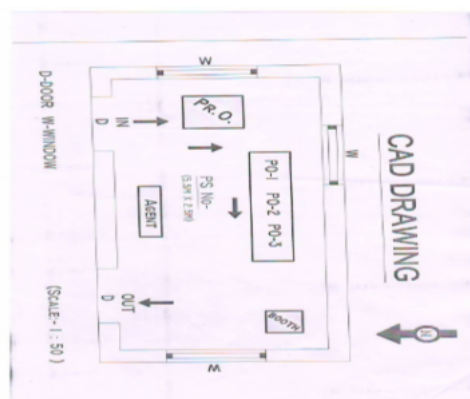

নির্বাচক নিবন্ধন আধিকারিকের স্বাক্ষর

Nazri Naksha

Google Map View

Polling Station Building Front View

Polling Station Front View

Cad View

Key MAP View

1 নাম : মানসুরা বিবি স্বামীর নাম : সাইমুদ্দিন আলি বাড়ির নং : n0016 বয়স : 33 লিঙ্গ : মহিলা	HVH2482107 ফটো উপলব্ধ	2 নাম : মুকলেশ আলী মায়ের নাম : ফুলেরা বিবি বাড়ির নং : n0027 বয়স : 37 লিঙ্গ : পুরুষ	WSC0952481 ফটো উপলব্ধ	3 নাম : সায়েরা খাতুন (বিবি) স্বামীর নাম : মুকলেশ আলি বাড়ির নং : n0027 বয়স : 33 লিঙ্গ : মহিলা	WSC0952499 ফটো উপলব্ধ
4 নাম : এরিনা বিবি স্বামীর নাম : নেফাউর রহমান বাড়ির নং : n0172 বয়স : 44 লিঙ্গ : মহিলা	HVH2279826 ফটো উপলব্ধ	5 নাম : বেগম বিবি স্বামীর নাম : নকিমুদ্দিন বাড়ির নং : n0036 বয়স : 63 লিঙ্গ : মহিলা	WB/09/055/135161 ফটো উপলব্ধ	6 নাম : আসিকুল সেখ পিতার নাম : নোকিমুদ্দিন সেখ বাড়ির নং : n0036 বয়স : 42 লিঙ্গ : পুরুষ	WSC1169028 ফটো উপলব্ধ
7 নাম : ফলিসু বিবি স্বামীর নাম : রফিকুল সেখ বাড়ির নং : n0036 বয়স : 33 লিঙ্গ : মহিলা	WSC0952531 ফটো উপলব্ধ	8 নাম : রাইসুদ্দিন পিতার নাম : দেবরাশ আলি বাড়ির নং : n0030 বয়স : 61 লিঙ্গ : পুরুষ	WSC1997246 ফটো উপলব্ধ	9 নাম : জালেকা বিবি স্বামীর নাম : রইসুদ্দিন সেখ বাড়ির নং : n0030 বয়স : 59 লিঙ্গ : মহিলা	WB/09/055/135170 ফটো উপলব্ধ
10 নাম : মিনারুন্না ইসলাম পিতার নাম : মোঃ হোসেন বাড়ির নং : n0030 বয়স : 33 লিঙ্গ : পুরুষ	WSC1245042 ফটো উপলব্ধ	11 নাম : চেনিয়ারা বেওয়া স্বামীর নাম : তাজিম সেখ বাড়ির নং : n0021 বয়স : 52 লিঙ্গ : মহিলা	WSC2107878 ফটো উপলব্ধ	12 নাম : জলেনুর বিবি স্বামীর নাম : সেতাবুদ্দিন বাড়ির নং : n0040 বয়স : 59 লিঙ্গ : মহিলা	HVH1320274 ফটো উপলব্ধ
13 নাম : মার্জিনা বিবি স্বামীর নাম : বদরুদ্দোজা সেখ বাড়ির নং : n0043 বয়স : 66 লিঙ্গ : মহিলা	WB/09/055/135079 ফটো উপলব্ধ	14 নাম : মনিরুল ইসলাম পিতার নাম : বদরুদ্দোজা সেখ বাড়ির নং : n0043 বয়স : 33 লিঙ্গ : পুরুষ	HVH2673515 ফটো উপলব্ধ	15 নাম : আলী গোলাব মোস্তফা পিতার নাম : আঃ অহাব বাড়ির নং : n0044 বয়স : 65 লিঙ্গ : পুরুষ	WB/09/055/135080 ফটো উপলব্ধ
16 নাম : চেনবানু বিবি স্বামীর নাম : আলী গোলাম মোস্তফা বাড়ির নং : n0044 বয়স : 63 লিঙ্গ : মহিলা	WB/09/055/135081 ফটো উপলব্ধ	17 নাম : রেখা বিবি স্বামীর নাম : নাজিবুর রহমান বাড়ির নং : n0122 বয়স : 33 লিঙ্গ : মহিলা	WSC0952838 ফটো উপলব্ধ	18 নাম : জাহিরুল ইসলাম পিতার নাম : আসমত আলি বাড়ির নং : n0122 বয়স : 30 লিঙ্গ : পুরুষ	WSC1168756 ফটো উপলব্ধ
19 নাম : হালেমা বিবি স্বামীর নাম : মমিন সেখ বাড়ির নং : n0111 বয়স : 74 লিঙ্গ : মহিলা	WB/09/055/135254 ফটো উপলব্ধ	20 নাম : বাবর আলী পিতার নাম : মমিন সেখ বাড়ির নং : n0111 বয়স : 30 লিঙ্গ : পুরুষ	WSC1169044 ফটো উপলব্ধ	21 নাম : তাসলেমা বেওয়া স্বামীর নাম : আমিন সেখ বাড়ির নং : n0112 বয়স : 59 লিঙ্গ : মহিলা	WB/09/055/135256 ফটো উপলব্ধ
22 নাম : আসলেমা বিবি স্বামীর নাম : আবুল কাশিম বাড়ির নং : n0125 বয়স : 66 লিঙ্গ : মহিলা	HVH2280188 ফটো উপলব্ধ	23 নাম : কাউনার আলী পিতার নাম : আবুল কাশেম বাড়ির নং : n0125 বয়স : 33 লিঙ্গ : পুরুষ	HVH2673572 ফটো উপলব্ধ	24 নাম : মোঃ মাহাবুর সেখ পিতার নাম : এসলাম সেখ বাড়ির নং : n0013 বয়স : 46 লিঙ্গ : পুরুষ	HVH2482545 ফটো উপলব্ধ
25 নাম : আবেদা বিবি স্বামীর নাম : মহবুল সেখ বাড়ির নং : n0013 বয়স : 45 লিঙ্গ : মহিলা	WB/08/054/324145 ফটো উপলব্ধ	26 নাম : রেজোনা বিবি স্বামীর নাম : সাকির সেখ বাড়ির নং : n0013 বয়স : 39 লিঙ্গ : মহিলা	WSC0952390 ফটো উপলব্ধ	27 নাম : নারু বিবি স্বামীর নাম : জামাল সেখ বাড়ির নং : n0014 বয়স : 66 লিঙ্গ : মহিলা	WB/09/055/135270 ফটো উপলব্ধ
28 নাম : বাদশা সেখ পিতার নাম : জামাল সেখ বাড়ির নং : n0014 বয়স : 47 লিঙ্গ : পুরুষ	WSC2011310 ফটো উপলব্ধ	29 নাম : মিনা বিবি স্বামীর নাম : বাদশা সেখ বাড়ির নং : n0014 বয়স : 44 লিঙ্গ : মহিলা	HVH2279784 ফটো উপলব্ধ	30 নাম : মনু সেখ পিতার নাম : জামাল সেখ বাড়ির নং : n0014 বয়স : 40 লিঙ্গ : পুরুষ	HVH2617983 ফটো উপলব্ধ