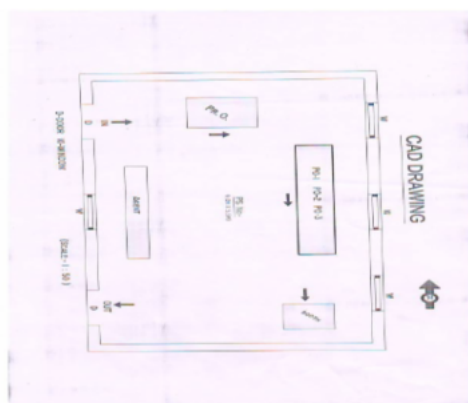

নির্বাচক নিবন্ধন আধিকারিকের স্বাক্ষর

Nazri Naksha

Google Map View

Polling Station Building Front View

Polling Station Front View

Cad View

Key MAP View

|  |                          |   |                                |  |                          |
|--|--------------------------|---|--------------------------------|--|--------------------------|
| 1<br>নাম : মালেকা বিবি<br>স্বামীর নাম : আব্দুর রহিম<br>বাড়ির নং : n0182<br>বয়স : 42 লিঙ্গ : মহিলা    | HVH2769586<br>ফটো উপলব্ধ | 2<br>নাম : উর্মিলা মণ্ডল<br>স্বামীর নাম : বাচন মণ্ডল<br>বাড়ির নং : n0159<br>বয়স : 42 লিঙ্গ : মহিলা    | WSC0538801<br>ফটো উপলব্ধ       | 3<br>নাম : অসিকুল<br>পিতার নাম : হাবিবুর সেখ<br>বাড়ির নং : n0185<br>বয়স : 27 লিঙ্গ : পুরুষ         | WSC1776384<br>ফটো উপলব্ধ |
| 4<br>নাম : মাহেদুল হক<br>পিতার নাম : এনামুল হক<br>বাড়ির নং : n0182<br>বয়স : 28 লিঙ্গ : পুরুষ         | WSC1689280<br>ফটো উপলব্ধ | 5<br>নাম : সুকরুদ্দিন<br>স্বামীর নাম : নজরুল হক<br>বাড়ির নং : n0188<br>বয়স : 26 লিঙ্গ : পুরুষ         | WSC1758887<br>ফটো উপলব্ধ       | 6<br>নাম : বাস্টি শীল<br>পিতার নাম : সমীর শীল<br>বাড়ির নং : এন030<br>বয়স : 31 লিঙ্গ : পুরুষ        | WSC2532695<br>ফটো উপলব্ধ |
| 7<br>নাম : রিংকু সেন<br>পিতার নাম : মোঃ আইনুল হক<br>বাড়ির নং : n0186<br>বয়স : 33 লিঙ্গ : পুরুষ       | WSC0537803<br>ফটো উপলব্ধ | 8<br>নাম : জেসমিন খাতুন<br>স্বামীর নাম : সুকরুদ্দিন<br>বাড়ির নং : এন0188<br>বয়স : 26 লিঙ্গ : মহিলা    | WSC2600831<br>ফটো উপলব্ধ       | 9<br>নাম : সাকি খাতুন<br>স্বামীর নাম : মাহেদুল হক<br>বাড়ির নং : এন0045<br>বয়স : 25 লিঙ্গ : মহিলা   | WSC2712370<br>ফটো উপলব্ধ |
| 10<br>নাম : সরলা মণ্ডল<br>স্বামীর নাম : পিন্টু মণ্ডল<br>বাড়ির নং : n0051<br>বয়স : 30 লিঙ্গ : মহিলা   | WSC1624360<br>ফটো উপলব্ধ | 11<br>নাম : কনক মন্ডল<br>স্বামীর নাম : ভিকু মন্ডল<br>বাড়ির নং : n0051<br>বয়স : 56 লিঙ্গ : মহিলা       | WSC2052603<br>ফটো উপলব্ধ       | 12<br>নাম : বরুন মণ্ডল<br>পিতার নাম : বীরেন মণ্ডল<br>বাড়ির নং : n0156<br>বয়স : 39 লিঙ্গ : পুরুষ    | WSC0540419<br>ফটো উপলব্ধ |
| 13<br>নাম : মোঃ বিপ্লব সেন<br>পিতার নাম : মোঃ আইনুল হক<br>বাড়ির নং : n0147<br>বয়স : 33 লিঙ্গ : পুরুষ | WSC0537795<br>ফটো উপলব্ধ | 14<br>নাম : মদন মন্ডল<br>পিতার নাম : শিবু মন্ডল<br>বাড়ির নং : n0196<br>বয়স : 27 লিঙ্গ : পুরুষ         | WSC1758960<br>ফটো উপলব্ধ       | 15<br>নাম : মরসেদ হাফিজ<br>পিতার নাম : মজিবুর রহমান<br>বাড়ির নং : এন0172<br>বয়স : 35 লিঙ্গ : পুরুষ | WSC1689231<br>ফটো উপলব্ধ |
| 16<br>নাম : সাবিনা বিবি<br>স্বামীর নাম : বেলাল সেখ<br>বাড়ির নং : n0042<br>বয়স : 43 লিঙ্গ : মহিলা     | WSC1307438<br>ফটো উপলব্ধ | 17<br>নাম : বেলাল সেখ<br>পিতার নাম : ইয়াসিন আলি<br>বাড়ির নং : n0042<br>বয়স : 43 লিঙ্গ : পুরুষ        | HVH2515476<br>ফটো উপলব্ধ       | 18<br>নাম : সাফিদা খাতুন<br>পিতার নাম : উমার আলি<br>বাড়ির নং : এন 0152<br>বয়স : 31 লিঙ্গ : মহিলা   | WSC1434299<br>ফটো উপলব্ধ |
| 19<br>নাম : সাদাম সেখ<br>পিতার নাম : সেন্টু আলি<br>বাড়ির নং : n0042<br>বয়স : 31 লিঙ্গ : পুরুষ        | WSC1307271<br>ফটো উপলব্ধ | 20<br>নাম : মোসাঃ নাজমা খাতুন<br>পিতার নাম : সেন্টু আলি<br>বাড়ির নং : n0042<br>বয়স : 34 লিঙ্গ : মহিলা | WSC1307263<br>ফটো উপলব্ধ       | 21<br>নাম : আসরাফ আলি<br>পিতার নাম : ইয়াসিন আলি<br>বাড়ির নং : n0042<br>বয়স : 40 লিঙ্গ : পুরুষ     | HVH2515435<br>ফটো উপলব্ধ |
| 22<br>নাম : আলেরা বিবি<br>স্বামীর নাম : সেন্টু আলি<br>বাড়ির নং : n0042<br>বয়স : 55 লিঙ্গ : মহিলা     | WSC2052348<br>ফটো উপলব্ধ | 23<br>নাম : সেন্টু আলী<br>স্বামীর নাম : ইয়াসিন আলী<br>বাড়ির নং : n0042<br>বয়স : 61 লিঙ্গ : পুরুষ     | WB/09/055/381587<br>ফটো উপলব্ধ | 24<br>নাম : মাসতুরা বিবি<br>স্বামীর নাম : আসরাফ আলি<br>বাড়ির নং : n0042<br>বয়স : 40 লিঙ্গ : মহিলা  | WSC1434216<br>ফটো উপলব্ধ |
| 25<br>নাম : হুমায়ুন করিম<br>পিতার নাম : এনামুল হক<br>বাড়ির নং : 045<br>বয়স : 28 লিঙ্গ : পুরুষ       | WSC1835909<br>ফটো উপলব্ধ | 26<br>নাম : এনামুল হক<br>পিতার নাম : তৈয়ব আলী<br>বাড়ির নং : n0045<br>বয়স : 53 লিঙ্গ : পুরুষ          | WSC1928449<br>ফটো উপলব্ধ       | 27<br>নাম : রেবা বিবি<br>স্বামীর নাম : চিটু সেখ<br>বাড়ির নং : এন0045<br>বয়স : 39 লিঙ্গ : মহিলা     | WSC1848142<br>ফটো উপলব্ধ |
| 28<br>নাম : মনিকুল ইসলাম<br>পিতার নাম : আইনুল হক<br>বাড়ির নং : n0192<br>বয়স : 29 লিঙ্গ : পুরুষ       | WSC1758929<br>ফটো উপলব্ধ | 29<br>নাম : মটরী বিবি<br>স্বামীর নাম : সাদেকুল ইসলাম<br>বাড়ির নং : n0045<br>বয়স : 51 লিঙ্গ : মহিলা    | WSC2021582<br>ফটো উপলব্ধ       | 30<br>নাম : মলি বিবি<br>স্বামীর নাম : রফিকুল ইসলাম<br>বাড়ির নং : n0045<br>বয়স : 53 লিঙ্গ : মহিলা   | WSC2748242<br>ফটো উপলব্ধ |