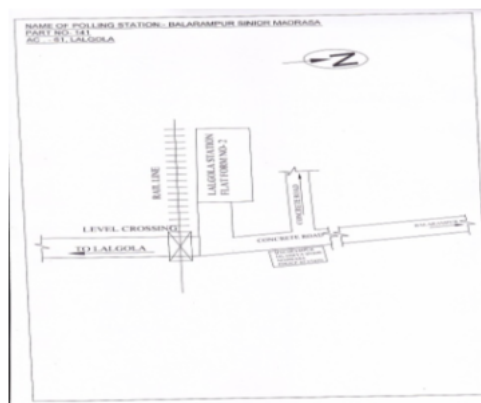

নির্বাচক নিবন্ধন আধিকারিকের স্বাক্ষর

Nazri Naksha

Google Map View

Polling Station Building Front View

Polling Station Front View

Cad View

Key MAP View

|  |                          |   |                                |  |                          |
|--|--------------------------|---|--------------------------------|--|--------------------------|
| 1<br>নাম : মালেকা বিবি<br>স্বামীর নাম : আব্দুর রহিম<br>বাড়ির নং : n0182<br>বয়স : 42 লিঙ্গ : মহিলা    | HVH2769586<br>ফটো উপলব্ধ | 2<br>নাম : উর্মিলা মণ্ডল<br>স্বামীর নাম : বাচন মণ্ডল<br>বাড়ির নং : n0159<br>বয়স : 42 লিঙ্গ : মহিলা    | WSC0538801<br>ফটো উপলব্ধ       | 3<br>নাম : অসিকুল<br>পিতার নাম : হাবিবুর সেখ<br>বাড়ির নং : n0185<br>বয়স : 27 লিঙ্গ : পুরুষ         | WSC1776384<br>ফটো উপলব্ধ |
| 4<br>নাম : মাহেদুল হক<br>পিতার নাম : এনামুল হক<br>বাড়ির নং : n0182<br>বয়স : 28 লিঙ্গ : পুরুষ         | WSC1689280<br>ফটো উপলব্ধ | 5<br>নাম : সুকরুদ্দিন<br>স্বামীর নাম : নজরুল হক<br>বাড়ির নং : n0188<br>বয়স : 26 লিঙ্গ : পুরুষ         | WSC1758887<br>ফটো উপলব্ধ       | 6<br>নাম : বাস্টি শীল<br>পিতার নাম : সমীর শীল<br>বাড়ির নং : এন030<br>বয়স : 31 লিঙ্গ : পুরুষ        | WSC2532695<br>ফটো উপলব্ধ |
| 7<br>নাম : রিংকু সেন<br>পিতার নাম : মোঃ আইনুল হক<br>বাড়ির নং : n0186<br>বয়স : 33 লিঙ্গ : পুরুষ       | WSC0537803<br>ফটো উপলব্ধ | 8<br>নাম : জেসমিন খাতুন<br>স্বামীর নাম : সুকরুদ্দিন<br>বাড়ির নং : এন0188<br>বয়স : 26 লিঙ্গ : মহিলা    | WSC2600831<br>ফটো উপলব্ধ       | 9<br>নাম : সাকি খাতুন<br>স্বামীর নাম : মাহেদুল হক<br>বাড়ির নং : এন0045<br>বয়স : 25 লিঙ্গ : মহিলা   | WSC2712370<br>ফটো উপলব্ধ |
| 10<br>নাম : সরলা মণ্ডল<br>স্বামীর নাম : পিন্টু মণ্ডল<br>বাড়ির নং : n0051<br>বয়স : 30 লিঙ্গ : মহিলা   | WSC1624360<br>ফটো উপলব্ধ | 11<br>নাম : কনক মন্ডল<br>স্বামীর নাম : ভিকু মন্ডল<br>বাড়ির নং : n0051<br>বয়স : 56 লিঙ্গ : মহিলা       | WSC2052603<br>ফটো উপলব্ধ       | 12<br>নাম : বরুন মণ্ডল<br>পিতার নাম : বীরেন মণ্ডল<br>বাড়ির নং : n0156<br>বয়স : 39 লিঙ্গ : পুরুষ    | WSC0540419<br>ফটো উপলব্ধ |
| 13<br>নাম : মোঃ বিপ্লব সেন<br>পিতার নাম : মোঃ আইনুল হক<br>বাড়ির নং : n0147<br>বয়স : 33 লিঙ্গ : পুরুষ | WSC0537795<br>ফটো উপলব্ধ | 14<br>নাম : মদন মন্ডল<br>পিতার নাম : শিবু মন্ডল<br>বাড়ির নং : n0196<br>বয়স : 27 লিঙ্গ : পুরুষ         | WSC1758960<br>ফটো উপলব্ধ       | 15<br>নাম : মরসেদ হাফিজ<br>পিতার নাম : মজিবুর রহমান<br>বাড়ির নং : এন0172<br>বয়স : 35 লিঙ্গ : পুরুষ | WSC1689231<br>ফটো উপলব্ধ |
| 16<br>নাম : সাবিনা বিবি<br>স্বামীর নাম : বেলাল সেখ<br>বাড়ির নং : n0042<br>বয়স : 43 লিঙ্গ : মহিলা     | WSC1307438<br>ফটো উপলব্ধ | 17<br>নাম : বেলাল সেখ<br>পিতার নাম : ইয়াসিন আলি<br>বাড়ির নং : n0042<br>বয়স : 43 লিঙ্গ : পুরুষ        | HVH2515476<br>ফটো উপলব্ধ       | 18<br>নাম : সাফিদা খাতুন<br>পিতার নাম : উমার আলি<br>বাড়ির নং : এন 0152<br>বয়স : 31 লিঙ্গ : মহিলা   | WSC1434299<br>ফটো উপলব্ধ |
| 19<br>নাম : সাদাম সেখ<br>পিতার নাম : সেন্টু আলি<br>বাড়ির নং : n0042<br>বয়স : 31 লিঙ্গ : পুরুষ        | WSC1307271<br>ফটো উপলব্ধ | 20<br>নাম : মোসাঃ নাজমা খাতুন<br>পিতার নাম : সেন্টু আলি<br>বাড়ির নং : n0042<br>বয়স : 34 লিঙ্গ : মহিলা | WSC1307263<br>ফটো উপলব্ধ       | 21<br>নাম : আসরাফ আলি<br>পিতার নাম : ইয়াসিন আলি<br>বাড়ির নং : n0042<br>বয়স : 40 লিঙ্গ : পুরুষ     | HVH2515435<br>ফটো উপলব্ধ |
| 22<br>নাম : আলেরা বিবি<br>স্বামীর নাম : সেন্টু আলি<br>বাড়ির নং : n0042<br>বয়স : 55 লিঙ্গ : মহিলা     | WSC2052348<br>ফটো উপলব্ধ | 23<br>নাম : সেন্টু আলী<br>স্বামীর নাম : ইয়াসিন আলী<br>বাড়ির নং : n0042<br>বয়স : 61 লিঙ্গ : পুরুষ     | WB/09/055/381587<br>ফটো উপলব্ধ | 24<br>নাম : মাসতুরা বিবি<br>স্বামীর নাম : আসরাফ আলি<br>বাড়ির নং : n0042<br>বয়স : 40 লিঙ্গ : মহিলা  | WSC1434216<br>ফটো উপলব্ধ |
| 25<br>নাম : হুমায়ুন করিম<br>পিতার নাম : এনামুল হক<br>বাড়ির নং : 045<br>বয়স : 28 লিঙ্গ : পুরুষ       | WSC1835909<br>ফটো উপলব্ধ | 26<br>নাম : এনামুল হক<br>পিতার নাম : তৈয়ব আলী<br>বাড়ির নং : n0045<br>বয়স : 53 লিঙ্গ : পুরুষ          | WSC1928449<br>ফটো উপলব্ধ       | 27<br>নাম : রেবা বিবি<br>স্বামীর নাম : চিটু সেখ<br>বাড়ির নং : এন0045<br>বয়স : 39 লিঙ্গ : মহিলা     | WSC1848142<br>ফটো উপলব্ধ |
| 28<br>নাম : মনিকুল ইসলাম<br>পিতার নাম : আইনুল হক<br>বাড়ির নং : n0192<br>বয়স : 29 লিঙ্গ : পুরুষ       | WSC1758929<br>ফটো উপলব্ধ | 29<br>নাম : মটরী বিবি<br>স্বামীর নাম : সাদেকুল ইসলাম<br>বাড়ির নং : n0045<br>বয়স : 51 লিঙ্গ : মহিলা    | WSC2021582<br>ফটো উপলব্ধ       | 30<br>নাম : মলি বিবি<br>স্বামীর নাম : রফিকুল ইসলাম<br>বাড়ির নং : n0045<br>বয়স : 53 লিঙ্গ : মহিলা   | WSC2748242<br>ফটো উপলব্ধ |