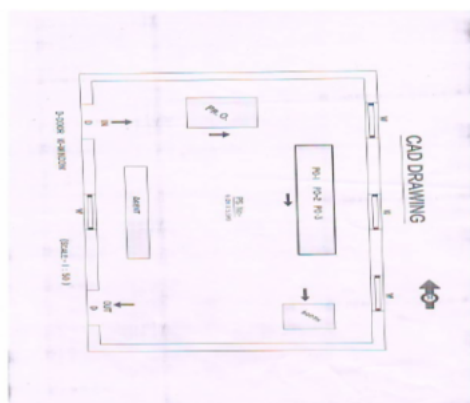

নির্বাচক নিবন্ধন আধিকারিকের স্বাক্ষর

Nazri Naksha

Google Map View

Polling Station Building Front View

Polling Station Front View

Cad View

Key MAP View

1 নাম : মমিনুল ইসলাম পিতার নাম: আব্দুল লতিফ বাড়ির নং : n0014 বয়স : 49 লিঙ্গ : পুরুষ	HVH1412808 ফটো উপলব্ধ	2 নাম : মেহেরুননেশা বিবি স্বামীর নাম: মমিনুল ইসলাম বাড়ির নং : n0014 বয়স : 45 লিঙ্গ : মহিলা	HVH1412618 ফটো উপলব্ধ	3 নাম : খাইরুল ইসলাম পিতার নাম: আব্দুল লতিব বাড়ির নং : এন00 বয়স : 42 লিঙ্গ : পুরুষ	HVH2157147 ফটো উপলব্ধ
4 নাম : রেবিনা বিবি স্বামীর নাম: খাইরুল ইসলাম বাড়ির নং : n0014 বয়স : 43 লিঙ্গ : মহিলা	WSC1068899 ফটো উপলব্ধ	5 নাম : মোসাঃ মানোয়ারা খাতুন স্বামীর নাম: মোঃ আবুল কাশেম বাড়ির নং : এন0041 বয়স : 64 লিঙ্গ : মহিলা	WSC1975945 ফটো উপলব্ধ	6 নাম : মোঃ সামিম পিতার নাম: মোঃ আবুল কাশেম বাড়ির নং : n0041 বয়স : 46 লিঙ্গ : পুরুষ	HVH1411909 ফটো উপলব্ধ
7 নাম : বৈশাখী মন্ডল স্বামীর নাম: মোঃ সামিম বাড়ির নং : n0041 বয়স : 44 লিঙ্গ : মহিলা	HVH2770196 ফটো উপলব্ধ	8 নাম : সায়েরা বানু স্বামীর নাম: মোঃ সানাউল্লাহ বাড়ির নং : n0045 বয়স : 57 লিঙ্গ : মহিলা	WB/09/055/390120 ফটো উপলব্ধ	9 নাম : মোসাঃ শিউলি খাতুন স্বামীর নাম: হিয়াতুল ইসলাম বাড়ির নং : n0068 বয়স : 37 লিঙ্গ : মহিলা	HVH2770147 ফটো উপলব্ধ
10 নাম : মোঃ মোস্তাফিজুর রহমান পিতার নাম: মজিবুর রহমান বাড়ির নং : n0068 বয়স : 37 লিঙ্গ : পুরুষ	HVH2770154 ফটো উপলব্ধ	11 নাম : নুরুল হোসেন পিতার নাম: মজিবুর রহমান বাড়ির নং : n0068 বয়স : 35 লিঙ্গ : পুরুষ	WSC1069061 ফটো উপলব্ধ	12 নাম : নুরনেহার বেওয়া স্বামীর নাম: মরতুজা বিশ্বাস বাড়ির নং : n0049 বয়স : 71 লিঙ্গ : মহিলা	WB/09/055/390062 ফটো উপলব্ধ
13 নাম : রুবোদা বিবি স্বামীর নাম: সাজ্জাদ সেখ বাড়ির নং : n0061 বয়স : 81 লিঙ্গ : মহিলা	WSC2054211 ফটো উপলব্ধ	14 নাম : মাজেদা খাতুন স্বামীর নাম: আসিক ইকবাল বাড়ির নং : n0092 বয়স : 33 লিঙ্গ : মহিলা	WSC1209667 ফটো উপলব্ধ	15 নাম : রুকসানা পিতার নাম: এনামুল হক বাড়ির নং : n0040 বয়স : 28 লিঙ্গ : মহিলা	WSC1689512 ফটো উপলব্ধ
16 নাম : মোঃ হাদিক পিতার নাম: একরাম সেখ বাড়ির নং : এন0010 বয়স : 23 লিঙ্গ : মহিলা	WSC1844182 ফটো উপলব্ধ	17 নাম : মেহেরুন নেশা স্বামীর নাম: খুরসেদ আলি বাড়ির নং : এন0137 বয়স : 39 লিঙ্গ : মহিলা	WSC1842749 ফটো উপলব্ধ	18 নাম : ইরফান জামিল পিতার নাম: মোঃ আখতারুজ্জামান বাড়ির নং : এন00135 বয়স : 26 লিঙ্গ : পুরুষ	WSC1843242 ফটো উপলব্ধ
19 নাম : হাজেরা খাতুন স্বামীর নাম: মোঃ জিয়াবুল হক বাড়ির নং : এন0033 বয়স : 28 লিঙ্গ : মহিলা	WSC1843291 ফটো উপলব্ধ	20 নাম : রাশিদা খাতুন স্বামীর নাম: সানিকুল হক বাড়ির নং : এন0040 বয়স : 33 লিঙ্গ : মহিলা	WSC1843309 ফটো উপলব্ধ	21 নাম : আব্দুল মতিন পিতার নাম: মোঃ মোমিনুল ইসলাম বাড়ির নং : এন0014 বয়স : 27 লিঙ্গ : পুরুষ	WSC1843176 ফটো উপলব্ধ
22 নাম : অহিদুল হোসেন পিতার নাম: মোঃ নুফাইল হক বাড়ির নং : n0086 বয়স : 28 লিঙ্গ : পুরুষ	WSC1624634 ফটো উপলব্ধ	23 নাম : সালাউদ্দিন সেখ পিতার নাম: সাইফুদ্দিন সেখ বাড়ির নং : n0021 বয়স : 48 লিঙ্গ : পুরুষ	WSC2053254 ফটো উপলব্ধ	24 নাম : সাফিউল ইসলাম পিতার নাম: মোঃ একরামুল হক বাড়ির নং : n0033 বয়স : 28 লিঙ্গ : পুরুষ	WSC1624576 ফটো উপলব্ধ
25 নাম : রাবিয়া বিবি স্বামীর নাম: নাইমুল হক বাড়ির নং : n0022 বয়স : 45 লিঙ্গ : মহিলা	HVH1413129 ফটো উপলব্ধ	26 নাম : দীপা বিশ্বাস পিতার নাম: সৈয়দ মোহাম্মদ আকরিয়া বাড়ির নং : N0062 বয়স : 23 লিঙ্গ : পুরুষ	WSC2358596 ফটো উপলব্ধ	27 নাম : লাইলা খাতুন স্বামীর নাম: আব্দুল হালিম বাড়ির নং : নং045 বয়স : 26 লিঙ্গ : মহিলা	WSC2359255 ফটো উপলব্ধ
28 নাম : সেবিনা খাতুন স্বামীর নাম: মোঃ সহিদুল ইসলাম বাড়ির নং : n0025 বয়স : 29 লিঙ্গ : মহিলা	WSC2358224 ফটো উপলব্ধ	29 নাম : নাহিদ হাসান সেখ পিতার নাম: ওয়ারিশ সেখ বাড়ির নং : N 0122 বয়স : 28 লিঙ্গ : পুরুষ	WSC2277622 ফটো উপলব্ধ	30 নাম : তানজেরা বিবি স্বামীর নাম: আব্দুল লতিব বাড়ির নং : n0014 বয়স : 70 লিঙ্গ : মহিলা	WSC2266716 ফটো উপলব্ধ