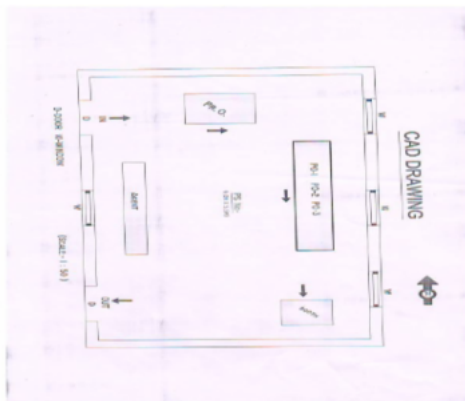

নির্বাচক নিবন্ধন আধিকারিকের স্বাক্ষর

Nazri Naksha

Google Map View

Polling Station Building Front View

Polling Station Front View

Cad View

Key MAP View

1 নাম : উজ্জ্বলা বিবি স্বামীর নাম: সুইবর বাড়ির নং : এন00303 বয়স : 61 লিঙ্গ : মহিলা	WSC2811925 ফটো উপলব্ধ	2 নাম : সামসুন্নাহার স্বামীর নাম: নূর আলি বাড়ির নং : n0054 বয়স : 66 লিঙ্গ : মহিলা	WSC2152064 ফটো উপলব্ধ	3 নাম : খালেদা বিবি স্বামীর নাম: উম্মার ফারুক বাড়ির নং : n0054 বয়স : 32 লিঙ্গ : মহিলা	WSC1308527 ফটো উপলব্ধ
4 নাম : ইমদাদুল হক পিতার নাম: আজাদ আলি বাড়ির নং : n0057 বয়স : 43 লিঙ্গ : পুরুষ	HVH2158889 ফটো উপলব্ধ	5 নাম : তহিনা বিবি স্বামীর নাম: রাবিউল ইসলাম বাড়ির নং : n0073 বয়স : 43 লিঙ্গ : মহিলা	HVH2250710 ফটো উপলব্ধ	6 নাম : তাহেরা স্বামীর নাম: হাসানুজ্জামান বাড়ির নং : n0044 বয়স : 50 লিঙ্গ : মহিলা	WSC2154094 ফটো উপলব্ধ
7 নাম : নুমেহার পিতার নাম: আফাজুদ্দিন বাড়ির নং : n0047 বয়স : 57 লিঙ্গ : মহিলা	WSC1984616 ফটো উপলব্ধ	8 নাম : হুমায়ুন সেখ পিতার নাম: আব্দুল রসিদ বাড়ির নং : n0047 বয়স : 39 লিঙ্গ : পুরুষ	WSC1434810 ফটো উপলব্ধ	9 নাম : লুতফুন্নেসা স্বামীর নাম: হাজীকুলআলম বাড়ির নং : n0001 বয়স : 89 লিঙ্গ : মহিলা	WB/09/055/393262 ফটো উপলব্ধ
10 নাম : মোঃ মফতাহুল ইসলাম বেগ পিতার নাম: এ.কে.মোঃ হাজেকুল আলম বাড়ির নং : n0001 বয়স : 67 লিঙ্গ : পুরুষ	WB/09/055/393263 ফটো উপলব্ধ	11 নাম : রোকিয়া বেগম স্বামীর নাম: মোঃ মফতাহুল ইসলাম বেগ বাড়ির নং : n0001 বয়স : 63 লিঙ্গ : মহিলা	WSC1990241 ফটো উপলব্ধ	12 নাম : মোঃ ফারহাত আলম পিতার নাম: মোঃ মেফতাহুল ইসলাম বেগ বাড়ির নং : n0001 বয়স : 42 লিঙ্গ : পুরুষ	HVH2158640 ফটো উপলব্ধ
13 নাম : মোতাওয়াক্কিল্লাহ আলম বেগ পিতার নাম: মফতাহুল ইসলাম বেগ বাড়ির নং : n0001 বয়স : 38 লিঙ্গ : পুরুষ	HVH2694735 ফটো উপলব্ধ	14 নাম : নিশাত আহমেদ পিতার নাম: মনজুর আলি বাড়ির নং : n0051 বয়স : 45 লিঙ্গ : পুরুষ	HVH1411768 ফটো উপলব্ধ	15 নাম : খুরশিদা বেগম অন্যান্য: মোঃ নূরজামাল বাড়ির নং : n0051 বয়স : 32 লিঙ্গ : মহিলা	WSC1200534 ফটো উপলব্ধ
16 নাম : সাবিনা বিবি স্বামীর নাম: মোঃ সাবির আলি বাড়ির নং : n0051 বয়স : 33 লিঙ্গ : মহিলা	WSC1308485 ফটো উপলব্ধ	17 নাম : মোঃ হাবিবুল হক পিতার নাম: মোঃ বরজুহান সেখ বাড়ির নং : n0032 বয়স : 33 লিঙ্গ : পুরুষ	WSC1434976 ফটো উপলব্ধ	18 নাম : জরিনা খাতুন পিতার নাম: মোঃ আসরাউল হক বাড়ির নং : n0037 বয়স : 33 লিঙ্গ : মহিলা	WSC1532910 ফটো উপলব্ধ
19 নাম : মোহেব্বুন বিবি স্বামীর নাম: মোঃ রাফিকুল ইসলাম বাড়ির নং : n0037 বয়স : 33 লিঙ্গ : মহিলা	WSC1532928 ফটো উপলব্ধ	20 নাম : মোঃ সানিরুল ইসলাম পিতার নাম: মোঃ সাইফুল ইসলাম বাড়ির নং : এন0026 বয়স : 45 লিঙ্গ : পুরুষ	HVH1412303 ফটো উপলব্ধ	21 নাম : মোঃ সহিদুল ইসলাম পিতার নাম: মোঃ সাইফুল ইসলাম বাড়ির নং : n0026 বয়স : 44 লিঙ্গ : পুরুষ	HVH1411610 ফটো উপলব্ধ
22 নাম : সওকোতারাতা খাতুন স্বামীর নাম: মোঃ সানিরুল ইসলাম বাড়ির নং : n0026 বয়স : 36 লিঙ্গ : মহিলা	WSC1434828 ফটো উপলব্ধ	23 নাম : জোসনুরা খাতুন স্বামীর নাম: মোঃ সহিদুল ইসলাম বাড়ির নং : n0026 বয়স : 30 লিঙ্গ : মহিলা	WSC1434802 ফটো উপলব্ধ	24 নাম : তানজেরা বিবি স্বামীর নাম: জালালউদ্দিন বাড়ির নং : n0028 বয়স : 56 লিঙ্গ : মহিলা	WSC2153187 ফটো উপলব্ধ
25 নাম : মাইনুল ইসলাম পিতার নাম: রুহুল আমিন বাড়ির নং : n0028 বয়স : 57 লিঙ্গ : পুরুষ	WSC1980952 ফটো উপলব্ধ	26 নাম : জাবিরুল ইসলাম পিতার নাম: রুহুল আমিন বাড়ির নং : n0028 বয়স : 55 লিঙ্গ : পুরুষ	WSC1988039 ফটো উপলব্ধ	27 নাম : আশুরা বিবি স্বামীর নাম: মহিবুল বাড়ির নং : n0030 বয়স : 44 লিঙ্গ : মহিলা	HVH2158624 ফটো উপলব্ধ
28 নাম : মোঃ রফিকুল ইসলাম পিতার নাম: মোঃ আসরাউল হক বাড়ির নং : n0037 বয়স : 33 লিঙ্গ : পুরুষ	WSC1069665 ফটো উপলব্ধ	29 নাম : আজিজুর হক পিতার নাম: ইয়াসিন আলী বাড়ির নং : n0070 বয়স : 51 লিঙ্গ : পুরুষ	WSC1132174 ফটো উপলব্ধ	30 নাম : মোহাম্মদ সিরাজউদ্দলা পিতার নাম: মোঃ মফিজুল হক বাড়ির নং : n0022 বয়স : 35 লিঙ্গ : পুরুষ	WSC1069863 ফটো উপলব্ধ