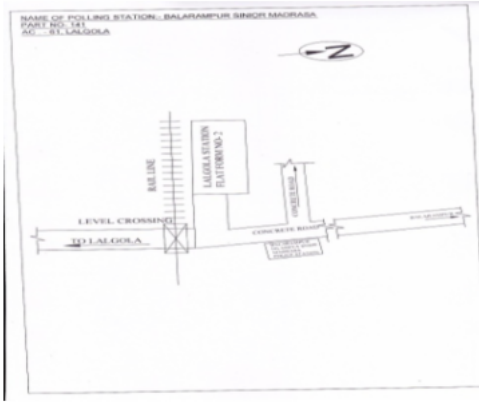

Nazri Naksha