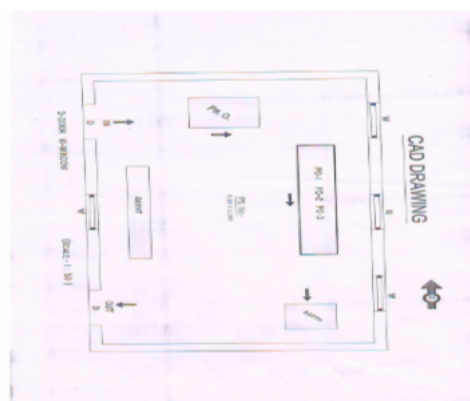

নির্বাচক নিবন্ধন আধিকারিকের স্বাক্ষর

Nazri Naksha

Google Map View

Polling Station Building Front View

Polling Station Front View

Cad View

Key MAP View

1 নাম : রেনুকা বিবি স্বামীর নাম : সানাউল্লাহ সেখ বাড়ির নং : n0079 বয়স : 56 লিঙ্গ : মহিলা ফটো উপলব্ধ	WB/09/055/396208	2 নাম : গুলজার সেখ পিতার নাম : সানাউল্লাহ সেখ বাড়ির নং : n0079 বয়স : 33 লিঙ্গ : পুরুষ ফটো উপলব্ধ	WSC1200641	3 নাম : আনাকুল সেখ পিতার নাম : সানাউল্লাহ সেখ বাড়ির নং : n0079 বয়স : 33 লিঙ্গ : পুরুষ ফটো উপলব্ধ	WSC1200666
4 নাম : সেলিম সেখ পিতার নাম : জাফর সেখ বাড়ির নং : n0052 বয়স : 55 লিঙ্গ : পুরুষ ফটো উপলব্ধ	WB/09/055/396144	5 নাম : সামিম সেখ পিতার নাম : জাফর সেখ বাড়ির নং : n0052 বয়স : 50 লিঙ্গ : পুরুষ ফটো উপলব্ধ	WB/09/055/396145	6 নাম : চাঁদবানু বিবি স্বামীর নাম : জাবেদ সেখ বাড়ির নং : n0052 বয়স : 54 লিঙ্গ : মহিলা ফটো উপলব্ধ	WB/09/055/396143
7 নাম : সুহেলা সেখ পিতার নাম : জাবেদ সেখ বাড়ির নং : n0052 বয়স : 33 লিঙ্গ : পুরুষ ফটো উপলব্ধ	WSC1070085	8 নাম : নেশ বানু বিবি স্বামীর নাম : আমীর সেখ বাড়ির নং : n0086 বয়স : 43 লিঙ্গ : মহিলা ফটো উপলব্ধ	HVH2341527	9 নাম : রেজিনা বিবি স্বামীর নাম : হাইবুর রহমান বাড়ির নং : n0087 বয়স : 44 লিঙ্গ : মহিলা ফটো উপলব্ধ	HVH2341618
10 নাম : জাহান্নার খাতুন পিতার নাম : সামসের আলি বাড়ির নং : n0088 বয়স : 43 লিঙ্গ : মহিলা ফটো উপলব্ধ	HVH2341592	11 নাম : মোঃ ফিরোজ সেখ পিতার নাম : ঈশা সেখ বাড়ির নং : n0193 বয়স : 38 লিঙ্গ : পুরুষ ফটো উপলব্ধ	WSC0552612	12 নাম : মালেফা বেওয়া পিতার নাম : উমর আলি বাড়ির নং : n0039 বয়স : 56 লিঙ্গ : মহিলা ফটো উপলব্ধ	WB/09/055/396049
13 নাম : কসুমদিন পিতার নাম : খালেক সেখ বাড়ির নং : n0052 বয়স : 33 লিঙ্গ : পুরুষ ফটো উপলব্ধ	WSC1308873	14 নাম : মমতা বিবি স্বামীর নাম : কালাম সেখ বাড়ির নং : n0061 বয়স : 48 লিঙ্গ : মহিলা ফটো উপলব্ধ	HVH1654193	15 নাম : গোলাম হাদি পিতার নাম : আবুল কালাম বাড়ির নং : n0061 বয়স : 33 লিঙ্গ : পুরুষ ফটো উপলব্ধ	WSC1308790
16 নাম : রুবিনা খাতুন স্বামীর নাম : গোলাম হাদি বাড়ির নং : n0061 বয়স : 30 লিঙ্গ : মহিলা ফটো উপলব্ধ	WSC1533199	17 নাম : মিনু খাতুন পিতার নাম : উমর আলি বাড়ির নং : n0039 বয়স : 51 লিঙ্গ : মহিলা ফটো উপলব্ধ	WB/09/055/396050	18 নাম : নুমান সেখ মায়ের নাম : সামিনা বেওয়া বাড়ির নং : n0022 বয়স : 42 লিঙ্গ : পুরুষ ফটো উপলব্ধ	WSC1070028
19 নাম : আরজু বিবি স্বামীর নাম : ফিরোজ সেখ বাড়ির নং : n0060 বয়স : 39 লিঙ্গ : মহিলা ফটো উপলব্ধ	HVH2517282	20 নাম : আনুয়ারা বেওয়া স্বামীর নাম : ফরমান সেখ বাড়ির নং : n0029 বয়স : 66 লিঙ্গ : মহিলা ফটো উপলব্ধ	WB/09/055/396206	21 নাম : রোকসানা বিবি স্বামীর নাম : সাত্তার সেখ বাড়ির নং : n0029 বয়স : 56 লিঙ্গ : মহিলা ফটো উপলব্ধ	WB/09/055/396204
22 নাম : মোঃ সামিম হোসেন মায়ের নাম : মোঃ আবদুস সাত্তার বাড়ির নং : n0029 বয়স : 29 লিঙ্গ : পুরুষ ফটো উপলব্ধ	WSC1532944	23 নাম : হাসনা বিবি স্বামীর নাম : টুলু সেখ বাড়ির নং : n0003 বয়স : 59 লিঙ্গ : মহিলা ফটো উপলব্ধ	WB/09/055/396135	24 নাম : সেরিনা বিবি স্বামীর নাম : ফানসুর সেখ বাড়ির নং : n0005 বয়স : 38 লিঙ্গ : মহিলা ফটো উপলব্ধ	HVH2694818
25 নাম : নাজিবুর সেখ মায়ের নাম : রাবিয়া বেওয়া বাড়ির নং : n0021 বয়স : 39 লিঙ্গ : পুরুষ ফটো উপলব্ধ	WSC1070044	26 নাম : ছবি বিবি স্বামীর নাম : নাজিবুর সেখ বাড়ির নং : n0031 বয়স : 37 লিঙ্গ : মহিলা ফটো উপলব্ধ	WSC1308758	27 নাম : কলসুম খাতুন মায়ের নাম : রাবিয়া বেওয়া বাড়ির নং : n0021 বয়স : 39 লিঙ্গ : মহিলা ফটো উপলব্ধ	WSC1070036
28 নাম : সামিনা বিবি স্বামীর নাম : লালমহম্মদ সেখ বাড়ির নং : n0021 বয়স : 59 লিঙ্গ : মহিলা ফটো উপলব্ধ	WB/09/055/396197	29 নাম : পিন্টু সেখ পিতার নাম : লাল মহম্মদ সেখ বাড়ির নং : n0021 বয়স : 33 লিঙ্গ : পুরুষ ফটো উপলব্ধ	WSC1435296	30 নাম : সামিনা বেওয়া স্বামীর নাম : খালেক সেখ বাড়ির নং : n0022 বয়স : 71 লিঙ্গ : মহিলা ফটো উপলব্ধ	WB/09/055/396141