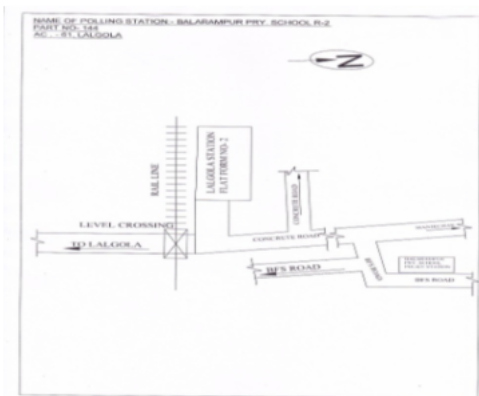

Nazri Naksha