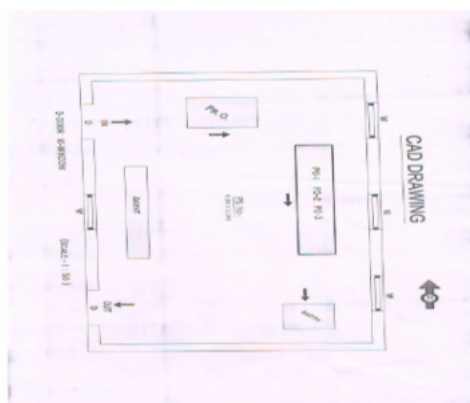

নির্বাচক নিবন্ধন আধিকারিকের স্বাক্ষর

Nazri Naksha

Google Map View

Polling Station Building Front View

Polling Station Front View

Cad View

Key MAP View

1 নাম : মেহেরুন্নেসা বিবি স্বামীর নাম : মজিবুর রহমান বিশ্বাস বাড়ির নং : n0073 বয়স : 54 লিঙ্গ : মহিলা	WSC2148948 ফটো উপলব্ধ	2 নাম : মোঃ জামাল সেখ পিতার নাম : মোঃ আজিবুর রহমান বাড়ির নং : n0073 বয়স : 33 লিঙ্গ : পুরুষ	WSC1309350 ফটো উপলব্ধ	3 নাম : মজিবুর রহমান পিতার নাম : অয়জুদ্দিন বিশ্বাস বাড়ির নং : n0073 বয়স : 52 লিঙ্গ : পুরুষ	WSC2154706 ফটো উপলব্ধ
4 নাম : নবাব সেখ পিতার নাম : আবু বাক্কার বাড়ির নং : n0108 বয়স : 33 লিঙ্গ : পুরুষ	WSC1070481 ফটো উপলব্ধ	5 নাম : রোজিনা বিবি স্বামীর নাম : নবাব সেখ বাড়ির নং : n0108 বয়স : 33 লিঙ্গ : মহিলা	WSC1435874 ফটো উপলব্ধ	6 নাম : রুবি বিবি স্বামীর নাম : বাপি সেখ বাড়ির নং : n0110 বয়স : 38 লিঙ্গ : মহিলা	WSC0552943 ফটো উপলব্ধ
7 নাম : মানুয়ারা বিবি স্বামীর নাম : রজব সেখ বাড়ির নং : n0122 বয়স : 40 লিঙ্গ : মহিলা	HVH2517787 ফটো উপলব্ধ	8 নাম : ডলি বিবি স্বামীর নাম : রবি সেখ বাড়ির নং : n0124 বয়স : 42 লিঙ্গ : মহিলা	HVH2517779 ফটো উপলব্ধ	9 নাম : টবি বিবি স্বামীর নাম : মোঃ নূর আলম সেখ বাড়ির নং : n0124 বয়স : 43 লিঙ্গ : মহিলা	WB/09/055/396553 ফটো উপলব্ধ
10 নাম : রানু খাতুন পিতার নাম : আজিদ সেখ বাড়ির নং : n0124 বয়স : 30 লিঙ্গ : মহিলা	WSC1533520 ফটো উপলব্ধ	11 নাম : বেগম বিবি স্বামীর নাম : আনেসুর রহমান বাড়ির নং : n0099 বয়স : 53 লিঙ্গ : মহিলা	WB/09/055/396463 ফটো উপলব্ধ	12 নাম : মোঃ নজরুল ইসলাম পিতার নাম : মোঃ রেহেসান আলি বাড়ির নং : n0166 বয়স : 42 লিঙ্গ : পুরুষ	HVH2252336 ফটো উপলব্ধ
13 নাম : কাকলি হালদার ইসলাম স্বামীর নাম : মোঃ নজরুল ইসলাম বাড়ির নং : n0166 বয়স : 39 লিঙ্গ : মহিলা	HVH2705655 ফটো উপলব্ধ	14 নাম : বেলি বিবি স্বামীর নাম : বাসির সেখ বাড়ির নং : n0168 বয়স : 55 লিঙ্গ : মহিলা	WSC2148658 ফটো উপলব্ধ	15 নাম : সারজু ইসলাম পিতার নাম : আমিনুল ইসলাম বাড়ির নং : n0114 বয়স : 29 লিঙ্গ : পুরুষ	WSC1625664 ফটো উপলব্ধ
16 নাম : আফরোজা খাতুন পিতার নাম : নজরুল ইসলাম বাড়ির নং : 74 বয়স : 28 লিঙ্গ : মহিলা	WSC1780030 ফটো উপলব্ধ	17 নাম : আমিনুল ইসলাম পিতার নাম : আয়নুদ্দিন মিয়া বাড়ির নং : n0114 বয়স : 56 লিঙ্গ : পুরুষ	WSC2157451 ফটো উপলব্ধ	18 নাম : আয়েসা পিতার নাম : নজরুল ইসলাম বাড়ির নং : 074 বয়স : 30 লিঙ্গ : মহিলা	WSC1838986 ফটো উপলব্ধ
19 নাম : মোঃ সামসুদ্দিন সেখ পিতার নাম : মোঃ আনেসুর রহমান বাড়ির নং : মানিকচক বয়স : 32 লিঙ্গ : পুরুষ	WSC1309483 ফটো উপলব্ধ	20 নাম : ফিরোজা খাতুন পিতার নাম : আনেসুর রহমান বাড়ির নং : n0099 বয়স : 38 লিঙ্গ : মহিলা	WSC1309467 ফটো উপলব্ধ	21 নাম : আশিয়া বিবি স্বামীর নাম : মোঃ খাইরুল ইসলাম সেখ বাড়ির নং : n0237 বয়স : 52 লিঙ্গ : মহিলা	WSC2155711 ফটো উপলব্ধ
22 নাম : টুলু বিবি স্বামীর নাম : ঈসা সেখ বাড়ির নং : n0112 বয়স : 61 লিঙ্গ : মহিলা	HVH2633147 ফটো উপলব্ধ	23 নাম : চেসনারা বেওয়া স্বামীর নাম : আইনুদ্দিন বাড়ির নং : n0114 বয়স : 95 লিঙ্গ : মহিলা	WB/09/055/396443 ফটো উপলব্ধ	24 নাম : রেহেনা বিবি স্বামীর নাম : আমিনুল ইসলাম বাড়ির নং : n0114 বয়স : 48 লিঙ্গ : মহিলা	WSC2157311 ফটো উপলব্ধ
25 নাম : কাদির সেখ পিতার নাম : আমিনুল ইসলাম বাড়ির নং : 020 বয়স : 27 লিঙ্গ : পুরুষ	WSC1831312 ফটো উপলব্ধ	26 নাম : সাহিদ সেখ পিতার নাম : নূর আলম সেখ বাড়ির নং : n0124 বয়স : 29 লিঙ্গ : পুরুষ	WSC1533512 ফটো উপলব্ধ	27 নাম : রুবি সেখ পিতার নাম : আব্দুল আজিজ বাড়ির নং : n0124 বয়স : 40 লিঙ্গ : পুরুষ	HVH2517795 ফটো উপলব্ধ
28 নাম : রাহেলা বিবি স্বামীর নাম : আবুবাক্কার বাড়ির নং : n0128 বয়স : 55 লিঙ্গ : মহিলা	HVH2633121 ফটো উপলব্ধ	29 নাম : পলি খাতুন পিতার নাম : আবু বাক্কার বাড়ির নং : n0128 বয়স : 38 লিঙ্গ : মহিলা	WSC2360519 ফটো উপলব্ধ	30 নাম : মোঃ সাইমন আলি পিতার নাম : আব্দুর রাজ্জাক বাড়ির নং : n0148 বয়স : 27 লিঙ্গ : পুরুষ	WSC2360725 ফটো উপলব্ধ