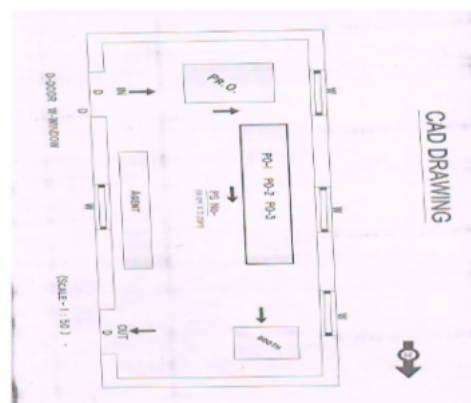

নির্বাচক নিবন্ধন আধিকারিকের স্বাক্ষর

Nazri Naksha

Google Map View

Polling Station Building Front View

Polling Station Front View

Cad View

Key MAP View

1 নাম : মোঃ হাবিবুর রহমান পিতার নাম : আবু সায়েদ বাড়ির নং : n0075 বয়স : 32 লিঙ্গ : পুরুষ	WSC1436054 ফটো উপলব্ধ	2 নাম : নূরবানু বিবি স্বামীর নাম : আবুল হোসেন বাড়ির নং : n0077 বয়স : 56 লিঙ্গ : মহিলা	WB/09/055/384071 ফটো উপলব্ধ	3 নাম : খাইরুল ইসলাম পিতার নাম : আবুল হোসেন বাড়ির নং : n0077 বয়স : 30 লিঙ্গ : পুরুষ	WSC1133461 ফটো উপলব্ধ
4 নাম : মোঃ মাইদুল হক পিতার নাম : আব্দুল মান্নান বাড়ির নং : n0086 বয়স : 37 লিঙ্গ : পুরুষ	WSC1133644 ফটো উপলব্ধ	5 নাম : নজেরা বিবি স্বামীর নাম : আমজাদ আলি বাড়ির নং : n0110 বয়স : 61 লিঙ্গ : মহিলা	WB/09/055/384174 ফটো উপলব্ধ	6 নাম : সাবানুর বেওয়া স্বামীর নাম : হাবিবুর রহমান বাড়ির নং : n0130 বয়স : 68 লিঙ্গ : মহিলা	WB/09/055/384405 ফটো উপলব্ধ
7 নাম : সাবিনা ইসলাম পিতার নাম : মোঃ মহাসিন আলি বাড়ির নং : n0088 বয়স : 36 লিঙ্গ : মহিলা	WSC0926659 ফটো উপলব্ধ	8 নাম : মোঃ মাসাদুল হক পিতার নাম : মোঃ হাবিবুর রহমান বাড়ির নং : n0130 বয়স : 31 লিঙ্গ : পুরুষ	WSC1310036 ফটো উপলব্ধ	9 নাম : রেজাবুল পিতার নাম : সাহজাদ বাড়ির নং : n0142 বয়স : 43 লিঙ্গ : পুরুষ	HVH2698140 ফটো উপলব্ধ
10 নাম : হুসনাবা বিবি স্বামীর নাম : আব্দুল মিকাইল বাড়ির নং : n0141 বয়স : 48 লিঙ্গ : মহিলা	HVH2769917 ফটো উপলব্ধ	11 নাম : শ্যামলী খাতুন পিতার নাম : আব্দুল বাসির বাড়ির নং : n0151 বয়স : 35 লিঙ্গ : মহিলা	WSC1436088 ফটো উপলব্ধ	12 নাম : মুস্তাকিম আলি পিতার নাম : মহাসিন আলি বাড়ির নং : n0145 বয়স : 43 লিঙ্গ : পুরুষ	HVH2156396 ফটো উপলব্ধ
13 নাম : মারুফা খাতুন স্বামীর নাম : মুস্তাকিম আলি বাড়ির নং : n0155 বয়স : 31 লিঙ্গ : মহিলা	WSC1436351 ফটো উপলব্ধ	14 নাম : সরজিয়া বিবি স্বামীর নাম : মোঃ আলমগীর সেখ বাড়ির নং : n0008 বয়স : 43 লিঙ্গ : মহিলা	WSC0558619 ফটো উপলব্ধ	15 নাম : রিজিয়া বিবি স্বামীর নাম : এজাজুল সেখ বাড়ির নং : n0115 বয়স : 66 লিঙ্গ : মহিলা	WB/09/055/384576 ফটো উপলব্ধ
16 নাম : মোঃ সারমাজ আলি পিতার নাম : এজাজুল সেখ বাড়ির নং : n0115 বয়স : 55 লিঙ্গ : পুরুষ	WB/09/055/384577 ফটো উপলব্ধ	17 নাম : সফিয়া বিবি স্বামীর নাম : সার মাজ আলি বাড়ির নং : n0115 বয়স : 43 লিঙ্গ : মহিলা	HVH2516128 ফটো উপলব্ধ	18 নাম : জারমান আলি পিতার নাম : এজাজুল হক বাড়ির নং : n0115 বয়স : 42 লিঙ্গ : পুরুষ	HVH2516136 ফটো উপলব্ধ
19 নাম : আনসুর রহমান পিতার নাম : এজাজুল হক বাড়ির নং : n0115 বয়স : 33 লিঙ্গ : পুরুষ	WSC1309723 ফটো উপলব্ধ	20 নাম : মোঃ মুনসুর আলি পিতার নাম : এজাজুল হক বাড়ির নং : n0115 বয়স : 32 লিঙ্গ : পুরুষ	WSC1309863 ফটো উপলব্ধ	21 নাম : দলভ খাতুন পিতার নাম : মোঃ এজাজুল সেখ বাড়ির নং : n0115 বয়স : 29 লিঙ্গ : মহিলা	WSC1533744 ফটো উপলব্ধ
22 নাম : আনোয়ারা বিবি স্বামীর নাম : ফজিৎ সেখ বাড়ির নং : n0045 বয়স : 64 লিঙ্গ : মহিলা	WSC2146314 ফটো উপলব্ধ	23 নাম : মাইনুল ইসলাম পিতার নাম : ফজিৎ সেখ বাড়ির নং : n0045 বয়স : 33 লিঙ্গ : পুরুষ	WSC1309988 ফটো উপলব্ধ	24 নাম : খসবুর রহমান পিতার নাম : আজিবুর রহমান বাড়ির নং : n0093 বয়স : 32 লিঙ্গ : পুরুষ	WSC1562685 ফটো উপলব্ধ
25 নাম : মানিক সানু পিতার নাম : আজিবুর রহমান বাড়ির নং : n0093 বয়স : 30 লিঙ্গ : পুরুষ	WSC1533686 ফটো উপলব্ধ	26 নাম : আবু হেলা পিতার নাম : আজিবুর রহমান বাড়ির নং : n0095 বয়স : 35 লিঙ্গ : পুরুষ	WSC1133511 ফটো উপলব্ধ	27 নাম : সেলিনা বিবি স্বামীর নাম : আজিবুর রহমান বাড়ির নং : n0114 বয়স : 56 লিঙ্গ : মহিলা	WB/09/055/384396 ফটো উপলব্ধ
28 নাম : সুকতার খাতুন বিবি স্বামীর নাম : আব্দুল মালেক বাড়ির নং : n0114 বয়স : 33 লিঙ্গ : মহিলা	WSC1533785 ফটো উপলব্ধ	29 নাম : ফতোমা খাতুন পিতার নাম : আনসার রহমান বাড়ির নং : n0128 বয়স : 38 লিঙ্গ : মহিলা	WSC1133362 ফটো উপলব্ধ	30 নাম : জাহাঙ্গীর আলম পিতার নাম : মোঃ সাইফুদ্দিন বাড়ির নং : n0007 বয়স : 43 লিঙ্গ : পুরুষ	HVH2155810 ফটো উপলব্ধ