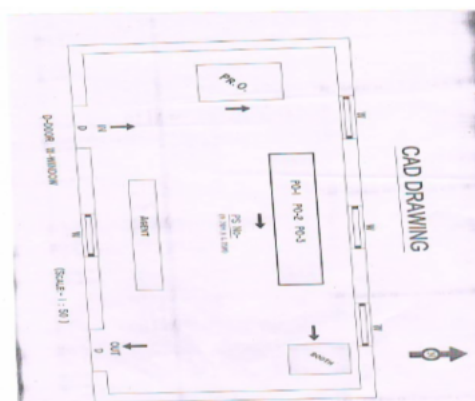

নির্বাচক নিবন্ধন আধিকারিকের স্বাক্ষর

Nazri Naksha

Google Map View

Polling Station Building Front View

Polling Station Front View

Cad View

Key MAP View

বিধানসভা নির্বাচনক্ষেত্রের নং, নাম : 61-লালগোলা
ভাগ নং, নাম : 1-আলাউদ্দিন হাজির বাড়ি থেকে উত্তর নলডহরী