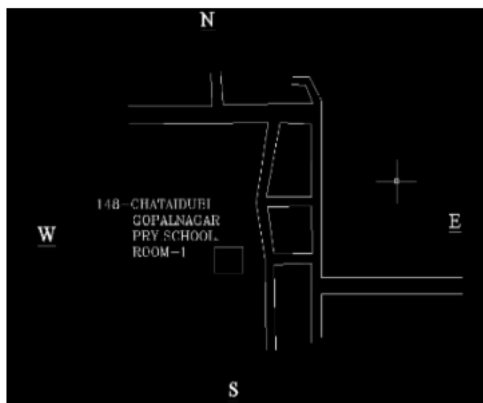

Nazri Naksha