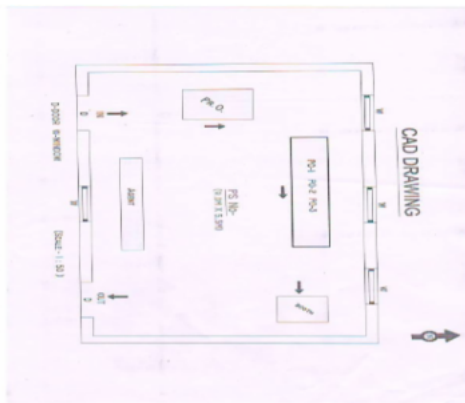

নির্বাচক নিবন্ধন আধিকারিকের স্বাক্ষর

Nazri Naksha

Google Map View

Polling Station Building Front View

Polling Station Front View

Cad View

Key MAP View

1 নাম : মুলেদা বেওয়া স্বামীর নাম: জাফর বাড়ির নং : n0075 বয়স : 71 লিঙ্গ : মহিলা ফটো উপলব্ধ	WB/09/055/420132	2 নাম : রবিউল রহমান পিতার নাম: আনিসুর রহমান বাড়ির নং : n0072 বয়স : 48 লিঙ্গ : পুরুষ ফটো উপলব্ধ	WSC2058071	3 নাম : একবর আলি পিতার নাম: লোকমান আলি বাড়ির নং : n0062 বয়স : 63 লিঙ্গ : পুরুষ ফটো উপলব্ধ	WB/09/055/420140
4 নাম : আমিনা বিবি স্বামীর নাম: একবর সেখ বাড়ির নং : n0062 বয়স : 59 লিঙ্গ : মহিলা ফটো উপলব্ধ	WB/09/055/420141	5 নাম : মোমিন সেখ সেখ পিতার নাম: লোকমান আলি সেখ বাড়ির নং : n0062 বয়স : 56 লিঙ্গ : পুরুষ ফটো উপলব্ধ	WSC2083657	6 নাম : চেনুয়ারা বিবি স্বামীর নাম: রফিকুল ইসলাম বাড়ির নং : n0085 বয়স : 56 লিঙ্গ : মহিলা ফটো উপলব্ধ	WSC1957653
7 নাম : সুলেখা খাতুন পিতার নাম: আহমদ রহমান বাড়ির নং : n0177 বয়স : 36 লিঙ্গ : মহিলা ফটো উপলব্ধ	HVH2778207	8 নাম : রুবি বিবি স্বামীর নাম: তারিকুল ইসলাম বাড়ির নং : n0009 বয়স : 41 লিঙ্গ : মহিলা ফটো উপলব্ধ	HVH2532885	9 নাম : মোমেনা বিবি স্বামীর নাম: আনাকুল ইসলাম বাড়ির নং : n0029 বয়স : 46 লিঙ্গ : মহিলা ফটো উপলব্ধ	WSC2086759
10 নাম : আসফারুল আলি পিতার নাম: আনাকুল ইসলাম বাড়ির নং : n0029 বয়স : 32 লিঙ্গ : পুরুষ ফটো উপলব্ধ	WSC1437359	11 নাম : বেহলা স্বামীর নাম: নজরুল বাড়ির নং : n0177 বয়স : 61 লিঙ্গ : মহিলা ফটো উপলব্ধ	WB/09/055/420215	12 নাম : আলি মুর্তুজা পিতার নাম: হাফিজুর রহমান বাড়ির নং : n0199 বয়স : 43 লিঙ্গ : পুরুষ ফটো উপলব্ধ	HVH2167328
13 নাম : কবির সেখ পিতার নাম: আনিসুর রহমান বাড়ির নং : n0202 বয়স : 43 লিঙ্গ : পুরুষ ফটো উপলব্ধ	HVH2167104	14 নাম : বর্ণা খাতুন স্বামীর নাম: আজিজুল হক বাড়ির নং : n0144 বয়স : 33 লিঙ্গ : মহিলা ফটো উপলব্ধ	WSC1134089	15 নাম : দেলরোসুন বেওয়া স্বামীর নাম: গিয়াসউদ্দিন বাড়ির নং : n0164 বয়স : 97 লিঙ্গ : মহিলা ফটো উপলব্ধ	WB/09/055/420284
16 নাম : আনিকুল ইসলাম পিতার নাম: রেজাউল হক বাড়ির নং : n0210 বয়স : 48 লিঙ্গ : পুরুষ ফটো উপলব্ধ	HVH2167252	17 নাম : জুলেখা বিবি স্বামীর নাম: আনিকুল ইসলাম বাড়ির নং : n0210 বয়স : 38 লিঙ্গ : মহিলা ফটো উপলব্ধ	HVH2532323	18 নাম : মেরাজ পিতার নাম: এক্রামুল হক বাড়ির নং : n0215 বয়স : 42 লিঙ্গ : পুরুষ ফটো উপলব্ধ	HVH2366912
19 নাম : সাহেনুর কবি স্বামীর নাম: মেরাজ বাড়ির নং : n0155 বয়স : 33 লিঙ্গ : মহিলা ফটো উপলব্ধ	WSC1024645	20 নাম : সামিমা খাতুন পিতার নাম: মোঃ সারেজ আলি বাড়ির নং : n0144 বয়স : 34 লিঙ্গ : মহিলা ফটো উপলব্ধ	WSC1201805	21 নাম : আব্দুর রহিম পিতার নাম: আব্দুল কুদ্দুস বাড়ির নং : n0144 বয়স : 50 লিঙ্গ : পুরুষ ফটো উপলব্ধ	WSC2001733
22 নাম : মোসাঃ হাছানা বিবি স্বামীর নাম: মিনারুল ইসলাম বাড়ির নং : n0163 বয়স : 38 লিঙ্গ : মহিলা ফটো উপলব্ধ	HVH2704286	23 নাম : সাদেকুল ইসলাম পিতার নাম: মৃত মনসুর আলি বাড়ির নং : n0009 বয়স : 56 লিঙ্গ : পুরুষ ফটো উপলব্ধ	WSC2811297	24 নাম : নাসিমা বিবি স্বামীর নাম: সাদেকুল ইসলাম বাড়ির নং : n0009 বয়স : 44 লিঙ্গ : মহিলা ফটো উপলব্ধ	HVH2532273
25 নাম : তারিকুল ইসলাম পিতার নাম: মনসুর আলি বাড়ির নং : n0009 বয়স : 54 লিঙ্গ : পুরুষ ফটো উপলব্ধ	WSC2820371	26 নাম : মুনমুন খাতুন পিতার নাম: মোঃ তোজামোল হক বাড়ির নং : n0157 বয়স : 39 লিঙ্গ : মহিলা ফটো উপলব্ধ	HVH2532455	27 নাম : অলিয়ারা স্বামীর নাম: এম্রাইল হক বাড়ির নং : এন00258 বয়স : 66 লিঙ্গ : মহিলা ফটো উপলব্ধ	WSC2810778
28 নাম : বেদারুল ইসলাম মায়ের নাম: লালমুন বিবি বাড়ির নং : n0130 বয়স : 42 লিঙ্গ : পুরুষ ফটো উপলব্ধ	HVH2532802	29 নাম : মুনজেরা বিবি স্বামীর নাম: আরসাদ আলি বাড়ির নং : n0153 বয়স : 65 লিঙ্গ : মহিলা ফটো উপলব্ধ	WSC2086569	30 নাম : মিনারুল ইসলাম পিতার নাম: আরসাদ আলি বাড়ির নং : n0153 বয়স : 42 লিঙ্গ : পুরুষ ফটো উপলব্ধ	HVH2778090