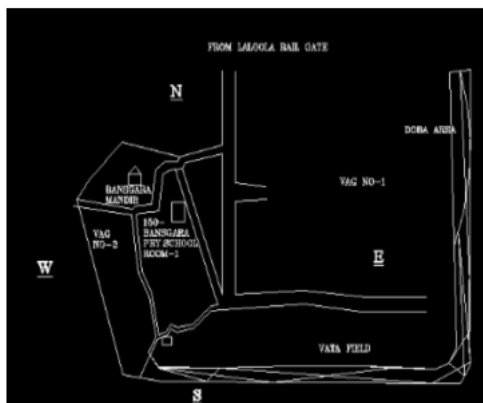

Nazri Naksha