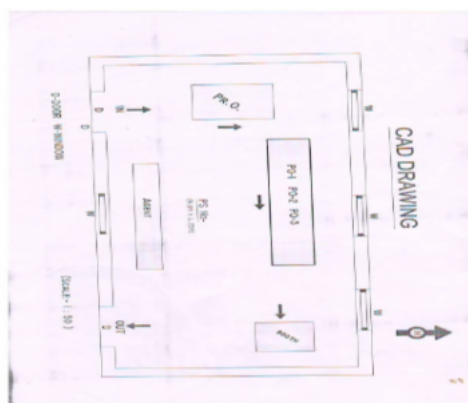

নির্বাচক নিবন্ধন আধিকারিকের স্বাক্ষর

Nazri Naksha

Google Map View

Polling Station Building Front View

Polling Station Front View

Cad View

Key MAP View

1 নাম : মোঃ সহিদুল ইসলাম পিতার নাম : গিয়াসুদ্দিন বাড়ির নং : এন03 বয়স : 29 লিঙ্গ : পুরুষ	WSC1534700 ফটো উপলব্ধ	2 নাম : মোঃ আলী পিতার নাম : মোঃ আসিরুদ্দিন বাড়ির নং : এন0186 বয়স : 28 লিঙ্গ : পুরুষ	WSC1437441 ফটো উপলব্ধ	3 নাম : রেশমা খাতুন স্বামীর নাম : মুরুল ইসলাম বাড়ির নং : এন0000 বয়স : 31 লিঙ্গ : মহিলা	WSC1534908 ফটো উপলব্ধ
4 নাম : গিয়াসুদ্দিন পিতার নাম : মহিউদ্দিন বাড়ির নং : এন00 বয়স : 86 লিঙ্গ : পুরুষ	WSC2059384 ফটো উপলব্ধ	5 নাম : কামরুল ইসলাম পিতার নাম : কাশিম সেখ বাড়ির নং : n0003 বয়স : 28 লিঙ্গ : পুরুষ	HVH2167344 ফটো উপলব্ধ	6 নাম : বেলিয়ারা বিবি স্বামীর নাম : এম্রাইল বাড়ির নং : n0014 বয়স : 55 লিঙ্গ : মহিলা	WB/09/055/420786 ফটো উপলব্ধ
7 নাম : সানারুল ইসলাম পিতার নাম : ইসরাইল সেখ বাড়ির নং : n0014 বয়স : 34 লিঙ্গ : পুরুষ	WSC1201979 ফটো উপলব্ধ	8 নাম : মনিরুল সেখ পিতার নাম : ইসরাইল সেখ বাড়ির নং : n0014 বয়স : 30 লিঙ্গ : পুরুষ	WSC1535012 ফটো উপলব্ধ	9 নাম : মোসাঃ মালা খাতুন বিবি স্বামীর নাম : জহিরুল হক বাড়ির নং : n0023 বয়স : 40 লিঙ্গ : মহিলা	HVH2778397 ফটো উপলব্ধ
10 নাম : মুনিয়ারা খাতুন স্বামীর নাম : মোঃ বজলুর রহমান বাড়ির নং : n0088 বয়স : 33 লিঙ্গ : মহিলা	WSC1311596 ফটো উপলব্ধ	11 নাম : সাইদ হোসেন পিতার নাম : মোঃ আসিরুদ্দিন বাড়ির নং : এন0186 বয়স : 28 লিঙ্গ : পুরুষ	WSC1626779 ফটো উপলব্ধ	12 নাম : রিনা বিবি স্বামীর নাম : মজিবুর রহমান বাড়ির নং : n0078 বয়স : 28 লিঙ্গ : মহিলা	HVH2533271 ফটো উপলব্ধ
13 নাম : বেলা বিবি স্বামীর নাম : নাইমুল হক বাড়ির নং : n0085 বয়স : 43 লিঙ্গ : মহিলা	HVH2167369 ফটো উপলব্ধ	14 নাম : মোঃ রাজিবুল ইসলাম পিতার নাম : ফজলুর রহমান বাড়ির নং : n0094 বয়স : 37 লিঙ্গ : পুরুষ	WSC1201581 ফটো উপলব্ধ	15 নাম : মোঃ মাসাদুল ইসলাম পিতার নাম : মোঃ আব্দুর রহমান বাড়ির নং : এন0103 বয়স : 33 লিঙ্গ : পুরুষ	WSC1201714 ফটো উপলব্ধ
16 নাম : আয়েশা খাতুন স্বামীর নাম : মোঃ নজরুল ইসলাম বাড়ির নং : n0023 বয়স : 29 লিঙ্গ : মহিলা	WSC1627249 ফটো উপলব্ধ	17 নাম : ফরিদা বিবি স্বামীর নাম : আব্দুল রহিম বাড়ির নং : n0050 বয়স : 38 লিঙ্গ : মহিলা	HVH2704781 ফটো উপলব্ধ	18 নাম : ডালিম সেখ পিতার নাম : আব্দুল মান্নান বাড়ির নং : এন0067 বয়স : 39 লিঙ্গ : পুরুষ	HVH2368223 ফটো উপলব্ধ
19 নাম : জ্যোৎস্না বিবি স্বামীর নাম : আবদুল বাসির বাড়ির নং : n0045 বয়স : 56 লিঙ্গ : মহিলা	WSC2819175 ফটো উপলব্ধ	20 নাম : মোঃ সাহাবুদ্দিন পিতার নাম : আব্দুল জাক্বার বাড়ির নং : n0211 বয়স : 29 লিঙ্গ : পুরুষ	WSC1690767 ফটো উপলব্ধ	21 নাম : মোসাঃটুয়েরা বিবি স্বামীর নাম : মোঃ নাসিরুদ্দীন বাড়ির নং : n0079 বয়স : 39 লিঙ্গ : মহিলা	HVH2533164 ফটো উপলব্ধ
22 নাম : সোহেল রাণা পিতার নাম : রফিকুল ইসলাম বাড়ির নং : এন049 বয়স : 29 লিঙ্গ : পুরুষ	WSC1909019 ফটো উপলব্ধ	23 নাম : মো মুস্তাক আহমেদ পিতার নাম : বুলবুল আহমেদ বাড়ির নং : N0001 বয়স : 25 লিঙ্গ : পুরুষ	WSC2198612 ফটো উপলব্ধ	24 নাম : ইসমাইল হক পিতার নাম : হাজিকুল সেখ বাড়ির নং : N0010 বয়স : 25 লিঙ্গ : পুরুষ	WSC2199503 ফটো উপলব্ধ
25 নাম : নাসিকা খাতুন স্বামীর নাম : মোঃ জিন্নাত আলি বাড়ির নং : n0074 বয়স : 25 লিঙ্গ : মহিলা	WSC2200400 ফটো উপলব্ধ	26 নাম : ইমরান সেখ পিতার নাম : বাবুল সেখ বাড়ির নং : N0063 বয়স : 28 লিঙ্গ : পুরুষ	WSC2199586 ফটো উপলব্ধ	27 নাম : মাধুরী খাতুন স্বামীর নাম : সামিমুল হক বাড়ির নং : n0023 বয়স : 32 লিঙ্গ : মহিলা	WSC2200418 ফটো উপলব্ধ
28 নাম : সাইফুল ইসলাম পিতার নাম : আব্দুল বাসির বাড়ির নং : N0045 বয়স : 27 লিঙ্গ : পুরুষ	WSC2199446 ফটো উপলব্ধ	29 নাম : মিনারা বিবি স্বামীর নাম : বাবুল সেখ বাড়ির নং : n0063 বয়স : 32 লিঙ্গ : মহিলা	WSC2007847 ফটো উপলব্ধ	30 নাম : মোঃ নজরুল ইসলাম পিতার নাম : মোঃ একরামুল হক বাড়ির নং : n0023 বয়স : 45 লিঙ্গ : পুরুষ	HVH2639227 ফটো উপলব্ধ