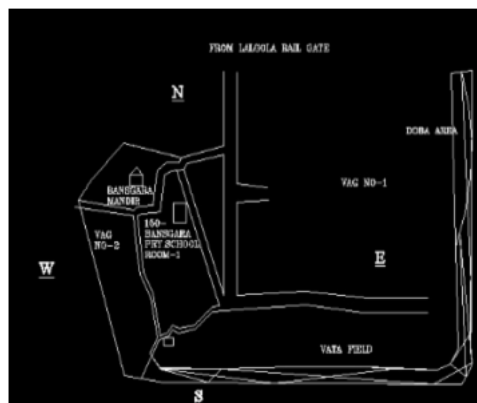

নির্বাচক নিবন্ধন আধিকারিকের স্বাক্ষর

Nazri Naksha

Google Map View

Polling Station Building Front View

Polling Station Front View

Cad View

Key MAP View

1 নাম : মোঃ সহিদুল ইসলাম পিতার নাম : গিয়াসুদ্দিন বাড়ির নং : এন03 বয়স : 29 লিঙ্গ : পুরুষ	WSC1534700 ফটো উপলব্ধ	2 নাম : মোঃ আলী পিতার নাম : মোঃ আসিরুদ্দিন বাড়ির নং : এন0186 বয়স : 28 লিঙ্গ : পুরুষ	WSC1437441 ফটো উপলব্ধ	3 নাম : রেশমা খাতুন স্বামীর নাম : মুরুল ইসলাম বাড়ির নং : এন0000 বয়স : 31 লিঙ্গ : মহিলা	WSC1534908 ফটো উপলব্ধ
4 নাম : গিয়াসুদ্দিন পিতার নাম : মহিউদ্দিন বাড়ির নং : এন00 বয়স : 86 লিঙ্গ : পুরুষ	WSC2059384 ফটো উপলব্ধ	5 নাম : কামরুল ইসলাম পিতার নাম : কাশিম সেখ বাড়ির নং : n0003 বয়স : 28 লিঙ্গ : পুরুষ	HVH2167344 ফটো উপলব্ধ	6 নাম : বেলিয়ারা বিবি স্বামীর নাম : এম্রাইল বাড়ির নং : n0014 বয়স : 55 লিঙ্গ : মহিলা	WB/09/055/420786 ফটো উপলব্ধ
7 নাম : সানারুল ইসলাম পিতার নাম : ইসরাইল সেখ বাড়ির নং : n0014 বয়স : 34 লিঙ্গ : পুরুষ	WSC1201979 ফটো উপলব্ধ	8 নাম : মনিরুল সেখ পিতার নাম : ইসরাইল সেখ বাড়ির নং : n0014 বয়স : 30 লিঙ্গ : পুরুষ	WSC1535012 ফটো উপলব্ধ	9 নাম : মোসাঃ মালা খাতুন বিবি স্বামীর নাম : জহিরুল হক বাড়ির নং : n0023 বয়স : 40 লিঙ্গ : মহিলা	HVH2778397 ফটো উপলব্ধ
10 নাম : মুনিয়ারা খাতুন স্বামীর নাম : মোঃ বজলুর রহমান বাড়ির নং : n0088 বয়স : 33 লিঙ্গ : মহিলা	WSC1311596 ফটো উপলব্ধ	11 নাম : সাইদ হোসেন পিতার নাম : মোঃ আসিরুদ্দিন বাড়ির নং : এন0186 বয়স : 28 লিঙ্গ : পুরুষ	WSC1626779 ফটো উপলব্ধ	12 নাম : রিনা বিবি স্বামীর নাম : মজিবুর রহমান বাড়ির নং : n0078 বয়স : 28 লিঙ্গ : মহিলা	HVH2533271 ফটো উপলব্ধ
13 নাম : বেলা বিবি স্বামীর নাম : নাইমুল হক বাড়ির নং : n0085 বয়স : 43 লিঙ্গ : মহিলা	HVH2167369 ফটো উপলব্ধ	14 নাম : মোঃ রাজিবুল ইসলাম পিতার নাম : ফজলুর রহমান বাড়ির নং : n0094 বয়স : 37 লিঙ্গ : পুরুষ	WSC1201581 ফটো উপলব্ধ	15 নাম : মোঃ মাসাদুল ইসলাম পিতার নাম : মোঃ আব্দুর রহমান বাড়ির নং : এন0103 বয়স : 33 লিঙ্গ : পুরুষ	WSC1201714 ফটো উপলব্ধ
16 নাম : আয়েশা খাতুন স্বামীর নাম : মোঃ নজরুল ইসলাম বাড়ির নং : n0023 বয়স : 29 লিঙ্গ : মহিলা	WSC1627249 ফটো উপলব্ধ	17 নাম : ফরিদা বিবি স্বামীর নাম : আব্দুল রহিম বাড়ির নং : n0050 বয়স : 38 লিঙ্গ : মহিলা	HVH2704781 ফটো উপলব্ধ	18 নাম : ডালিম সেখ পিতার নাম : আব্দুল মান্নান বাড়ির নং : এন0067 বয়স : 39 লিঙ্গ : পুরুষ	HVH2368223 ফটো উপলব্ধ
19 নাম : জ্যোৎস্না বিবি স্বামীর নাম : আবদুল বাসির বাড়ির নং : n0045 বয়স : 56 লিঙ্গ : মহিলা	WSC2819175 ফটো উপলব্ধ	20 নাম : মোঃ সাহাবুদ্দিন পিতার নাম : আব্দুল জাক্বার বাড়ির নং : n0211 বয়স : 29 লিঙ্গ : পুরুষ	WSC1690767 ফটো উপলব্ধ	21 নাম : মোসাঃটুয়েরা বিবি স্বামীর নাম : মোঃ নাসিরুদ্দীন বাড়ির নং : n0079 বয়স : 39 লিঙ্গ : মহিলা	HVH2533164 ফটো উপলব্ধ
22 নাম : সোহেল রাণা পিতার নাম : রফিকুল ইসলাম বাড়ির নং : এন049 বয়স : 29 লিঙ্গ : পুরুষ	WSC1909019 ফটো উপলব্ধ	23 নাম : মো মুস্তাক আহমেদ পিতার নাম : বুলবুল আহমেদ বাড়ির নং : N0001 বয়স : 25 লিঙ্গ : পুরুষ	WSC2198612 ফটো উপলব্ধ	24 নাম : ইসমাইল হক পিতার নাম : হাজিকুল সেখ বাড়ির নং : N0010 বয়স : 25 লিঙ্গ : পুরুষ	WSC2199503 ফটো উপলব্ধ
25 নাম : নাসিকা খাতুন স্বামীর নাম : মোঃ জিন্নাত আলি বাড়ির নং : n0074 বয়স : 25 লিঙ্গ : মহিলা	WSC2200400 ফটো উপলব্ধ	26 নাম : ইমরান সেখ পিতার নাম : বাবুল সেখ বাড়ির নং : N0063 বয়স : 28 লিঙ্গ : পুরুষ	WSC2199586 ফটো উপলব্ধ	27 নাম : মাধুরী খাতুন স্বামীর নাম : সামিমুল হক বাড়ির নং : n0023 বয়স : 32 লিঙ্গ : মহিলা	WSC2200418 ফটো উপলব্ধ
28 নাম : সাইফুল ইসলাম পিতার নাম : আব্দুল বাসির বাড়ির নং : N0045 বয়স : 27 লিঙ্গ : পুরুষ	WSC2199446 ফটো উপলব্ধ	29 নাম : মিনারা বিবি স্বামীর নাম : বাবুল সেখ বাড়ির নং : n0063 বয়স : 32 লিঙ্গ : মহিলা	WSC2007847 ফটো উপলব্ধ	30 নাম : মোঃ নজরুল ইসলাম পিতার নাম : মোঃ একরামুল হক বাড়ির নং : n0023 বয়স : 45 লিঙ্গ : পুরুষ	HVH2639227 ফটো উপলব্ধ