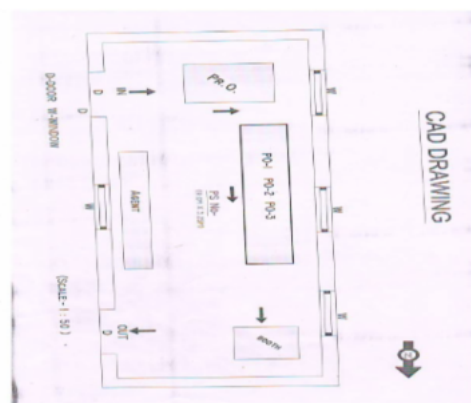

নির্বাচক নিবন্ধন আধিকারিকের স্বাক্ষর

Nazri Naksha

Google Map View

Polling Station Building Front View

Polling Station Front View

Cad View

Key MAP View

বিধানসভা নির্বাচনক্ষেত্রের নং, নাম : 61-লালগোলা  
ভাগ নং, নাম : 1-বাঁশগাড়া কাছারী হইতে মেঘুর বাড়ী