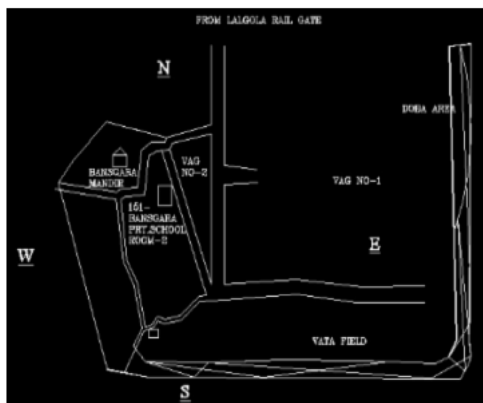

নির্বাচক নিবন্ধন আধিকারিকের স্বাক্ষর

Nazri Naksha

Google Map View

Polling Station Building Front View

Polling Station Front View

Cad View

Key MAP View

বিধানসভা নির্বাচনক্ষেত্রের নং, নাম : 61-লালগোলা  
ভাগ নং, নাম : 1-বাঁশগাড়া কাছারী হইতে মেঘুর বাড়ী