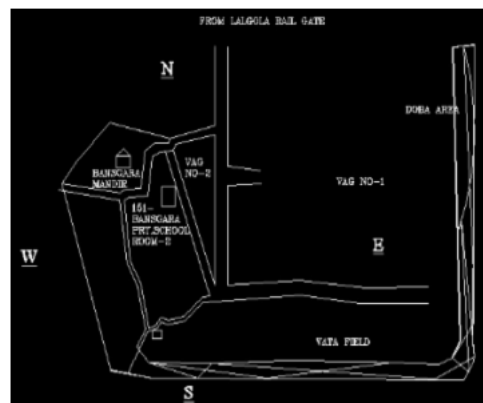

নির্বাচক নিবন্ধন আধিকারিকের স্বাক্ষর

Nazri Naksha

Google Map View

Polling Station Building Front View

Polling Station Front View

Cad View

Key MAP View

বিধানসভা নির্বাচনক্ষেত্রের নং, নাম : 61-লালগোলা  
ভাগ নং, নাম : 1-বাঁশগাড়া কাছারী হইতে মেঘুর বাড়ী