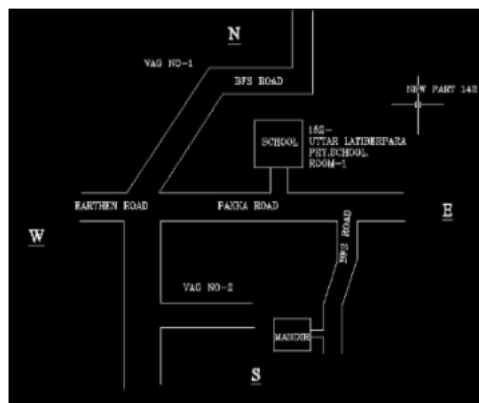

নির্বাচক নিবন্ধন আধিকারিকের স্বাক্ষর

Nazri Naksha

Google Map View

Polling Station Building Front View

Polling Station Front View

Cad View

Key MAP View

বিধানসভা নির্বাচনক্ষেত্রের নং, নাম : 61-লালগোলা
ভাগ নং, নাম : 1-বাঁশগাড়া নটবর মণ্ডলের বাড়ী হইতে শ্রীকান্তের বাড়ী