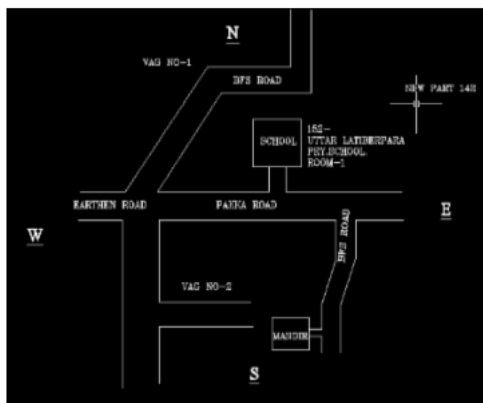

Nazri Naksha