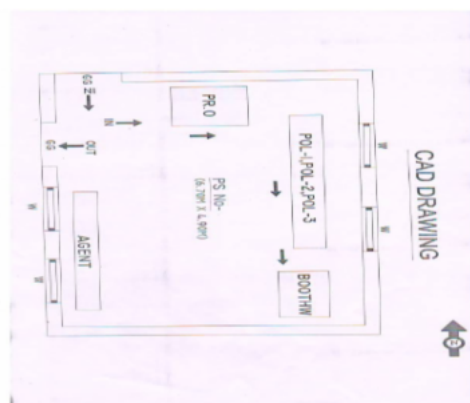

নির্বাচক নিবন্ধন আধিকারিকের স্বাক্ষর

Nazri Naksha

Google Map View

Polling Station Building Front View

Polling Station Front View

Cad View

Key MAP View

বিধানসভা নির্বাচনক্ষেত্রের নং, নাম : 61-লালগোলা
ভাগ নং, নাম : 1-বাঁশগাড়া নটবর মণ্ডলের বাড়ী হইতে শ্রীকান্তের বাড়ী