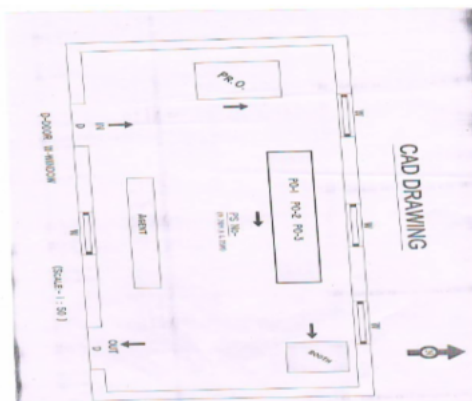

নির্বাচক নিবন্ধন আধিকারিকের স্বাক্ষর

Nazri Naksha

Google Map View

Polling Station Building Front View

Polling Station Front View

Cad View

Key MAP View

1 নাম : আসিয়া বেওয়া স্বামীর নাম: সুমুরুদ্দিন বাড়ির নং : n0127 বয়স : 71 লিঙ্গ : মহিলা ফটো উপলব্ধ	WB/09/055/417425	2 নাম : নাজেমা বিবি স্বামীর নাম: মিজারুল হক বাড়ির নং : n0128 বয়স : 48 লিঙ্গ : মহিলা ফটো উপলব্ধ	WSC1439256	3 নাম : সুরজান বেওয়া স্বামীর নাম: জোনাব বাড়ির নং : n0036 বয়স : 96 লিঙ্গ : মহিলা ফটো উপলব্ধ	WB/09/055/417068
4 নাম : নুরুল ইসলাম পিতার নাম: জোনাব বাড়ির নং : n0036 বয়স : 64 লিঙ্গ : পুরুষ ফটো উপলব্ধ	WB/09/055/417065	5 নাম : আকবর আলী পিতার নাম: সান্তার বাড়ির নং : n0007 বয়স : 55 লিঙ্গ : পুরুষ ফটো উপলব্ধ	WB/09/055/417007	6 নাম : আবেদা বিবি স্বামীর নাম: নসের বাড়ির নং : n0010 বয়স : 71 লিঙ্গ : মহিলা ফটো উপলব্ধ	WB/09/055/417024
7 নাম : রুপভান বিবি স্বামীর নাম: আজাবুর রহমান বাড়ির নং : n0019 বয়স : 56 লিঙ্গ : মহিলা ফটো উপলব্ধ	WB/09/055/417153	8 নাম : সফিয়া বিবি স্বামীর নাম: সাজাহান বিশ্বাস বাড়ির নং : n0021 বয়স : 81 লিঙ্গ : মহিলা ফটো উপলব্ধ	WB/09/055/417109	9 নাম : নারজেমা বিবি স্বামীর নাম: খাইরুল ইসলাম বাড়ির নং : n0021 বয়স : 51 লিঙ্গ : মহিলা ফটো উপলব্ধ	WB/09/055/417111
10 নাম : সানুয়ারা বিবি স্বামীর নাম: নুরুল বাড়ির নং : n0036 বয়স : 56 লিঙ্গ : মহিলা ফটো উপলব্ধ	WB/09/055/417066	11 নাম : মুসলিমা বিবি স্বামীর নাম: আলিমুদ্দিন সেখ বাড়ির নং : n0153 বয়স : 37 লিঙ্গ : মহিলা ফটো উপলব্ধ	WSC1027267	12 নাম : তানবীর হোসেন পিতার নাম: আলিউদ্দিন সেখ বাড়ির নং : n0155 বয়স : 49 লিঙ্গ : পুরুষ ফটো উপলব্ধ	HVH2165447
13 নাম : হারুন সেখ পিতার নাম: বানী ইসরাইল বাড়ির নং : n0051 বয়স : 29 লিঙ্গ : পুরুষ ফটো উপলব্ধ	WSC1536614	14 নাম : আলিমুদ্দিন সেখ পিতার নাম: একরাম আলি বাড়ির নং : n0153 বয়স : 48 লিঙ্গ : পুরুষ ফটো উপলব্ধ	HVH2165462	15 নাম : সুমিতা সাহ স্বামীর নাম: মোঃ শারিফুল ইসলাম বাড়ির নং : n0042 বয়স : 32 লিঙ্গ : মহিলা ফটো উপলব্ধ	WSC1439470
16 নাম : মোঃ সুজাউদ্দিন সেখ পিতার নাম: মোঃ নিয়াজুদ্দিন বাড়ির নং : n0045 বয়স : 39 লিঙ্গ : পুরুষ ফটো উপলব্ধ	HVH2777886	17 নাম : হাবিবা বিবি স্বামীর নাম: মোঃ মিনারুল ইসলাম বাড়ির নং : n0050 বয়স : 35 লিঙ্গ : মহিলা ফটো উপলব্ধ	WSC1313790	18 নাম : মোসাঃ নাজমা বিবি স্বামীর নাম: আশিকুল রহমান বাড়ির নং : n0038 বয়স : 42 লিঙ্গ : মহিলা ফটো উপলব্ধ	HVH2252989
19 নাম : মোঃ হেলালউদ্দিন সেখ পিতার নাম: নিয়াজুদ্দিন বাড়ির নং : n0045 বয়স : 40 লিঙ্গ : পুরুষ ফটো উপলব্ধ	WSC1439512	20 নাম : আব্দুল হালিম পিতার নাম: মোঃ নজরুল ইসলাম বাড়ির নং : n0014 বয়স : 31 লিঙ্গ : পুরুষ ফটো উপলব্ধ	WSC1313907	21 নাম : জবেদা বিবি স্বামীর নাম: গিয়াসুদ্দিন সেখ বাড়ির নং : n0004 বয়স : 71 লিঙ্গ : মহিলা ফটো উপলব্ধ	WB/09/055/417390
22 নাম : রুবেল সেখ পিতার নাম: সাইদুর ইসলাম বাড়ির নং : n0036 বয়স : 32 লিঙ্গ : পুরুষ ফটো উপলব্ধ	WSC1628593	23 নাম : কবিরুল ইসলাম পিতার নাম: মনিরুল ইসলাম বাড়ির নং : n0027 বয়স : 28 লিঙ্গ : পুরুষ ফটো উপলব্ধ	WSC1628767	24 নাম : সেন্টু সেখ পিতার নাম: মোসলেম আলি বাড়ির নং : n0024 বয়স : 40 লিঙ্গ : পুরুষ ফটো উপলব্ধ	WSC1026772
25 নাম : মনিরুল পুর পিতার নাম: মোঃ মোসলিম সেখ বাড়ির নং : n0024 বয়স : 30 লিঙ্গ : পুরুষ ফটো উপলব্ধ	WSC1536762	26 নাম : আঙ্গুরবানু খাতুন পিতার নাম: নইমুদ্দিন বাড়ির নং : n0011 বয়স : 63 লিঙ্গ : মহিলা ফটো উপলব্ধ	WB/09/055/417439	27 নাম : জাকির হোসেন পিতার নাম: মোকবুল হোসেন বাড়ির নং : n0043 বয়স : 51 লিঙ্গ : পুরুষ ফটো উপলব্ধ	WB/09/055/417462
28 নাম : রুবিনা আকতার স্বামীর নাম: মোঃ হাসিবুর রহমান বাড়ির নং : এন0042 বয়স : 26 লিঙ্গ : মহিলা ফটো উপলব্ধ	WSC1864040	29 নাম : মুসলিম সেখ পিতার নাম: জুব্বার বাড়ির নং : n0024 বয়স : 65 লিঙ্গ : পুরুষ ফটো উপলব্ধ	WB/09/055/417040	30 নাম : জোসনা খাতুন পিতার নাম: আরোজ আলি বাড়ির নং : n0025 বয়স : 24 লিঙ্গ : মহিলা ফটো উপলব্ধ	WSC2287266