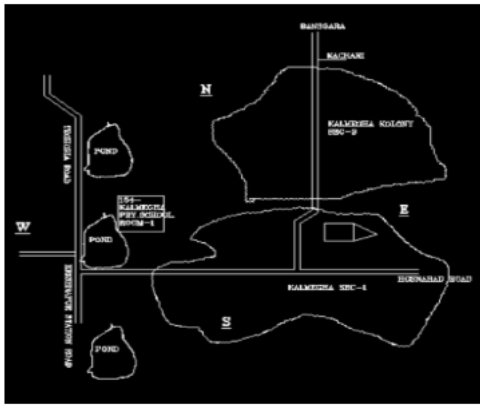

Nazri Naksha