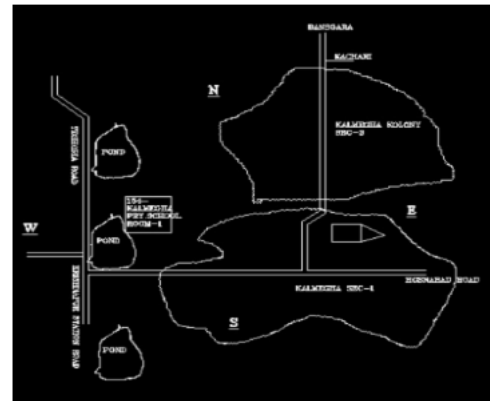

নির্বাচক নিবন্ধন আধিকারিকের স্বাক্ষর

Nazri Naksha

Google Map View

Polling Station Building Front View

Polling Station Front View

Cad View

Key MAP View

1 নাম : আসিয়া বেওয়া স্বামীর নাম: সুমুরুদ্দিন বাড়ির নং : n0127 বয়স : 71 লিঙ্গ : মহিলা ফটো উপলব্ধ	WB/09/055/417425	2 নাম : নাজেমা বিবি স্বামীর নাম: মিজারুল হক বাড়ির নং : n0128 বয়স : 48 লিঙ্গ : মহিলা ফটো উপলব্ধ	WSC1439256	3 নাম : সুরজান বেওয়া স্বামীর নাম: জোনাব বাড়ির নং : n0036 বয়স : 96 লিঙ্গ : মহিলা ফটো উপলব্ধ	WB/09/055/417068
4 নাম : নুরুল ইসলাম পিতার নাম: জোনাব বাড়ির নং : n0036 বয়স : 64 লিঙ্গ : পুরুষ ফটো উপলব্ধ	WB/09/055/417065	5 নাম : আকবর আলী পিতার নাম: সান্তার বাড়ির নং : n0007 বয়স : 55 লিঙ্গ : পুরুষ ফটো উপলব্ধ	WB/09/055/417007	6 নাম : আবেদা বিবি স্বামীর নাম: নসের বাড়ির নং : n0010 বয়স : 71 লিঙ্গ : মহিলা ফটো উপলব্ধ	WB/09/055/417024
7 নাম : রুপভান বিবি স্বামীর নাম: আজাবুর রহমান বাড়ির নং : n0019 বয়স : 56 লিঙ্গ : মহিলা ফটো উপলব্ধ	WB/09/055/417153	8 নাম : সফিয়া বিবি স্বামীর নাম: সাজাহান বিশ্বাস বাড়ির নং : n0021 বয়স : 81 লিঙ্গ : মহিলা ফটো উপলব্ধ	WB/09/055/417109	9 নাম : নারজেমা বিবি স্বামীর নাম: খাইরুল ইসলাম বাড়ির নং : n0021 বয়স : 51 লিঙ্গ : মহিলা ফটো উপলব্ধ	WB/09/055/417111
10 নাম : সানুয়ারা বিবি স্বামীর নাম: নুরুল বাড়ির নং : n0036 বয়স : 56 লিঙ্গ : মহিলা ফটো উপলব্ধ	WB/09/055/417066	11 নাম : মুসলিমা বিবি স্বামীর নাম: আলিমুদ্দিন সেখ বাড়ির নং : n0153 বয়স : 37 লিঙ্গ : মহিলা ফটো উপলব্ধ	WSC1027267	12 নাম : তানবীর হোসেন পিতার নাম: আলিউদ্দিন সেখ বাড়ির নং : n0155 বয়স : 49 লিঙ্গ : পুরুষ ফটো উপলব্ধ	HVH2165447
13 নাম : হারুন সেখ পিতার নাম: বানী ইসরাইল বাড়ির নং : n0051 বয়স : 29 লিঙ্গ : পুরুষ ফটো উপলব্ধ	WSC1536614	14 নাম : আলিমুদ্দিন সেখ পিতার নাম: একরাম আলি বাড়ির নং : n0153 বয়স : 48 লিঙ্গ : পুরুষ ফটো উপলব্ধ	HVH2165462	15 নাম : সুমিতা সাহ স্বামীর নাম: মোঃ শারিফুল ইসলাম বাড়ির নং : n0042 বয়স : 32 লিঙ্গ : মহিলা ফটো উপলব্ধ	WSC1439470
16 নাম : মোঃ সুজাউদ্দিন সেখ পিতার নাম: মোঃ নিয়াজুদ্দিন বাড়ির নং : n0045 বয়স : 39 লিঙ্গ : পুরুষ ফটো উপলব্ধ	HVH2777886	17 নাম : হাবিবা বিবি স্বামীর নাম: মোঃ মিনারুল ইসলাম বাড়ির নং : n0050 বয়স : 35 লিঙ্গ : মহিলা ফটো উপলব্ধ	WSC1313790	18 নাম : মোসাঃ নাজমা বিবি স্বামীর নাম: আশিকুল রহমান বাড়ির নং : n0038 বয়স : 42 লিঙ্গ : মহিলা ফটো উপলব্ধ	HVH2252989
19 নাম : মোঃ হেলালউদ্দিন সেখ পিতার নাম: নিয়াজুদ্দিন বাড়ির নং : n0045 বয়স : 40 লিঙ্গ : পুরুষ ফটো উপলব্ধ	WSC1439512	20 নাম : আব্দুল হালিম পিতার নাম: মোঃ নজরুল ইসলাম বাড়ির নং : n0014 বয়স : 31 লিঙ্গ : পুরুষ ফটো উপলব্ধ	WSC1313907	21 নাম : জবেদা বিবি স্বামীর নাম: গিয়াসুদ্দিন সেখ বাড়ির নং : n0004 বয়স : 71 লিঙ্গ : মহিলা ফটো উপলব্ধ	WB/09/055/417390
22 নাম : রুবেল সেখ পিতার নাম: সাইদুর ইসলাম বাড়ির নং : n0036 বয়স : 32 লিঙ্গ : পুরুষ ফটো উপলব্ধ	WSC1628593	23 নাম : কবিরুল ইসলাম পিতার নাম: মনিরুল ইসলাম বাড়ির নং : n0027 বয়স : 28 লিঙ্গ : পুরুষ ফটো উপলব্ধ	WSC1628767	24 নাম : সেন্টু সেখ পিতার নাম: মোসলেম আলি বাড়ির নং : n0024 বয়স : 40 লিঙ্গ : পুরুষ ফটো উপলব্ধ	WSC1026772
25 নাম : মনিরুল পুর পিতার নাম: মোঃ মোসলিম সেখ বাড়ির নং : n0024 বয়স : 30 লিঙ্গ : পুরুষ ফটো উপলব্ধ	WSC1536762	26 নাম : আঙ্গুরবানু খাতুন পিতার নাম: নইমুদ্দিন বাড়ির নং : n0011 বয়স : 63 লিঙ্গ : মহিলা ফটো উপলব্ধ	WB/09/055/417439	27 নাম : জাকির হোসেন পিতার নাম: মোকবুল হোসেন বাড়ির নং : n0043 বয়স : 51 লিঙ্গ : পুরুষ ফটো উপলব্ধ	WB/09/055/417462
28 নাম : রুবিনা আকতার স্বামীর নাম: মোঃ হাসিবুর রহমান বাড়ির নং : এন0042 বয়স : 26 লিঙ্গ : মহিলা ফটো উপলব্ধ	WSC1864040	29 নাম : মুসলিম সেখ পিতার নাম: জুব্বার বাড়ির নং : n0024 বয়স : 65 লিঙ্গ : পুরুষ ফটো উপলব্ধ	WB/09/055/417040	30 নাম : জোসনা খাতুন পিতার নাম: আরোজ আলি বাড়ির নং : n0025 বয়স : 24 লিঙ্গ : মহিলা ফটো উপলব্ধ	WSC2287266