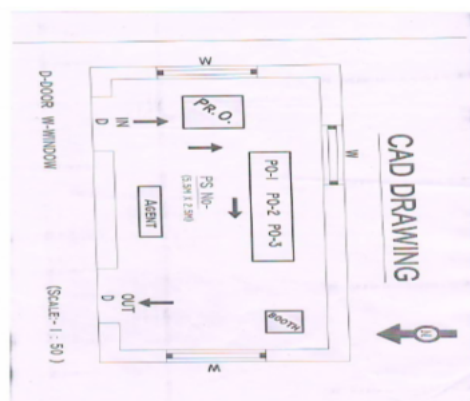

নির্বাচক নিবন্ধন আধিকারিকের স্বাক্ষর

Nazri Naksha

Google Map View

Polling Station Building Front View

Polling Station Front View

Cad View

Key MAP View

1 নাম : রাখি পাল স্বামীর নাম: জয়ন্ত পাল বাড়ির নং : n0058 বয়স : 41 লিঙ্গ : মহিলা	HVH2529220 ফটো উপলব্ধ	2 নাম : প্রতিমা রবিদাস মায়ের নাম: চাঁদমনি রবিদাস বাড়ির নং : n0031 বয়স : 46 লিঙ্গ : মহিলা	HVH1482090 ফটো উপলব্ধ	3 নাম : জয়ন্ত পাল পিতার নাম: কিশোরী পাল বাড়ির নং : 369 বয়স : 49 লিঙ্গ : পুরুষ	WSC0593293 ফটো উপলব্ধ
4 নাম : বিনিত সিনহা পিতার নাম: হারাধন সিনহা বাড়ির নং : n0001 বয়স : 29 লিঙ্গ : পুরুষ	WSC1536929 ফটো উপলব্ধ	Q 5 নাম : সুমনা হালদার পিতার নাম: প্রসেনজীৎ হালদার বাড়ির নং : এন0093 বয়স : 29 লিঙ্গ : মহিলা	WSC1894930 ফটো উপলব্ধ	6 নাম : সন্দীপন হালদার পিতার নাম: সনাতন হালদার বাড়ির নং : এন0093 বয়স : 25 লিঙ্গ : পুরুষ	WSC1776640 ফটো উপলব্ধ
7 নাম : শিউলি খাতুন বিবি স্বামীর নাম: আব্দুল হালিম বাড়ির নং : এন00181 বয়স : 30 লিঙ্গ : মহিলা	WSC1875319 ফটো উপলব্ধ	8 নাম : বেলাল হোসেন মায়ের নাম: হাজরা বিবি বাড়ির নং : এন0181 বয়স : 26 লিঙ্গ : পুরুষ	WSC1881614 ফটো উপলব্ধ	9 নাম : চন্দনা রবিদাস স্বামীর নাম: সুশান্ত কুমার রবিদাস বাড়ির নং : n0031 বয়স : 44 লিঙ্গ : মহিলা	HVH1649847 ফটো উপলব্ধ
10 নাম : সুশান্ত কুমার রবিদাস পিতার নাম: অভিরাম রবিদাস বাড়ির নং : n0031 বয়স : 52 লিঙ্গ : পুরুষ	WB/09/055/405095 ফটো উপলব্ধ	11 নাম : প্রশান্ত হালদার পিতার নাম: মনমতি হালদার বাড়ির নং : এন0163 বয়স : 34 লিঙ্গ : পুরুষ	WSC1875202 ফটো উপলব্ধ	12 নাম : রেহেনা বিবি স্বামীর নাম: আলি হোসেন বাড়ির নং : n0243 বয়স : 55 লিঙ্গ : মহিলা	WSC2392876 ফটো উপলব্ধ
13 নাম : গৌরী হালদার স্বামীর নাম: সুরজ হালদার বাড়ির নং : এন0140 বয়স : 30 লিঙ্গ : মহিলা	WSC1875228 ফটো উপলব্ধ	14 নাম : বাসন্তী দত্ত সিংহ স্বামীর নাম: হারাধন সিংহ বাড়ির নং : n0001 বয়স : 64 লিঙ্গ : মহিলা	HVH1481969 ফটো উপলব্ধ	15 নাম : হারাধন সিনহা পিতার নাম: গোপাল চন্দ্র সিনহা বাড়ির নং : n0001 বয়স : 67 লিঙ্গ : পুরুষ	WSC1931468 ফটো উপলব্ধ
16 নাম : বিক্রম পাল পিতার নাম: জয়ন্ত পাল বাড়ির নং : এন00 বয়স : 23 লিঙ্গ : পুরুষ	WSC2511541 ফটো উপলব্ধ	17 নাম : ইশ্বরচন্দ্র সিংহ পিতার নাম: অচীন কুমার সিংহ বাড়ির নং : এন0197 বয়স : 41 লিঙ্গ : পুরুষ	WSC0615443 ফটো উপলব্ধ	18 নাম : মৌমিতা রবিদাস পিতার নাম: সুশান্ত কুমার রবিদাস বাড়ির নং : এন0031 বয়স : 25 লিঙ্গ : মহিলা	WSC2538288 ফটো উপলব্ধ
19 নাম : সুমনা দাস মায়ের নাম: প্রতিমা রবিদাস বাড়ির নং : এন0031 বয়স : 22 লিঙ্গ : মহিলা	WSC2614220 ফটো উপলব্ধ	20 নাম : সায়ন রবিদাস পিতার নাম: সুশান্ত কুমার রবিদাস বাড়ির নং : এন0031 বয়স : 22 লিঙ্গ : পুরুষ	WSC2614261 ফটো উপলব্ধ	21 নাম : কলবতী হালদার পিতার নাম: বিশ্বনাথ হালদার বাড়ির নং : n0093 বয়স : 26 লিঙ্গ : মহিলা	YTU1864701 ফটো উপলব্ধ
22 নাম : রিঙ্কি হালদার স্বামীর নাম: সুজল কুমার হালদার বাড়ির নং : এন0108 বয়স : 27 লিঙ্গ : মহিলা	MWB7127087 ফটো উপলব্ধ	23 নাম : এনসাব্বা ইসলাম পিতার নাম: নুরুল সেখ বাড়ির নং : এন029 বয়স : 26 লিঙ্গ : পুরুষ	WSC1788728 ফটো উপলব্ধ	24 নাম : আশিষ কুমার দাস পিতার নাম: রাধারমন দাস বাড়ির নং : n0056 বয়স : 77 লিঙ্গ : পুরুষ	WB/09/055/405031 ফটো উপলব্ধ
25 নাম : অহিদা খাতুন স্বামীর নাম: রুমজান সেখ বাড়ির নং : এন02 বয়স : 32 লিঙ্গ : মহিলা	WSC1863356 ফটো উপলব্ধ	26 নাম : তনুজা খাতুন স্বামীর নাম: আলেকবুর লালু বাড়ির নং : এন029 বয়স : 29 লিঙ্গ : মহিলা	WSC1863315 ফটো উপলব্ধ	27 নাম : ফুলটুসি খাতুন পিতার নাম: আবুল হোসেন বাড়ির নং : n0286 বয়স : 28 লিঙ্গ : মহিলা	WSC1723444 ফটো উপলব্ধ
28 নাম : জরিলা খাতুন পিতার নাম: সামিরগদ্দিন সেখ বাড়ির নং : N180 বয়স : 26 লিঙ্গ : মহিলা	WSC1788256 ফটো উপলব্ধ	29 নাম : বীনা ঘোষ স্বামীর নাম: কমল কুমার ঘোষ বাড়ির নং : N0018 বয়স : 55 লিঙ্গ : মহিলা	WSC2393726 ফটো উপলব্ধ	30 নাম : সন্দীপ ঘোষ পিতার নাম: দিব্যেন্দু ঘোষ বাড়ির নং : n0043 বয়স : 49 লিঙ্গ : পুরুষ	WSC2392363 ফটো উপলব্ধ