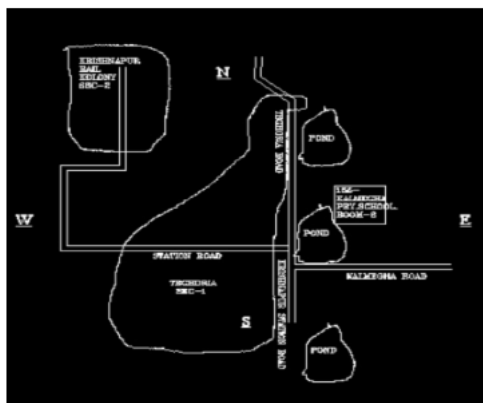

Nazri Naksha