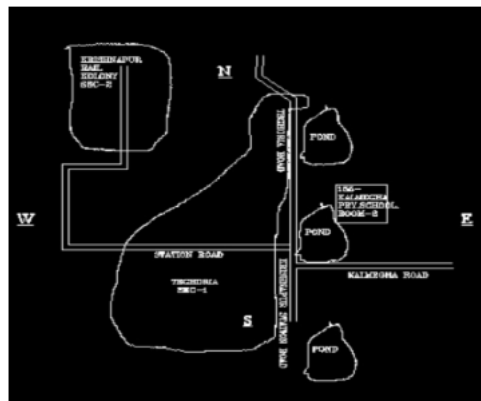

Key MAP View