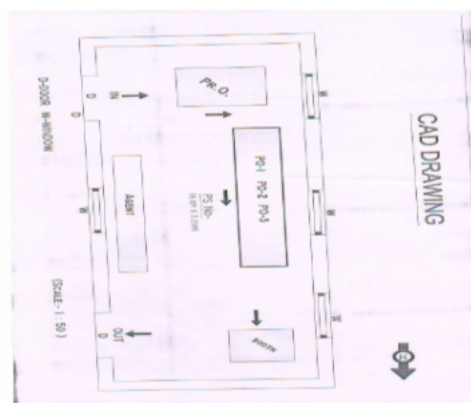

নির্বাচক নিবন্ধন আধিকারিকের স্বাক্ষর

Nazri Naksha

Google Map View

Polling Station Building Front View

Polling Station Front View

Cad View

Key MAP View

1 নাম : মোঃ মোতাহার হোসেন পিতার নাম : জামালউদ্দিন বাড়ির নং : এন0087 বয়স : 29 লিঙ্গ : পুরুষ ফটো উপলব্ধ	WSC1537141	2 নাম : সামসুদ্দিন সেখ পিতার নাম : জালাল সেখ বাড়ির নং : n0097 বয়স : 46 লিঙ্গ : পুরুষ ফটো উপলব্ধ	HVH2163202	3 নাম : মোসাঃ সাদিকা বিবি স্বামীর নাম : সামসুদ্দিন সেখ বাড়ির নং : n0097 বয়স : 43 লিঙ্গ : মহিলা ফটো উপলব্ধ	HVH2776490
4 নাম : নুরেশা বিবি স্বামীর নাম : সাইমুদ্দিন সেখ বাড়ির নং : n0088 বয়স : 76 লিঙ্গ : মহিলা ফটো উপলব্ধ	WB/09/055/408308	5 নাম : বেদুরা বিবি স্বামীর নাম : ফেলু সেখ বাড়ির নং : n0076 বয়স : 66 লিঙ্গ : মহিলা ফটো উপলব্ধ	WB/09/055/408266	6 নাম : নাইমুল সেখ পিতার নাম : ফেলু সেখ বাড়ির নং : n0076 বয়স : 49 লিঙ্গ : পুরুষ ফটো উপলব্ধ	WB/09/055/408267
7 নাম : মোসাঃ মুফতাহা বিবি স্বামীর নাম : নাইমুল সেখ বাড়ির নং : n0076 বয়স : 42 লিঙ্গ : মহিলা ফটো উপলব্ধ	HVH2530087	8 নাম : রাজ্জাক সেখ পিতার নাম : ফেলু সেখ বাড়ির নং : n0076 বয়স : 44 লিঙ্গ : পুরুষ ফটো উপলব্ধ	HVH1482967	9 নাম : লাইলি খাতুন স্বামীর নাম : সফিক সেখ বাড়ির নং : n0076 বয়স : 35 লিঙ্গ : মহিলা ফটো উপলব্ধ	WSC1314939
10 নাম : লালন বিবি স্বামীর নাম : মকুল সেখ বাড়ির নং : n0077 বয়স : 63 লিঙ্গ : মহিলা ফটো উপলব্ধ	WB/09/055/408028	11 নাম : হোসেন সেখ পিতার নাম : নাইমুল সেখ বাড়ির নং : n0077 বয়স : 30 লিঙ্গ : পুরুষ ফটো উপলব্ধ	WSC1537166	12 নাম : কদবানু বিবি স্বামীর নাম : নাইমুদ্দিন সেখ বাড়ির নং : n0085 বয়স : 79 লিঙ্গ : মহিলা ফটো উপলব্ধ	WB/09/055/408285
13 নাম : জোহরুল সেখ পিতার নাম : নাইমুদ্দিন সেখ বাড়ির নং : n0085 বয়স : 66 লিঙ্গ : পুরুষ ফটো উপলব্ধ	WSC2031250	14 নাম : লাইলি বিবি স্বামীর নাম : জোহরুল সেখ বাড়ির নং : n0085 বয়স : 61 লিঙ্গ : মহিলা ফটো উপলব্ধ	WB/09/055/408287	15 নাম : টুলিয়ারা বিবি স্বামীর নাম : মোঃ আবুল কালাম আজাদ বাড়ির নং : n0085 বয়স : 45 লিঙ্গ : মহিলা ফটো উপলব্ধ	HVH1482736
16 নাম : সরিফা বিবি স্বামীর নাম : বালাজান সেখ বাড়ির নং : n0002 বয়স : 41 লিঙ্গ : মহিলা ফটো উপলব্ধ	HVH2776359	17 নাম : এসরাউল সেখ পিতার নাম : গোনিাব সেখ বাড়ির নং : n0027 বয়স : 43 লিঙ্গ : পুরুষ ফটো উপলব্ধ	HVH2163178	18 নাম : লুতফুন্নেসা বিবি স্বামীর নাম : আবুল কামাল বাড়ির নং : n0066 বয়স : 53 লিঙ্গ : মহিলা ফটো উপলব্ধ	WB/09/055/408182
19 নাম : চাঁদবানু বিবি স্বামীর নাম : আজিজুল সেখ বাড়ির নং : n0042 বয়স : 56 লিঙ্গ : মহিলা ফটো উপলব্ধ	WB/09/055/408197	20 নাম : মোঃ লালচাঁদ সেখ পিতার নাম : মোঃ আজিজুল সেখ বাড়ির নং : n0042 বয়স : 29 লিঙ্গ : পুরুষ ফটো উপলব্ধ	WSC1537315	21 নাম : কদবানু বিবি স্বামীর নাম : জামাল সেখ বাড়ির নং : n0043 বয়স : 54 লিঙ্গ : মহিলা ফটো উপলব্ধ	HVH1483239
22 নাম : জামাল সেখ পিতার নাম : নুর আলি সেখ বাড়ির নং : n0043 বয়স : 60 লিঙ্গ : পুরুষ ফটো উপলব্ধ	WB/10/064/018575	23 নাম : লালবানু বিবি স্বামীর নাম : নজরুল সেখ বাড়ির নং : n0043 বয়স : 56 লিঙ্গ : মহিলা ফটো উপলব্ধ	WB/09/055/408187	24 নাম : সাইদুর সেখ পিতার নাম : নাইমুদ্দিন সেখ বাড়ির নং : n0085 বয়স : 56 লিঙ্গ : পুরুষ ফটো উপলব্ধ	WB/09/055/408291
25 নাম : সেলিনা বিবি স্বামীর নাম : সাইদুর সেখ বাড়ির নং : n0085 বয়স : 51 লিঙ্গ : মহিলা ফটো উপলব্ধ	WB/09/055/408292	26 নাম : আসরাউল সেখ পিতার নাম : মান্নান সেখ বাড়ির নং : n0085 বয়স : 30 লিঙ্গ : পুরুষ ফটো উপলব্ধ	WSC1537208	27 নাম : রুবানী সেখ পিতার নাম : বাড সেখ বাড়ির নং : n0034 বয়স : 71 লিঙ্গ : পুরুষ ফটো উপলব্ধ	WB/09/055/408128
28 নাম : সফিক সেখ পিতার নাম : রুবানী সেখ বাড়ির নং : n0034 বয়স : 41 লিঙ্গ : পুরুষ ফটো উপলব্ধ	HVH2702595	29 নাম : লালচাঁদ সেখ পিতার নাম : আকালি সেখ বাড়ির নং : n0067 বয়স : 39 লিঙ্গ : পুরুষ ফটো উপলব্ধ	WSC1028190	30 নাম : আজমিনা বিবি স্বামীর নাম : লালচাঁদ সেখ বাড়ির নং : n0067 বয়স : 36 লিঙ্গ : মহিলা ফটো উপলব্ধ	WSC1028208