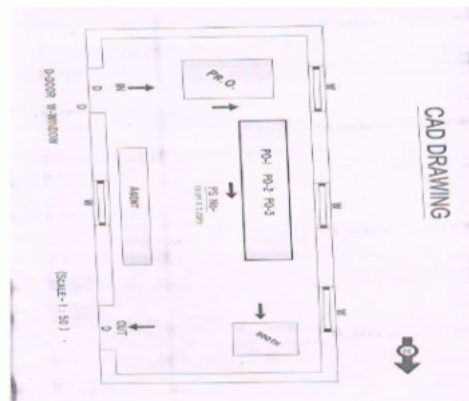

নির্বাচক নিবন্ধন আধিকারিকের স্বাক্ষর

Nazri Naksha

Google Map View

Polling Station Building Front View

Polling Station Front View

Cad View

Key MAP View

1 নাম : ফরমানুল হক পিতার নাম: সদর আলী বাড়ির নং : n0016 বয়স : 63 লিঙ্গ : পুরুষ	WSC2806453 ফটো উপলব্ধ	2 নাম : নাজিরা বিবি স্বামীর নাম: ফরমানুল হক বাড়ির নং : n0016 বয়স : 59 লিঙ্গ : মহিলা	WSC2806156 ফটো উপলব্ধ	3 নাম : আল আকবর পিতার নাম: ফরমানুল হক বাড়ির নং : n0016 বয়স : 63 লিঙ্গ : পুরুষ	HVH2672780 ফটো উপলব্ধ
4 নাম : জামেলা বেওয়া পিতার নাম: আসাদ বাড়ির নং : n0107 বয়স : 54 লিঙ্গ : মহিলা	WB/09/055/126321 ফটো উপলব্ধ	5 নাম : মেমি খাতুন বিবি স্বামীর নাম: গোলাম মৃতজা বাড়ির নং : n0009 বয়স : 30 লিঙ্গ : মহিলা	WSC1494806 ফটো উপলব্ধ	6 নাম : হুমায়ন সেখ পিতার নাম: আলাউদ্দিন বাড়ির নং : n0027 বয়স : 40 লিঙ্গ : পুরুষ	WSC1169754 ফটো উপলব্ধ
7 নাম : সাবিনা বিবি স্বামীর নাম: হুমায়ন সেখ বাড়ির নং : n0027 বয়স : 33 লিঙ্গ : মহিলা	WSC1169614 ফটো উপলব্ধ	8 নাম : জেলেখা বিবি স্বামীর নাম: সাজুরুদ্দিন বাড়ির নং : n0127 বয়স : 55 লিঙ্গ : মহিলা	WB/09/055/126296 ফটো উপলব্ধ	9 নাম : আব্দুল মালেক পিতার নাম: সেখ সাজুরুদ্দিন বাড়ির নং : n0127 বয়স : 33 লিঙ্গ : পুরুষ	WSC1373653 ফটো উপলব্ধ
10 নাম : জাহাঙ্গীর সেখ পিতার নাম: সেখ সাজুরুদ্দিন বাড়ির নং : n0127 বয়স : 33 লিঙ্গ : পুরুষ	WSC1373661 ফটো উপলব্ধ	11 নাম : ফতেমা বিবি স্বামীর নাম: জাহাঙ্গীর সেখ বাড়ির নং : n0127 বয়স : 32 লিঙ্গ : মহিলা	WSC1494863 ফটো উপলব্ধ	12 নাম : জিয়াউর রহমান পিতার নাম: তৈয়মুল হক বাড়ির নং : n0138 বয়স : 43 লিঙ্গ : পুরুষ	HVH2275543 ফটো উপলব্ধ
13 নাম : মিরসাতুন বিবি স্বামীর নাম: জিয়াউর রহমান বাড়ির নং : n0138 বয়স : 33 লিঙ্গ : মহিলা	WSC1169671 ফটো উপলব্ধ	14 নাম : নাসেমা বিবি স্বামীর নাম: সাইদুর রহমান বাড়ির নং : n0139 বয়স : 30 লিঙ্গ : মহিলা	WSC1373141 ফটো উপলব্ধ	15 নাম : খালেদা বিবি স্বামীর নাম: হুমায়ন সেখ বাড়ির নং : n0071 বয়স : 48 লিঙ্গ : মহিলা	WSC1982453 ফটো উপলব্ধ
16 নাম : আজমির বিবি স্বামীর নাম: হুমায়ন সেখ বাড়ির নং : n0074 বয়স : 29 লিঙ্গ : মহিলা	WSC1576271 ফটো উপলব্ধ	17 নাম : মোঃ ওয়ালিউল্লাহ পিতার নাম: জমসেদ আলি বাড়ির নং : n0247 বয়স : 29 লিঙ্গ : পুরুষ	WSC1576289 ফটো উপলব্ধ	18 নাম : আনিকুল সেখ পিতার নাম: সমীর সেখ বাড়ির নং : n0026 বয়স : 51 লিঙ্গ : পুরুষ	WB/09/055/126287 ফটো উপলব্ধ
19 নাম : আদরি বিবি স্বামীর নাম: আনিকুল সেখ বাড়ির নং : n0026 বয়স : 48 লিঙ্গ : মহিলা	WSC1937747 ফটো উপলব্ধ	20 নাম : হাওয়ানুর বেওয়া স্বামীর নাম: আলতাব হোসেন বাড়ির নং : n0035 বয়স : 86 লিঙ্গ : মহিলা	WB/09/055/126377 ফটো উপলব্ধ	21 নাম : মর্জেম হোসেন পিতার নাম: আলতাব হোসেন বাড়ির নং : n0035 বয়স : 57 লিঙ্গ : পুরুষ	WB/09/055/126378 ফটো উপলব্ধ
22 নাম : আনুয়ারা বিবি স্বামীর নাম: তোফাজুল হক বাড়ির নং : n0035 বয়স : 56 লিঙ্গ : মহিলা	WSC2014629 ফটো উপলব্ধ	23 নাম : রিজিয়া বিবি স্বামীর নাম: মর্জেম বাড়ির নং : n0035 বয়স : 55 লিঙ্গ : মহিলা	WB/09/055/126379 ফটো উপলব্ধ	24 নাম : মিনারুল ইসলাম পিতার নাম: জালাল সেখ বাড়ির নং : n0043 বয়স : 39 লিঙ্গ : পুরুষ	HVH2660462 ফটো উপলব্ধ
25 নাম : তহিমা বিবি স্বামীর নাম: মিনারুল ইসলাম বাড়ির নং : n0043 বয়স : 33 লিঙ্গ : মহিলা	WSC1085646 ফটো উপলব্ধ	26 নাম : আনারুল সেখ পিতার নাম: জালাল সেখ বাড়ির নং : n0043 বয়স : 32 লিঙ্গ : পুরুষ	WSC1494939 ফটো উপলব্ধ	27 নাম : হাসিনা বিবি স্বামীর নাম: আকবর আলি বাড়ির নং : n0027 বয়স : 33 লিঙ্গ : মহিলা	WSC1245471 ফটো উপলব্ধ
28 নাম : রাফিকুল সেখ পিতার নাম: মোহাম্মদ বাড়ির নং : n0039 বয়স : 32 লিঙ্গ : পুরুষ	WSC1494921 ফটো উপলব্ধ	29 নাম : আকতার বিবি স্বামীর নাম: এমাজুদ্দিন বাড়ির নং : n0124 বয়স : 41 লিঙ্গ : মহিলা	HVH2279743 ফটো উপলব্ধ	30 নাম : আনসারুল সেখ পিতার নাম: ফরমান সেখ বাড়ির নং : n0005 বয়স : 30 লিঙ্গ : পুরুষ	WSC1373604 ফটো উপলব্ধ