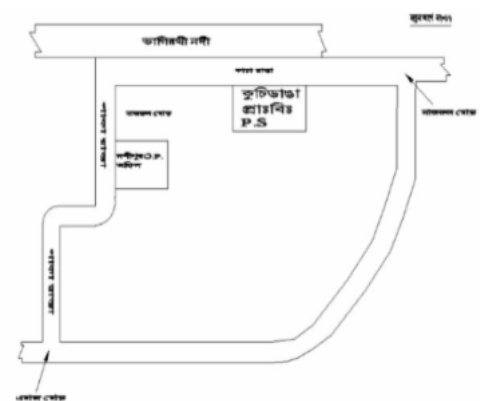

নির্বাচক নিবন্ধন আধিকারিকের স্বাক্ষর

Nazri Naksha

Google Map View

Polling Station Building Front View

Polling Station Front View

Cad View

Key MAP View

1 নাম : ফরমানুল হক পিতার নাম: সদর আলী বাড়ির নং : n0016 বয়স : 63 লিঙ্গ : পুরুষ	WSC2806453 ফটো উপলব্ধ	2 নাম : নাজিরা বিবি স্বামীর নাম: ফরমানুল হক বাড়ির নং : n0016 বয়স : 59 লিঙ্গ : মহিলা	WSC2806156 ফটো উপলব্ধ	3 নাম : আল আকবর পিতার নাম: ফরমানুল হক বাড়ির নং : n0016 বয়স : 63 লিঙ্গ : পুরুষ	HVH2672780 ফটো উপলব্ধ
4 নাম : জামেলা বেওয়া পিতার নাম: আসাদ বাড়ির নং : n0107 বয়স : 54 লিঙ্গ : মহিলা	WB/09/055/126321 ফটো উপলব্ধ	5 নাম : মেমি খাতুন বিবি স্বামীর নাম: গোলাম মৃতজা বাড়ির নং : n0009 বয়স : 30 লিঙ্গ : মহিলা	WSC1494806 ফটো উপলব্ধ	6 নাম : হুমায়ন সেখ পিতার নাম: আলাউদ্দিন বাড়ির নং : n0027 বয়স : 40 লিঙ্গ : পুরুষ	WSC1169754 ফটো উপলব্ধ
7 নাম : সাবিনা বিবি স্বামীর নাম: হুমায়ন সেখ বাড়ির নং : n0027 বয়স : 33 লিঙ্গ : মহিলা	WSC1169614 ফটো উপলব্ধ	8 নাম : জেলেখা বিবি স্বামীর নাম: সাজুরুদ্দিন বাড়ির নং : n0127 বয়স : 55 লিঙ্গ : মহিলা	WB/09/055/126296 ফটো উপলব্ধ	9 নাম : আব্দুল মালেক পিতার নাম: সেখ সাজুরুদ্দিন বাড়ির নং : n0127 বয়স : 33 লিঙ্গ : পুরুষ	WSC1373653 ফটো উপলব্ধ
10 নাম : জাহাঙ্গীর সেখ পিতার নাম: সেখ সাজুরুদ্দিন বাড়ির নং : n0127 বয়স : 33 লিঙ্গ : পুরুষ	WSC1373661 ফটো উপলব্ধ	11 নাম : ফতেমা বিবি স্বামীর নাম: জাহাঙ্গীর সেখ বাড়ির নং : n0127 বয়স : 32 লিঙ্গ : মহিলা	WSC1494863 ফটো উপলব্ধ	12 নাম : জিয়াউর রহমান পিতার নাম: তৈয়মুল হক বাড়ির নং : n0138 বয়স : 43 লিঙ্গ : পুরুষ	HVH2275543 ফটো উপলব্ধ
13 নাম : মিরসাতুন বিবি স্বামীর নাম: জিয়াউর রহমান বাড়ির নং : n0138 বয়স : 33 লিঙ্গ : মহিলা	WSC1169671 ফটো উপলব্ধ	14 নাম : নাসেমা বিবি স্বামীর নাম: সাইদুর রহমান বাড়ির নং : n0139 বয়স : 30 লিঙ্গ : মহিলা	WSC1373141 ফটো উপলব্ধ	15 নাম : খালেদা বিবি স্বামীর নাম: হুমায়ন সেখ বাড়ির নং : n0071 বয়স : 48 লিঙ্গ : মহিলা	WSC1982453 ফটো উপলব্ধ
16 নাম : আজমির বিবি স্বামীর নাম: হুমায়ন সেখ বাড়ির নং : n0074 বয়স : 29 লিঙ্গ : মহিলা	WSC1576271 ফটো উপলব্ধ	17 নাম : মোঃ ওয়ালিউল্লাহ পিতার নাম: জমসেদ আলি বাড়ির নং : n0247 বয়স : 29 লিঙ্গ : পুরুষ	WSC1576289 ফটো উপলব্ধ	18 নাম : আনিকুল সেখ পিতার নাম: সমীর সেখ বাড়ির নং : n0026 বয়স : 51 লিঙ্গ : পুরুষ	WB/09/055/126287 ফটো উপলব্ধ
19 নাম : আদরি বিবি স্বামীর নাম: আনিকুল সেখ বাড়ির নং : n0026 বয়স : 48 লিঙ্গ : মহিলা	WSC1937747 ফটো উপলব্ধ	20 নাম : হাওয়ানুর বেওয়া স্বামীর নাম: আলতাব হোসেন বাড়ির নং : n0035 বয়স : 86 লিঙ্গ : মহিলা	WB/09/055/126377 ফটো উপলব্ধ	21 নাম : মর্জেম হোসেন পিতার নাম: আলতাব হোসেন বাড়ির নং : n0035 বয়স : 57 লিঙ্গ : পুরুষ	WB/09/055/126378 ফটো উপলব্ধ
22 নাম : আনুয়ারা বিবি স্বামীর নাম: তোফাজুল হক বাড়ির নং : n0035 বয়স : 56 লিঙ্গ : মহিলা	WSC2014629 ফটো উপলব্ধ	23 নাম : রিজিয়া বিবি স্বামীর নাম: মর্জেম বাড়ির নং : n0035 বয়স : 55 লিঙ্গ : মহিলা	WB/09/055/126379 ফটো উপলব্ধ	24 নাম : মিনারুল ইসলাম পিতার নাম: জালাল সেখ বাড়ির নং : n0043 বয়স : 39 লিঙ্গ : পুরুষ	HVH2660462 ফটো উপলব্ধ
25 নাম : তহিমা বিবি স্বামীর নাম: মিনারুল ইসলাম বাড়ির নং : n0043 বয়স : 33 লিঙ্গ : মহিলা	WSC1085646 ফটো উপলব্ধ	26 নাম : আনারুল সেখ পিতার নাম: জালাল সেখ বাড়ির নং : n0043 বয়স : 32 লিঙ্গ : পুরুষ	WSC1494939 ফটো উপলব্ধ	27 নাম : হাসিনা বিবি স্বামীর নাম: আকবর আলি বাড়ির নং : n0027 বয়স : 33 লিঙ্গ : মহিলা	WSC1245471 ফটো উপলব্ধ
28 নাম : রাফিকুল সেখ পিতার নাম: মোহাম্মদ বাড়ির নং : n0039 বয়স : 32 লিঙ্গ : পুরুষ	WSC1494921 ফটো উপলব্ধ	29 নাম : আকতার বিবি স্বামীর নাম: এমাজুদ্দিন বাড়ির নং : n0124 বয়স : 41 লিঙ্গ : মহিলা	HVH2279743 ফটো উপলব্ধ	30 নাম : আনসারুল সেখ পিতার নাম: ফরমান সেখ বাড়ির নং : n0005 বয়স : 30 লিঙ্গ : পুরুষ	WSC1373604 ফটো উপলব্ধ