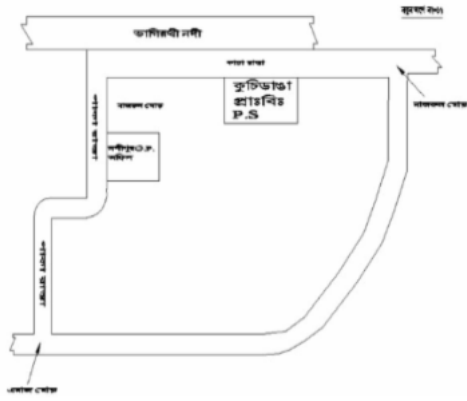

Nazri Naksha