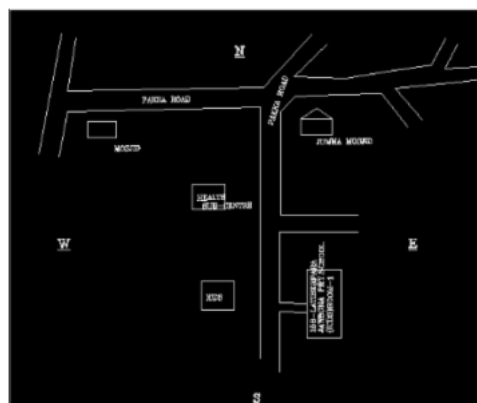

নির্বাচক নিবন্ধন আধিকারিকের স্বাক্ষর

Nazri Naksha

Google Map View

Polling Station Building Front View

Polling Station Front View

Cad View

Key MAP View

1 নাম : মোঃ আব্দুর রহিম স্বামীর নাম : মানোয়ারা বেওয়া বাড়ির নং : n0050 বয়স : 43 লিঙ্গ : পুরুষ	HVH2777027 ফটো উপলব্ধ	2 নাম : রাজবানু বেওয়া স্বামীর নাম : এসরাফিল বাড়ির নং : n0058 বয়স : 71 লিঙ্গ : মহিলা	WB/09/055/411135 ফটো উপলব্ধ	3 নাম : জাহাঙ্গীর হেলা পিতার নাম : বাবুল সেখ বাড়ির নং : n0023 বয়স : 33 লিঙ্গ : পুরুষ	WSC1029156 ফটো উপলব্ধ
4 নাম : রেহেনা বেওয়া স্বামীর নাম : আলাউদ্দিন সেখ বাড়ির নং : n0023 বয়স : 54 লিঙ্গ : মহিলা	WSC2032597 ফটো উপলব্ধ	5 নাম : কাশীরা ক্বি স্বামীর নাম : সাইবুর সেখ বাড়ির নং : n0023 বয়স : 30 লিঙ্গ : মহিলা	WSC1441310 ফটো উপলব্ধ	6 নাম : রেজিনা খাতুন বিবি স্বামীর নাম : সাইবুর রহমান বাড়ির নং : n0023 বয়স : 30 লিঙ্গ : মহিলা	WSC1136704 ফটো উপলব্ধ
7 নাম : ফিরোজ হেলা পিতার নাম : আলাউদ্দিন সেখ বাড়ির নং : n0023 বয়স : 33 লিঙ্গ : পুরুষ	WSC1538016 ফটো উপলব্ধ	8 নাম : মেরিনা খাতুন পিতার নাম : বাবুল সেখ বাড়ির নং : n0023 বয়স : 30 লিঙ্গ : মহিলা	WSC1441237 ফটো উপলব্ধ	9 নাম : চম্পা বিবি স্বামীর নাম : আলম সেখ বাড়ির নং : n0071 বয়স : 59 লিঙ্গ : মহিলা	WSC0606061 ফটো উপলব্ধ
10 নাম : সওকতুল্লাহ বিবি স্বামীর নাম : জামাল সেখ বাড়ির নং : n0071 বয়স : 38 লিঙ্গ : মহিলা	WSC1537901 ফটো উপলব্ধ	11 নাম : কামাল সেখ পিতার নাম : বিসারত আলি বাড়ির নং : n0071 বয়স : 36 লিঙ্গ : পুরুষ	HVH2777183 ফটো উপলব্ধ	12 নাম : মুক্তারা খাতুন স্বামীর নাম : মোঃ তরিকুল ইসলাম বাড়ির নং : n0227 বয়স : 43 লিঙ্গ : মহিলা	HVH2118354 ফটো উপলব্ধ
13 নাম : এরফান সেখ পিতার নাম : সামেরুল্লাহ সেখ বাড়ির নং : n0024 বয়স : 79 লিঙ্গ : পুরুষ	WB/09/055/411298 ফটো উপলব্ধ	14 নাম : তাসলেমা স্বামীর নাম : এরফান সেখ বাড়ির নং : n0024 বয়স : 73 লিঙ্গ : মহিলা	WB/09/055/411299 ফটো উপলব্ধ	15 নাম : তরিকুল সেখ পিতার নাম : এরফান সেখ বাড়ির নং : n0024 বয়স : 51 লিঙ্গ : পুরুষ	WB/09/055/411301 ফটো উপলব্ধ
16 নাম : মোঃ মনিরুল ইসলাম পিতার নাম : এরফান সেখ বাড়ির নং : n0024 বয়স : 34 লিঙ্গ : পুরুষ	WSC1029164 ফটো উপলব্ধ	17 নাম : সায়েমা খাতুন বিবি স্বামীর নাম : মোঃ মনিরুল ইসলাম বাড়ির নং : n0024 বয়স : 33 লিঙ্গ : মহিলা	WSC1441500 ফটো উপলব্ধ	18 নাম : মাহাবুর রহমান পিতার নাম : আব্দুস সামাদ বাড়ির নং : n0024 বয়স : 71 লিঙ্গ : পুরুষ	WB/09/055/411302 ফটো উপলব্ধ
19 নাম : হাবিবুর রহমান পিতার নাম : আইনুদ্দিন সেখ বাড়ির নং : n0146 বয়স : 45 লিঙ্গ : পুরুষ	HVH2163848 ফটো উপলব্ধ	20 নাম : সান্নিমা বিবি স্বামীর নাম : মোঃ আবুল কালাম আজাদ বাড়ির নং : n0147 বয়স : 48 লিঙ্গ : মহিলা	HVH0048579 ফটো উপলব্ধ	21 নাম : মোঃ আবুল কালাম আজাদ পিতার নাম : মোঃ সাইফুদ্দিন আহমেদ বাড়ির নং : n0148 বয়স : 56 লিঙ্গ : পুরুষ	HVH0048637 ফটো উপলব্ধ
22 নাম : সিনিয়ারা খাতুন (বিবি) স্বামীর নাম : সাদেকুল সেখ বাড়ির নং : n0149 বয়স : 49 লিঙ্গ : মহিলা	HVH0048686 ফটো উপলব্ধ	23 নাম : নূরফুল স্বামীর নাম : আয়ুব বাড়ির নং : n0100 বয়স : 73 লিঙ্গ : মহিলা	WB/09/055/411325 ফটো উপলব্ধ	24 নাম : ছবি সেখ পিতার নাম : আইউব আলি বাড়ির নং : n0100 বয়স : 61 লিঙ্গ : পুরুষ	WSC2033967 ফটো উপলব্ধ
25 নাম : উমরাতন স্বামীর নাম : ছবি বাড়ির নং : n0100 বয়স : 56 লিঙ্গ : মহিলা	WB/09/055/411327 ফটো উপলব্ধ	26 নাম : সাহাবুদ্দিন সেখ পিতার নাম : আয়ুব বাড়ির নং : n0100 বয়স : 55 লিঙ্গ : পুরুষ	WSC1959030 ফটো উপলব্ধ	27 নাম : রাজিব সেখ স্বামীর নাম : মঞ্জুর আলি বাড়ির নং : n0145 বয়স : 42 লিঙ্গ : পুরুষ	HVH2365567 ফটো উপলব্ধ
28 নাম : মোদায়েব হোসেন পিতার নাম : মঞ্জুর আলি বাড়ির নং : n0146 বয়স : 32 লিঙ্গ : পুরুষ	HVH2777050 ফটো উপলব্ধ	29 নাম : মোঃ আব্দুল্লাহ ইসলাম পিতার নাম : মোঃ এরফান আলি বাড়ির নং : n0024 বয়স : 32 লিঙ্গ : পুরুষ	WSC1316488 ফটো উপলব্ধ	30 নাম : মোঃ আসগার আলি পিতার নাম : সাইদুর রহমান বাড়ির নং : n0024 বয়স : 32 লিঙ্গ : পুরুষ	WSC1316611 ফটো উপলব্ধ